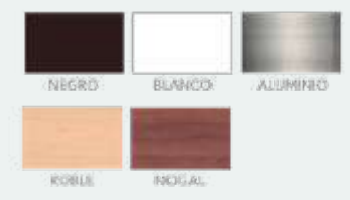

COMPOSICIÓN PASTEL

Ref. Q4056

PERSONALIZACIÓN

Marcas:

- Protección con cristal disponible.
- Otras medidas disponibles:
70x100 - 60x84 - 50x70 - 50x50
42x60 - 28x40 - 21x30 - 30x30
- El soporte de impresión es tela de lienzo sin cristal o papel fotográfico con cristal.