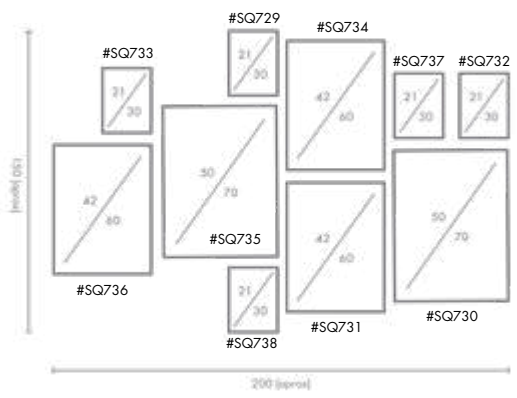

COMPOSICIÓN NATAL

Ref. Q4188

PERSONALIZACIÓN

Marcos:

☐ Protección con cristal disponible.

☒ Otras medidas disponibles:
70x100 - 60x84 - 50x70 - 50x50
42x60 - 28x40 - 21x30 - 30x30

☒ El soporte de impresión es tela de lienzo sin cristal o papel fotográfico con cristal.