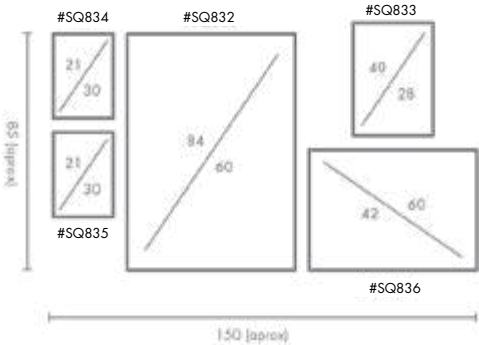

COMPOSICIÓN ESENCIA

Ref. Q4206

PERSONALIZACIÓN

Marcos:

☐ Protección con cristal disponible.

☒ Otras medidas disponibles:

70x100 - 60x84 - 50x70 - 50x50
42x60 - 28x40 - 21x30 - 30x30

☐ El soporte de impresión es tela de lienzo sin cristal o papel fotográfico con cristal.