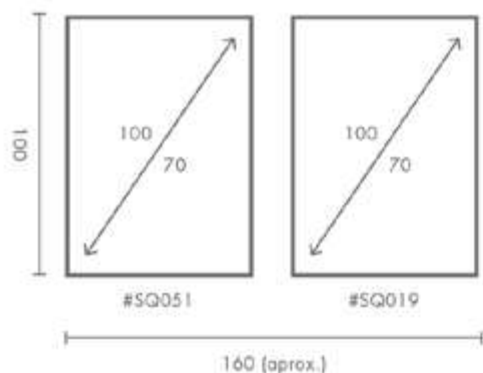

COMPOSICIÓN MANHATTAN

Ref. Q4017