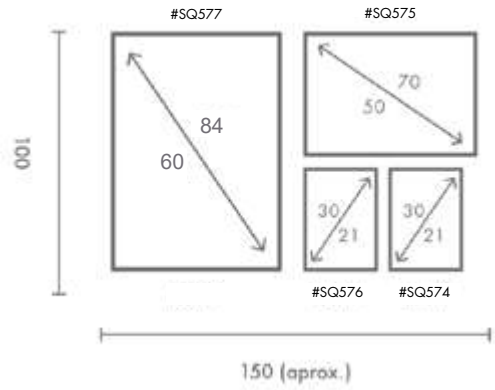

PERSONALIZACIÓN

Marcos: