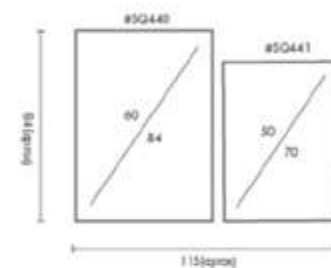

COMPOSICIÓN ROUSSEAU

Ref. Q4122