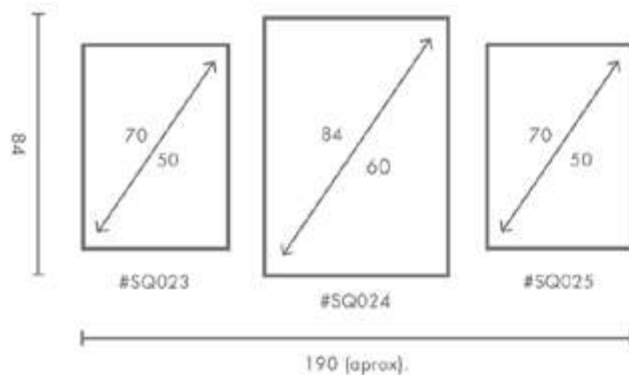

COMPOSICIÓN CRÈME

Ref. Q4009