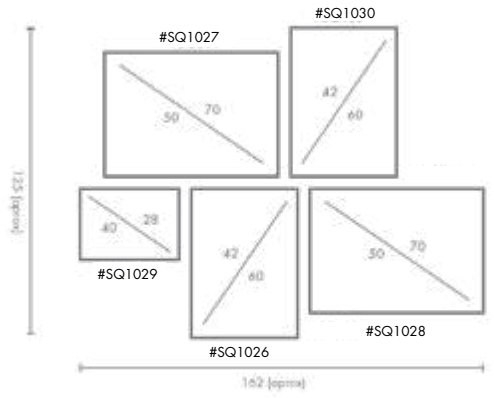

PERSONALIZACIÓN

Marcos: