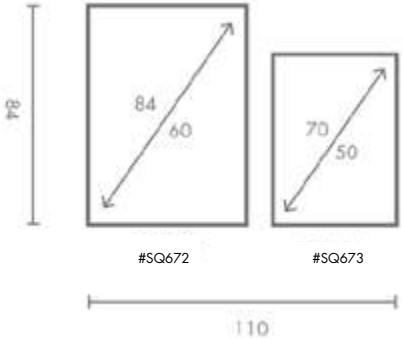

COMPOSICIÓN TAS

Ref. Q4175

PERSONALIZACIÓN

Marcos:

☐ Protección con cristal disponible.

☒ Otras medidas disponibles:

- 70x100 - 60x84 - 50x70 - 50x50
- 42x60 - 28x40 - 21x30 - 30x30

☐ El soporte de impresión es tela de lienzo sin cristal o papel fotográfico con cristal.