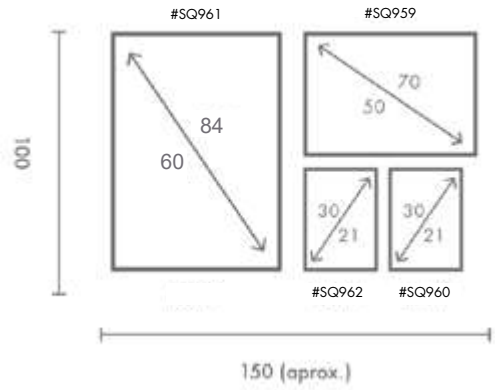

PERSONALIZACIÓN

Marcos: