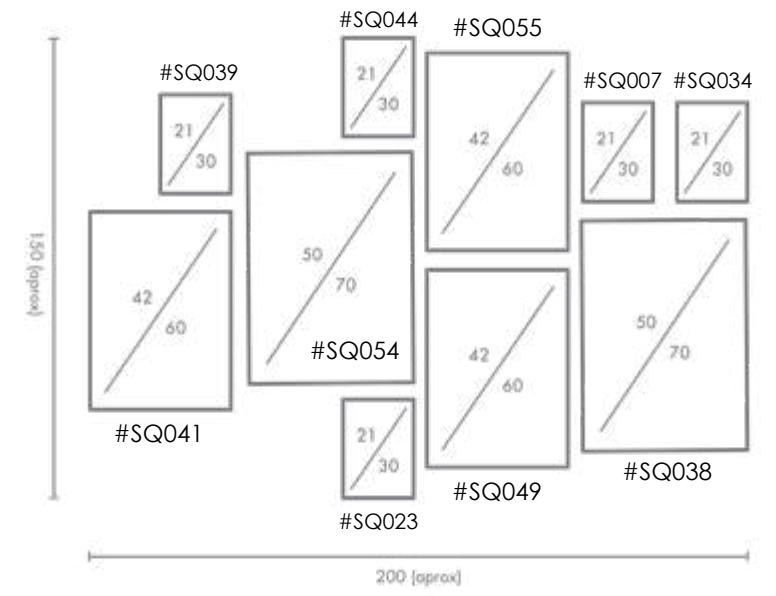

-Franklin Roosevelt.

Ref. Q4019

PERSONALIZACIÓN

Marcos:

Protección con cristal disponible.

Otras medidas disponibles:
 70x100 - 60x84 - 50x70 - 50x50
 42x60 - 28x40 - 21x30 - 30x30

El soporte de impresión es tela de lienzo sin cristal o papel fotográfico con cristal.