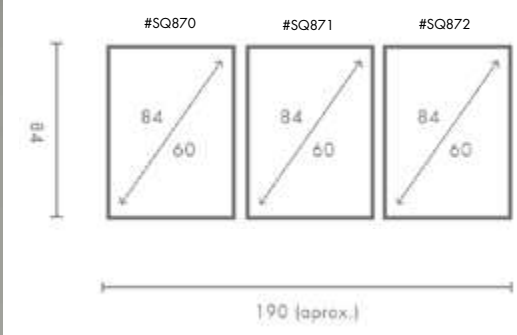

COMPOSICIÓN BASQUIAT

Ref. Q4216