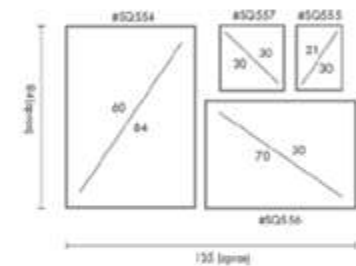

COMPOSICIÓN TUZZI

Ref. Q4152

PERSONALIZACIÓN

Marcos:

☐ Protección con cristal disponible.

☒ Otras medidas disponibles:

70x100 - 60x84 - 50x70 - 50x50
42x60 - 28x40 - 21x30 - 30x30

☐ El soporte de impresión es tela de lienzo sin cristal o papel fotográfico con cristal.