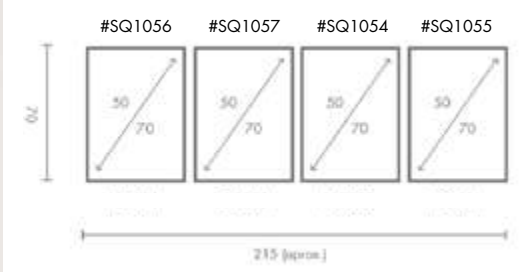

COMPOSICIÓN JOYFUL

Ref. Q4256