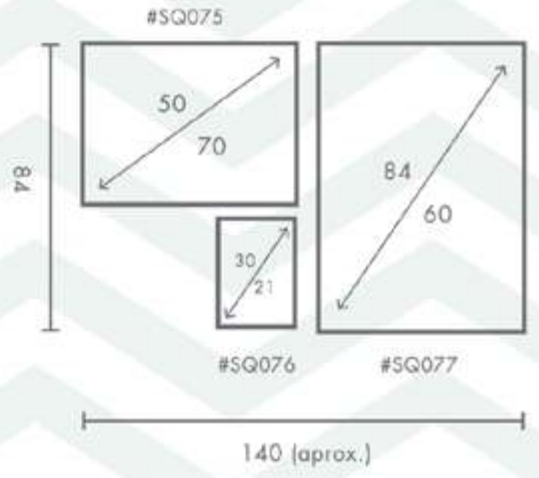

THE
KIDS
ARE
ALL
RIGHT!

Q4ATTRO®

COMPOSICIÓN BICYCLE

Ref. Q4026

PERSONALIZACIÓN

Marcas:

- Protección con cristal disponible.
- Otras medidas disponibles:
70x100 - 60x84 - 50x70 - 50x50
42x60 - 28x40 - 21x30 - 30x30
- El soporte de impresión es tela de lienzo sin cristal o papel fotográfico con cristal.