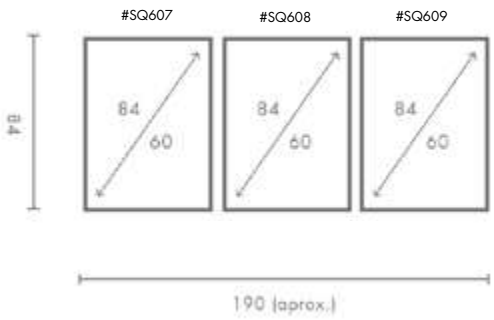

COMPOSICIÓN MIAU

Ref. Q4162

PERSONALIZACIÓN

Marcos:

☐ Protección con cristal disponible.

☒ Otras medidas disponibles:
70x100 - 60x84 - 50x70 - 50x50
42x60 - 28x40 - 21x30 - 30x30

☐ El soporte de impresión es tela de lienzo sin cristal o papel fotográfico con cristal.