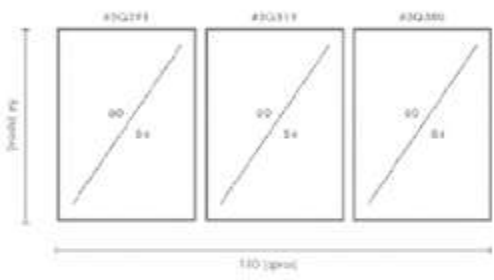

COMPOSICIÓN PIXELS

Ref. Q4096

PERSONALIZACIÓN

Marcos:

- ☐ Protección con cristal disponible.
- ☒ Otras medidas disponibles:
  70x100 - 60x84 - 50x70 - 50x50
  42x60 - 28x40 - 21x30 - 30x30
- ☐ El soporte de impresión es tela de lienzo sin cristal o papel fotográfico con cristal.