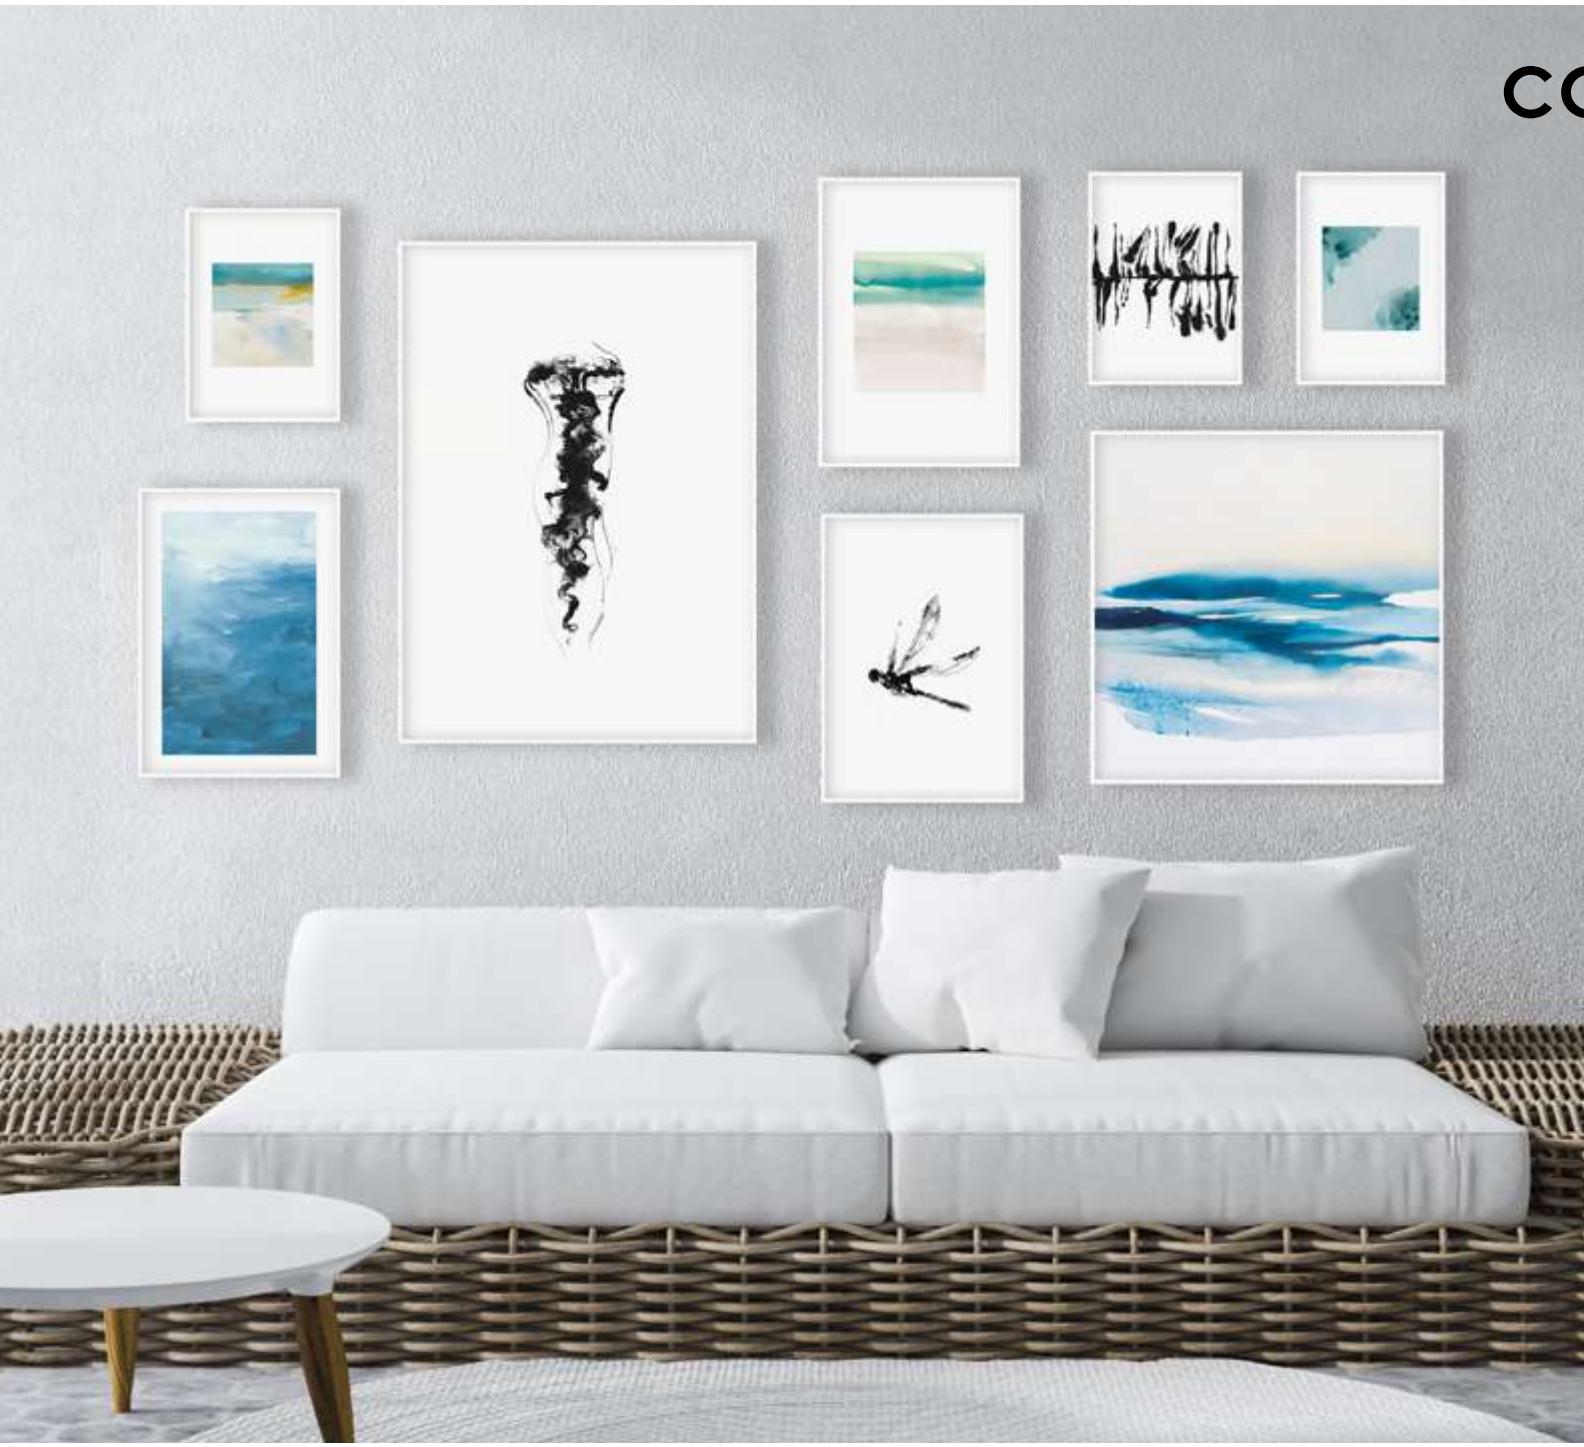

COMPOSICIÓN BEAUTIFUL

Ref. Q4196

PERSONALIZACIÓN

Marcos:

Protección con cristal disponible.

Otras medidas disponibles:
 70x100 - 60x84 - 50x70 - 50x50
 42x60 - 28x40 - 21x30 - 30x30

El soporte de impresión es tela de lienzo sin cristal o papel fotográfico con cristal.