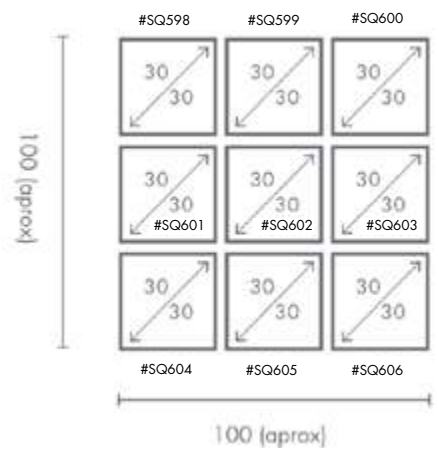

PERSONALIZACIÓN

Marcos: