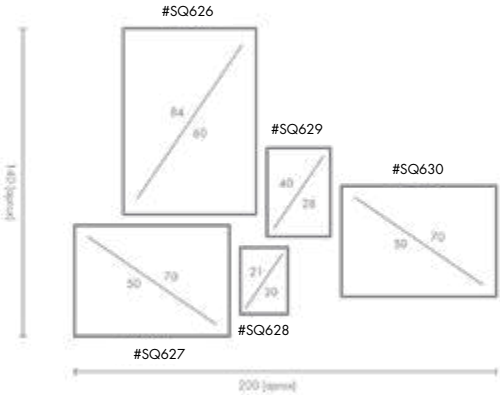

PERSONALIZACIÓN

Marcos: