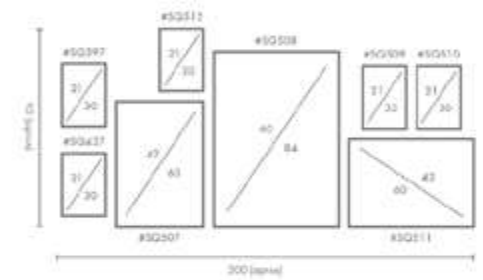

COMPOSICIÓN ECCO

Ref. Q4147

PERSONALIZACIÓN

Marcos:

☐ Protección con cristal disponible.

☒ Otras medidas disponibles:
70x100 - 60x84 - 50x70 - 50x50
42x60 - 28x40 - 21x30 - 30x30

☒ El soporte de impresión es tela de lienzo sin cristal o papel fotográfico con cristal.