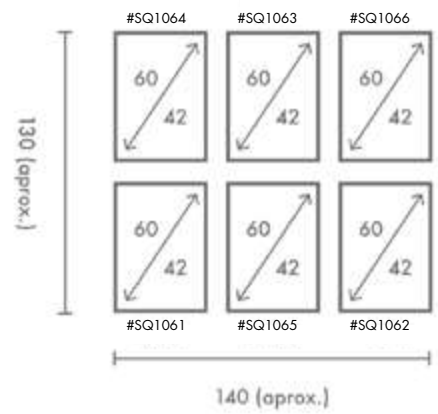

PERSONALIZACIÓN

Marcos: