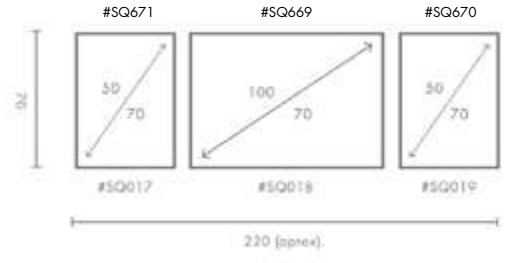

COMPOSICIÓN ARENA

Ref. Q4174

PERSONALIZACIÓN

Marcos:

- ☐ Protección con cristal disponible.
- ☒ Otras medidas disponibles:
  70x100 - 60x84 - 50x70 - 50x50
  42x60 - 28x40 - 21x30 - 30x30
- ☐ El soporte de impresión es tela de lienzo sin cristal o papel fotográfico con cristal.