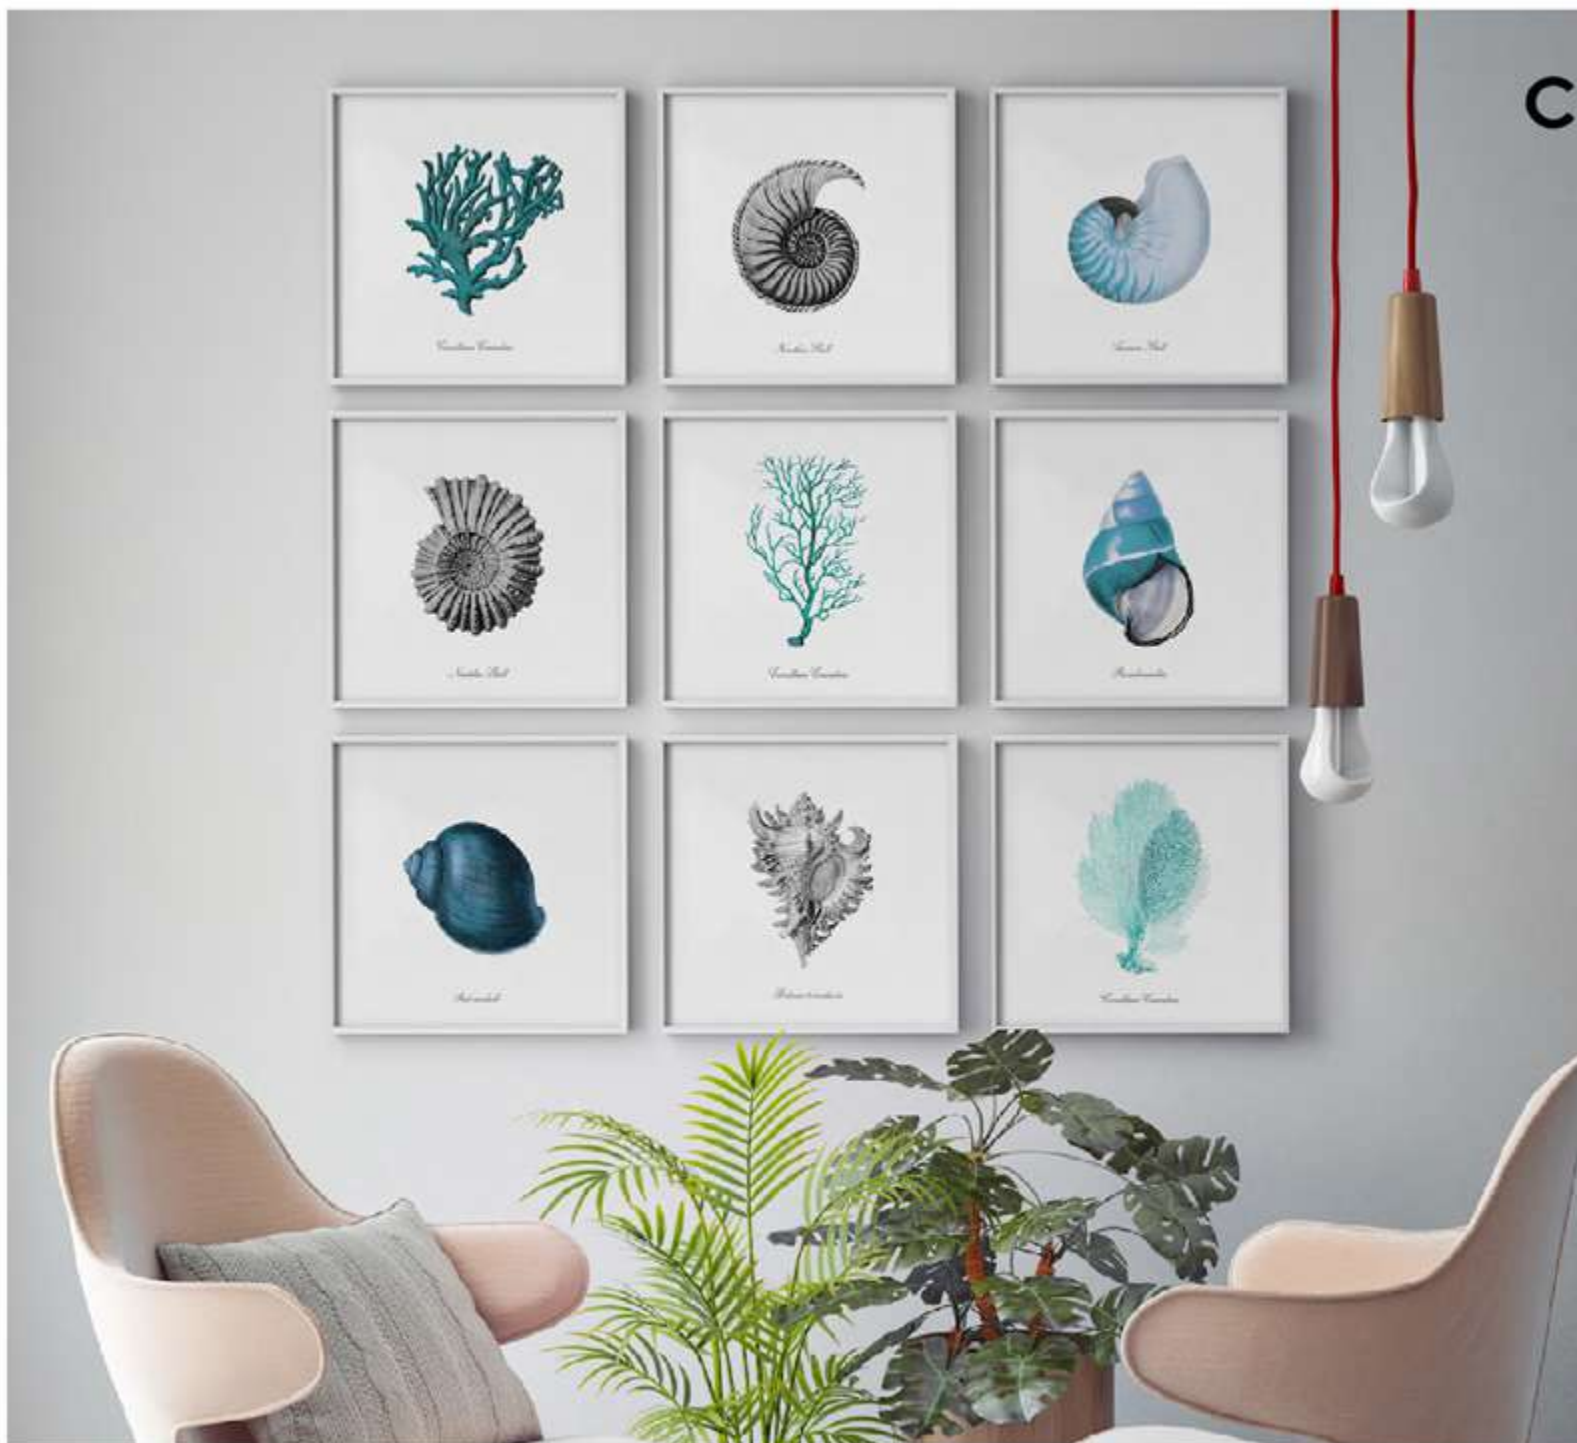

PERSONALIZACIÓN

Marcos:

Protección con cristal disponible.

Otras medidas disponibles:

70x100 - 60x84 - 50x70 - 50x50
42x60 - 28x40 - 21x30 - 30x30

El soporte de impresión es tela de lienzo sin cristal o papel fotográfico con cristal.

COMPOSICIÓN BUBBLE

Ref. Q4069

PERSONALIZACIÓN

Marcos:

Protección con cristal disponible.

Otras medidas disponibles:

70x100 - 60x84 - 50x70 - 50x50
42x60 - 28x40 - 21x30 - 30x30

El soporte de impresión es tela de lienzo sin cristal o papel fotográfico con cristal.