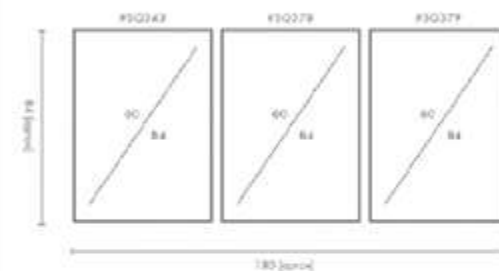

COMPOSICIÓN SUNDAY

Ref. Q4104

PERSONALIZACIÓN

Marcos:

☐ Protección con cristal disponible.

☒ Otras medidas disponibles:

70x100 - 60x84 - 50x70 - 50x50
42x60 - 28x40 - 21x30 - 30x30

☒ El soporte de impresión es tela de lienzo sin cristal o papel fotográfico con cristal.