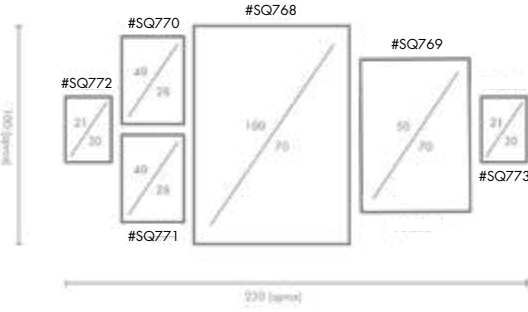

COMPOSICIÓN LE NOIR

Ref. Q4194

PERSONALIZACIÓN

Marcos:

☐ Protección con cristal disponible.

☒ Otras medidas disponibles:

- 70x100 - 60x84 - 50x70 - 50x50
- 42x60 - 28x40 - 21x30 - 30x30

☐ El soporte de impresión es tela de lienzo sin cristal o papel fotográfico con cristal.