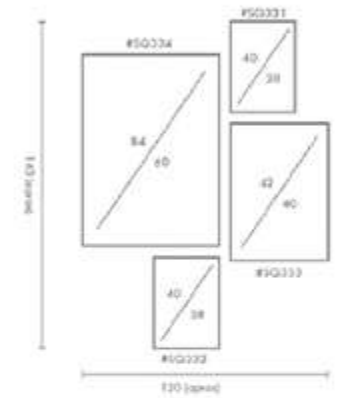

PERSONALIZACIÓN

Marcos: