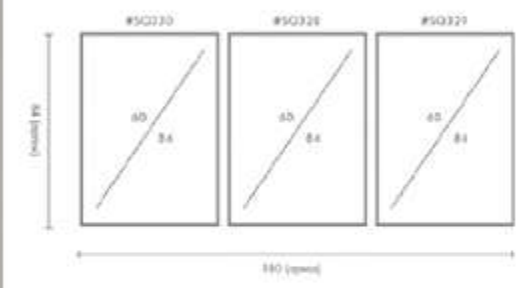

COMPOSICIÓN BLACK MONSTERA

Ref. Q4089