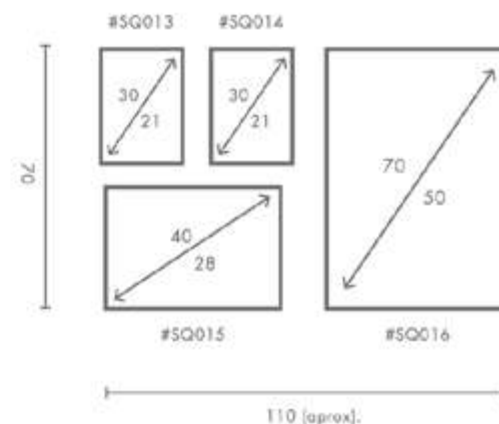

COMPOSICIÓN SNOW

Ref. Q4006

PERSONALIZACIÓN

Marcos: