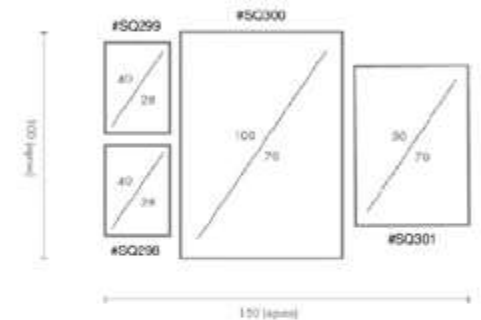

COMPOSICIÓN AIR

Ref. Q4080

PERSONALIZACIÓN

Marcos:

☐ Protección con cristal disponible.

☒ Otras medidas disponibles:

70x100 - 60x84 - 50x70 - 50x50
42x60 - 28x40 - 21x30 - 30x30

☒ El soporte de impresión es tela de lienzo sin cristal o papel fotográfico con cristal.