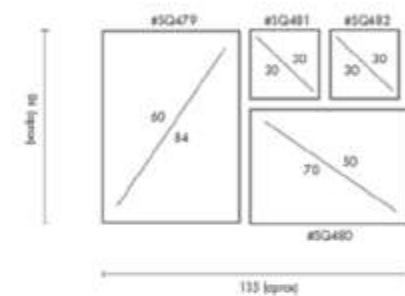

COMPOSICIÓN ONIRI

Ref. Q4137