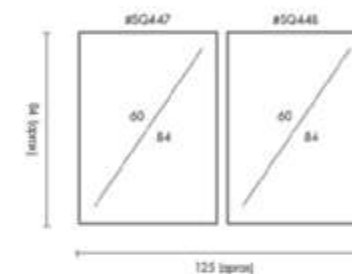

COMPOSICIÓN HANNA

Ref. Q4125

PERSONALIZACIÓN

Marcos:

- ☐ Protección con cristal disponible.
- ☒ Otras medidas disponibles:
  70x100 - 60x84 - 50x70 - 50x50
  42x60 - 28x40 - 21x30 - 30x30
- ☐ El soporte de impresión es tela de lienzo sin cristal o papel fotográfico con cristal.