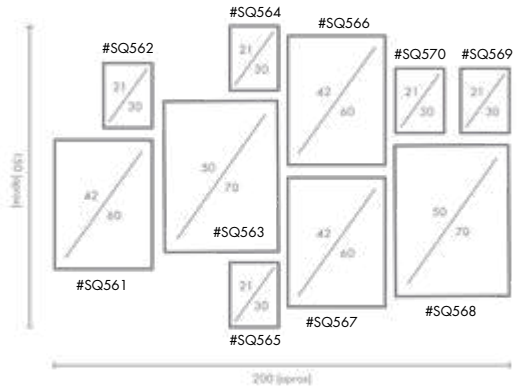

PERSONALIZACIÓN

Marcos: