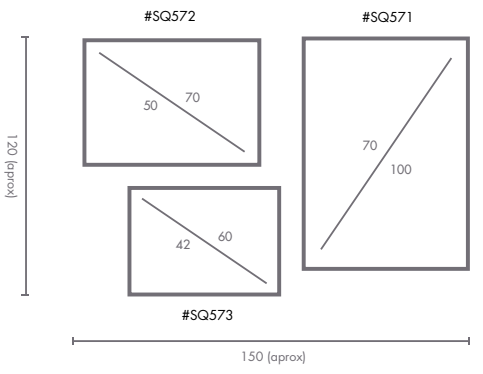

Otras medidas disponibles:
70x100 - 60x84 - 50x70 - 50x50
42x60 - 28x40 - 21x30 - 30x30

El soporte de impresión es tela de lienzo sin cristal o papel fotográfico con cristal.

COMPOSICIÓN GALLOP

Ref. Q4155