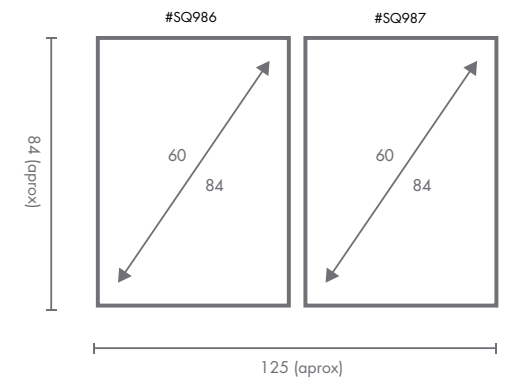

COMPOSICIÓN LIVERPOOL

Ref. Q4240

PERSONALIZACIÓN

Marcos:

☐ Protección con cristal disponible.

☒ Otras medidas disponibles:
70x100 - 60x84 - 50x70 - 50x50
42x60 - 28x40 - 21x30 - 30x30

☐ El soporte de impresión es tela de lienzo sin cristal o papel fotográfico con cristal.