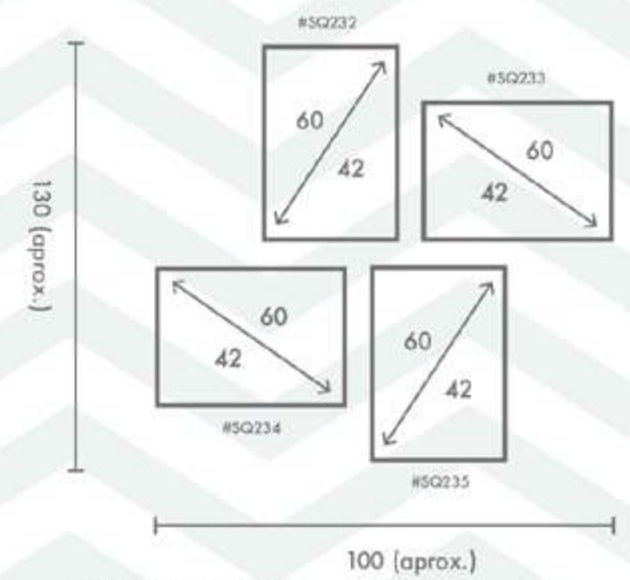

Ref. Q4061

PERSONALIZACIÓN

Marcas: