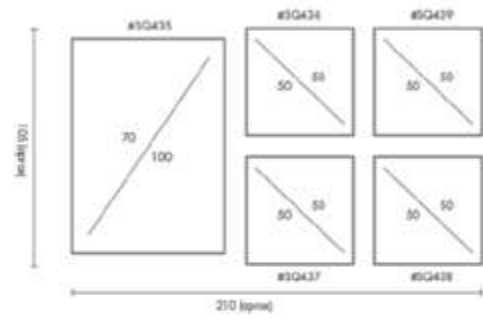

COMPOSICIÓN PUMP

Ref. Q4111