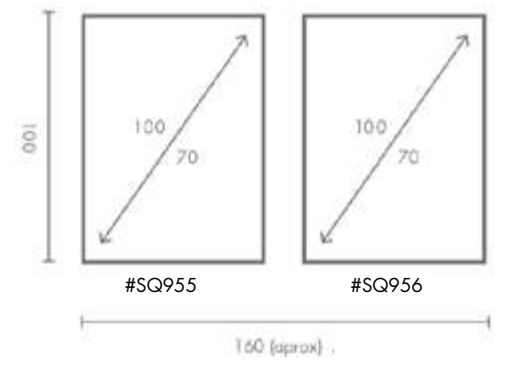

COMPOSICIÓN ORDER

Ref. Q4231

PERSONALIZACIÓN

Marcos:

☐ Protección con cristal disponible.

☒ Otras medidas disponibles:

- 70x100 - 60x84 - 50x70 - 50x50
- 42x60 - 28x40 - 21x30 - 30x30

☐ El soporte de impresión es tela de lienzo sin cristal o papel fotográfico con cristal.