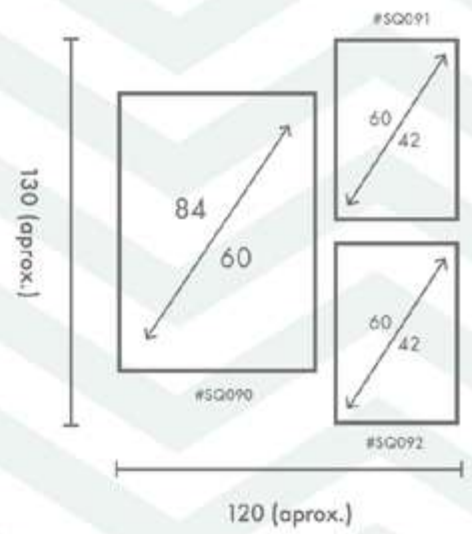

COMPOSICIÓN CHLOE

Ref. Q4057

PERSONALIZACIÓN

Marcas:

- ☐ Protección con cristal disponible.
- ☒ Otras medidas disponibles:
  70x100 - 60x84 - 50x70 - 50x50
  42x60 - 28x40 - 21x30 - 30x30
- ☐ El soporte de impresión es tela de lienzo sin cristal o papel fotográfico con cristal.