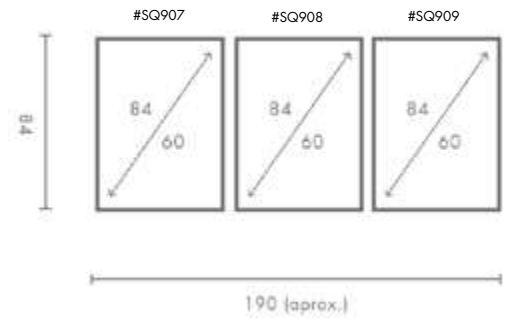

COMPOSICIÓN DUNES

Ref. Q4222

PERSONALIZACIÓN

Marcos:

- ☐ Protección con cristal disponible.
- ☒ Otras medidas disponibles:
  70x100 - 60x84 - 50x70 - 50x50
  42x60 - 28x40 - 21x30 - 30x30
- ☐ El soporte de impresión es tela de lienzo sin cristal o papel fotográfico con cristal.