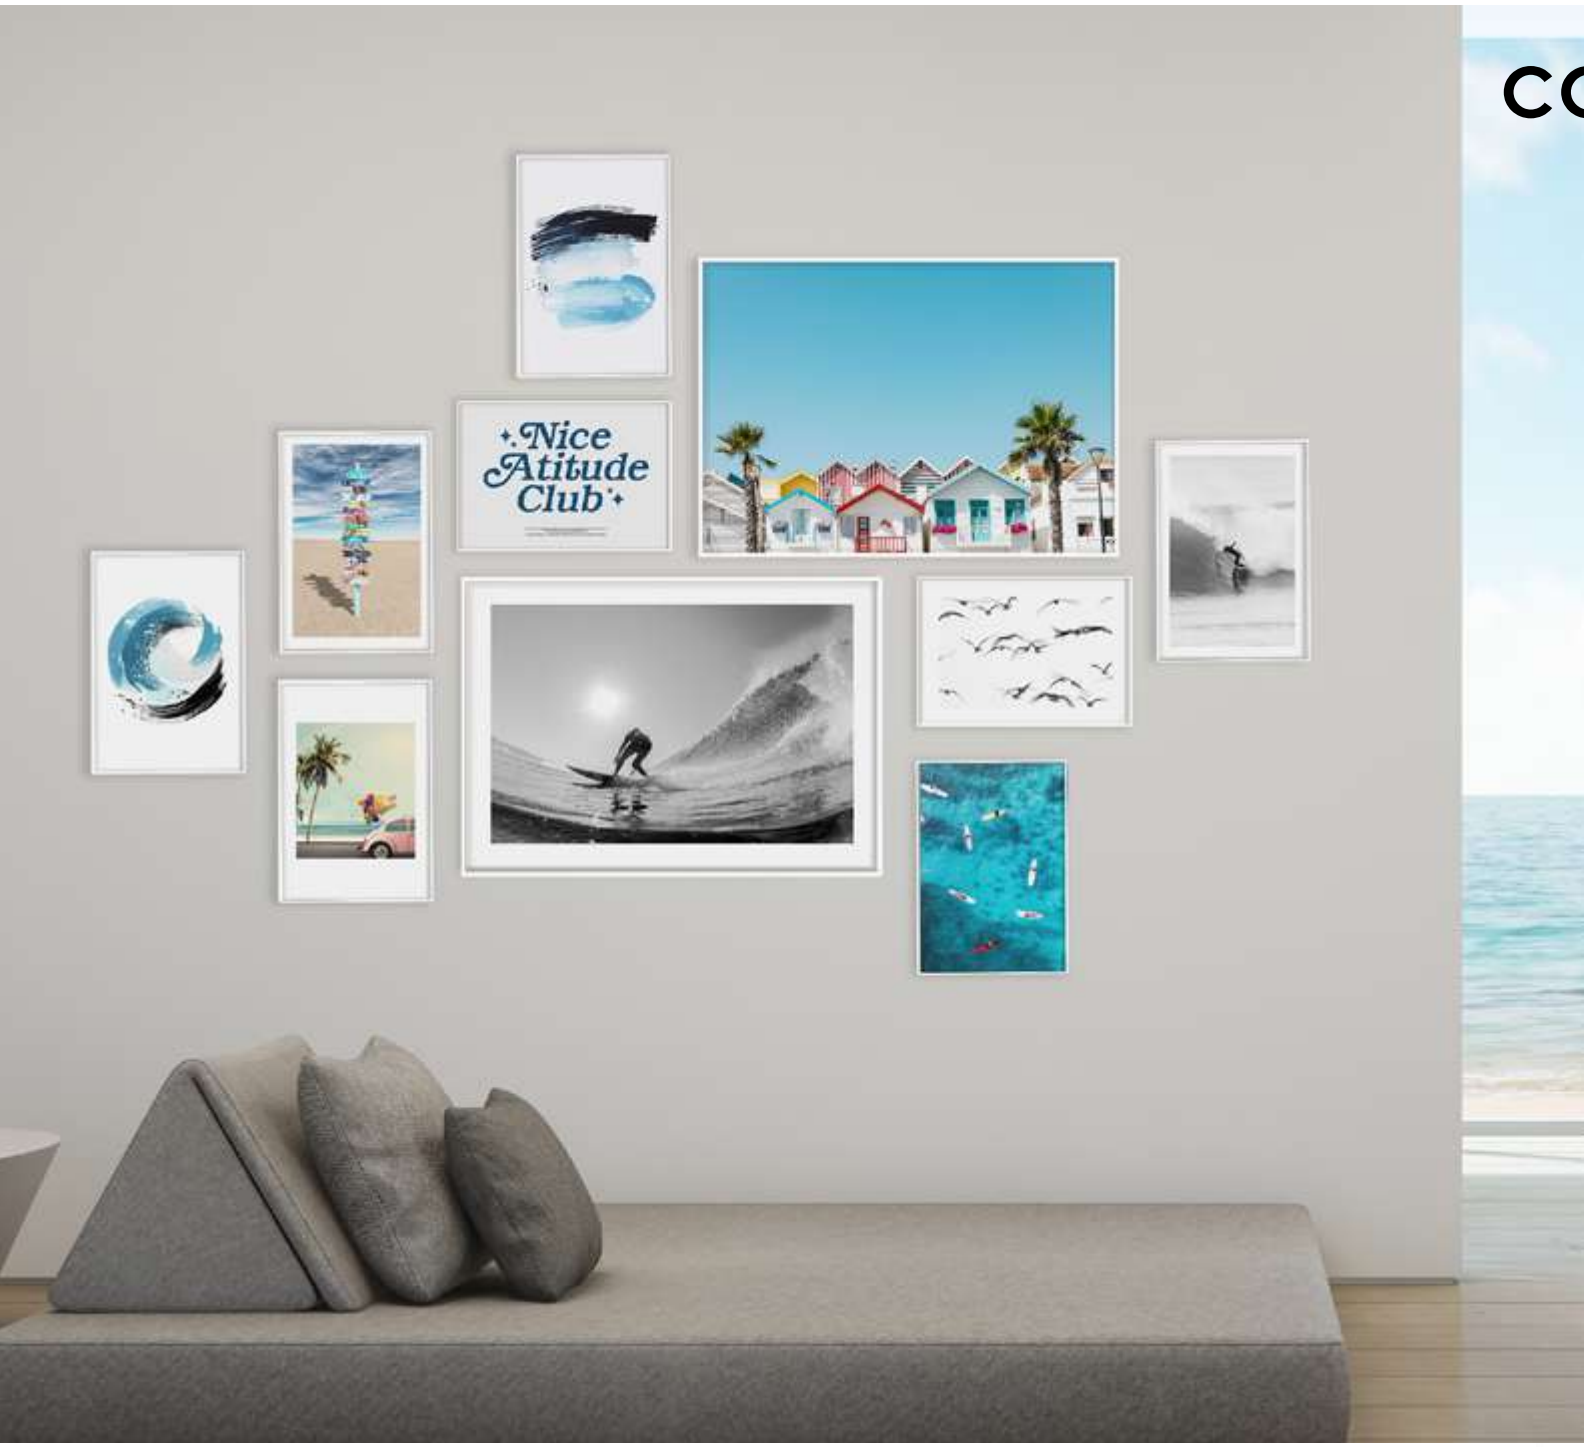

COMPOSICIÓN BASQUIAT

Ref. Q4216

PERSONALIZACIÓN

Marcos:

Protección con cristal disponible.

Otras medidas disponibles:

- 70x100 - 60x84 - 50x70 - 50x50
- 42x60 - 28x40 - 21x30 - 30x30

El soporte de impresión es tela de lienzo sin cristal o papel fotográfico con cristal.