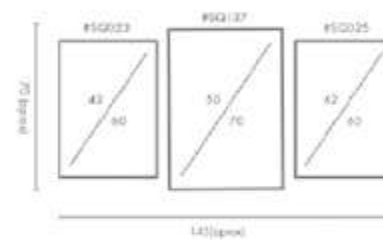

COMPOSICIÓN PINKBRUSH

Ref. Q4086

PERSONALIZACIÓN

Marcos:

☐ Protección con cristal disponible.

☒ Otras medidas disponibles:

70x100 - 60x84 - 50x70 - 50x50
42x60 - 28x40 - 21x30 - 30x30

☒ El soporte de impresión es tela de lienzo sin cristal o papel fotográfico con cristal.