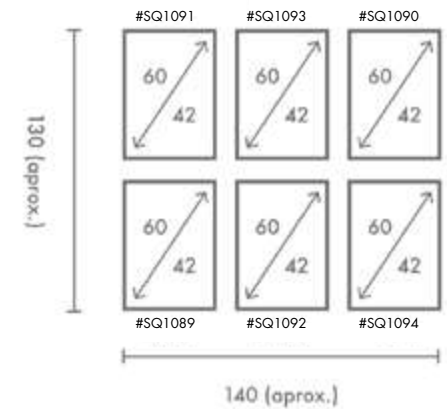

PERSONALIZACIÓN

Marcos: