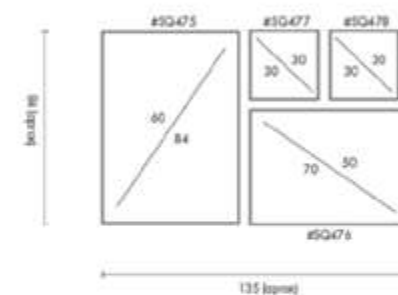

COMPOSICIÓN TERRA

Ref. Q4136

PERSONALIZACIÓN

Marcos:

☐ Protección con cristal disponible.

☒ Otras medidas disponibles:

70x100 - 60x84 - 50x70 - 50x50
42x60 - 28x40 - 21x30 - 30x30

☐ El soporte de impresión es tela de lienzo sin cristal o papel fotográfico con cristal.