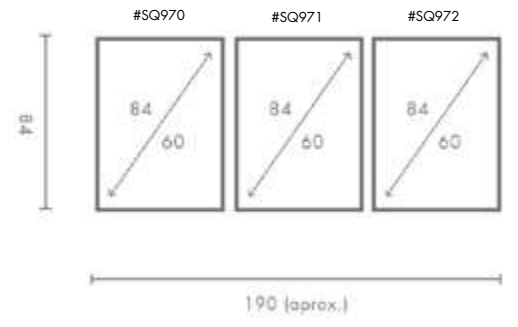

COMPOSICIÓN THE PLANT

Ref. Q4235

PERSONALIZACIÓN

Marcos:

☐ Protección con cristal disponible.

☒ Otras medidas disponibles:
70x100 - 60x84 - 50x70 - 50x50
42x60 - 28x40 - 21x30 - 30x30

☐ El soporte de impresión es tela de lienzo sin cristal o papel fotográfico con cristal.