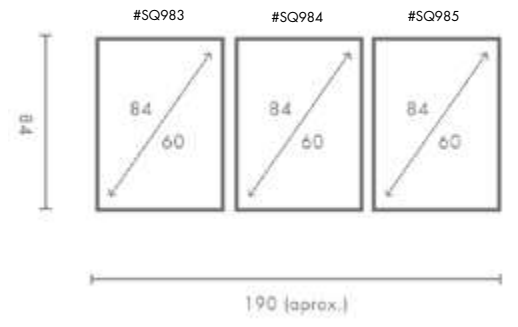

COMPOSICIÓN ALL YOU NEED

Ref. Q4239

PERSONALIZACIÓN

Marcos:

☐ Protección con cristal disponible.

☒ Otras medidas disponibles:

- 70x100 - 60x84 - 50x70 - 50x50
- 42x60 - 28x40 - 21x30 - 30x30

☐ El soporte de impresión es tela de lienzo sin cristal o papel fotográfico con cristal.