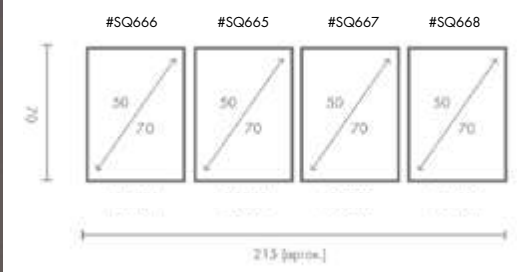

COMPOSICIÓN MIXED

Ref. Q4173