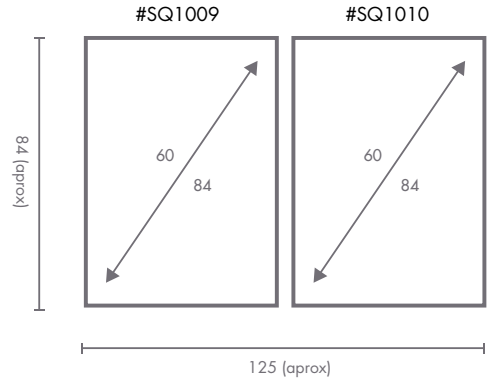

PERSONALIZACIÓN

Marcos: