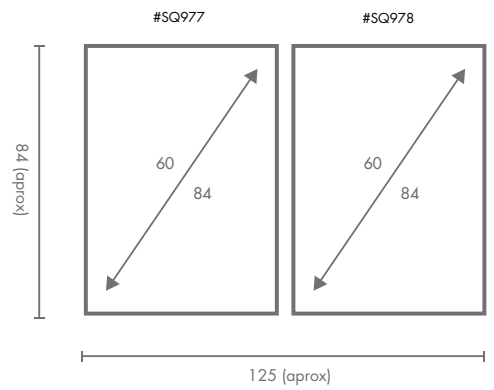

PERSONALIZACIÓN

Marcos: