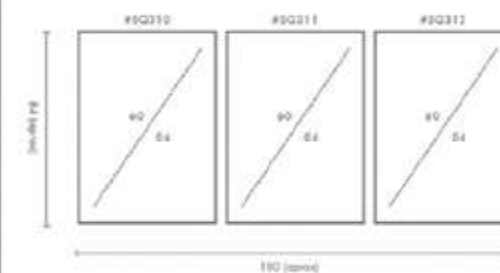

COMPOSICIÓN BAHIA

Ref. Q4083

PERSONALIZACIÓN

Marcos:

- ☐ Protección con cristal disponible.
- ☒ Otras medidas disponibles:
  70x100 - 60x84 - 50x70 - 50x50
  42x60 - 28x40 - 21x30 - 30x30
- ☒ El soporte de impresión es tela de lienzo sin cristal o papel fotográfico con cristal.