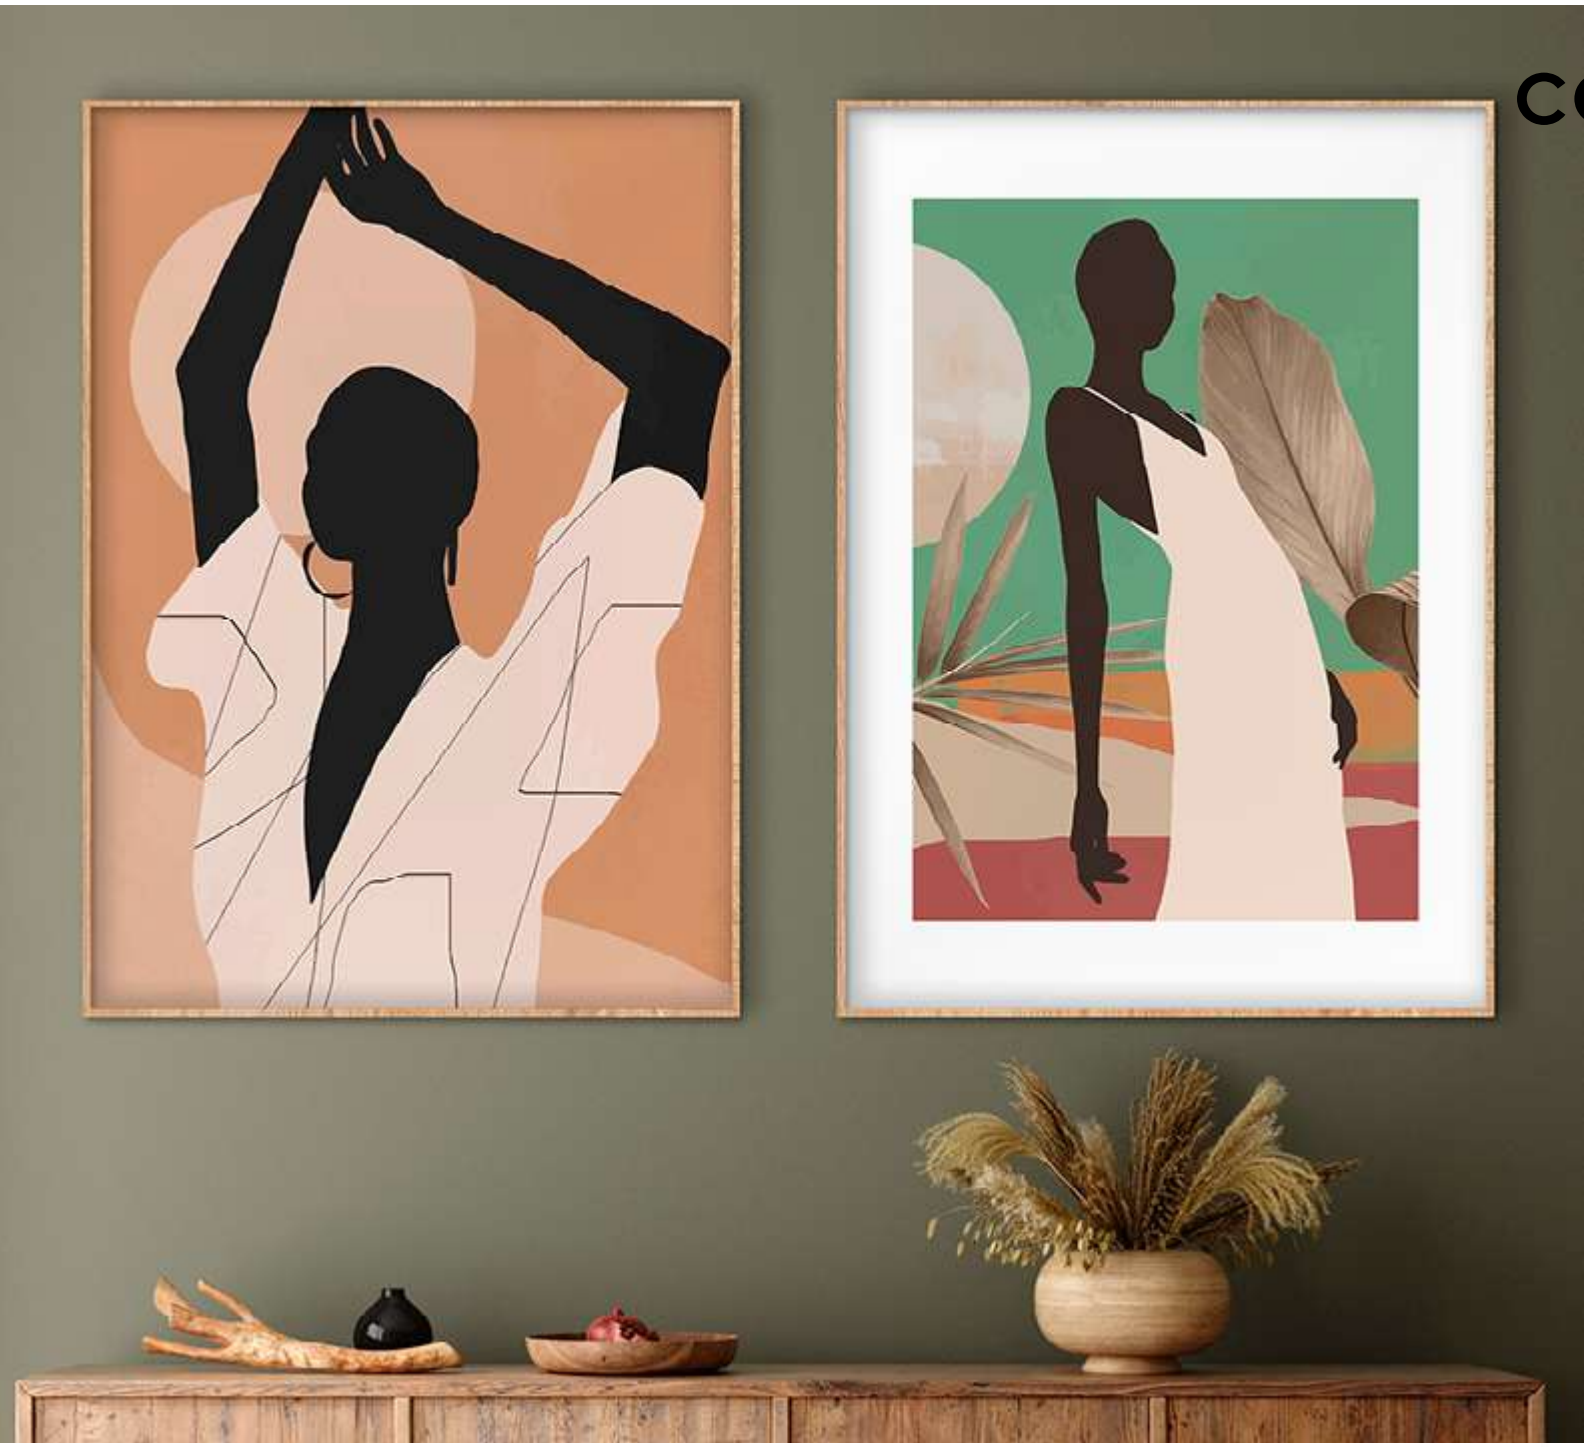

COMPOSICIÓN SUMMER

Ref. Q4157

PERSONALIZACIÓN

Marcos:

Protección con cristal disponible.

Otras medidas disponibles:
70x100 - 60x84 - 50x70 - 50x50
42x60 - 28x40 - 21x30 - 30x30

El soporte de impresión es tela de lienzo sin cristal o papel fotográfico con cristal.