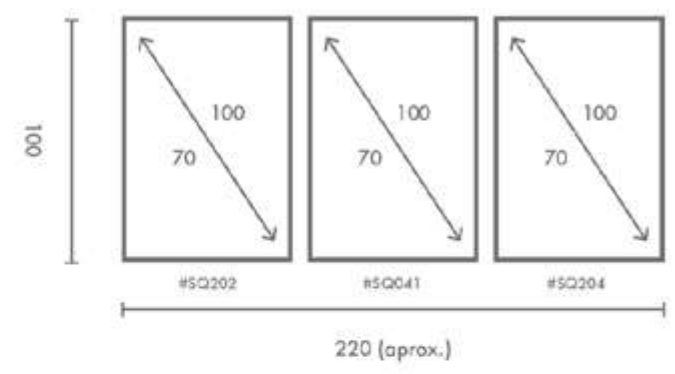

-Alexander Graham Bell.

Ref. Q4045

PERSONALIZACIÓN

Marcos:

Protección con cristal disponible.

Otras medidas disponibles:

- 70x100 - 60x84 - 50x70 - 50x50
- 42x60 - 28x40 - 21x30 - 30x30

El soporte de impresión es tela de lienzo sin cristal o papel fotográfico con cristal.