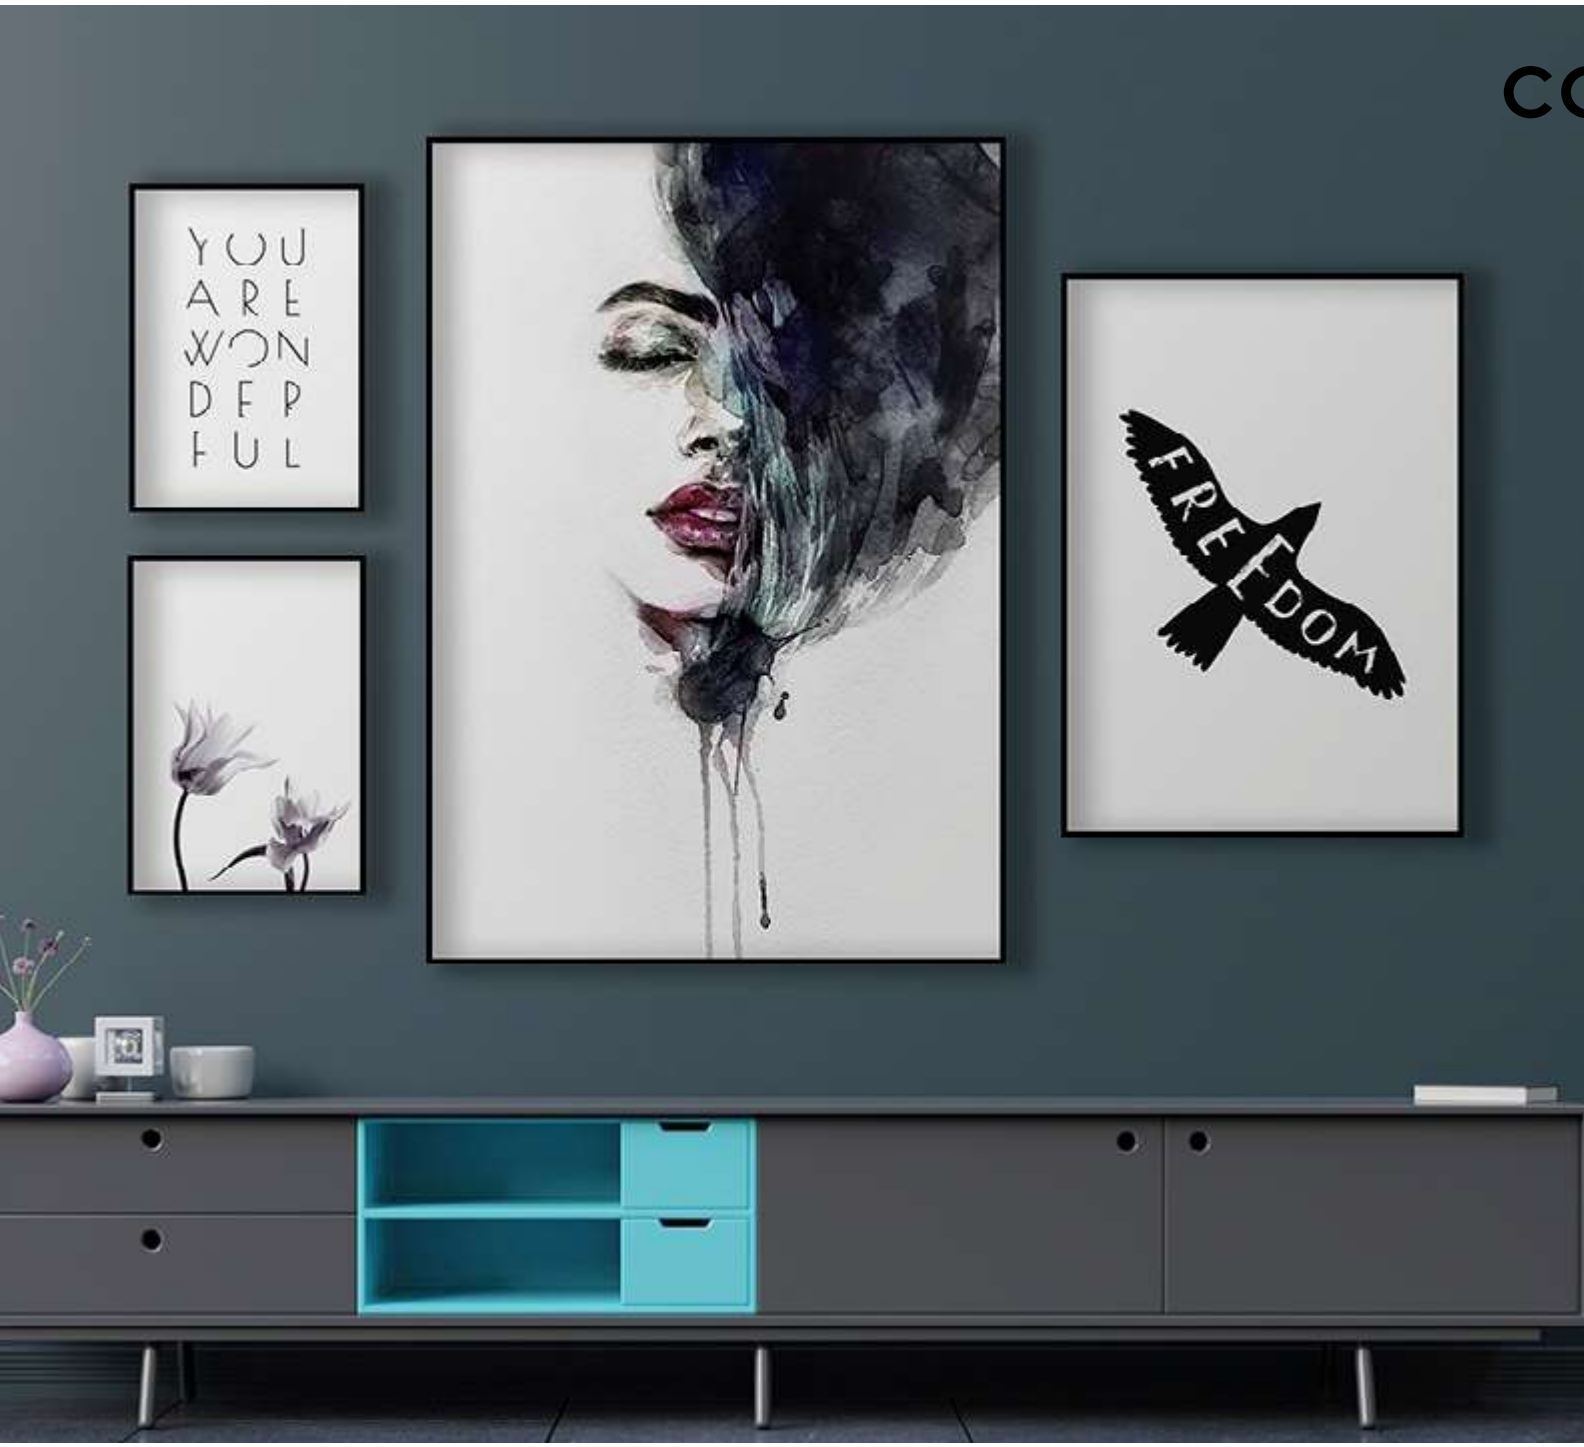

COMPOSICIÓN FREEDOM

Ref. Q4165

PERSONALIZACIÓN

Marcos:

Protección con cristal disponible.

Otras medidas disponibles:
70x100 - 60x84 - 50x70 - 50x50
42x60 - 28x40 - 21x30 - 30x30

El soporte de impresión es tela de lienzo sin cristal o papel fotográfico con cristal.