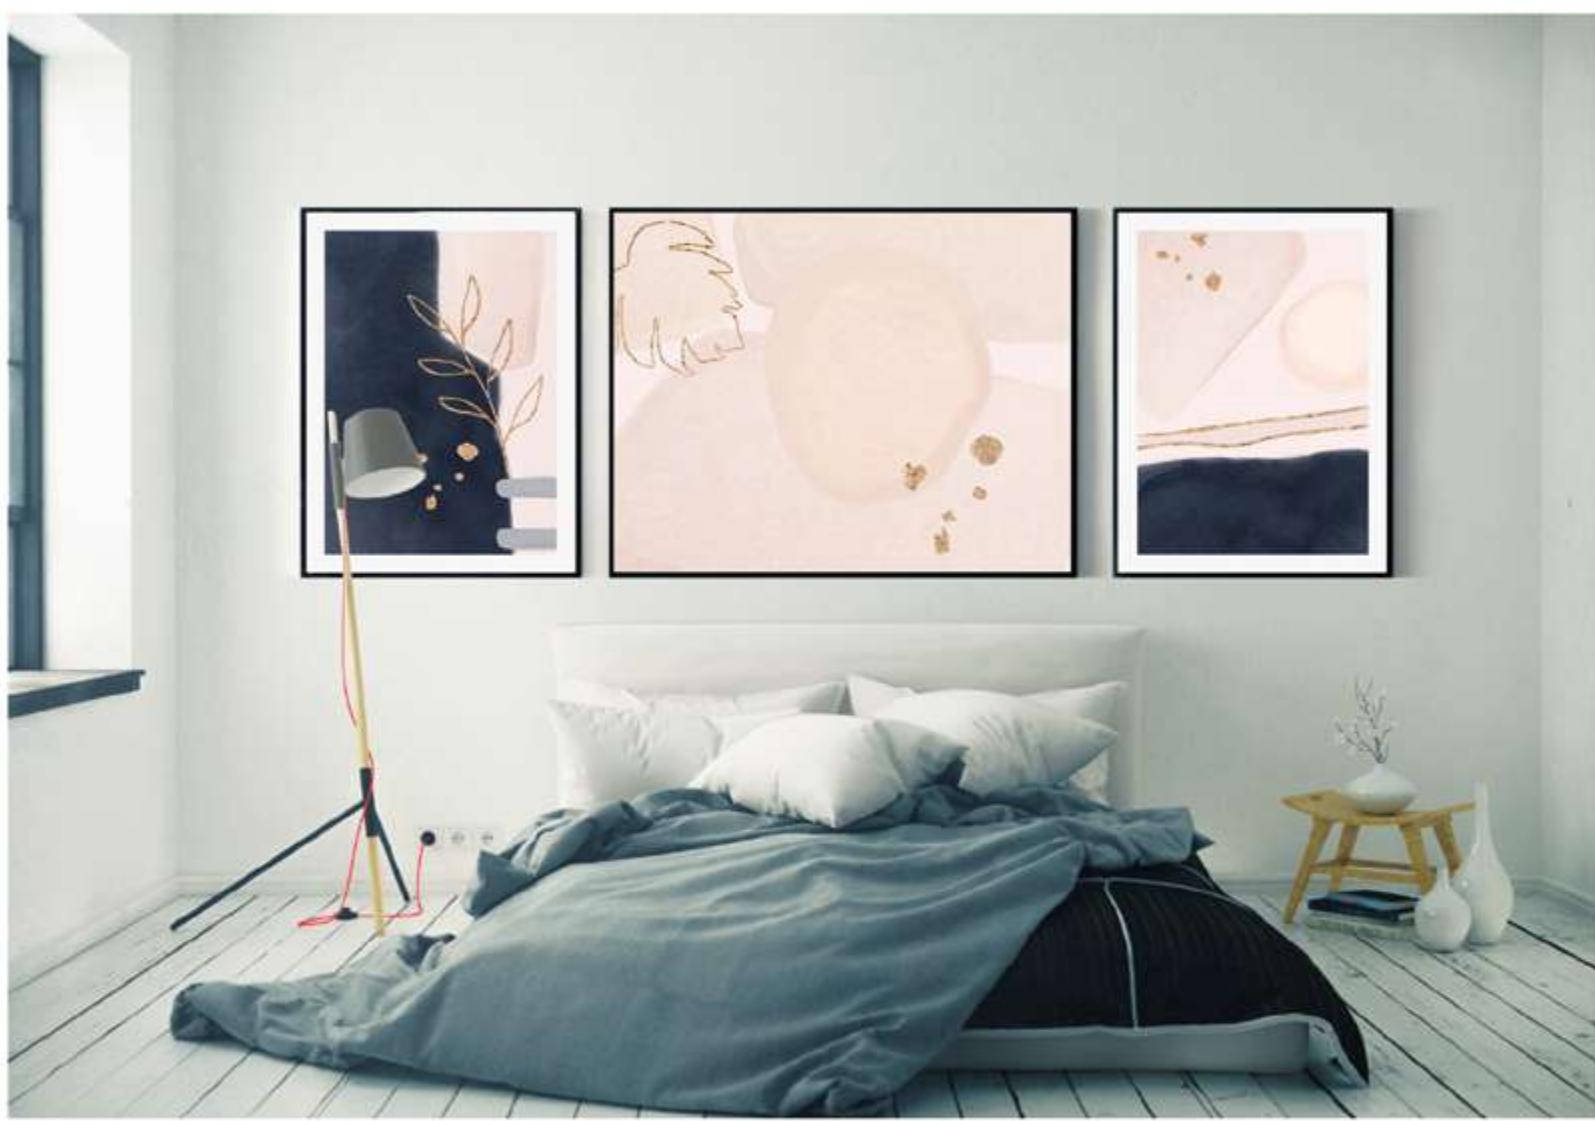

COMPOSICIÓN RAW

Ref. Q4140