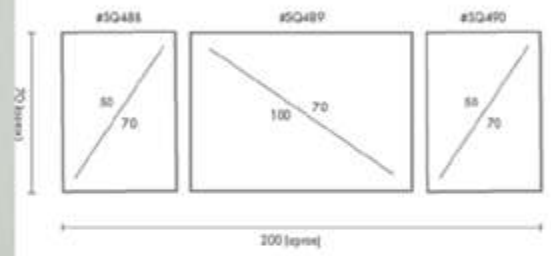

COMPOSICIÓN RAW

Ref. Q4140