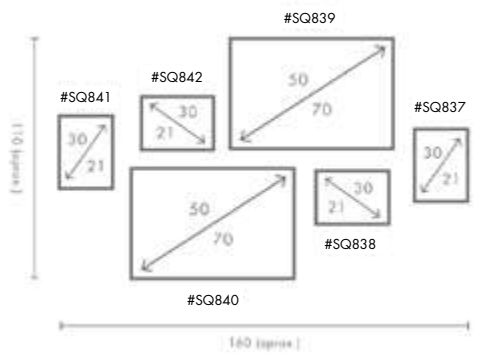

COMPOSICIÓN POP

Ref. Q4207

PERSONALIZACIÓN

Marcos:

- ☐ Protección con cristal disponible.
- ☒ Otras medidas disponibles:
  70x100 - 60x84 - 50x70 - 50x50
  42x60 - 28x40 - 21x30 - 30x30
- ☐ El soporte de impresión es tela de lienzo sin cristal o papel fotográfico con cristal.