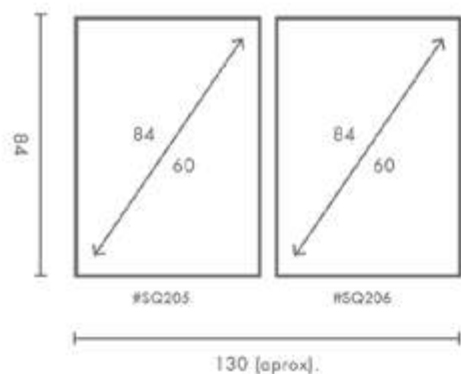

COMPOSICIÓN VULCANO

Ref. Q4046