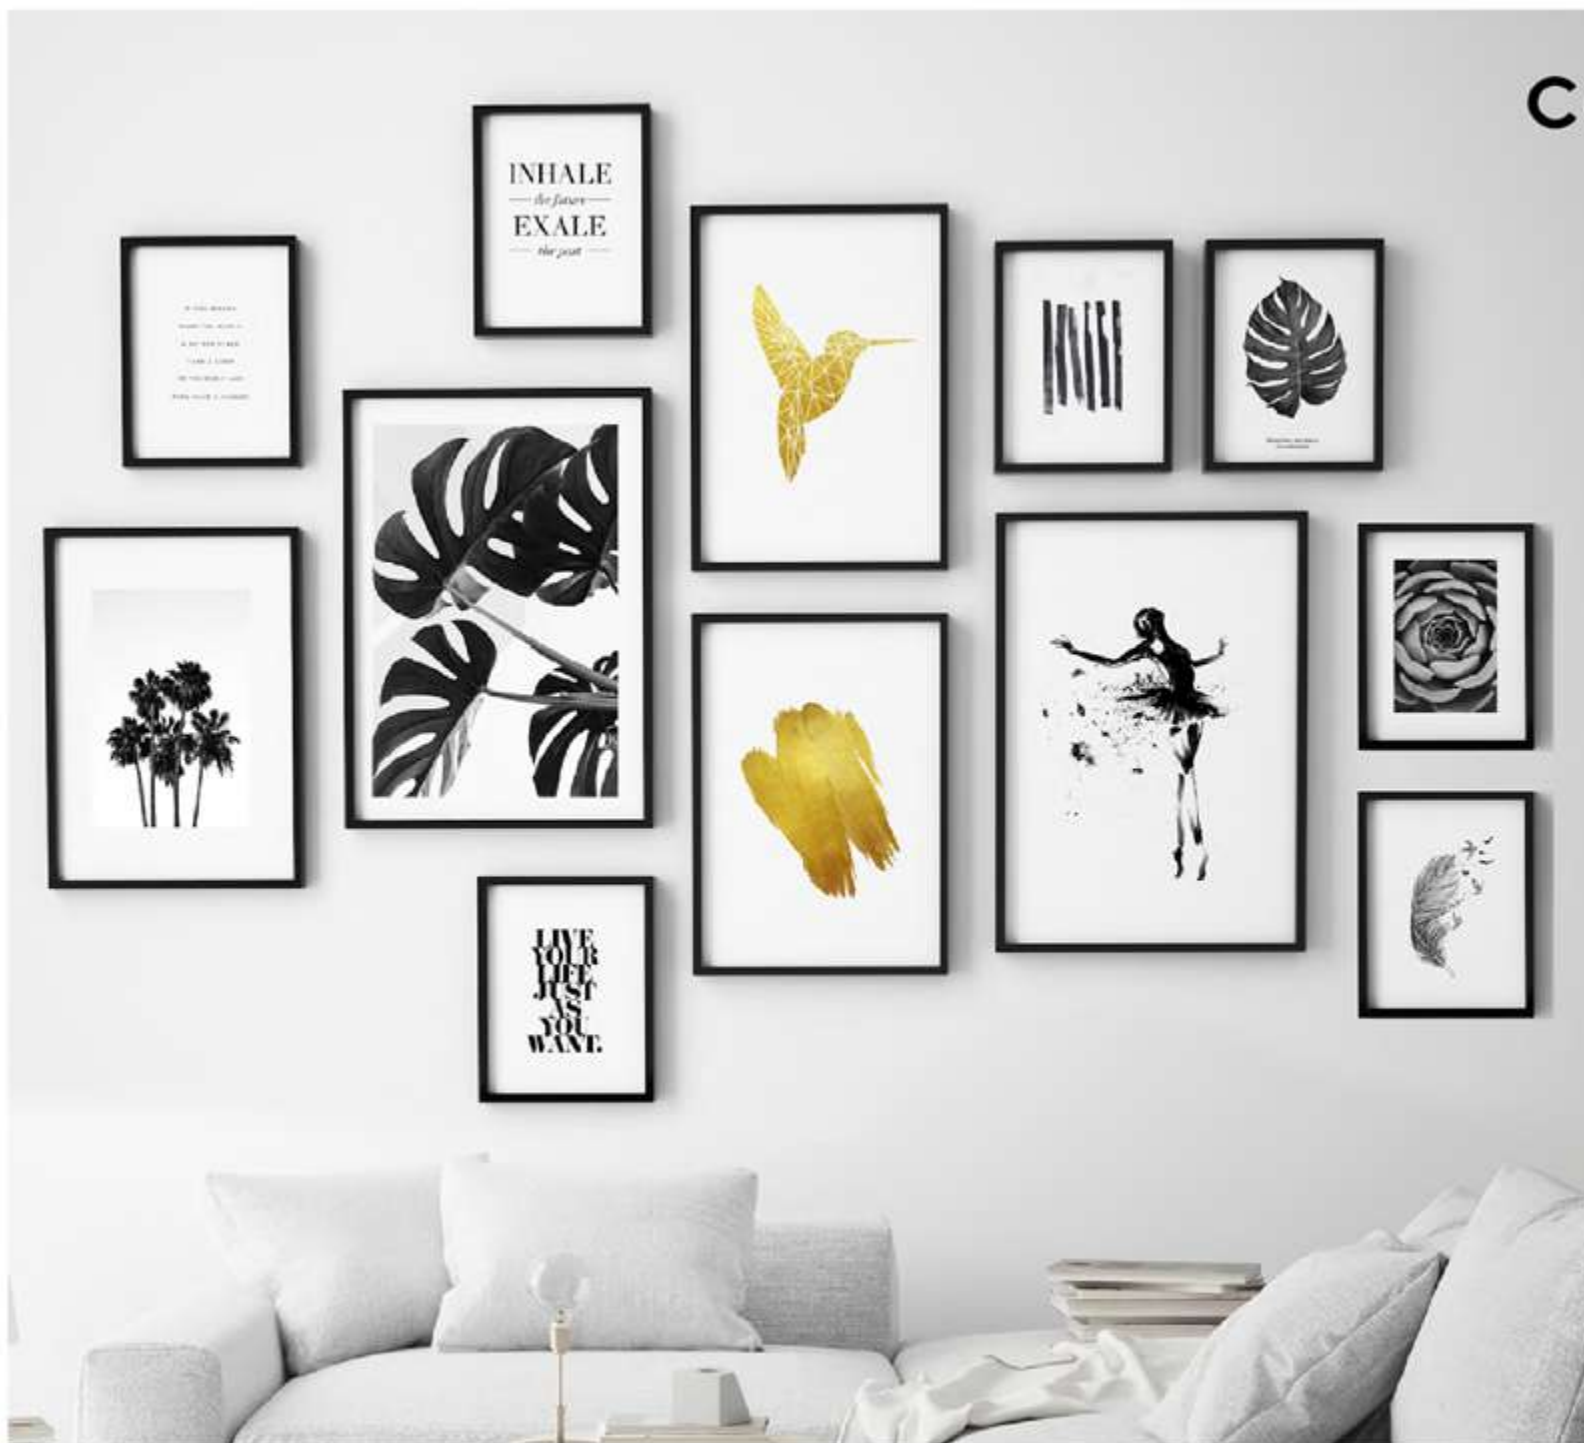

COMPOSICIÓN AIR

Ref. Q4080

PERSONALIZACIÓN

Marcos:

Protección con cristal disponible.

Otras medidas disponibles:

70x100 - 60x84 - 50x70 - 50x50
42x60 - 28x40 - 21x30 - 30x30

El soporte de impresión es tela de lienzo sin cristal o papel fotográfico con cristal.