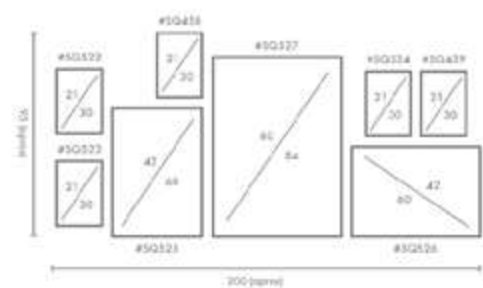

COMPOSICIÓN NAMIB

Ref. Q4146

PERSONALIZACIÓN

Marcos:

- Protección con cristal disponible.
- Otras medidas disponibles:
70x100 - 60x84 - 50x70 - 50x50
42x60 - 28x40 - 21x30 - 30x30
- El soporte de impresión es tela de lienzo sin cristal o papel fotográfico con cristal.