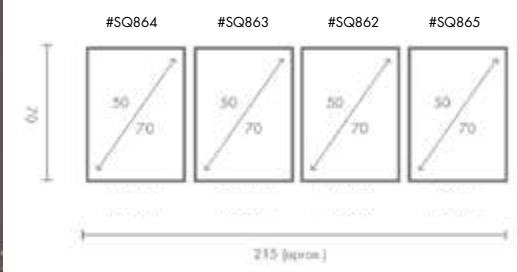

COMPOSICIÓN COCTEL

Ref. Q4214