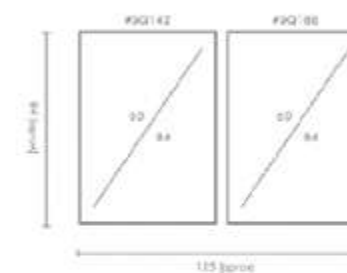

COMPOSICIÓN MONSTERA

Ref. Q4075

PERSONALIZACIÓN

Marcos:

☐ Protección con cristal disponible.

☒ Otras medidas disponibles:

70x100 - 60x84 - 50x70 - 50x50
42x60 - 28x40 - 21x30 - 30x30

☐ El soporte de impresión es tela de lienzo sin cristal o papel fotográfico con cristal.