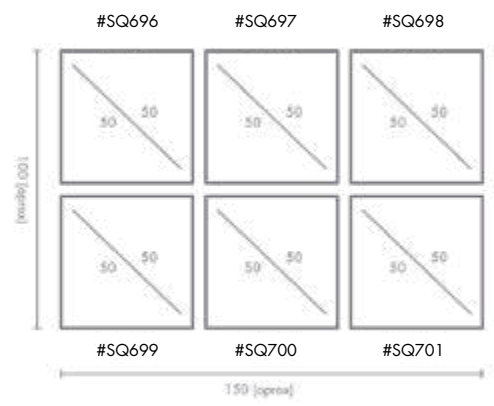

PERSONALIZACIÓN

Marcos: