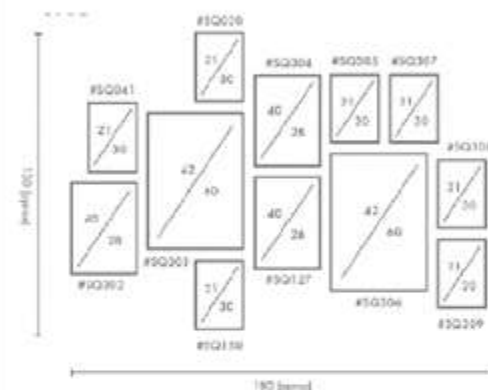

PERSONALIZACIÓN

Marcos: