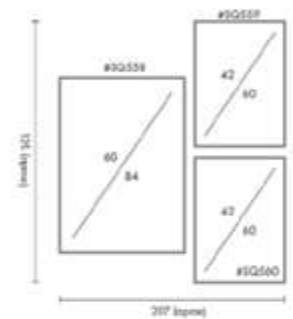

COMPOSICIÓN REINI

Ref. Q4153

PERSONALIZACIÓN

Marcos:

☐ Protección con cristal disponible.

☒ Otras medidas disponibles:

- 70x100 - 60x84 - 50x70 - 50x50
- 42x60 - 28x40 - 21x30 - 30x30

☐ El soporte de impresión es tela de lienzo sin cristal o papel fotográfico con cristal.