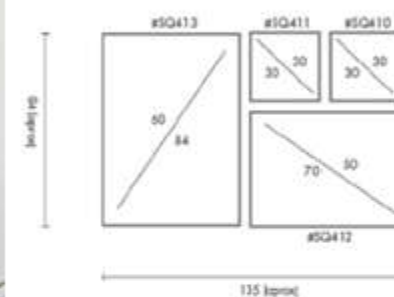

COMPOSICIÓN UPTRASTE

Ref. Q4115