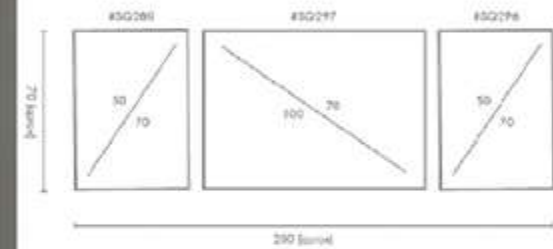

COMPOSICIÓN DARK GEOGRAPHY

Ref. Q4079