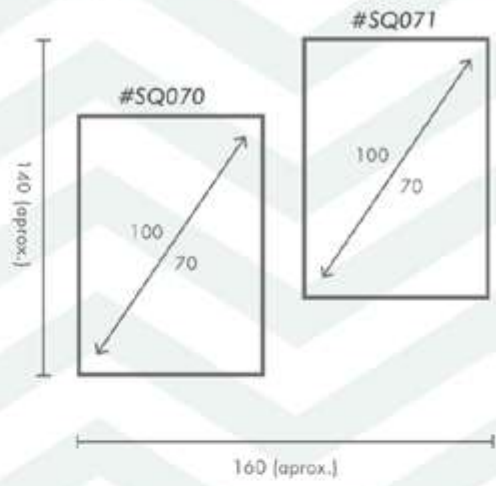

COMPOSICIÓN ROCKET

Ref. Q4024

PERSONALIZACIÓN

Marcas:

- ☐ Protección con cristal disponible.
- ☒ Otras medidas disponibles:
  70x100 - 60x84 - 50x70 - 50x50
  42x60 - 28x40 - 21x30 - 30x30
- ☐ El soporte de impresión es tela de lienzo sin cristal o papel fotográfico con cristal.