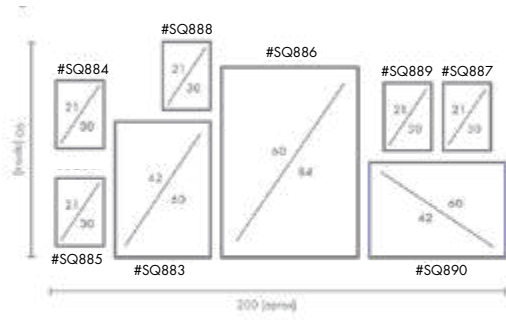

COMPOSICIÓN GROW

Ref. Q4218

PERSONALIZACIÓN

Marcos:

- Protección con cristal disponible.
- Otras medidas disponibles:
70x100 - 60x84 - 50x70 - 50x50
42x60 - 28x40 - 21x30 - 30x30
- El soporte de impresión es tela de lienzo sin cristal o papel fotográfico con cristal.