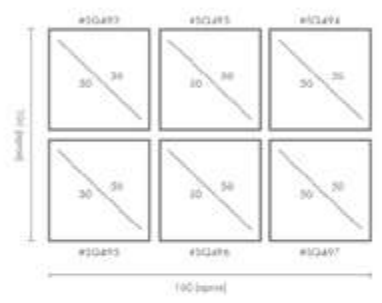

COMPOSICIÓN HONO

Ref. Q4141

PERSONALIZACIÓN

Marcos:

- ☐ Protección con cristal disponible.
- ☒ Otras medidas disponibles:
  70x100 - 60x84 - 50x70 - 50x50
  42x60 - 28x40 - 21x30 - 30x30
- ☐ El soporte de impresión es tela de lienzo sin cristal o papel fotográfico con cristal.