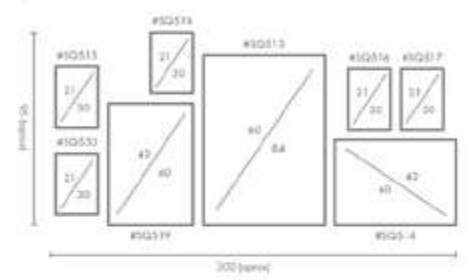

COMPOSICIÓN ROSE

Ref. Q4145

PERSONALIZACIÓN

Marcos:

- ☐ Protección con cristal disponible.
- ☒ Otras medidas disponibles:
  70x100 - 60x84 - 50x70 - 50x50
  42x60 - 28x40 - 21x30 - 30x30
- ☐ El soporte de impresión es tela de lienzo sin cristal o papel fotográfico con cristal.