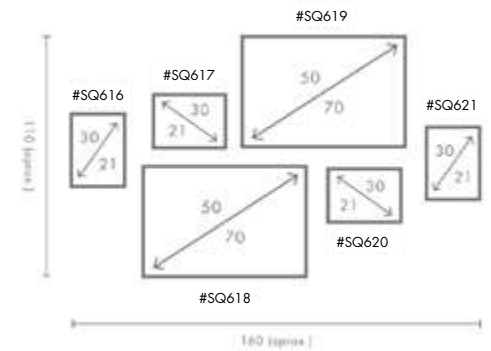

COMPOSICIÓN COLORS

Ref. Q4164

PERSONALIZACIÓN

Marcos:

☐ Protección con cristal disponible.

☒ Otras medidas disponibles:

70x100 - 60x84 - 50x70 - 50x50
42x60 - 28x40 - 21x30 - 30x30

☐ El soporte de impresión es tela de lienzo sin cristal o papel fotográfico con cristal.