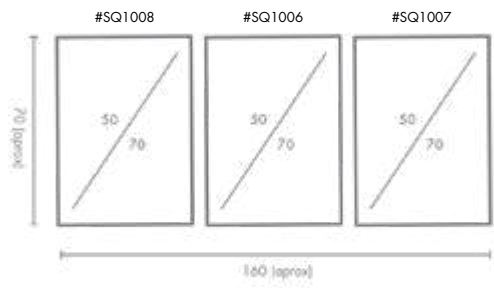

COMPOSICIÓN SWEET DRAWINGS

Ref. Q4245

PERSONALIZACIÓN

Marcos:

- ☐ Protección con cristal disponible.
- ☒ Otras medidas disponibles:
  70x100 - 60x84 - 50x70 - 50x50
  42x60 - 28x40 - 21x30 - 30x30
- ☐ El soporte de impresión es tela de lienzo sin cristal o papel fotográfico con cristal.