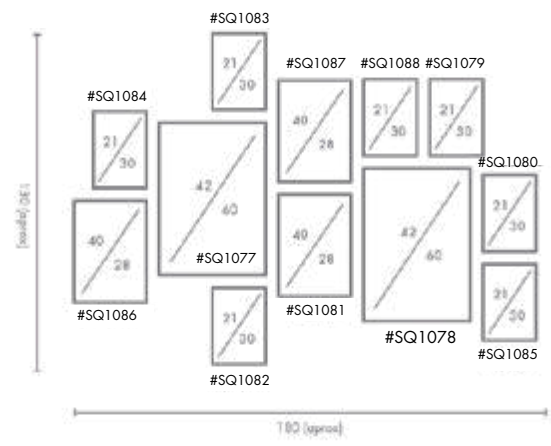

PERSONALIZACIÓN

Marcos: