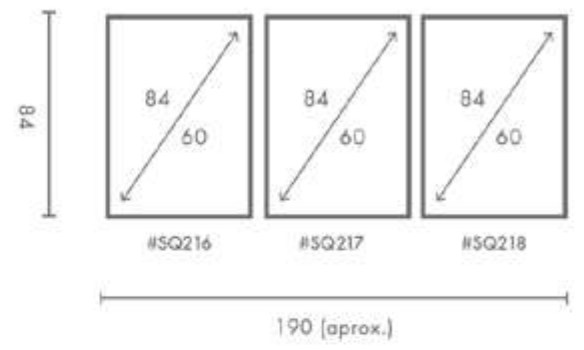

COMPOSICIÓN COFFEE

*Una buena taza de café, bien preparado,
contiene tantos problemas y tantos poemas
como una botella de tinta.*

-Rubén Darío.

Ref. Q4054