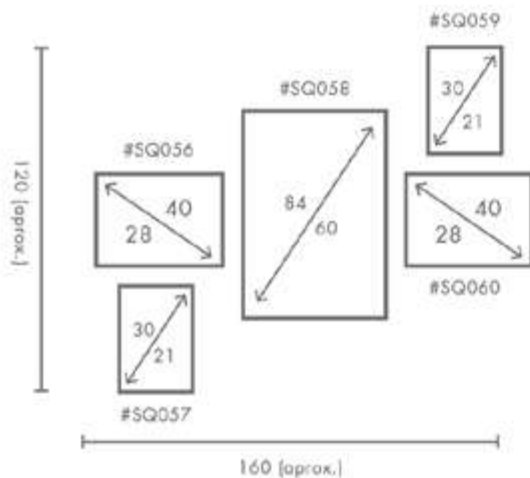

COMPOSICIÓN VIBES

Ref. Q4020