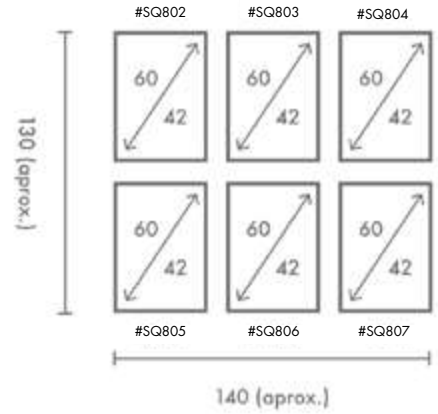

PERSONALIZACIÓN

Marcos: