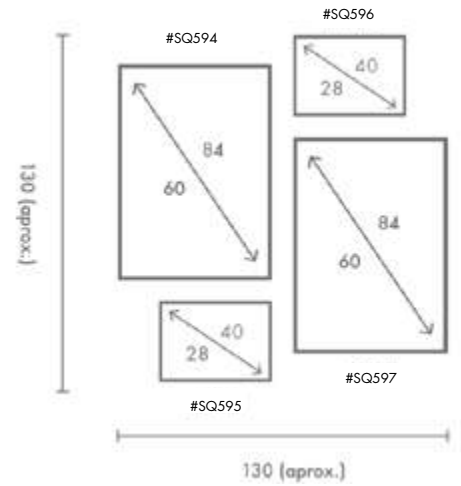

PERSONALIZACIÓN

Marcos: