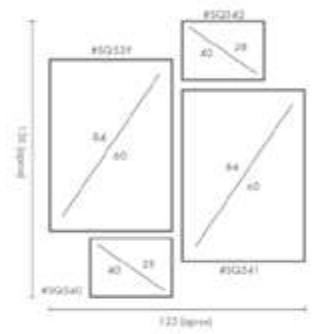

COMPOSICIÓN

LE VIE

Ref. Q4149

PERSONALIZACIÓN

Marcos:

☐ Protección con cristal disponible.

☒ Otras medidas disponibles:

- 70x100 - 60x84 - 50x70 - 50x50
- 42x60 - 28x40 - 21x30 - 30x30

☒ El soporte de impresión es tela de lienzo sin cristal o papel fotográfico con cristal.