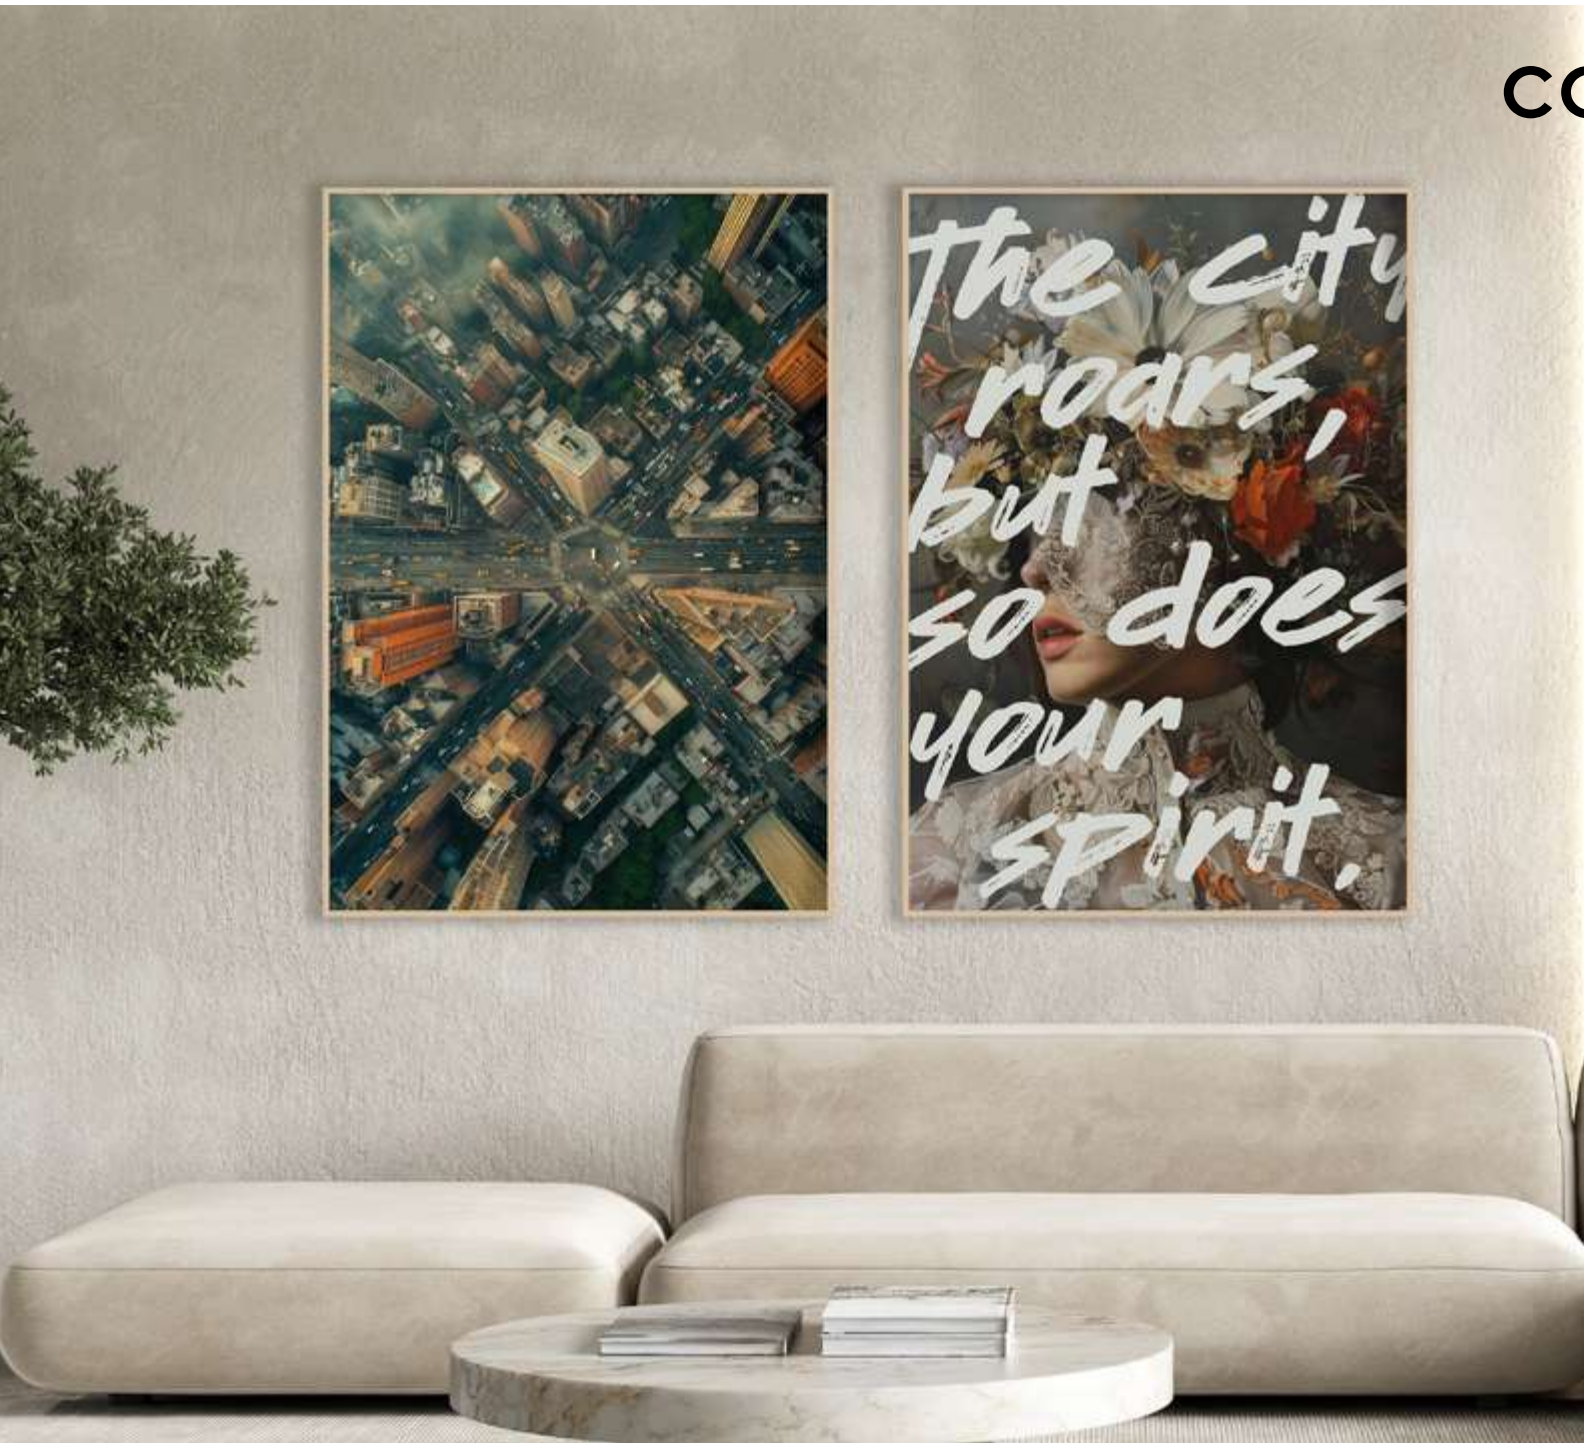

COMPOSICIÓN DAVID

Ref. Q4229

PERSONALIZACIÓN

Marcos:

Protección con cristal disponible.

Otras medidas disponibles:
70x100 - 60x84 - 50x70 - 50x50
42x60 - 28x40 - 21x30 - 30x30

El soporte de impresión es tela de lienzo sin cristal o papel fotográfico con cristal.