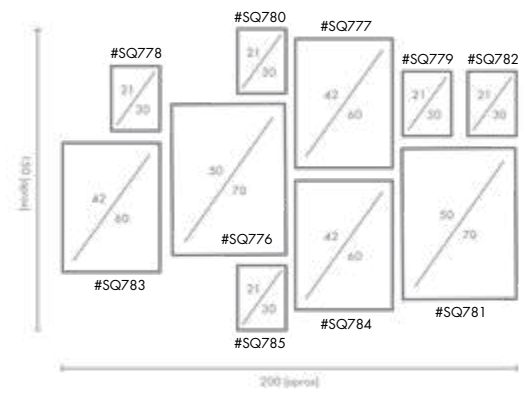

PERSONALIZACIÓN

Marcos: