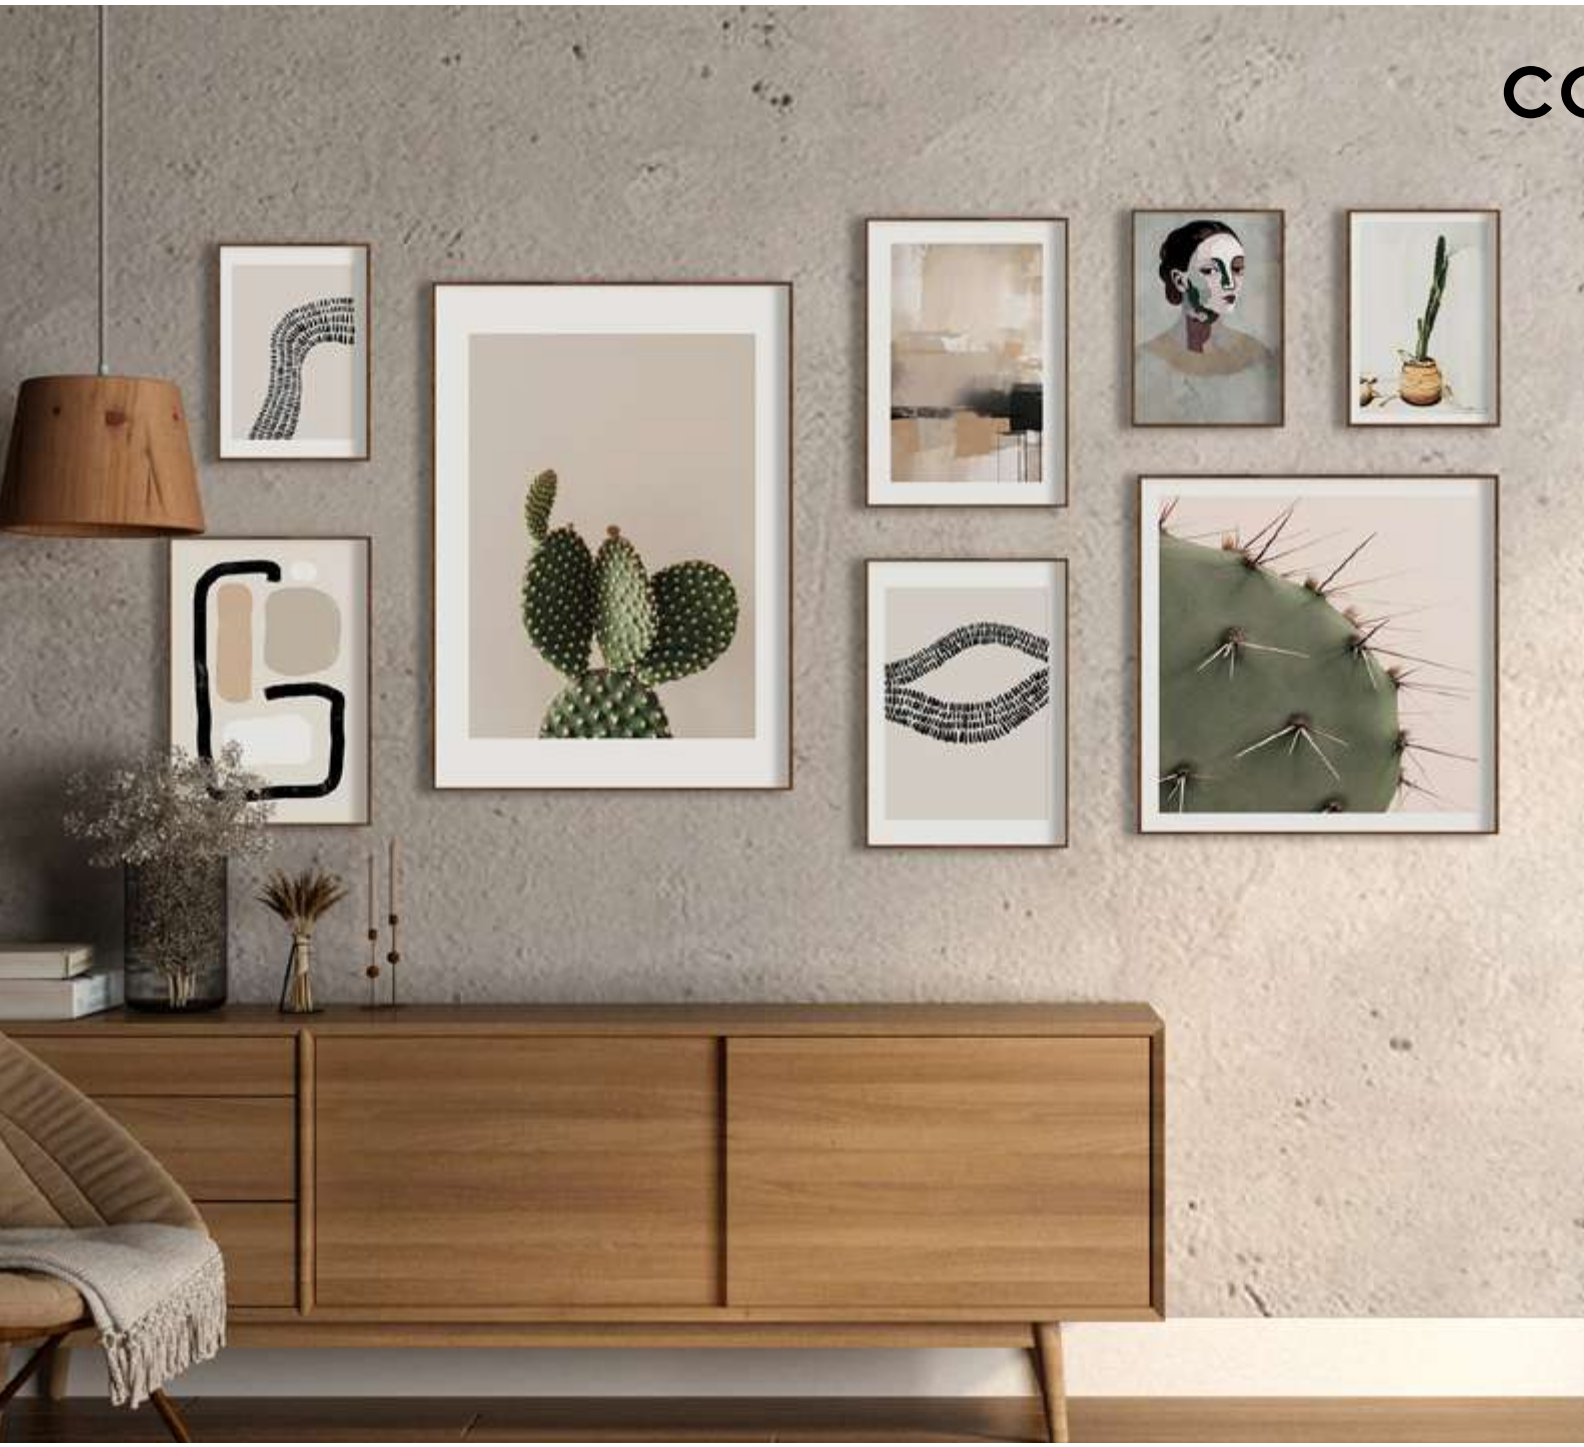

COMPOSICIÓN DUNES

Ref. Q4222

PERSONALIZACIÓN

Marcos:

- Protección con cristal disponible.
- Otras medidas disponibles:
70x100 - 60x84 - 50x70 - 50x50
42x60 - 28x40 - 21x30 - 30x30
- El soporte de impresión es tela de lienzo sin cristal o papel fotográfico con cristal.

COMPOSICIÓN KAKTO

Ref. Q4223

PERSONALIZACIÓN

Marcos:

Protección con cristal disponible.

Otras medidas disponibles:

- 70x100 - 60x84 - 50x70 - 50x50
- 42x60 - 28x40 - 21x30 - 30x30

El soporte de impresión es tela de lienzo sin cristal o papel fotográfico con cristal.