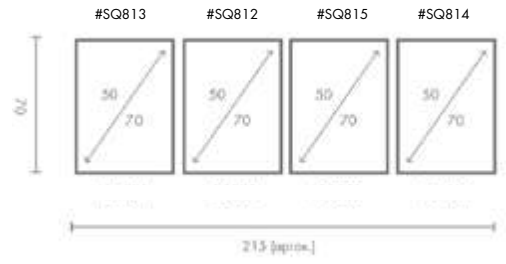

COMPOSICIÓN CANDELIERI

Ref. Q4201

PERSONALIZACIÓN

Marcos:

☐ Protección con cristal disponible.

☒ Otras medidas disponibles:

- 70x100 - 60x84 - 50x70 - 50x50
- 42x60 - 28x40 - 21x30 - 30x30

☐ El soporte de impresión es tela de lienzo sin cristal o papel fotográfico con cristal.