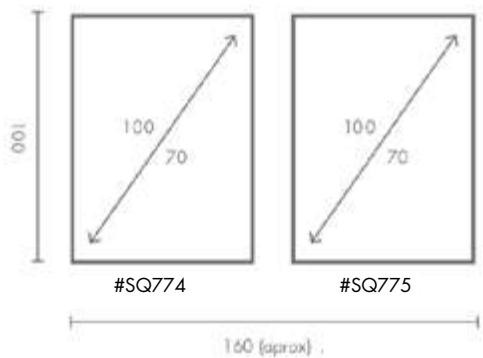

COMPOSICIÓN RELIEF

Ref. Q4195

PERSONALIZACIÓN

Marcos:

- ☐ Protección con cristal disponible.
- ☒ Otras medidas disponibles:
  70x100 - 60x84 - 50x70 - 50x50
  42x60 - 28x40 - 21x30 - 30x30
- ☐ El soporte de impresión es tela de lienzo sin cristal o papel fotográfico con cristal.