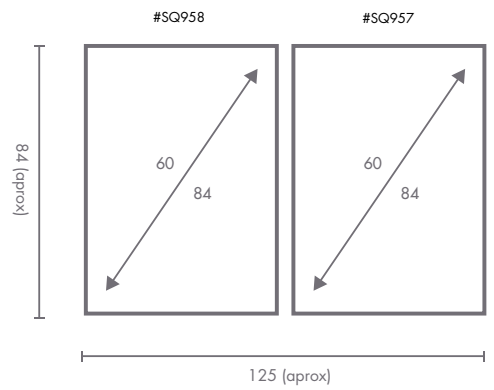

COMPOSICIÓN AESTHETIC

Ref. Q4232

PERSONALIZACIÓN

Marcos:

- Protección con cristal disponible.
- Otras medidas disponibles:
70x100 - 60x84 - 50x70 - 50x50
42x60 - 28x40 - 21x30 - 30x30
- El soporte de impresión es tela de lienzo sin cristal o papel fotográfico con cristal.