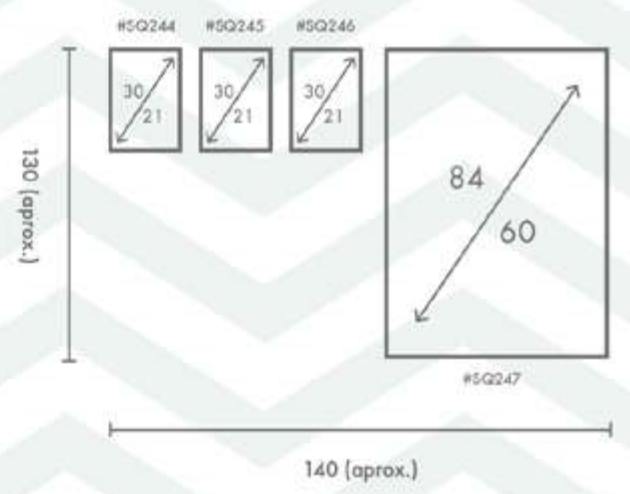

COMPOSICIÓN MEMPHIS

Ref. Q4065

PERSONALIZACIÓN

Marcas:

- ☐ Protección con cristal disponible.
- ☒ Otras medidas disponibles:
  70x100 - 60x84 - 50x70 - 50x50
  42x60 - 28x40 - 21x30 - 30x30
- ☐ El soporte de impresión es tela de lienzo sin cristal o papel fotográfico con cristal.