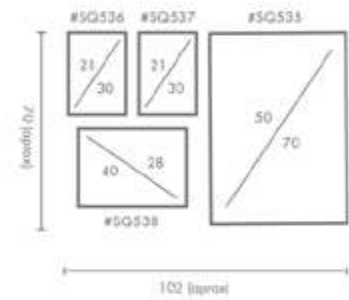

COMPOSICIÓN PULP

Ref. Q4148

PERSONALIZACIÓN

Marcos:

☐ Protección con cristal disponible.

☒ Otras medidas disponibles:

70x100 - 60x84 - 50x70 - 50x50
42x60 - 28x40 - 21x30 - 30x30

☐ El soporte de impresión es tela de lienzo sin cristal o papel fotográfico con cristal.