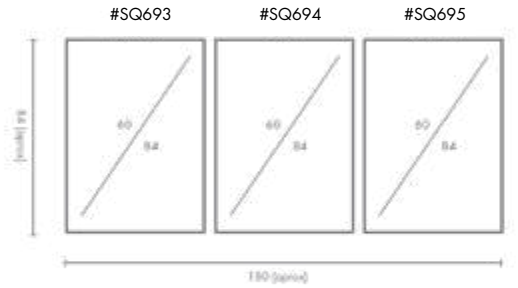

COMPOSICIÓN HOGAR

Ref. Q4179

Ref. 4074

PERSONALIZACIÓN

Marcos:

☐ Protección con cristal disponible.

☒ Otras medidas disponibles:
70x100 - 60x84 - 50x70 - 50x50
42x60 - 28x40 - 21x30 - 30x30

☐ El soporte de impresión es tela de lienzo sin cristal o papel fotográfico con cristal.