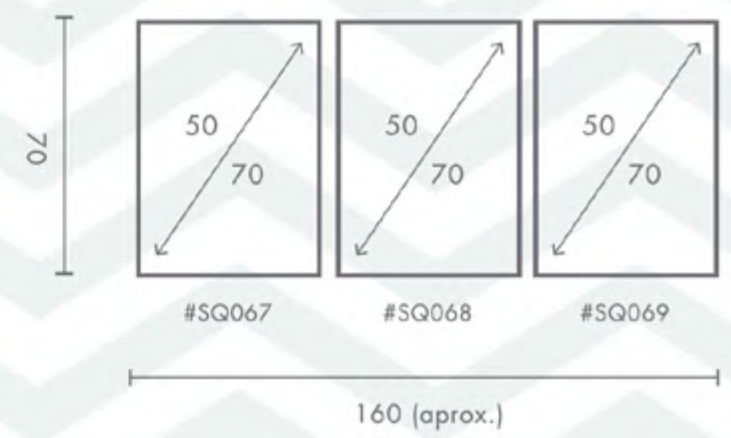

COMPOSICIÓN TEDDY

Ref. Q4023

PERSONALIZACIÓN

Marcas:

NEGRO	BLANCO	ALUMINIO
ROBLE	NOGAL	

- ☐ Protección con cristal disponible.
- ☒ Otras medidas disponibles:
  70x100 - 60x84 - 50x70 - 50x50
  42x60 - 28x40 - 21x30 - 30x30
- ☐ El soporte de impresión es tela de lienzo sin cristal o papel fotográfico con cristal.