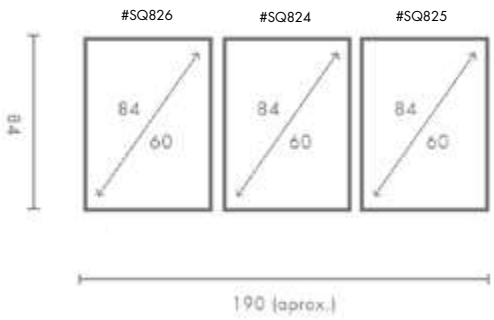

COMPOSICIÓN VELO

Ref. Q4203

PERSONALIZACIÓN

Marcos:

☐ Protección con cristal disponible.

☒ Otras medidas disponibles:

- 70x100 - 60x84 - 50x70 - 50x50
- 42x60 - 28x40 - 21x30 - 30x30

☐ El soporte de impresión es tela de lienzo sin cristal o papel fotográfico con cristal.