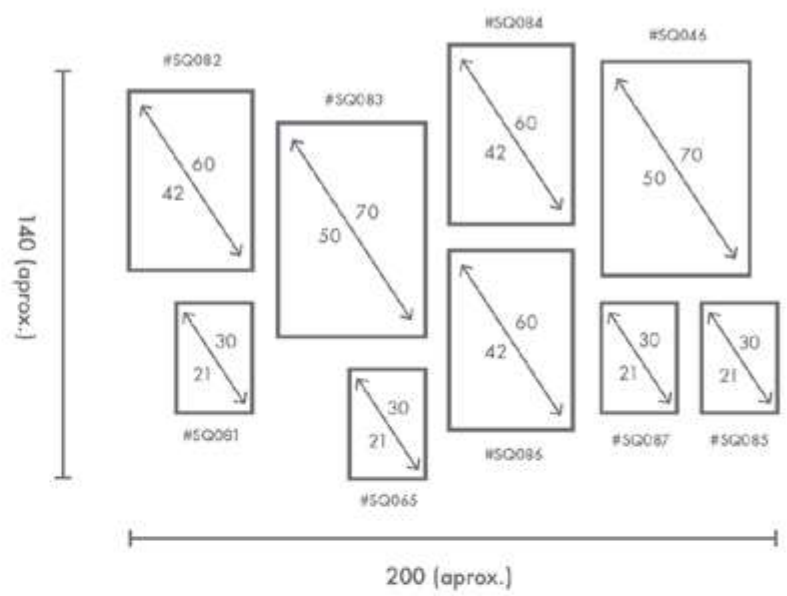

La no violencia lleva a la más alta ética, lo cual es la meta de la evolución. Hasta que no cesemos de dañar a otros seres vivos, somos aún salvajes.

-Thomas Edison

Ref. Q4030