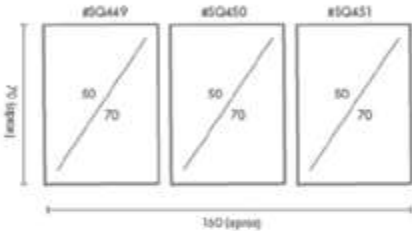

COMPOSICIÓN OKINAWA

Ref. Q4126

PERSONALIZACIÓN

Marcos:

☐ Protección con cristal disponible.

☒ Otras medidas disponibles:

- 70x100 - 60x84 - 50x70 - 50x50
- 42x60 - 28x40 - 21x30 - 30x30

☐ El soporte de impresión es tela de lienzo sin cristal o papel fotográfico con cristal.