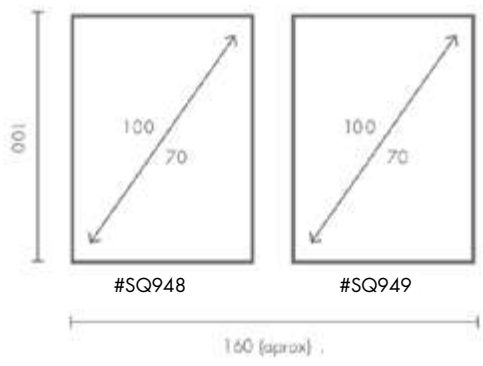

COMPOSICIÓN ÍNDIGO FLOWERS

Ref. Q4228

PERSONALIZACIÓN

Marcos:

- Protección con cristal disponible.
- Otras medidas disponibles:
70x100 - 60x84 - 50x70 - 50x50
42x60 - 28x40 - 21x30 - 30x30
- El soporte de impresión es tela de lienzo sin cristal o papel fotográfico con cristal.