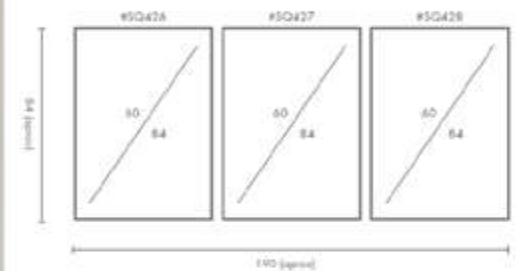

COMPOSICIÓN FACING

Ref. Q4119

PERSONALIZACIÓN

Marcos:

☐ Protección con cristal disponible.

☒ Otras medidas disponibles:

70x100 - 60x84 - 50x70 - 50x50
42x60 - 28x40 - 21x30 - 30x30

☐ El soporte de impresión es tela de lienzo sin cristal o papel fotográfico con cristal.