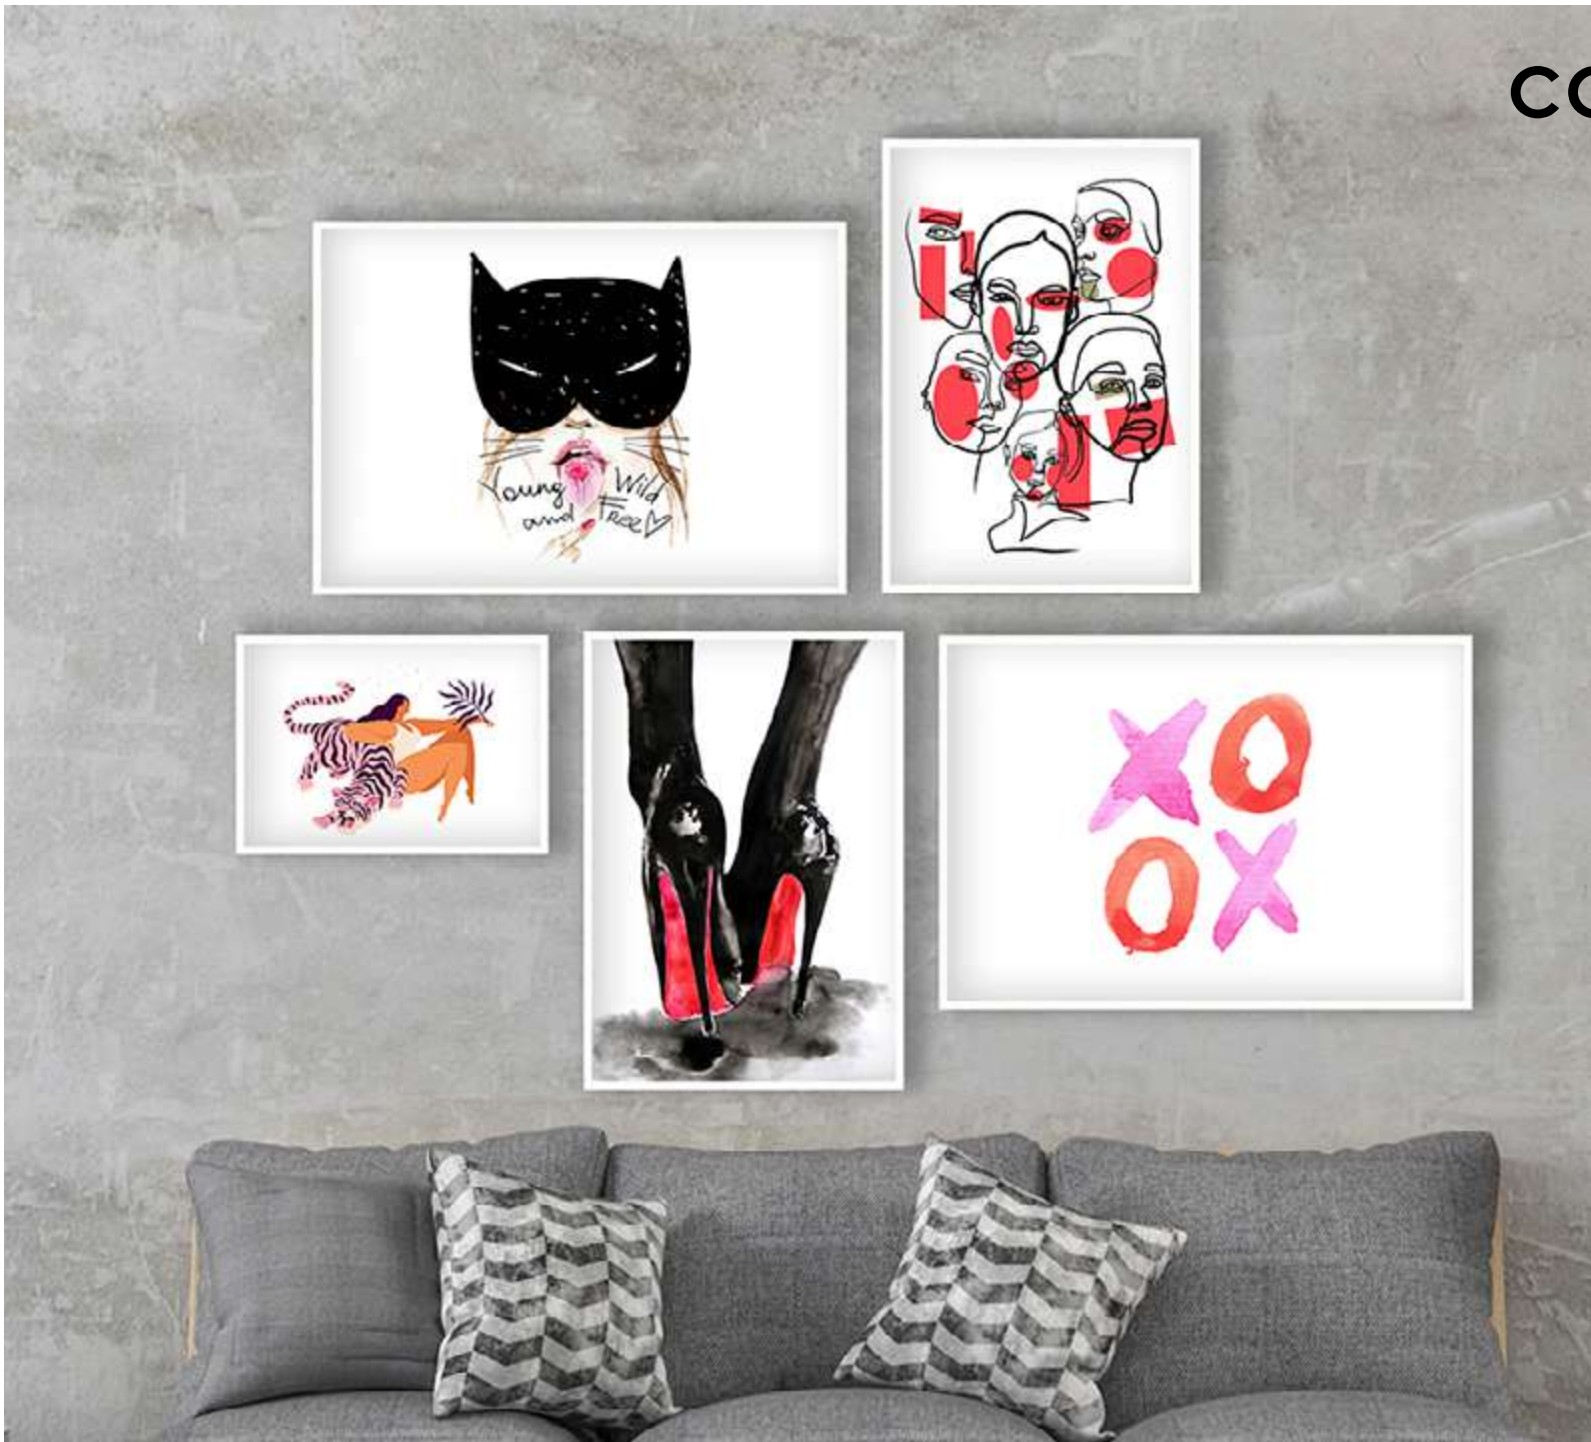

COMPOSICIÓN HAPPY

Ref. Q4185

PERSONALIZACIÓN

Marcos:

Protección con cristal disponible.

Otras medidas disponibles:

70x100 - 60x84 - 50x70 - 50x50
42x60 - 28x40 - 21x30 - 30x30

El soporte de impresión es tela de lienzo sin cristal o papel fotográfico con cristal.