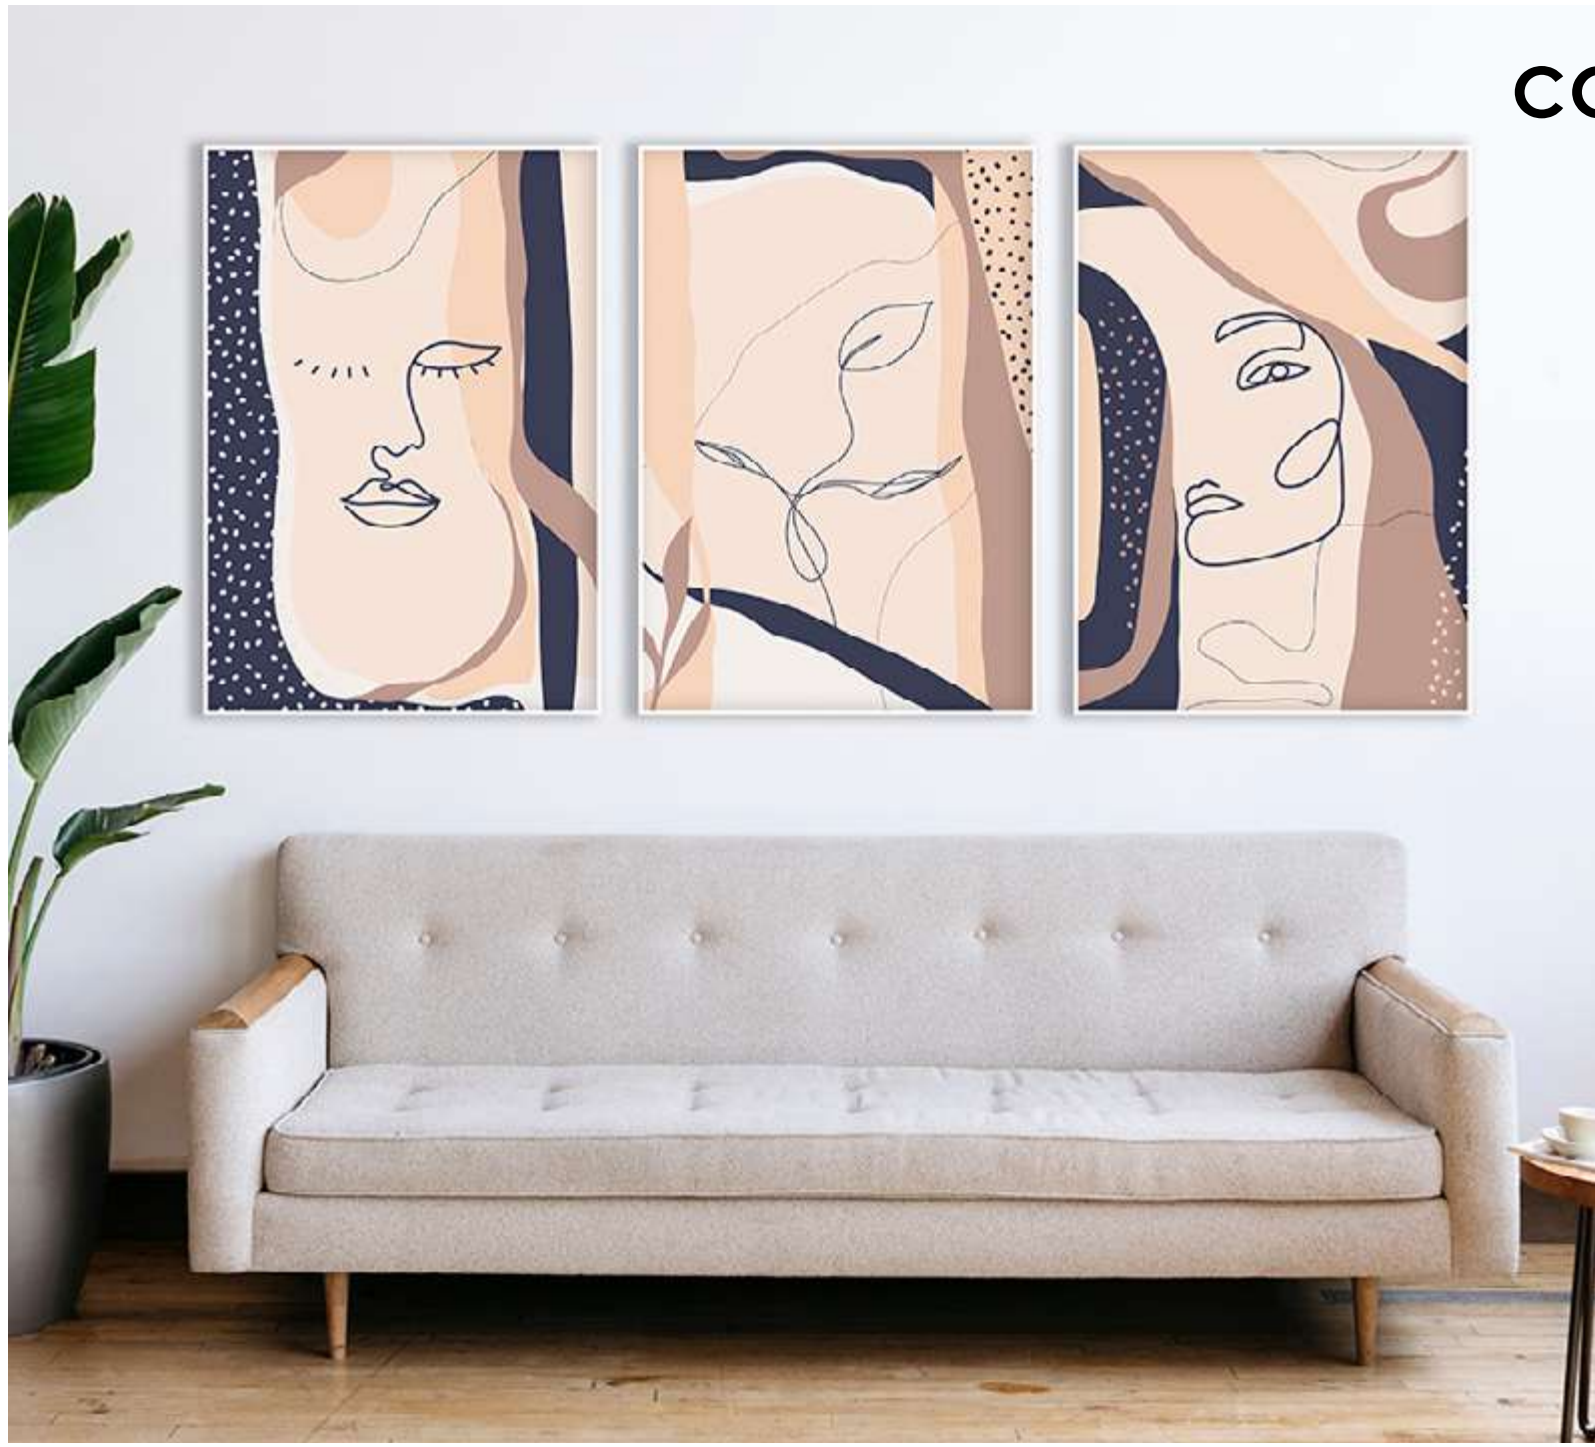

COMPOSICIÓN DUNA

Ref. Q4187