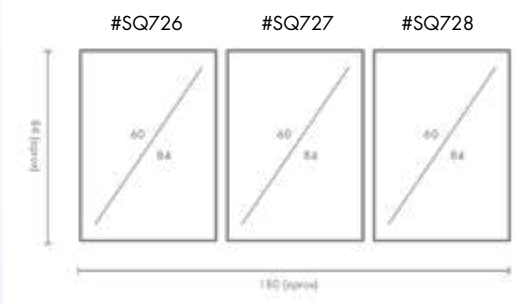

COMPOSICIÓN DUNA

Ref. Q4187

PERSONALIZACIÓN

Marcos:

- ☐ Protección con cristal disponible.
- ☒ Otras medidas disponibles:
  70x100 - 60x84 - 50x70 - 50x50
  42x60 - 28x40 - 21x30 - 30x30
- ☐ El soporte de impresión es tela de lienzo sin cristal o papel fotográfico con cristal.