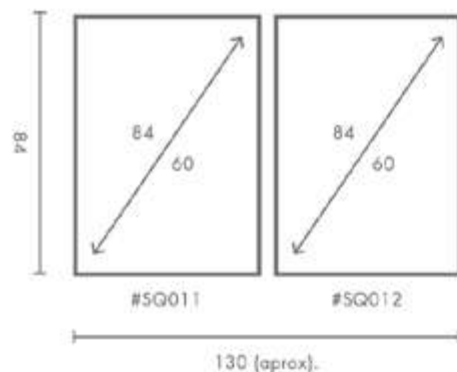

COMPOSICIÓN MEDUSA

Ref. Q4005