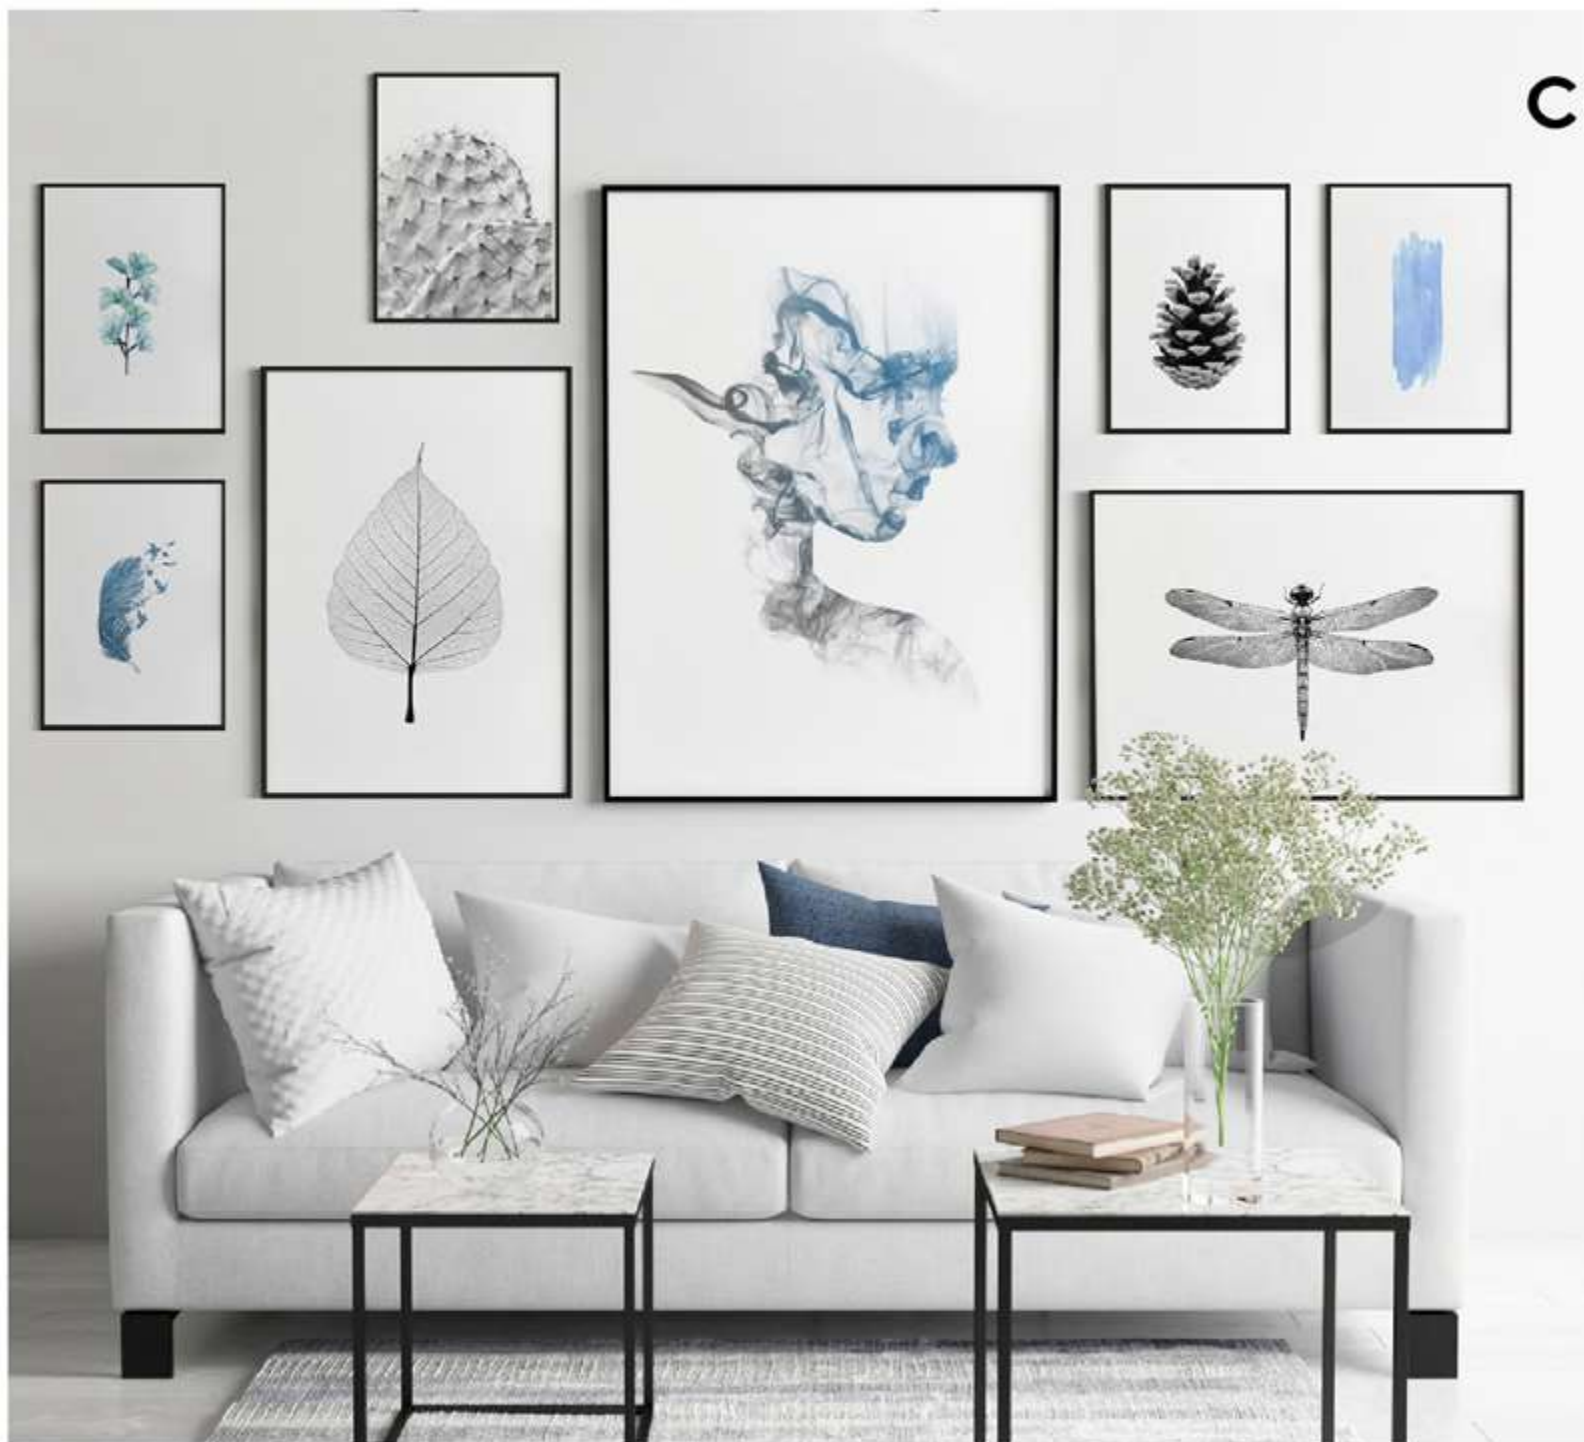

COMPOSICIÓN ROMANCE

Ref. Q4091

PERSONALIZACIÓN

Marcos:

Protección con cristal disponible.

Otras medidas disponibles:

70x100 - 60x84 - 50x70 - 50x50
42x60 - 28x40 - 21x30 - 30x30

El soporte de impresión es tela de lienzo sin cristal o papel fotográfico con cristal.