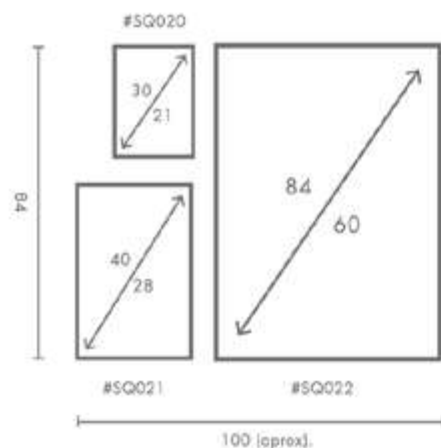

COMPOSICIÓN SAFARI

Ref. Q4008