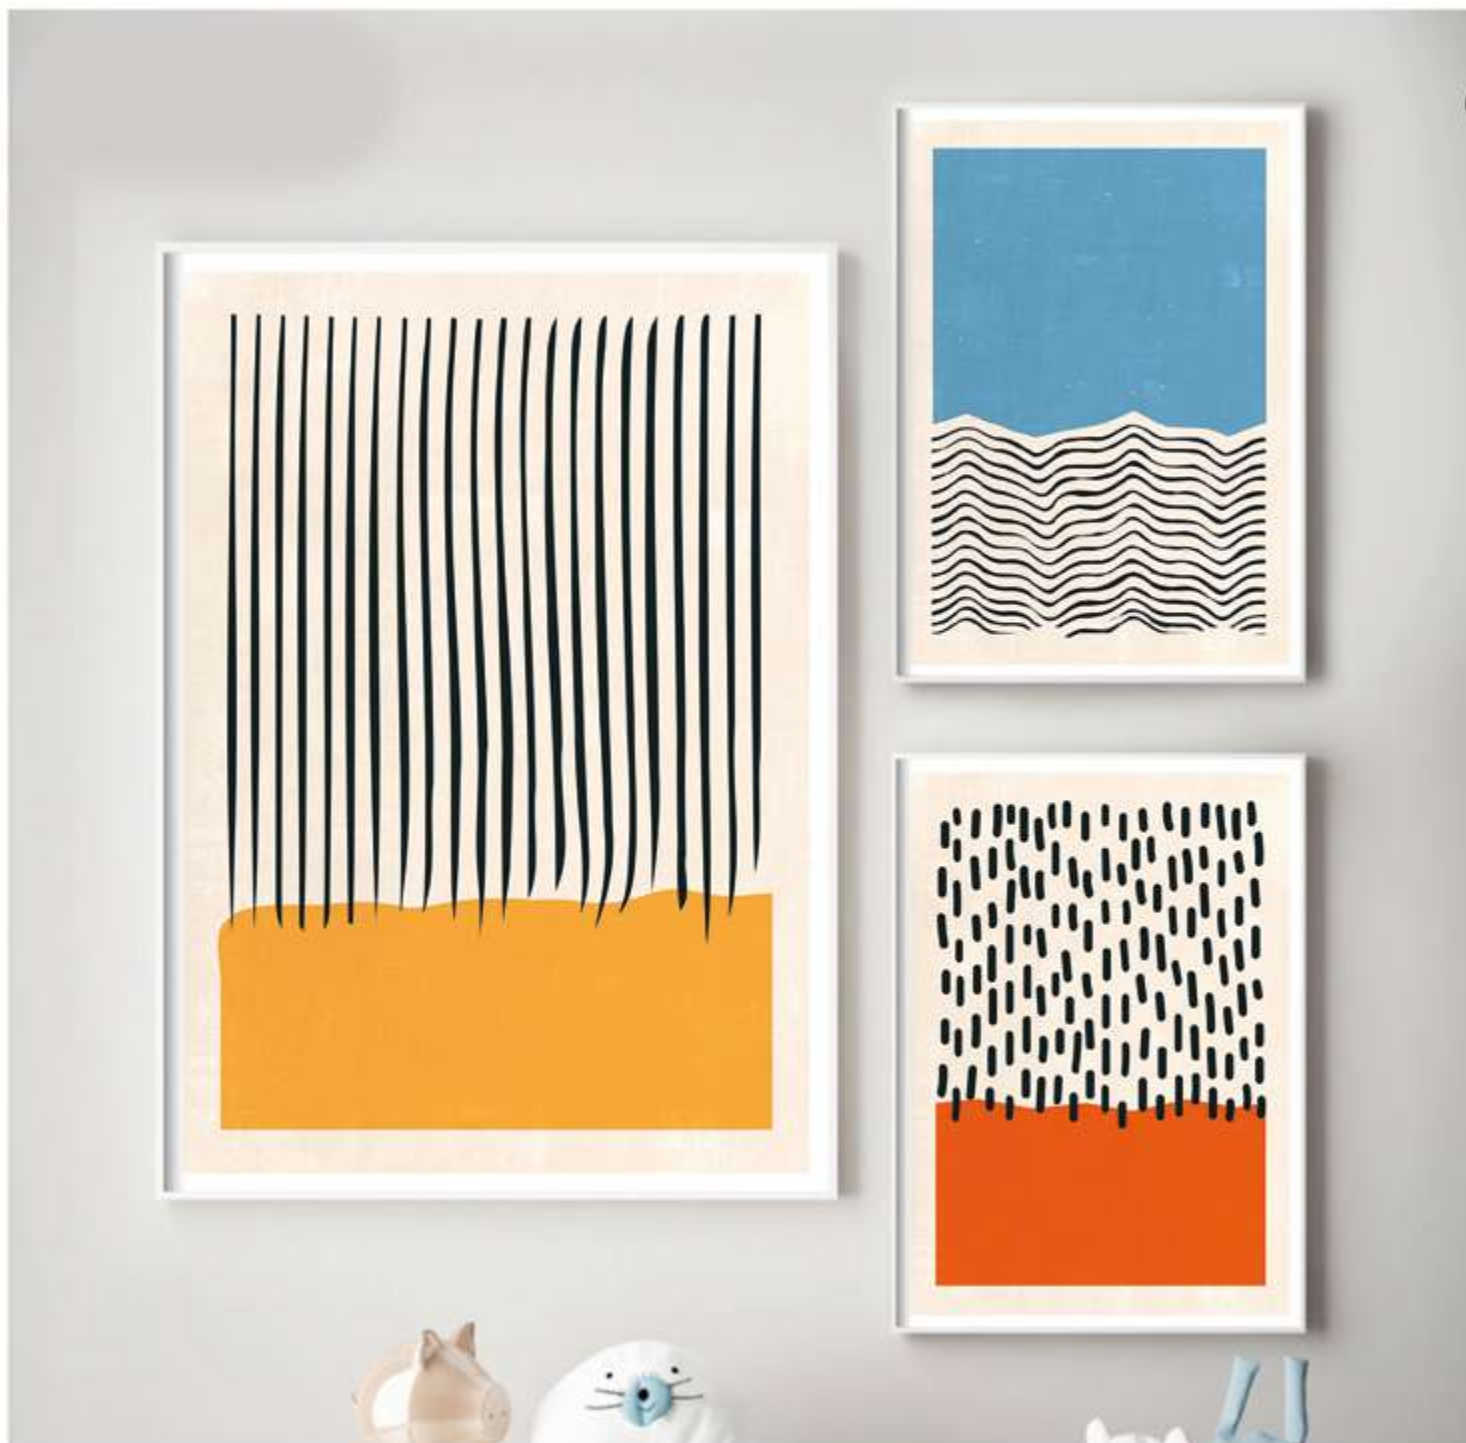

COMPOSICIÓN TUZZI

Ref. Q4152

PERSONALIZACIÓN

Marcos:

Protección con cristal disponible.

Otras medidas disponibles:

70x100 - 60x84 - 50x70 - 50x50
42x60 - 28x40 - 21x30 - 30x30

El soporte de impresión es tela de lienzo sin cristal o papel fotográfico con cristal.