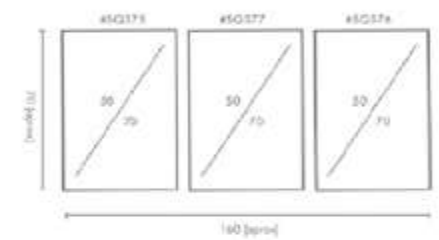

COMPOSICIÓN TRAVEL

Ref. Q4103