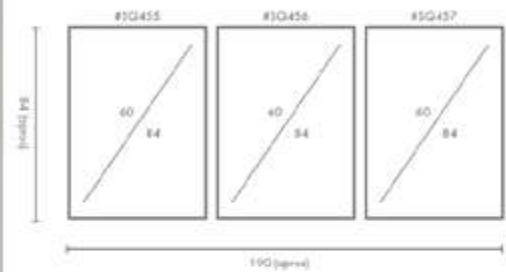

COMPOSICIÓN NASTY

Ref. Q4128