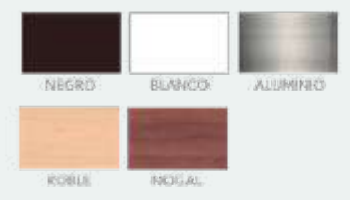

El soporte de impresión es tela de lienzo sin cristal o papel fotográfico con cristal.

QUATTRO®

COMPOSICIÓN ABC

Ref. Q4055

PERSONALIZACIÓN

Marcas:

- Protección con cristal disponible.
- Otras medidas disponibles:
70x100 - 60x84 - 50x70 - 50x50
42x60 - 28x40 - 21x30 - 30x30
- El soporte de impresión es tela de lienzo sin cristal o papel fotográfico con cristal.