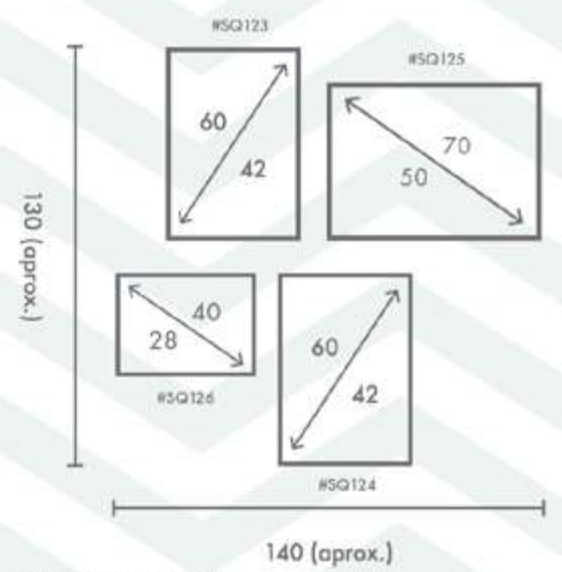

Ref. Q4059

PERSONALIZACIÓN

Marcas: