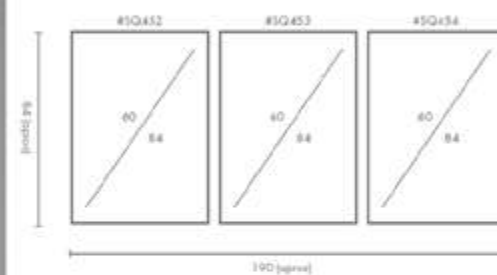

COMPOSICIÓN PETRICOR

Ref. Q4127

PERSONALIZACIÓN

Marcos:

☐ Protección con cristal disponible.

☒ Otras medidas disponibles:

70x100 - 60x84 - 50x70 - 50x50
42x60 - 28x40 - 21x30 - 30x30

☐ El soporte de impresión es tela de lienzo sin cristal o papel fotográfico con cristal.