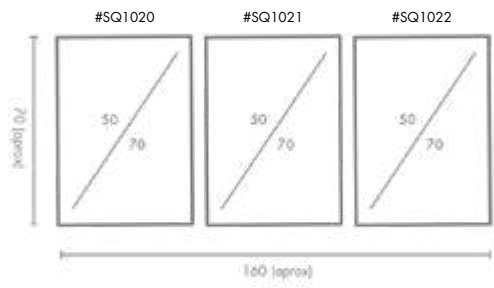

COMPOSICIÓN CELEBRATION

Ref. Q4250

PERSONALIZACIÓN

Marcos:

- ☐ Protección con cristal disponible.
- ☒ Otras medidas disponibles:
  70x100 - 60x84 - 50x70 - 50x50
  42x60 - 28x40 - 21x30 - 30x30
- ☐ El soporte de impresión es tela de lienzo sin cristal o papel fotográfico con cristal.