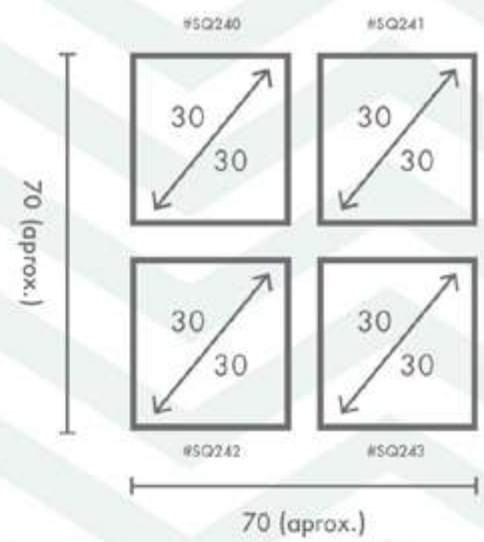

COMPOSICIÓN NEÓN

Ref. Q4064

PERSONALIZACIÓN

Marcas:

☐ Protección con cristal disponible.

☒ Otras medidas disponibles:

- 70x100 - 60x84 - 50x70 - 50x50
- 42x60 - 28x40 - 21x30 - 30x30

☐ El soporte de impresión es tela de lienzo sin cristal o papel fotográfico con cristal.