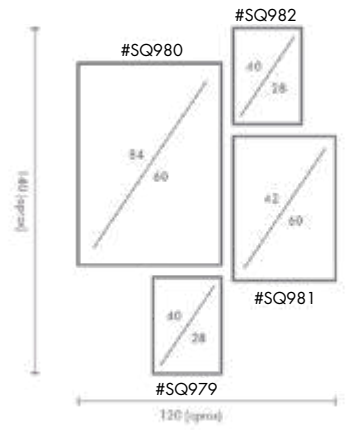

COMPOSICIÓN ABSTRACTION

Ref. Q4238

PERSONALIZACIÓN

Marcos:

- Protección con cristal disponible.
- Otras medidas disponibles:
70x100 - 60x84 - 50x70 - 50x50
42x60 - 28x40 - 21x30 - 30x30
- El soporte de impresión es tela de lienzo sin cristal o papel fotográfico con cristal.