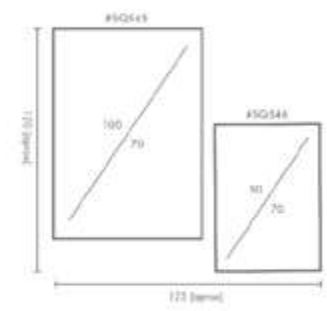

COMPOSICIÓN FENG

Ref. Q4150

PERSONALIZACIÓN

Marcos:

- ☐ Protección con cristal disponible.
- ☒ Otras medidas disponibles:
  70x100 - 60x84 - 50x70 - 50x50
  42x60 - 28x40 - 21x30 - 30x30
- ☐ El soporte de impresión es tela de lienzo sin cristal o papel fotográfico con cristal.