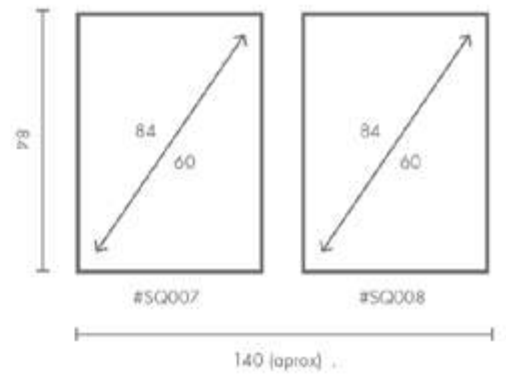

COMPOSICIÓN BOTANIC

Ref. Q4003