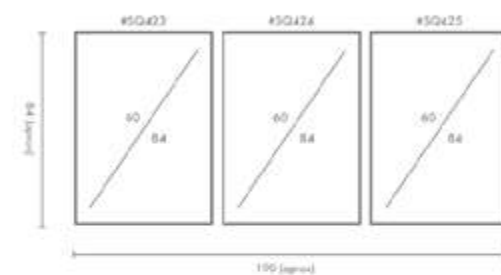

COMPOSICIÓN BUSTO

Ref. Q4118

PERSONALIZACIÓN

Marcos:

☐ Protección con cristal disponible.

☒ Otras medidas disponibles:

70x100 - 60x84 - 50x70 - 50x50
42x60 - 28x40 - 21x30 - 30x30

☐ El soporte de impresión es tela de lienzo sin cristal o papel fotográfico con cristal.