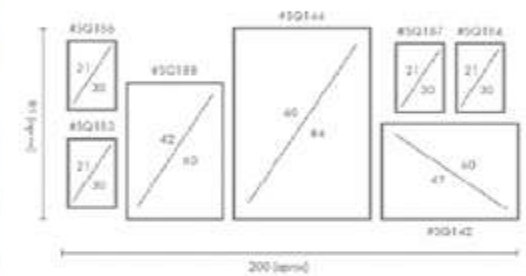

COMPOSICIÓN GLOBE

Ref. Q4073

PERSONALIZACIÓN

Marcos:

☐ Protección con cristal disponible.

☒ Otras medidas disponibles:

70x100 - 60x84 - 50x70 - 50x50
42x60 - 28x40 - 21x30 - 30x30

☒ El soporte de impresión es tela de lienzo sin cristal o papel fotográfico con cristal.