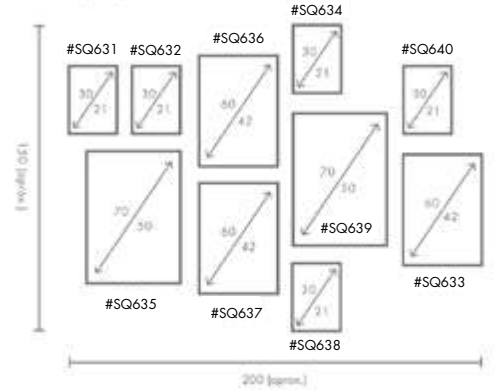

COMPOSICIÓN VERSE

Ref. Q4167

PERSONALIZACIÓN

Marcos:

- ☐ Protección con cristal disponible.
- ☒ Otras medidas disponibles:
  70x100 - 60x84 - 50x70 - 50x50
  42x60 - 28x40 - 21x30 - 30x30
- ☐ El soporte de impresión es tela de lienzo sin cristal o papel fotográfico con cristal.