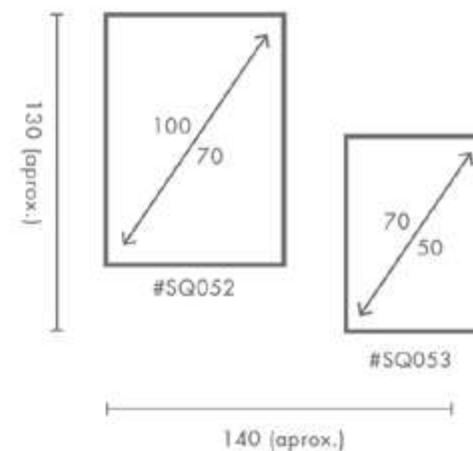

42x60 - 28x40 - 21x30 - 30x30

El soporte de impresión es tela de lienzo sin cristal o papel fotográfico con cristal.

QUATTRO®

COMPOSICIÓN CHANTILLY

Ref. Q4018

PERSONALIZACIÓN

Marcos:

 Protección con cristal disponible.