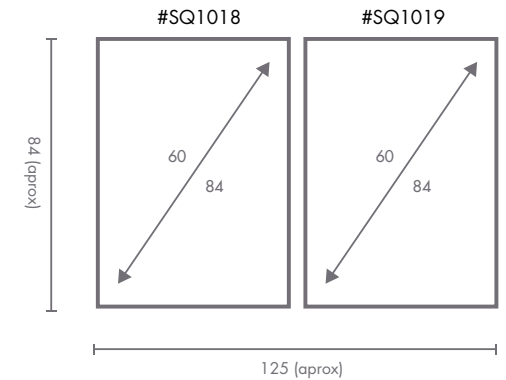

PERSONALIZACIÓN

Marcos: