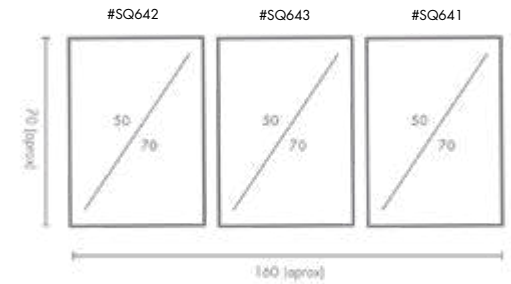

COMPOSICIÓN CITIES

Ref. Q4168

PERSONALIZACIÓN

Marcos:

☐ Protección con cristal disponible.

☒ Otras medidas disponibles:

70x100 - 60x84 - 50x70 - 50x50
42x60 - 28x40 - 21x30 - 30x30

☐ El soporte de impresión es tela de lienzo sin cristal o papel fotográfico con cristal.