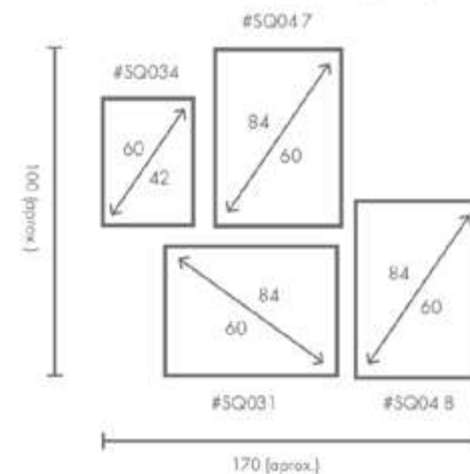

PERSONALIZACIÓN

Marcos:

Protección con cristal disponible.

Otras medidas disponibles:

70x100 - 60x84 - 50x70 - 50x50
42x60 - 28x40 - 21x30 - 30x30

El soporte de impresión es tela de lienzo sin cristal o papel fotográfico con cristal.