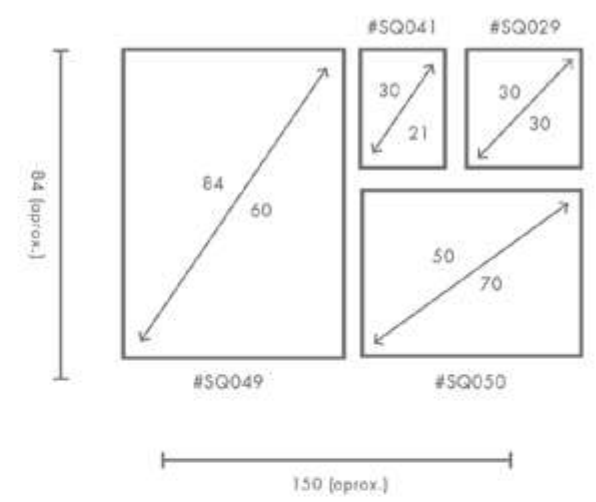

COMPOSICIÓN EVEREST

No es más quién más alto llega, sino aquel que influenciado por la belleza que le envuelve, siente más intensamente.

-Maurice Herzog.

Ref. Q4016

PERSONALIZACIÓN

Marcos:

- ☐ Protección con cristal disponible.
- ☒ Otras medidas disponibles:
  70x100 - 60x84 - 50x70 - 50x50
  42x60 - 28x40 - 21x30 - 30x30
- ☐ El soporte de impresión es tela de lienzo sin cristal o papel fotográfico con cristal.