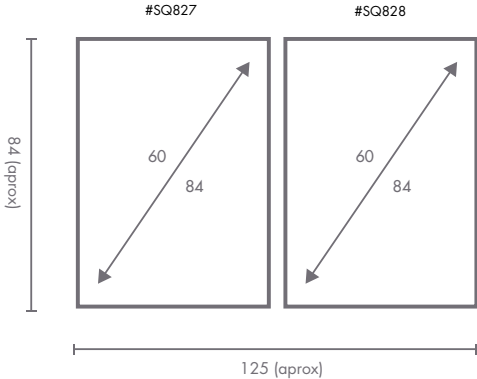

PERSONALIZACIÓN

Marcos: