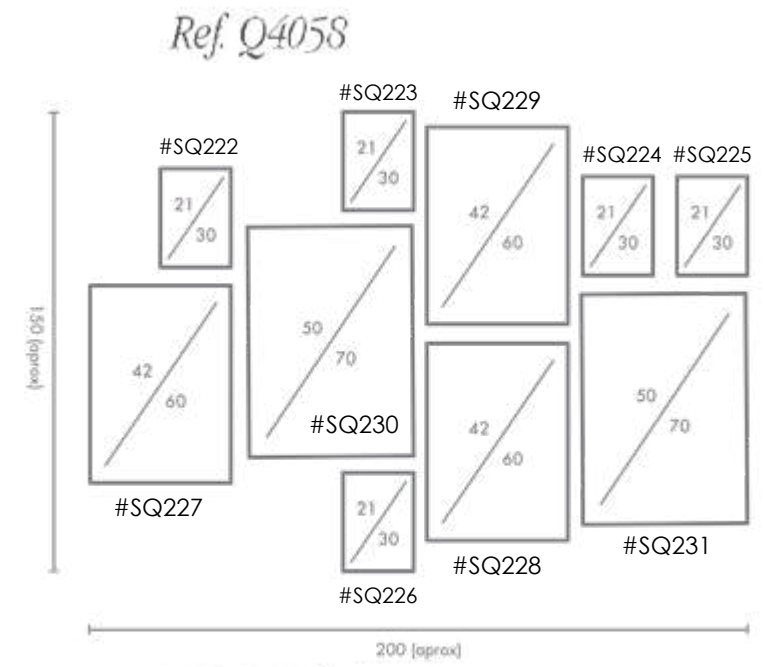

COMPOSICIÓN SPORTS

PERSONALIZACIÓN

Marcos: