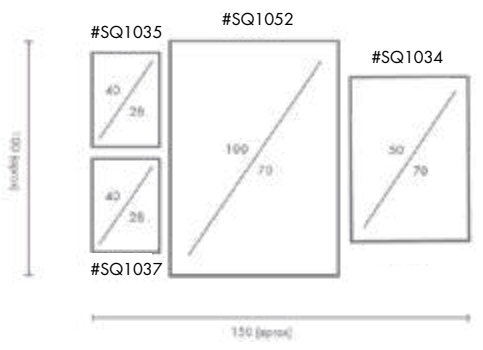

COMPOSICIÓN MORE AMOR

Ref. Q4254

PERSONALIZACIÓN

Marcos:

- ☐ Protección con cristal disponible.
- ☒ Otras medidas disponibles:
  70x100 - 60x84 - 50x70 - 50x50
  42x60 - 28x40 - 21x30 - 30x30
- ☐ El soporte de impresión es tela de lienzo sin cristal o papel fotográfico con cristal.