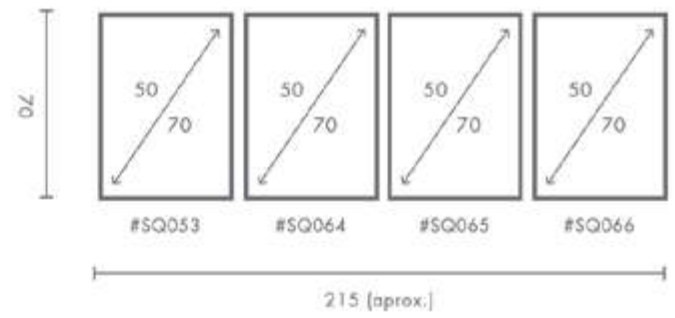

COMPOSICIÓN NINETTE

La imperfección es belleza. La locura es genio y es mejor ser absolutamente ridículo que absolutamente aburrido.

-Marilyn Monroe.

Ref. Q4022