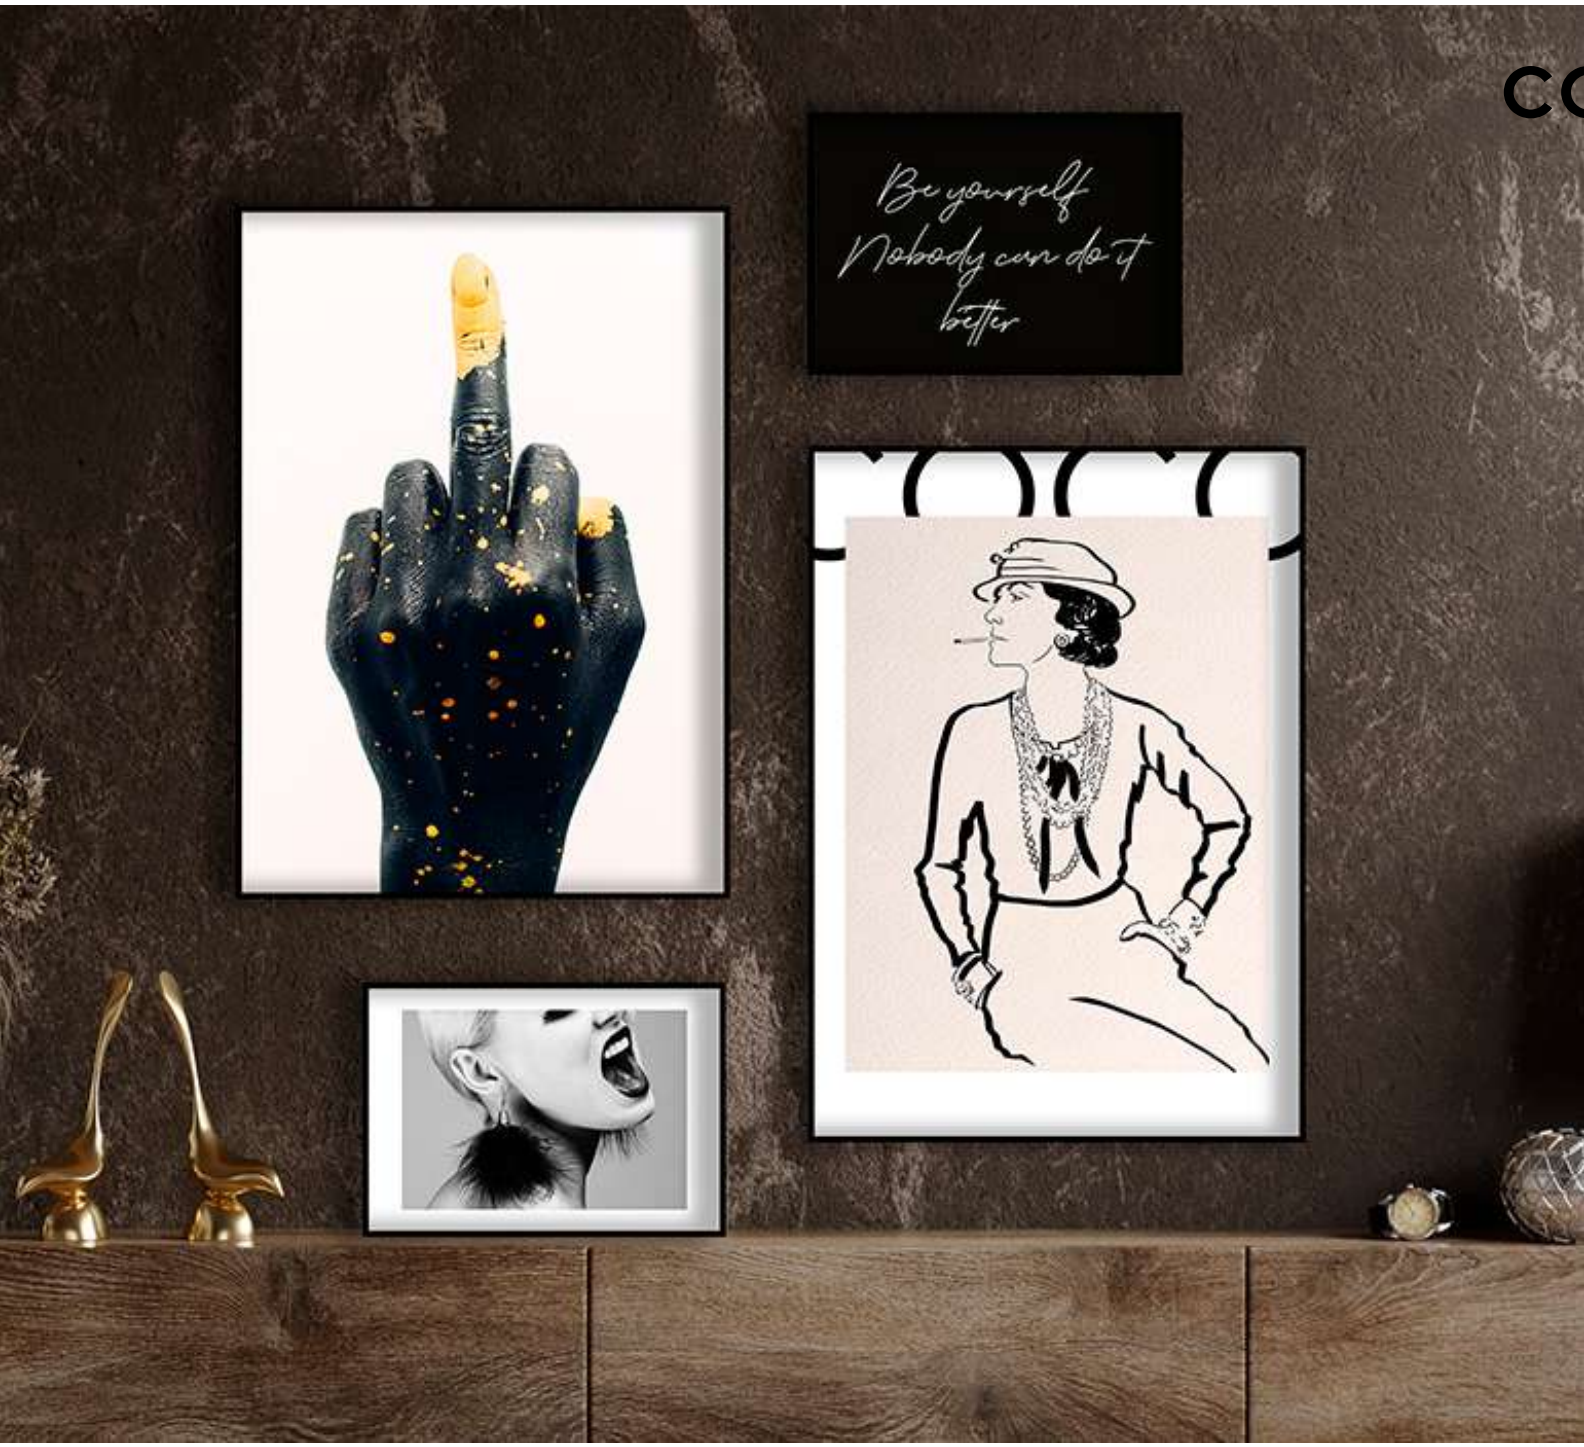

COMPOSICIÓN BLUE

Ref. Q4159

PERSONALIZACIÓN

Marcos:

Protección con cristal disponible.

Otras medidas disponibles:

- 70x100 - 60x84 - 50x70 - 50x50
- 42x60 - 28x40 - 21x30 - 30x30

El soporte de impresión es tela de lienzo sin cristal o papel fotográfico con cristal.