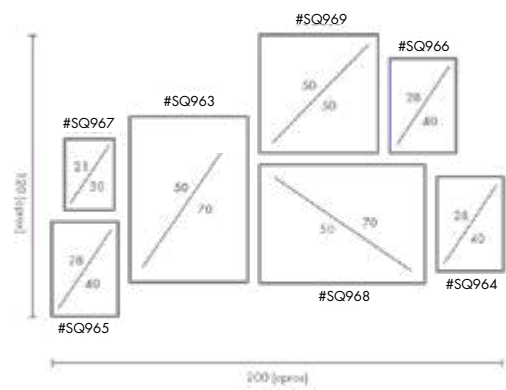

COMPOSICIÓN HERBS

Ref. Q4234

PERSONALIZACIÓN

Marcos:

☐ Protección con cristal disponible.

☒ Otras medidas disponibles:

- 70x100 - 60x84 - 50x70 - 50x50
- 42x60 - 28x40 - 21x30 - 30x30

☐ El soporte de impresión es tela de lienzo sin cristal o papel fotográfico con cristal.