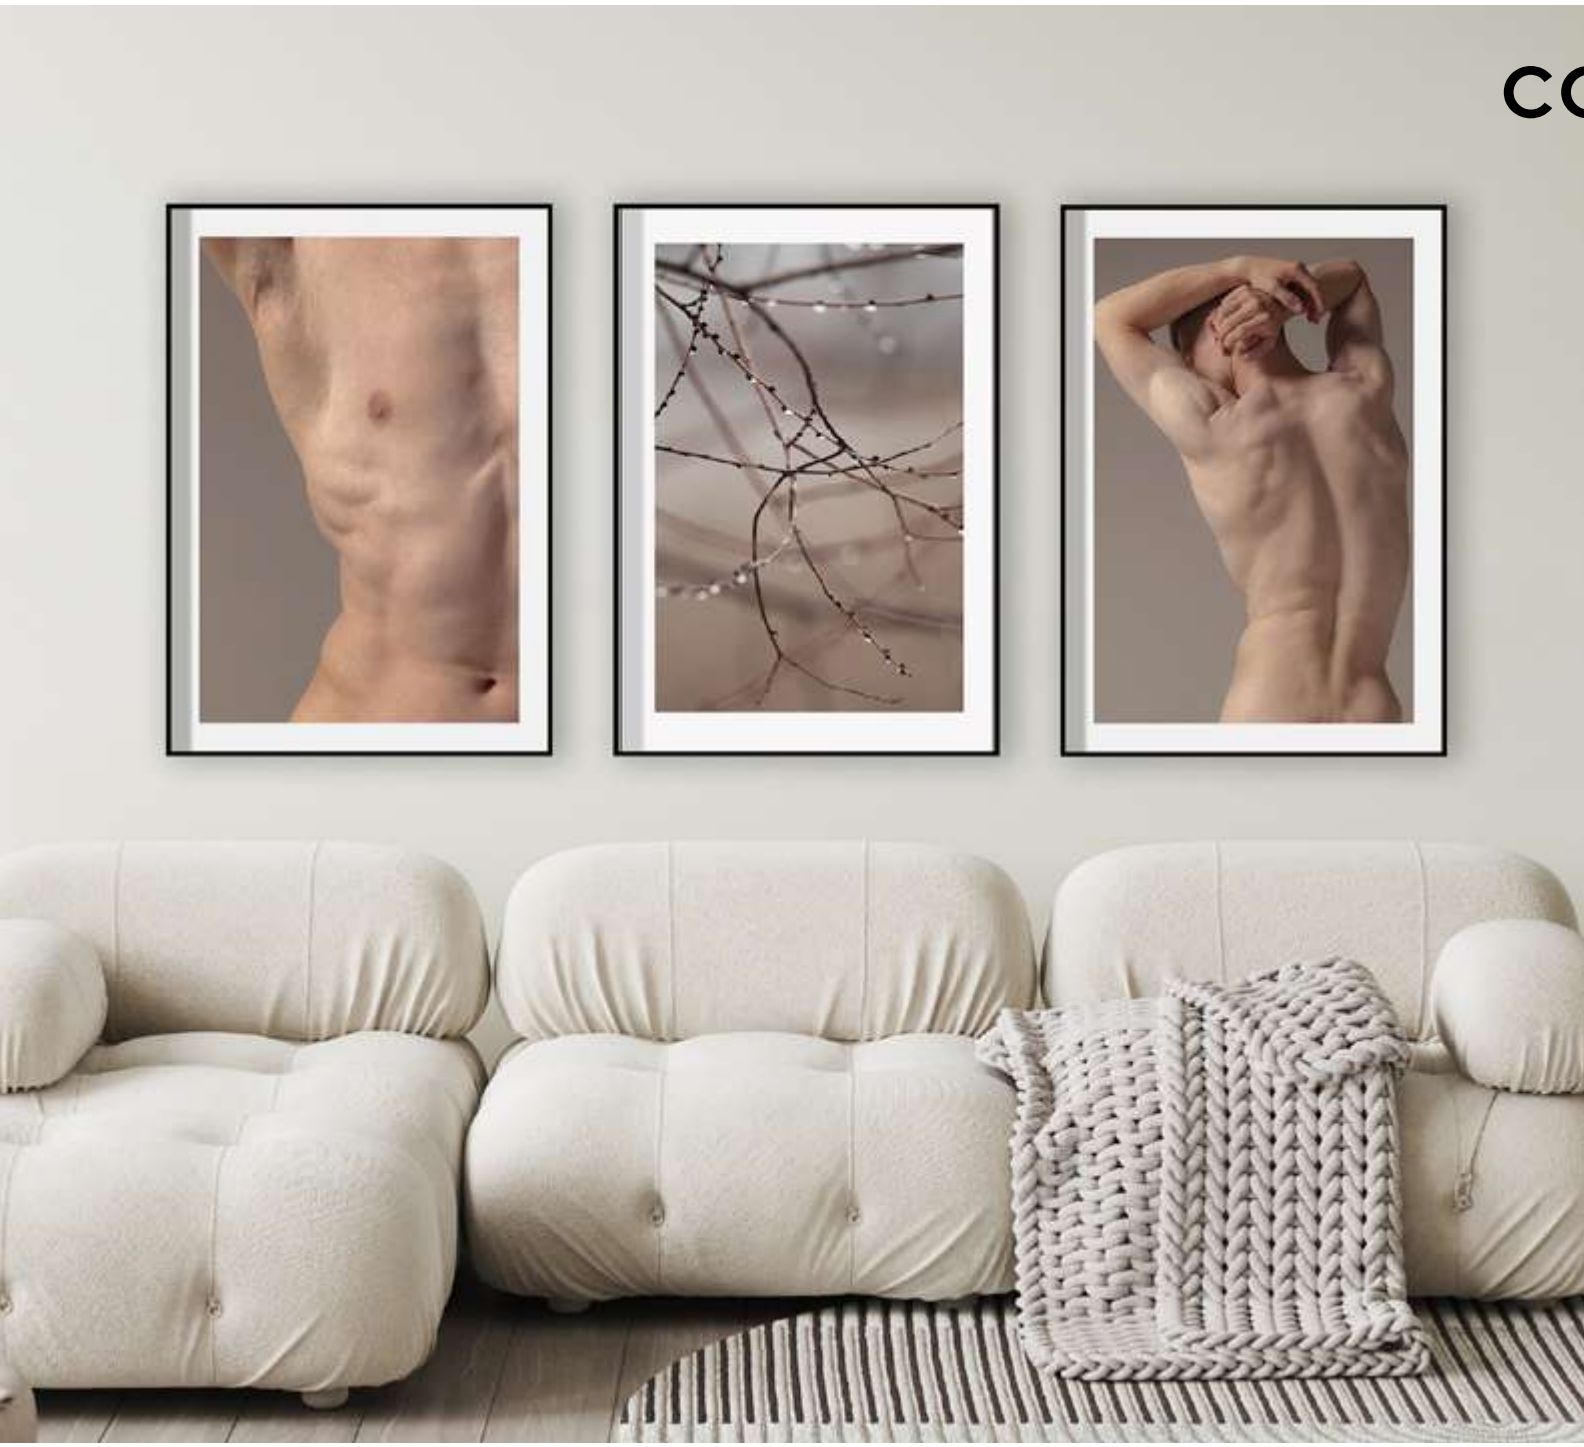

COMPOSICIÓN ÍNDIGO FLOWERS

Ref. Q4228

PERSONALIZACIÓN

Marcos:

- Protección con cristal disponible.
- Otras medidas disponibles:
70x100 - 60x84 - 50x70 - 50x50
42x60 - 28x40 - 21x30 - 30x30
- El soporte de impresión es tela de lienzo sin cristal o papel fotográfico con cristal.