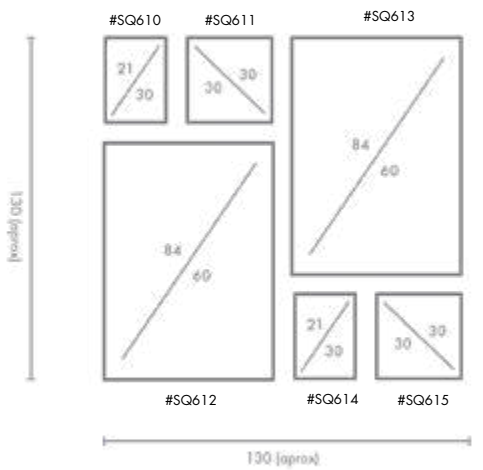

PERSONALIZACIÓN

Marcos: