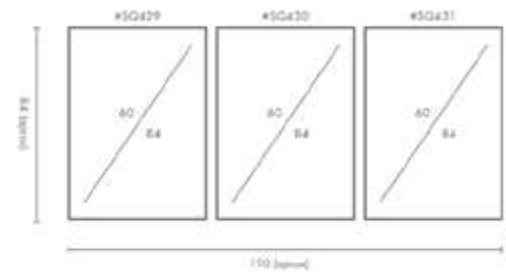

COMPOSICIÓN STICK

Ref. Q4120

PERSONALIZACIÓN

Marcos:

☐ Protección con cristal disponible.

☒ Otras medidas disponibles:

- 70x100 - 60x84 - 50x70 - 50x50
- 42x60 - 28x40 - 21x30 - 30x30

☐ El soporte de impresión es tela de lienzo sin cristal o papel fotográfico con cristal.