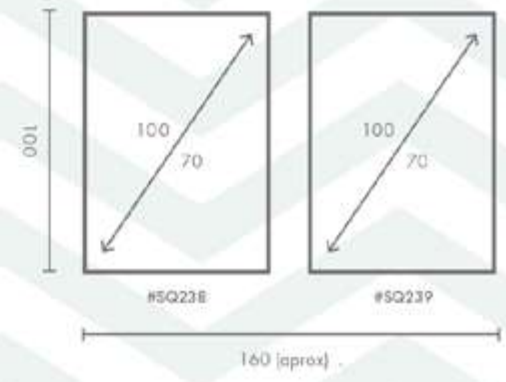

El soporte de impresión es tela de lienzo sin cristal o papel fotográfico con cristal.

I LOVE
YOU TO
THE MOON
AND BACK

QUATTRO

COMPOSICIÓN HIPSTER

Ref. Q4063

PERSONALIZACIÓN

Marcas:

- Protección con cristal disponible.
- Otras medidas disponibles:
70x100 - 60x84 - 50x70 - 50x50
42x60 - 28x40 - 21x30 - 30x30
- El soporte de impresión es tela de lienzo sin cristal o papel fotográfico con cristal.