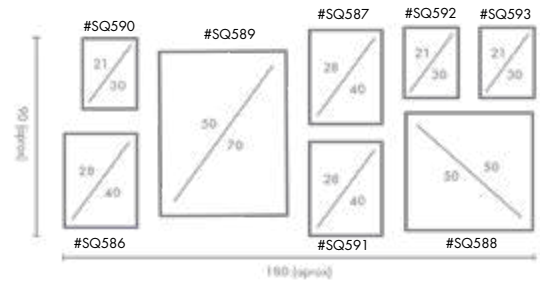

COMPOSICIÓN BLUE

Ref. Q4159

PERSONALIZACIÓN

Marcos:

☐ Protección con cristal disponible.

☒ Otras medidas disponibles:

- 70x100 - 60x84 - 50x70 - 50x50
- 42x60 - 28x40 - 21x30 - 30x30

☒ El soporte de impresión es tela de lienzo sin cristal o papel fotográfico con cristal.