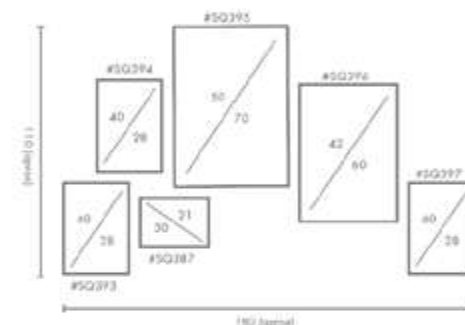

COMPOSICIÓN OASIS

Ref. Q4109

PERSONALIZACIÓN

Marcos:

☐ Protección con cristal disponible.

☒ Otras medidas disponibles:

70x100 - 60x84 - 50x70 - 50x50
42x60 - 28x40 - 21x30 - 30x30

☒ El soporte de impresión es tela de lienzo sin cristal o papel fotográfico con cristal.