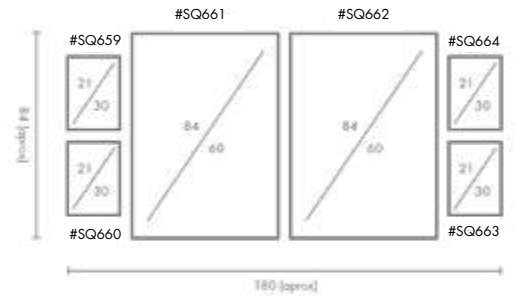

COMPOSICIÓN TULIP

Ref. Q4172

PERSONALIZACIÓN

Marcos:

- ☐ Protección con cristal disponible.
- ☒ Otras medidas disponibles:
  70x100 - 60x84 - 50x70 - 50x50
  42x60 - 28x40 - 21x30 - 30x30
- ☐ El soporte de impresión es tela de lienzo sin cristal o papel fotográfico con cristal.