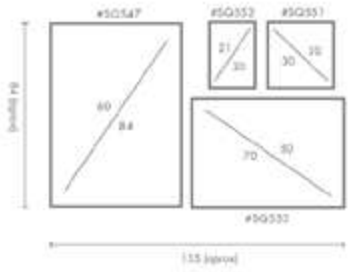

COMPOSICIÓN DROW

Ref. Q4151

PERSONALIZACIÓN

Marcos:

- ☐ Protección con cristal disponible.
- ☒ Otras medidas disponibles:
  70x100 - 60x84 - 50x70 - 50x50
  42x60 - 28x40 - 21x30 - 30x30
- ☒ El soporte de impresión es tela de lienzo sin cristal o papel fotográfico con cristal.