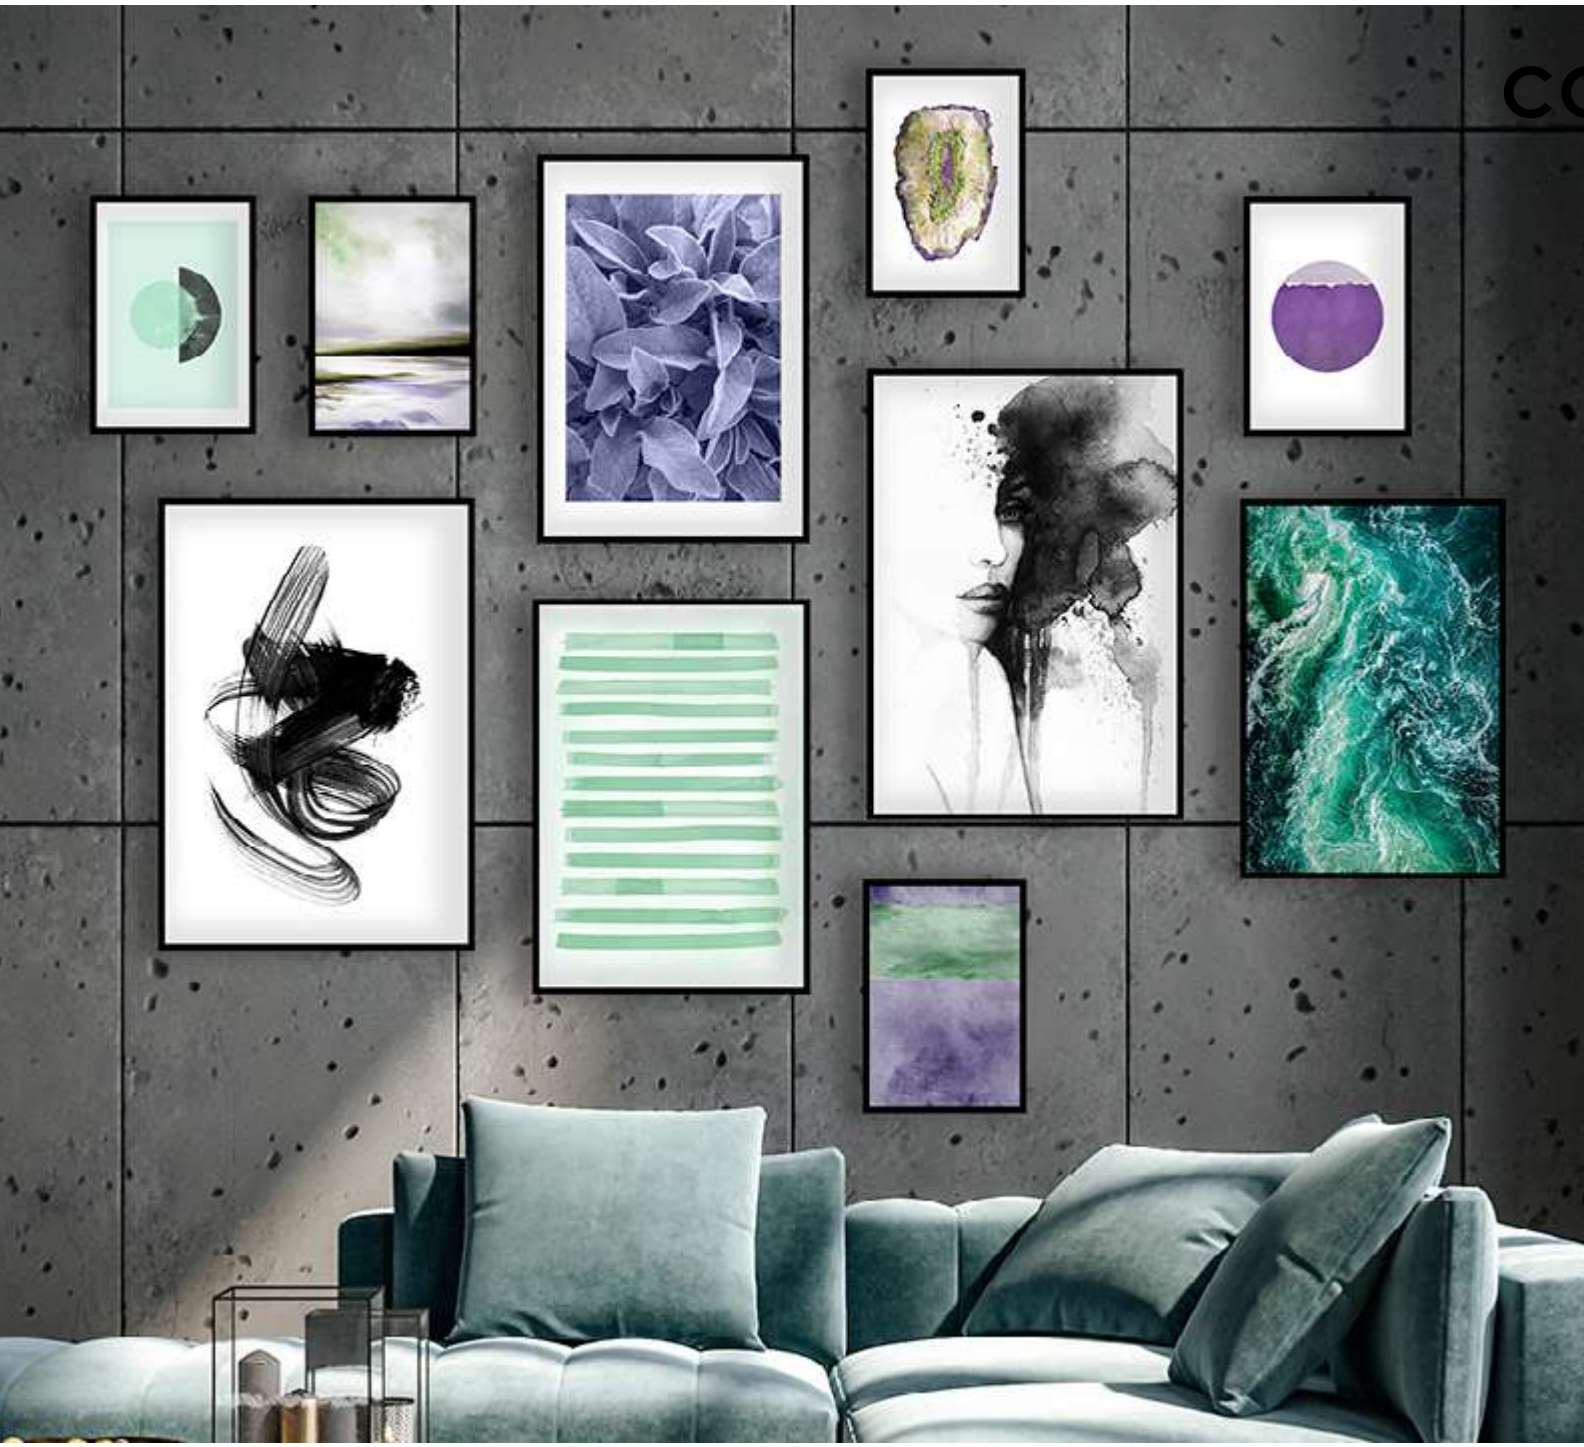

COMPOSICIÓN YELLOW

Ref. Q4176

PERSONALIZACIÓN

Marcos:

Protección con cristal disponible.

Otras medidas disponibles:
70x100 - 60x84 - 50x70 - 50x50
42x60 - 28x40 - 21x30 - 30x30

El soporte de impresión es tela de lienzo sin cristal o papel fotográfico con cristal.