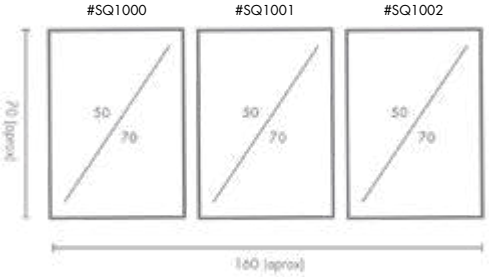

COMPOSICIÓN ANIMAL FAMILY

Ref. Q4243

PERSONALIZACIÓN

Marcos:

☐ Protección con cristal disponible.

☒ Otras medidas disponibles:

70x100 - 60x84 - 50x70 - 50x50
42x60 - 28x40 - 21x30 - 30x30

☐ El soporte de impresión es tela de lienzo sin cristal o papel fotográfico con cristal.