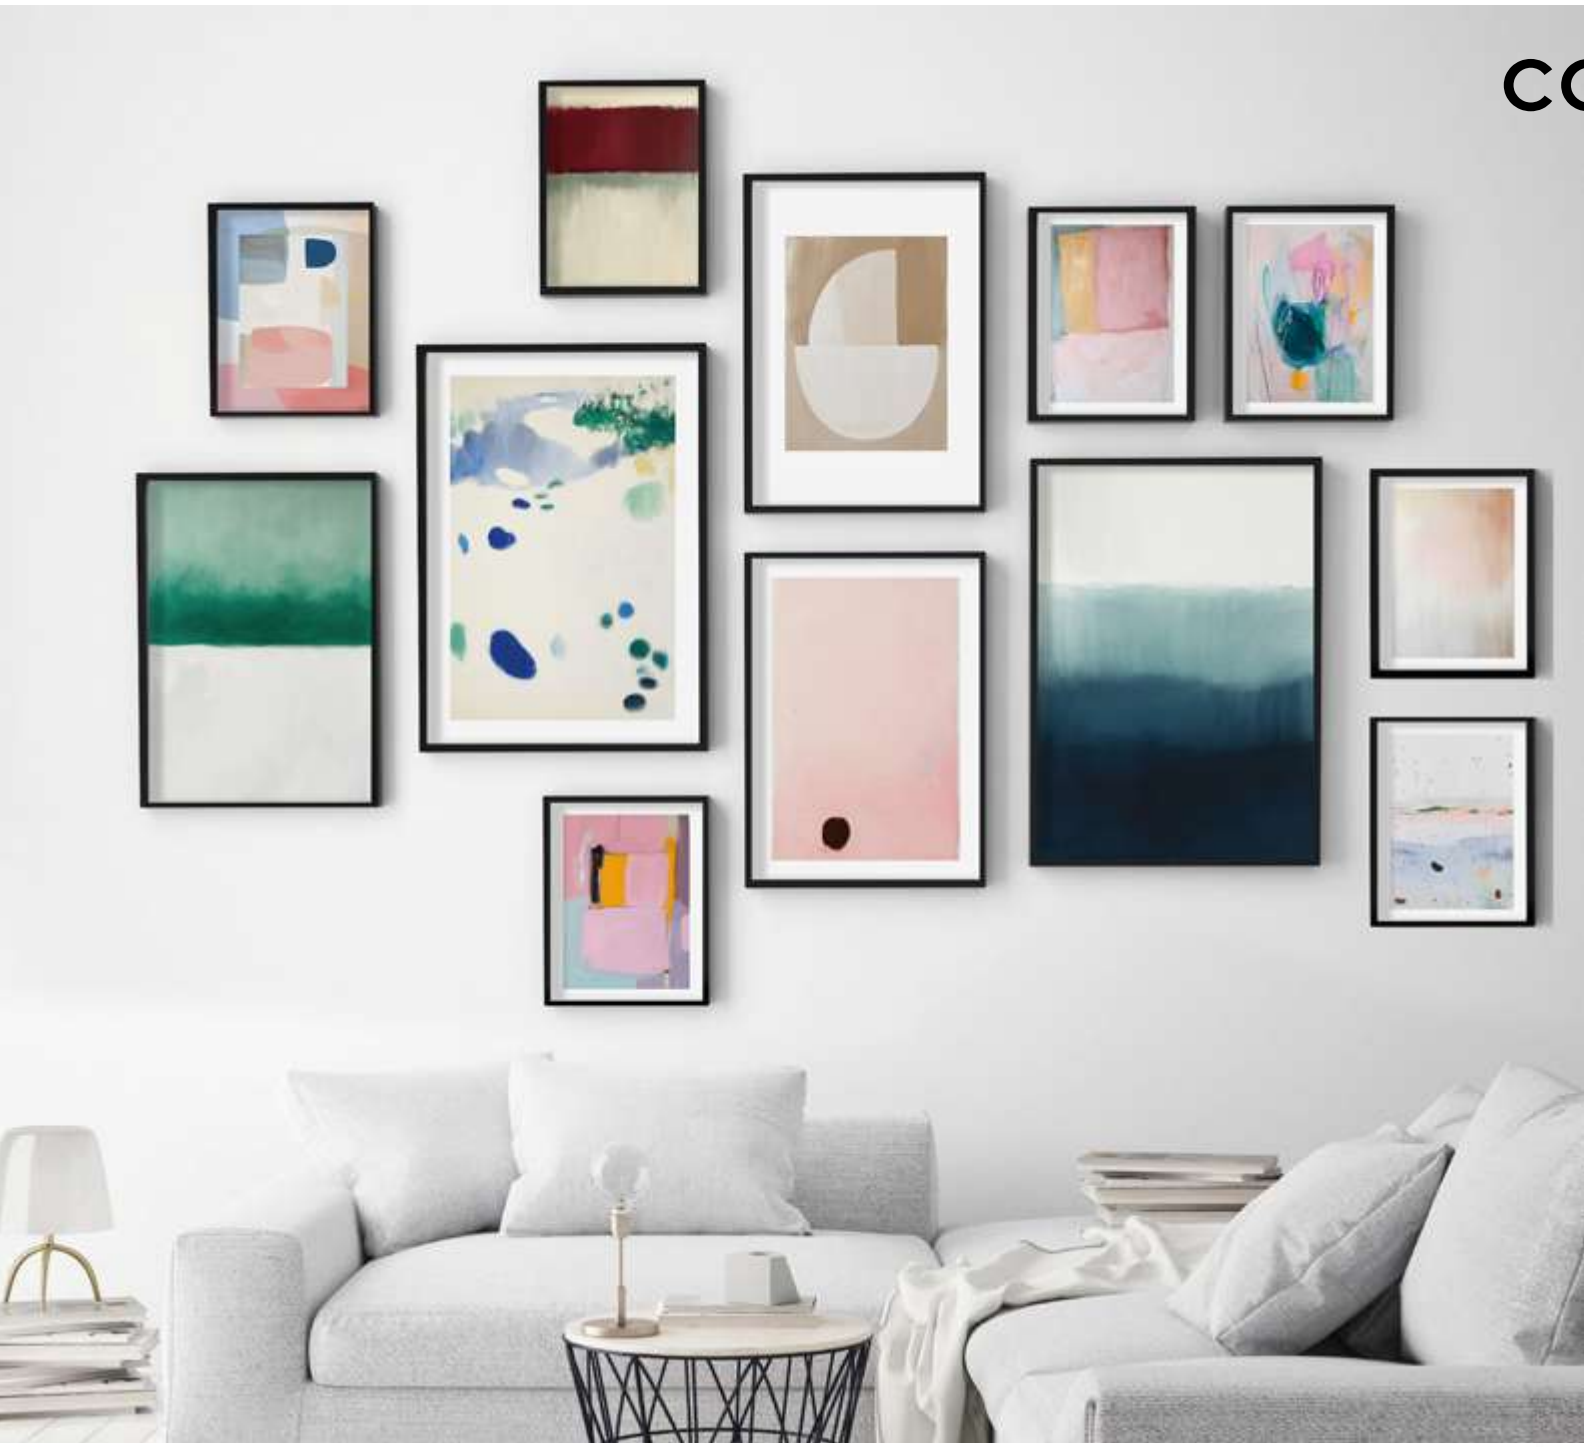

COMPOSICIÓN CANDY

Ref. Q4261

PERSONALIZACIÓN

Marcos:

Protección con cristal disponible.

Otras medidas disponibles:

- 70x100 - 60x84 - 50x70 - 50x50
- 42x60 - 28x40 - 21x30 - 30x30

El soporte de impresión es tela de lienzo sin cristal o papel fotográfico con cristal.