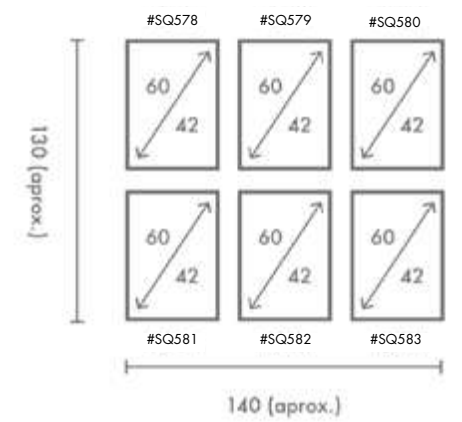

PERSONALIZACIÓN

Marcos: