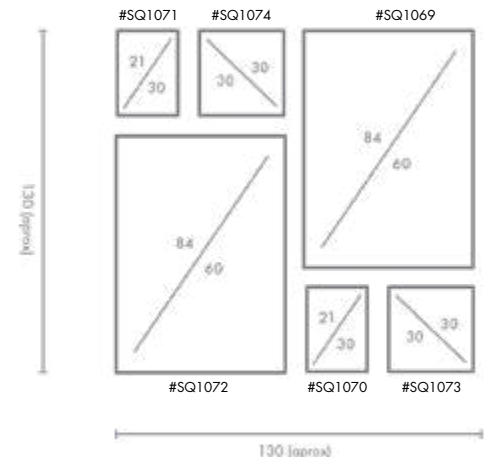

PERSONALIZACIÓN

Marcos: