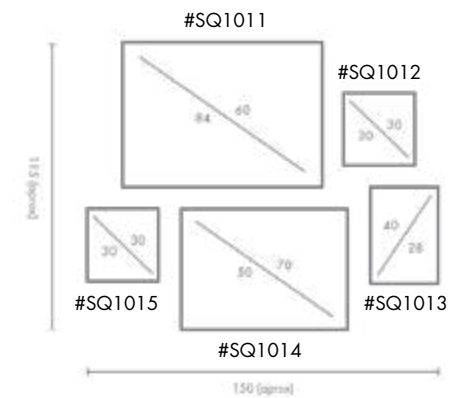

COMPOSICIÓN VIBRANT

Ref. Q4247

PERSONALIZACIÓN

Marcos:

☐ Protección con cristal disponible.

☒ Otras medidas disponibles:
70x100 - 60x84 - 50x70 - 50x50
42x60 - 28x40 - 21x30 - 30x30

☐ El soporte de impresión es tela de lienzo sin cristal o papel fotográfico con cristal.