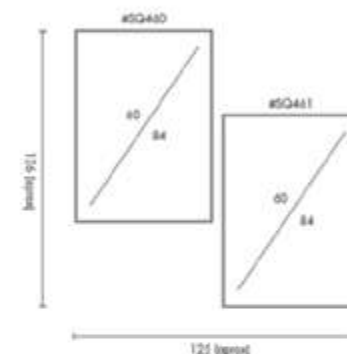

COMPOSICIÓN GOLWOM

Ref. Q4130

PERSONALIZACIÓN

Marcos:

☐ Protección con cristal disponible.

☒ Otras medidas disponibles:

70x100 - 60x84 - 50x70 - 50x50
42x60 - 28x40 - 21x30 - 30x30

☐ El soporte de impresión es tela de lienzo sin cristal o papel fotográfico con cristal.