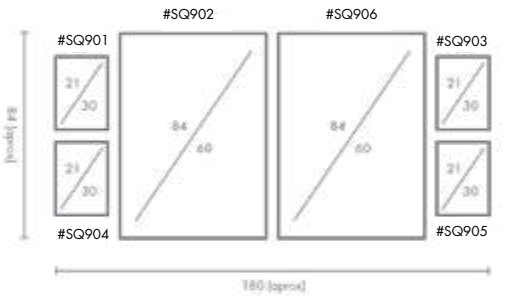

COMPOSICIÓN RED LOVE

Ref. Q4221

PERSONALIZACIÓN

Marcos:

- ☐ Protección con cristal disponible.
- ☒ Otras medidas disponibles:
  70x100 - 60x84 - 50x70 - 50x50
  42x60 - 28x40 - 21x30 - 30x30
- ☐ El soporte de impresión es tela de lienzo sin cristal o papel fotográfico con cristal.