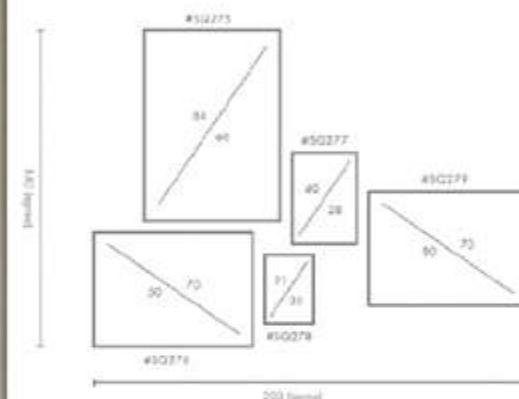

PERSONALIZACIÓN

Marcos: