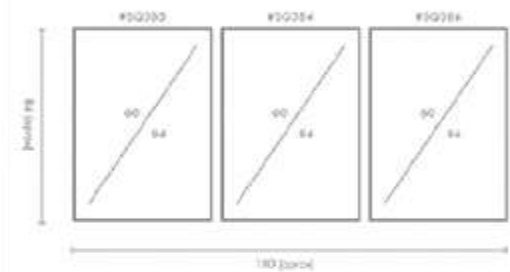

COMPOSICIÓN PORTRAIT

Ref. Q4106

PERSONALIZACIÓN

Marcos:

Protección con cristal disponible.

Otras medidas disponibles:

70x100 - 60x84 - 50x70 - 50x50
42x60 - 28x40 - 21x30 - 30x30

El soporte de impresión es tela de lienzo sin cristal o papel fotográfico con cristal.