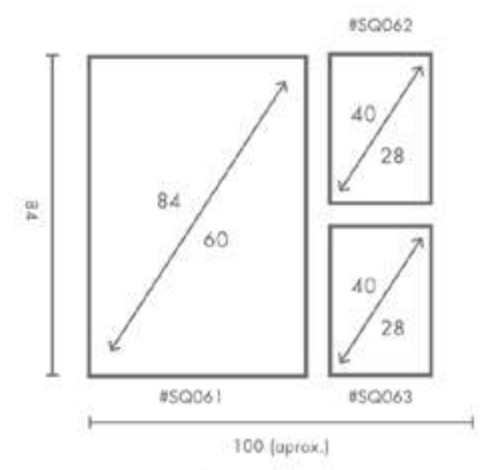

PERSONALIZACIÓN

Marcos: