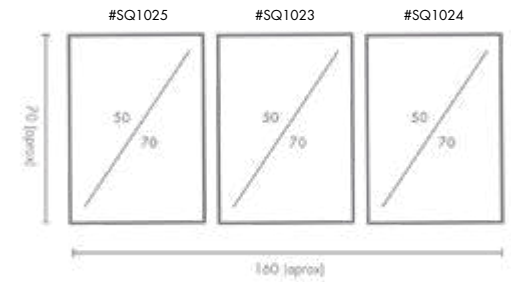

COMPOSICIÓN RODANDO

Ref. Q4251

PERSONALIZACIÓN

Marcos:

☐ Protección con cristal disponible.

☒ Otras medidas disponibles:

70x100 - 60x84 - 50x70 - 50x50
42x60 - 28x40 - 21x30 - 30x30

☐ El soporte de impresión es tela de lienzo sin cristal o papel fotográfico con cristal.