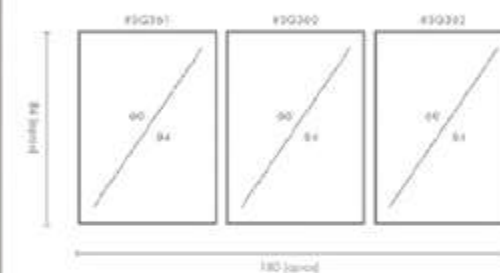

COMPOSICIÓN BE SPECIAL

Ref. Q4098

PERSONALIZACIÓN

Marcos:

☐ Protección con cristal disponible.

☒ Otras medidas disponibles:

70x100 - 60x84 - 50x70 - 50x50
42x60 - 28x40 - 21x30 - 30x30

☐ El soporte de impresión es tela de lienzo sin cristal o papel fotográfico con cristal.