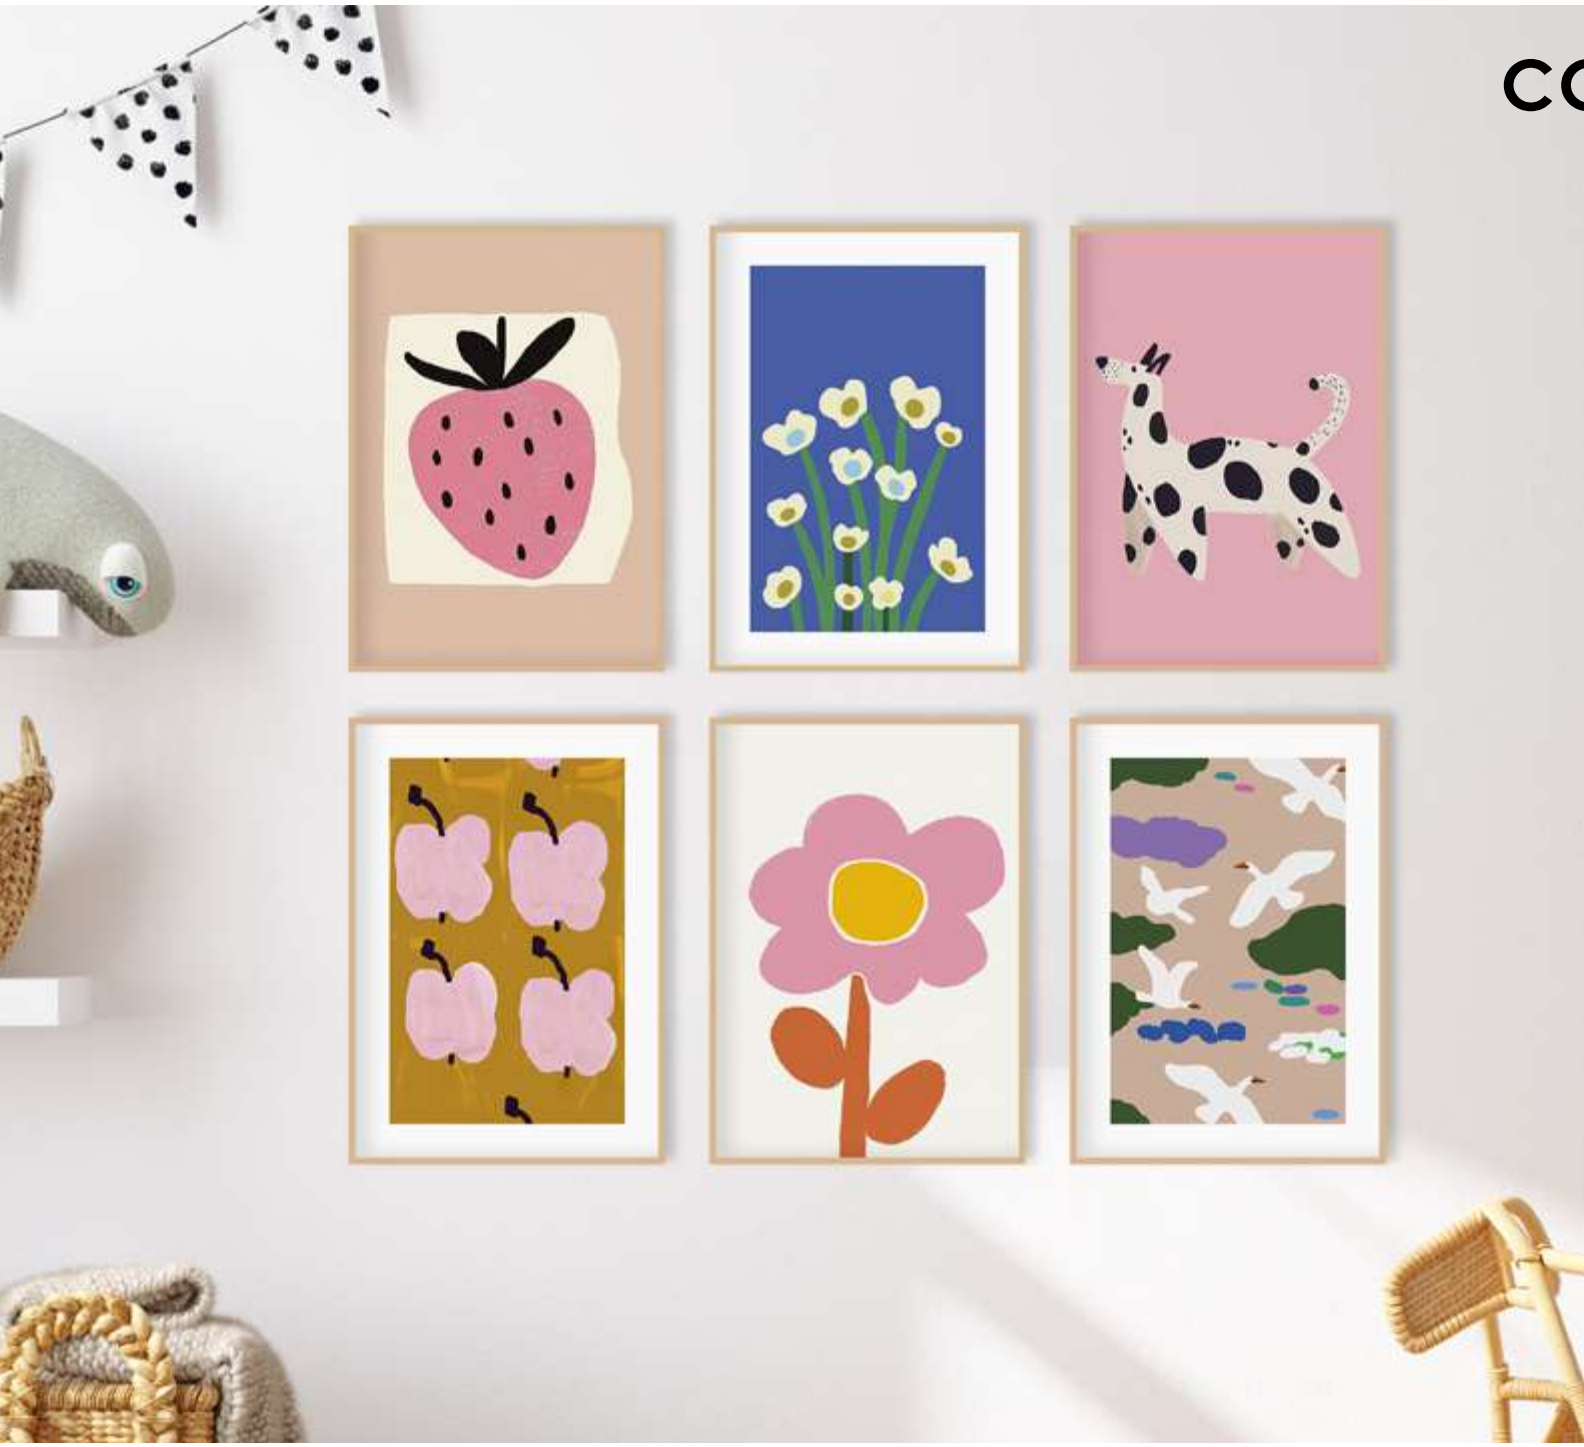

COMPOSICIÓN PINK MONSTER

Ref. Q4257

PERSONALIZACIÓN

Marcos:

Protección con cristal disponible.

Otras medidas disponibles:

70x100 - 60x84 - 50x70 - 50x50
42x60 - 28x40 - 21x30 - 30x30

El soporte de impresión es tela de lienzo sin cristal o papel fotográfico con cristal.

COMPOSICIÓN VIVALDI

Ref. Q4258

PERSONALIZACIÓN

Marcos:

Protección con cristal disponible.

Otras medidas disponibles:

- 70x100 - 60x84 - 50x70 - 50x50
- 42x60 - 28x40 - 21x30 - 30x30

El soporte de impresión es tela de lienzo sin cristal o papel fotográfico con cristal.