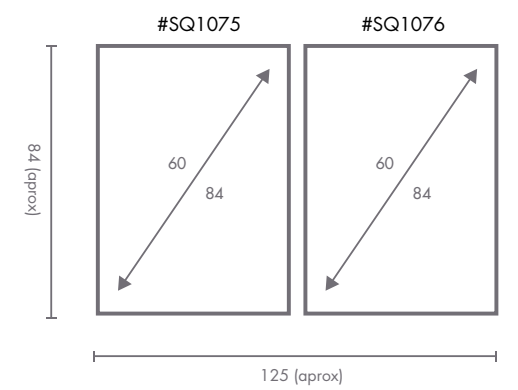

COMPOSICIÓN CANDY

Ref. Q4261

PERSONALIZACIÓN

Marcos:

☐ Protección con cristal disponible.

☒ Otras medidas disponibles:

- 70x100 - 60x84 - 50x70 - 50x50
- 42x60 - 28x40 - 21x30 - 30x30

☐ El soporte de impresión es tela de lienzo sin cristal o papel fotográfico con cristal.