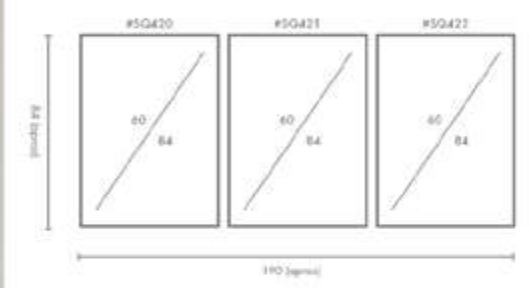

COMPOSICIÓN DINAMIC

Ref. Q4117

PERSONALIZACIÓN

Marcos:

☐ Protección con cristal disponible.

☒ Otras medidas disponibles:

- 70x100 - 60x84 - 50x70 - 50x50
- 42x60 - 28x40 - 21x30 - 30x30

☐ El soporte de impresión es tela de lienzo sin cristal o papel fotográfico con cristal.