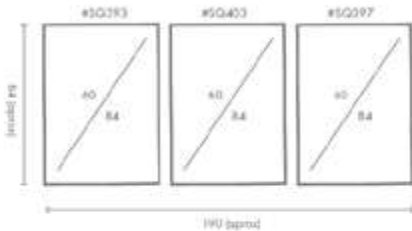

COMPOSICIÓN LONE

Ref. Q4113

PERSONALIZACIÓN

Marcos:

☐ Protección con cristal disponible.

☒ Otras medidas disponibles:

- 70x100 - 60x84 - 50x70 - 50x50
- 42x60 - 28x40 - 21x30 - 30x30

☒ El soporte de impresión es tela de lienzo sin cristal o papel fotográfico con cristal.