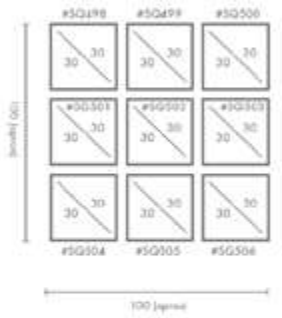

COMPOSICIÓN OHANA

Ref. Q4143

PERSONALIZACIÓN

Marcos:

- ☐ Protección con cristal disponible.
- ☒ Otras medidas disponibles:
  70x100 - 60x84 - 50x70 - 50x50
  42x60 - 28x40 - 21x30 - 30x30
- ☒ El soporte de impresión es tela de lienzo sin cristal o papel fotográfico con cristal.