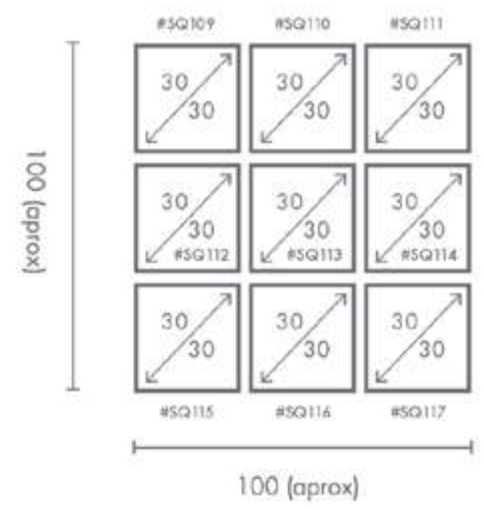

COMPOSICIÓN CORAL

Ref. Q4029

PERSONALIZACIÓN

Marcos: