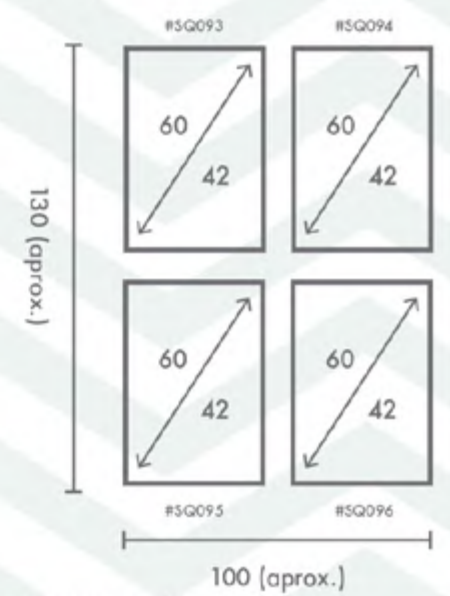

Ref. Q4060

PERSONALIZACIÓN

Marcas: