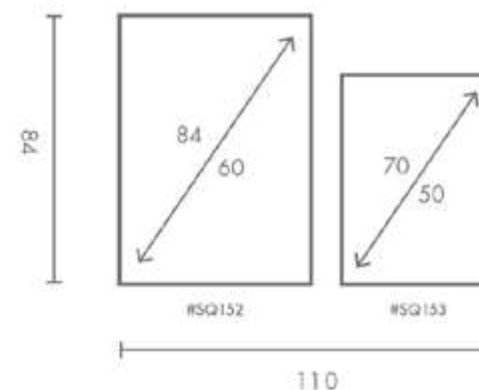

42x60 - 28x40 - 21x30 - 30x30

El soporte de impresión es tela de lienzo sin cristal o papel fotográfico con cristal.

Q4ATTRO®

COMPOSICIÓN BALLET

Ref. Q4035

PERSONALIZACIÓN

Marcos:

 Protección con cristal disponible.