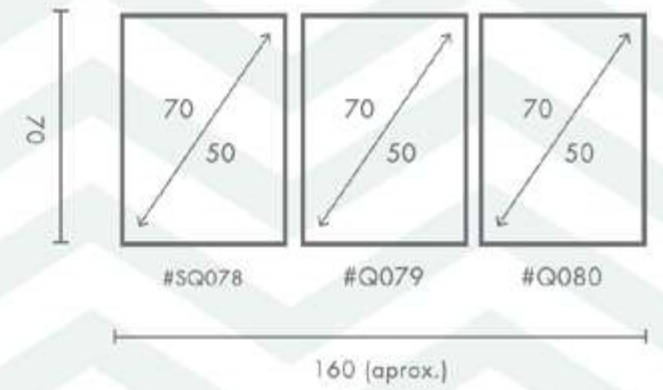

COMPOSICIÓN ANIMALS

Ref. Q4027