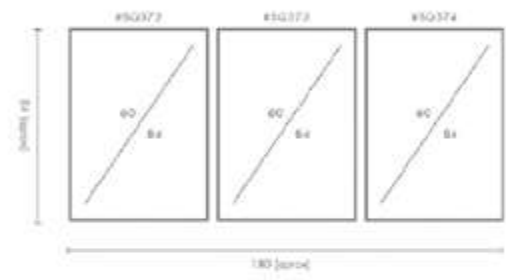

COMPOSICIÓN SKY BUILDINGS

Ref. Q4102

PERSONALIZACIÓN

Marcos: