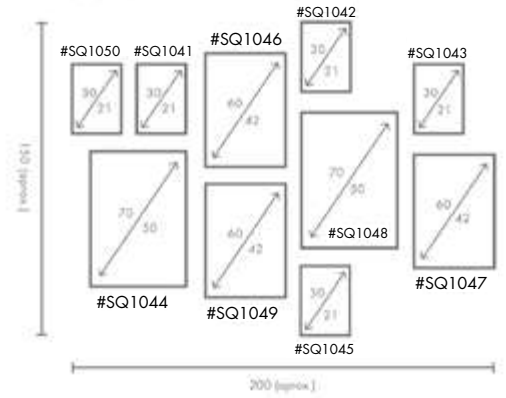

PERSONALIZACIÓN

Marcos: