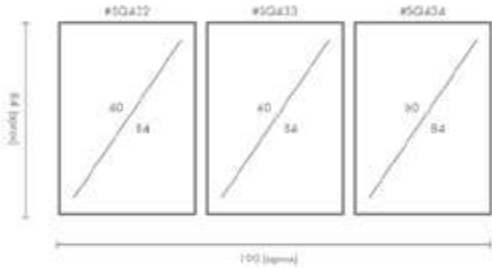

COMPOSICIÓN BLUR

Ref. Q4121

PERSONALIZACIÓN

Marcos:

- ☐ Protección con cristal disponible.
- ☒ Otras medidas disponibles:
  70x100 - 60x84 - 50x70 - 50x50
  42x60 - 28x40 - 21x30 - 30x30
- ☐ El soporte de impresión es tela de lienzo sin cristal o papel fotográfico con cristal.