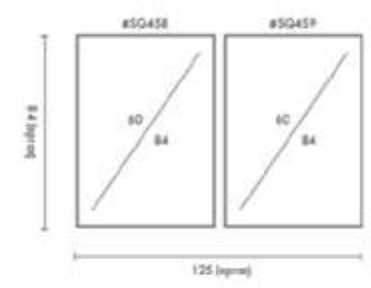

COMPOSICIÓN QUADRATURE

Ref. Q4129

PERSONALIZACIÓN

Marcos:

- ☐ Protección con cristal disponible.
- ☒ Otras medidas disponibles:
  70x100 - 60x84 - 50x70 - 50x50
  42x60 - 28x40 - 21x30 - 30x30
- ☐ El soporte de impresión es tela de lienzo sin cristal o papel fotográfico con cristal.