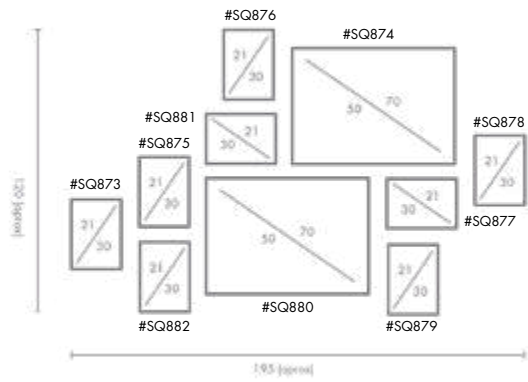

PERSONALIZACIÓN

Marcos: