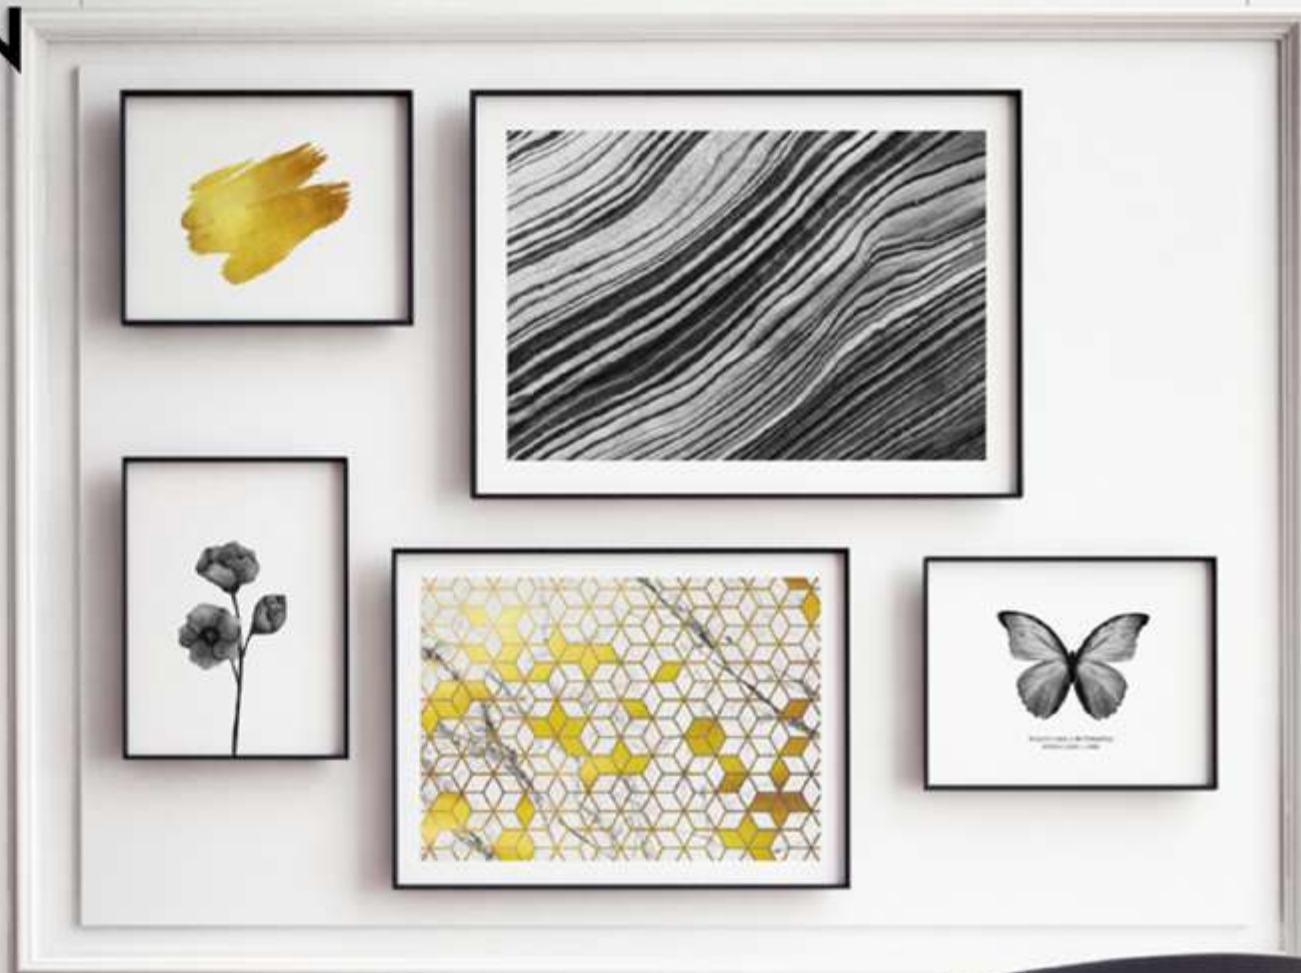

-Marilyn Monroe.

Ref. Q4022

PERSONALIZACIÓN

Marcos:

- Protección con cristal disponible.
- Otras medidas disponibles:
70x100 - 60x84 - 50x70 - 50x50
42x60 - 28x40 - 21x30 - 30x30
- El soporte de impresión es tela de lienzo sin cristal o papel fotográfico con cristal.

COMPOSICIÓN GOLD

Ref. Q4028

PERSONALIZACIÓN

Marcos:

Protección con cristal disponible.

Otras medidas disponibles:

70x100 - 60x84 - 50x70 - 50x50
42x60 - 28x40 - 21x30 - 30x30

El soporte de impresión es tela de lienzo sin cristal o papel fotográfico con cristal.