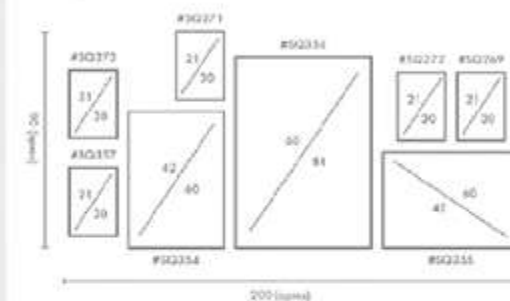

COMPOSICIÓN OCEAN

Ref. Q4094

PERSONALIZACIÓN

Marcos:

☐ Protección con cristal disponible.

☐ Otras medidas disponibles:

70x100 - 60x84 - 50x70 - 50x50
42x60 - 28x40 - 21x30 - 30x30

☐ El soporte de impresión es tela de lienzo sin cristal o papel fotográfico con cristal.