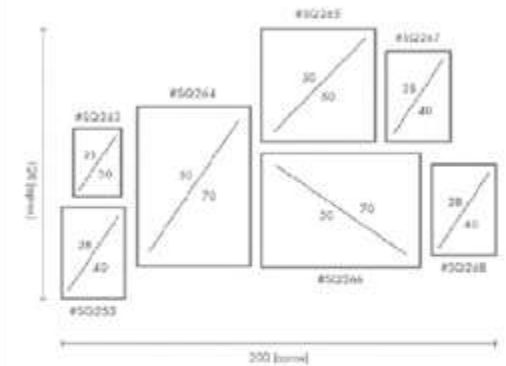

COMPOSICIÓN BUBBLE

Ref. Q4069

PERSONALIZACIÓN

Marcos:

☐ Protección con cristal disponible.

☒ Otras medidas disponibles:

70x100 - 60x84 - 50x70 - 50x50
42x60 - 28x40 - 21x30 - 30x30

☐ El soporte de impresión es tela de lienzo sin cristal o papel fotográfico con cristal.