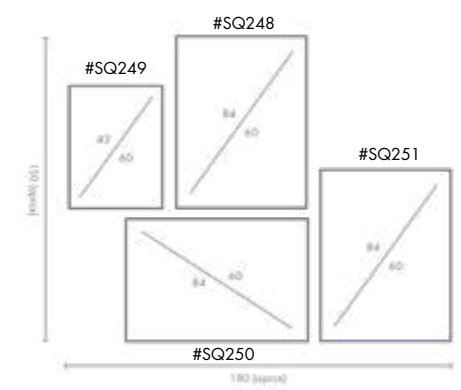

PERSONALIZACIÓN

Marcos: