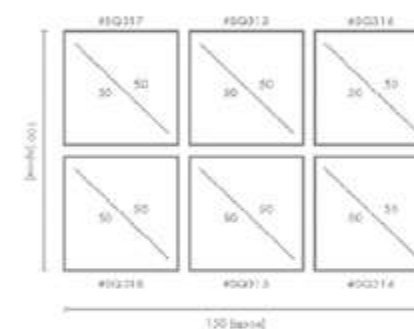

PERSONALIZACIÓN

Marcos: