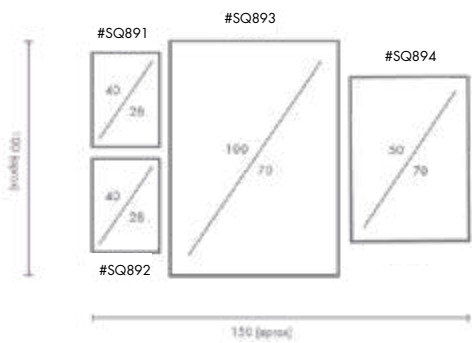

COMPOSICIÓN ORGANIC

Ref. Q4219

PERSONALIZACIÓN

Marcos:

☐ Protección con cristal disponible.

☒ Otras medidas disponibles:

- 70x100 - 60x84 - 50x70 - 50x50
- 42x60 - 28x40 - 21x30 - 30x30

☐ El soporte de impresión es tela de lienzo sin cristal o papel fotográfico con cristal.