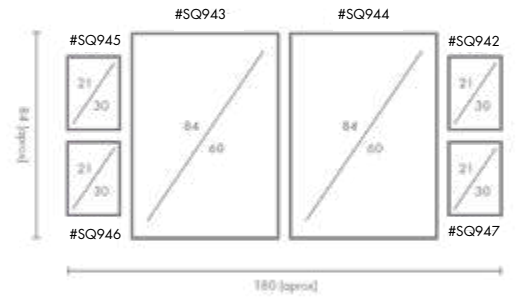

COMPOSICIÓN VERDI

Ref. Q4227

PERSONALIZACIÓN

Marcos:

- ☐ Protección con cristal disponible.
- ☒ Otras medidas disponibles:
  70x100 - 60x84 - 50x70 - 50x50
  42x60 - 28x40 - 21x30 - 30x30
- ☐ El soporte de impresión es tela de lienzo sin cristal o papel fotográfico con cristal.