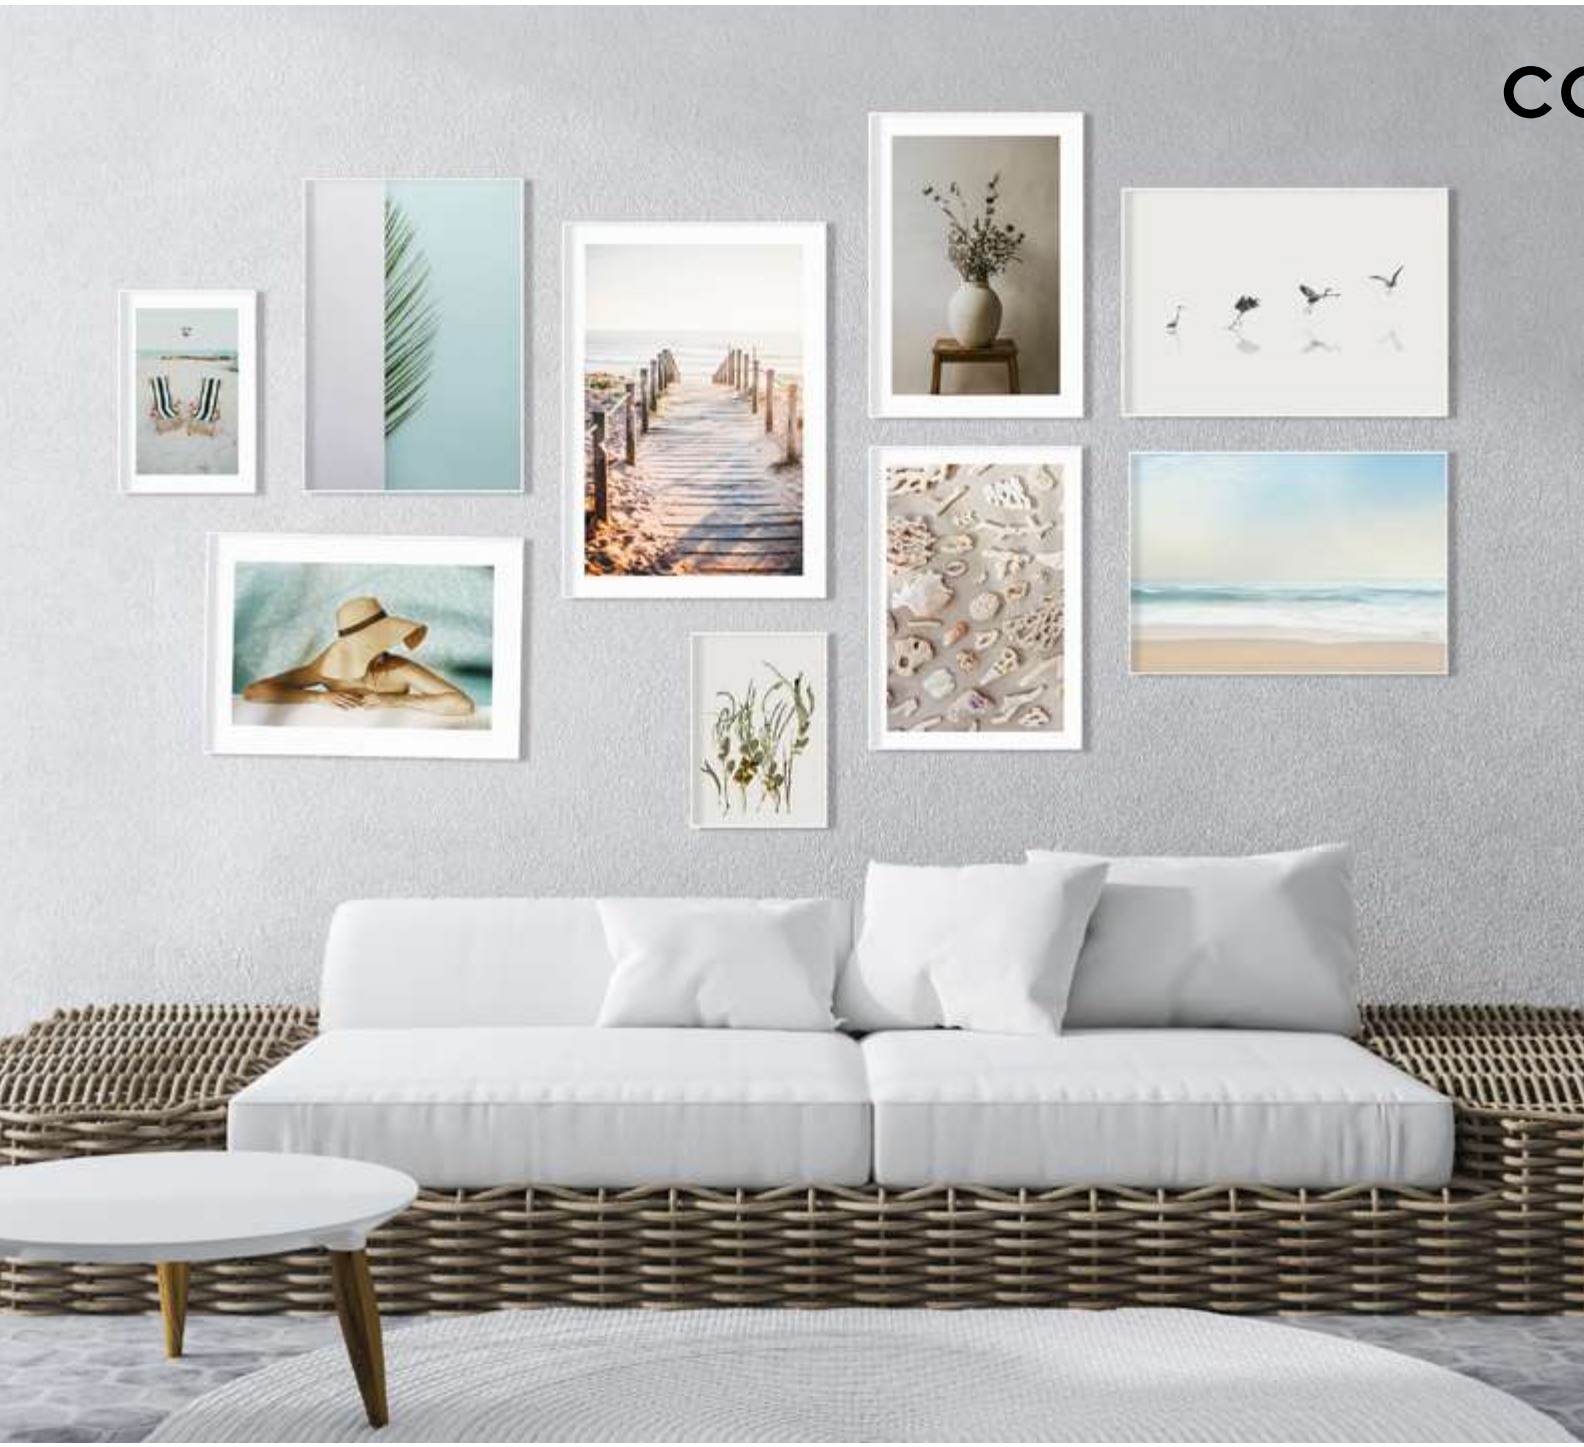

COMPOSICIÓN DUNES

Ref. Q4222

PERSONALIZACIÓN

Marcos:

- Protección con cristal disponible.
- Otras medidas disponibles:
70x100 - 60x84 - 50x70 - 50x50
42x60 - 28x40 - 21x30 - 30x30
- El soporte de impresión es tela de lienzo sin cristal o papel fotográfico con cristal.

COMPOSICIÓN KAKTO

Ref. Q4223

PERSONALIZACIÓN

Marcos:

Protección con cristal disponible.

Otras medidas disponibles:

- 70x100 - 60x84 - 50x70 - 50x50
- 42x60 - 28x40 - 21x30 - 30x30

El soporte de impresión es tela de lienzo sin cristal o papel fotográfico con cristal.