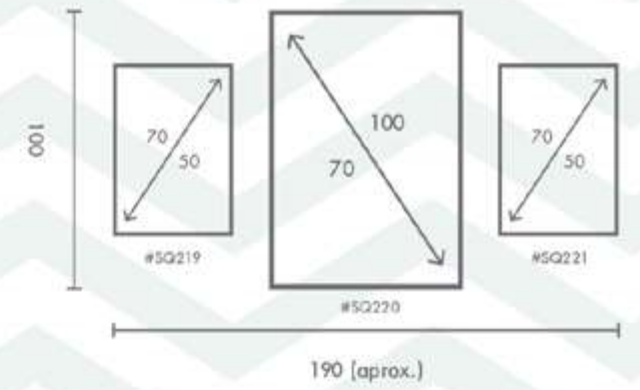

El soporte de impresión es tela de lienzo sin cristal o papel fotográfico con cristal.

QUATTRO®

COMPOSICIÓN ABC

Ref. Q4055

PERSONALIZACIÓN

Marcas:

- Protección con cristal disponible.
- Otras medidas disponibles:
70x100 - 60x84 - 50x70 - 50x50
42x60 - 28x40 - 21x30 - 30x30
- El soporte de impresión es tela de lienzo sin cristal o papel fotográfico con cristal.