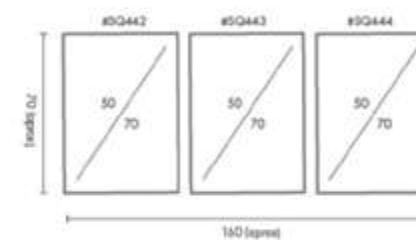

COMPOSICIÓN MALAYA

Ref. Q4123