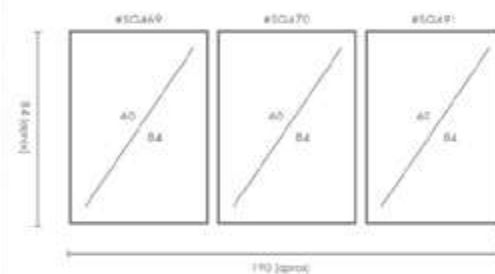

COMPOSICIÓN BEATY

Ref. Q4134