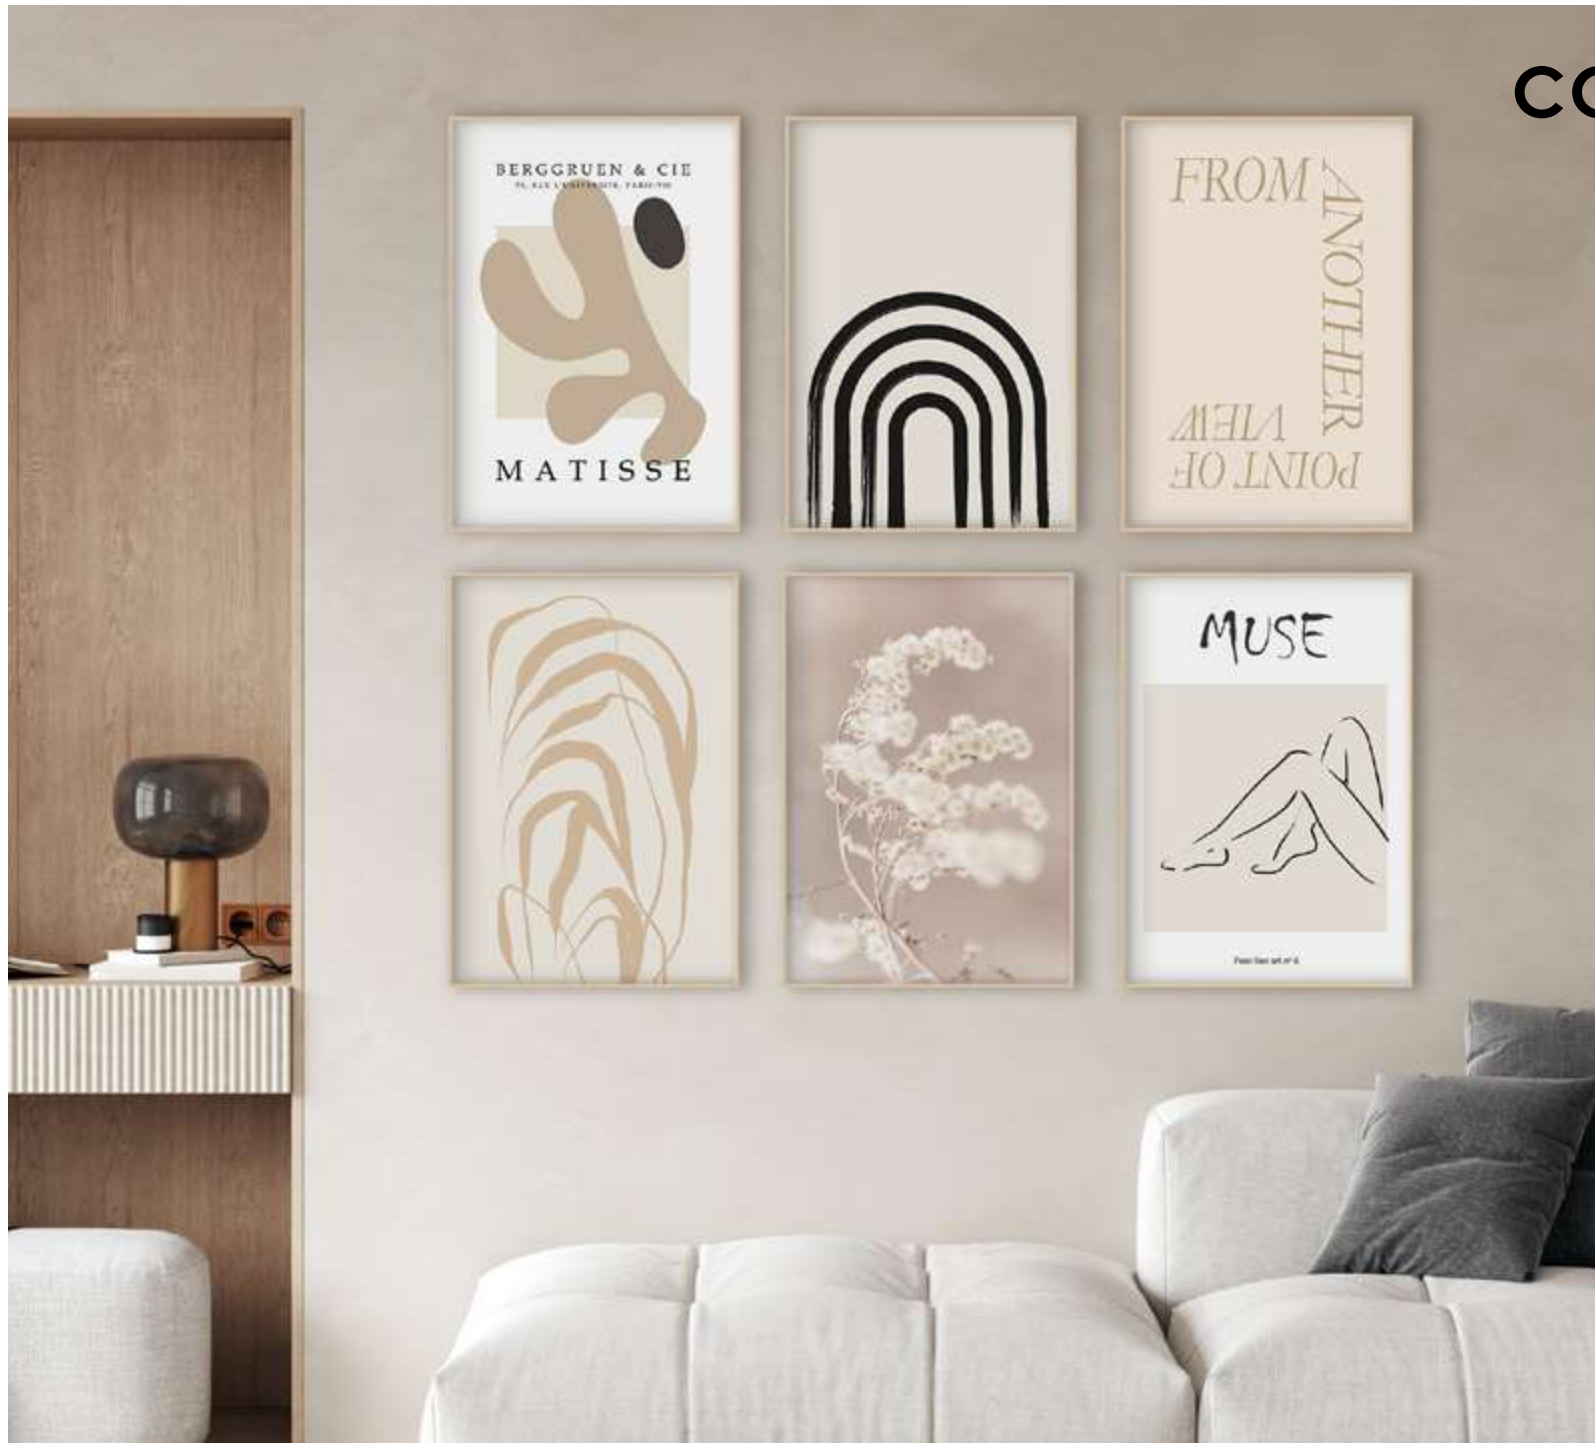

COMPOSICIÓN ORGANIC

Ref. Q4219

PERSONALIZACIÓN

Marcos:

Protección con cristal disponible.

Otras medidas disponibles:

- 70x100 - 60x84 - 50x70 - 50x50
- 42x60 - 28x40 - 21x30 - 30x30

El soporte de impresión es tela de lienzo sin cristal o papel fotográfico con cristal.

COMPOSICIÓN BOHEMIA

Ref. Q4220

PERSONALIZACIÓN

Marcos:

Protección con cristal disponible.

Otras medidas disponibles:
70x100 - 60x84 - 50x70 - 50x50
42x60 - 28x40 - 21x30 - 30x30

El soporte de impresión es tela de lienzo sin cristal o papel fotográfico con cristal.