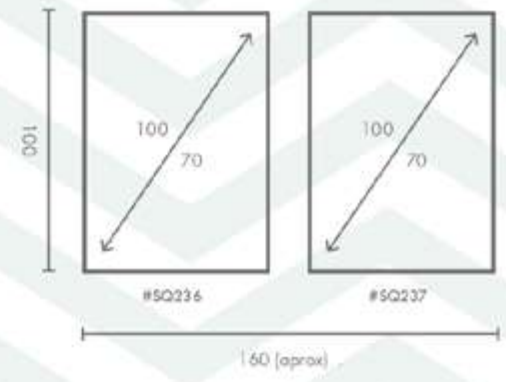

Ref. Q4062

COMPOSICIÓN MOON