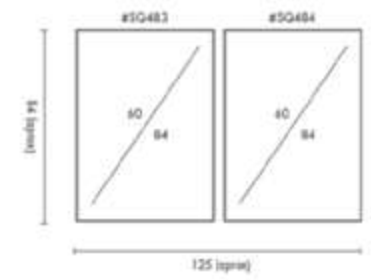

COMPOSICIÓN SQUIN

Ref. Q4139