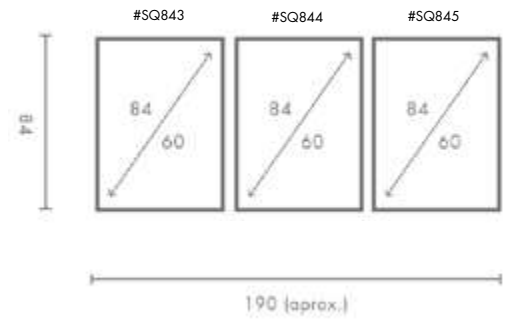

COMPOSICIÓN PIEL

Ref. Q4208

Marcos:

- ☐ Protección con cristal disponible.
- ☒ Otras medidas disponibles:
  70x100 - 60x84 - 50x70 - 50x50
  42x60 - 28x40 - 21x30 - 30x30
- ☐ El soporte de impresión es tela de lienzo sin cristal o papel fotográfico con cristal.