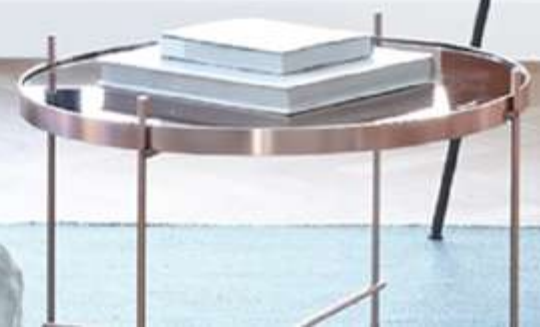

-Stephen Hawking

Ref. Q4004

PERSONALIZACIÓN

Marcos:

Protección con cristal disponible.

Otras medidas disponibles:
70x100 - 60x84 - 50x70 - 50x50
42x60 - 28x40 - 21x30 - 30x30

El soporte de impresión es tela de lienzo sin cristal o papel fotográfico con cristal.