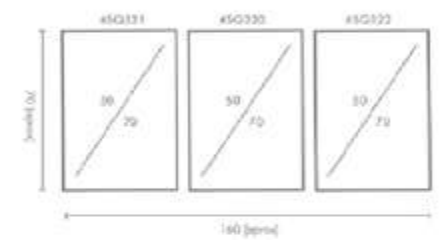

COMPOSICIÓN DANDELION

Ref. Q4087

PERSONALIZACIÓN

Marcos:

☐ Protección con cristal disponible.

☒ Otras medidas disponibles:

- 70x100 - 60x84 - 50x70 - 50x50
- 42x60 - 28x40 - 21x30 - 30x30

☐ El soporte de impresión es tela de lienzo sin cristal o papel fotográfico con cristal.