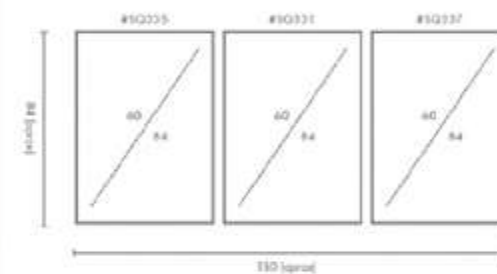

COMPOSICIÓN SKETCHY

Ref. Q4097

PERSONALIZACIÓN

Marcos:

☐ Protección con cristal disponible.

☒ Otras medidas disponibles:

70x100 - 60x84 - 50x70 - 50x50
42x60 - 28x40 - 21x30 - 30x30

☒ El soporte de impresión es tela de lienzo sin cristal o papel fotográfico con cristal.