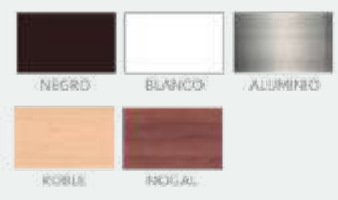

PERSONALIZACIÓN

Marcas:

- ☐ Protección con cristal disponible.
- ☒ Otras medidas disponibles:
  70x100 - 60x84 - 50x70 - 50x50
  42x60 - 28x40 - 21x30 - 30x30
- ☐ El soporte de impresión es tela de lienzo sin cristal o papel fotográfico con cristal.