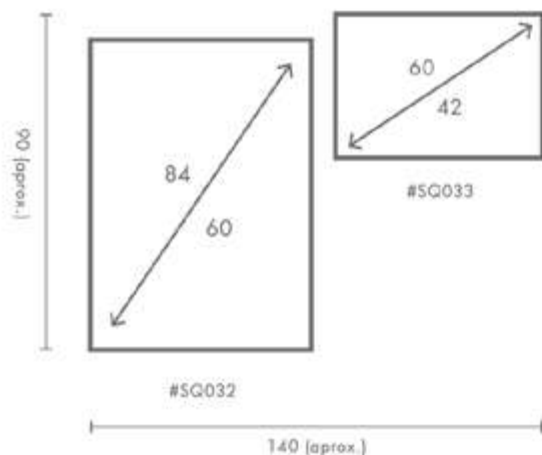

COMPOSICIÓN TURQUOISE

Ref. Q4011