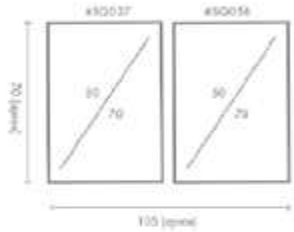

COMPOSICIÓN SELWO

Ref. Q4084

PERSONALIZACIÓN

Marcos:

- ☐ Protección con cristal disponible.
- ☒ Otras medidas disponibles:
  70x100 - 60x84 - 50x70 - 50x50
  42x60 - 28x40 - 21x30 - 30x30
- ☒ El soporte de impresión es tela de lienzo sin cristal o papel fotográfico con cristal.