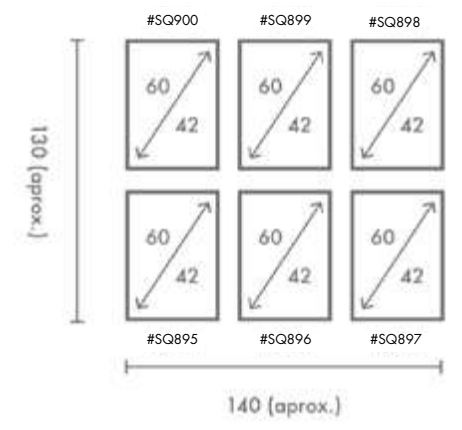

PERSONALIZACIÓN

Marcos: