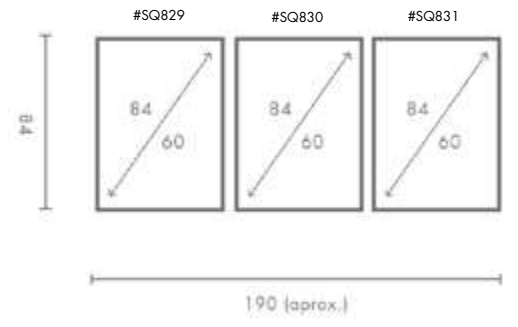

COMPOSICIÓN MATTISE AZUL

Ref. Q4205