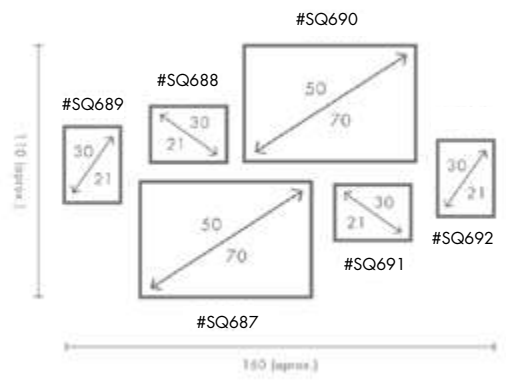

COMPOSICIÓN SUBTIL

Ref. Q4178

PERSONALIZACIÓN

Marcos:

☐ Protección con cristal disponible.

☒ Otras medidas disponibles:

- 70x100 - 60x84 - 50x70 - 50x50
- 42x60 - 28x40 - 21x30 - 30x30

☐ El soporte de impresión es tela de lienzo sin cristal o papel fotográfico con cristal.