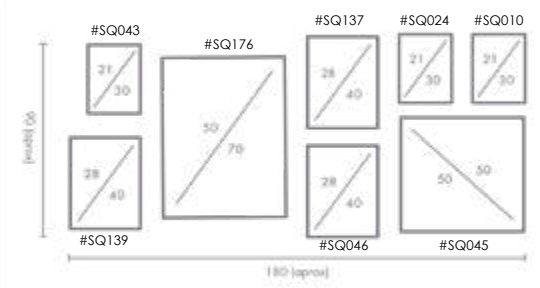

COMPOSICIÓN DUOMO

Ref. Q4082

PERSONALIZACIÓN

Marcos:

- ☐ Protección con cristal disponible.
- ☒ Otras medidas disponibles:
  70x100 - 60x84 - 50x70 - 50x50
  42x60 - 28x40 - 21x30 - 30x30
- ☒ El soporte de impresión es tela de lienzo sin cristal o papel fotográfico con cristal.