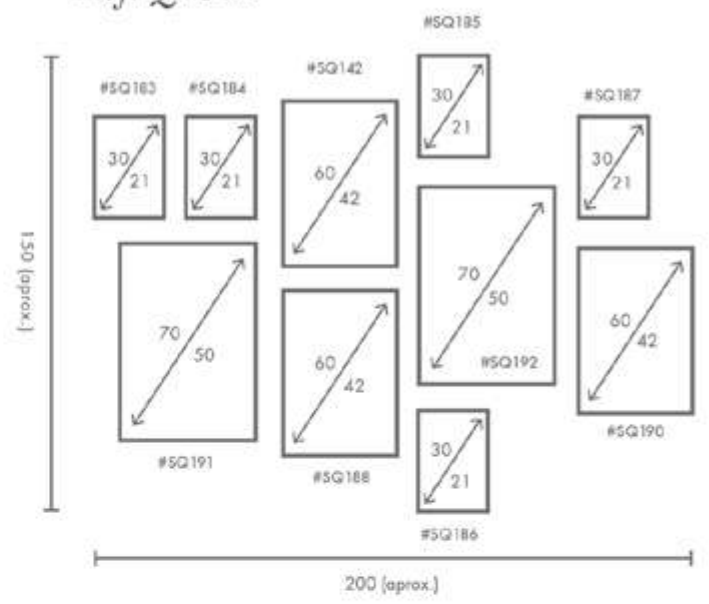

Ref. Q4042

PERSONALIZACIÓN

Marcos: