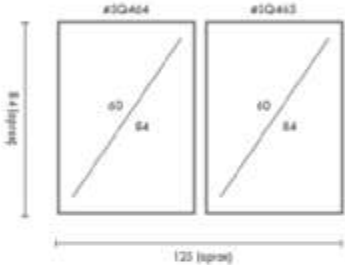

COMPOSICIÓN GAP

Ref. Q4132

PERSONALIZACIÓN

Marcos:

- ☐ Protección con cristal disponible.
- ☒ Otras medidas disponibles:
  70x100 - 60x84 - 50x70 - 50x50
  42x60 - 28x40 - 21x30 - 30x30
- ☐ El soporte de impresión es tela de lienzo sin cristal o papel fotográfico con cristal.