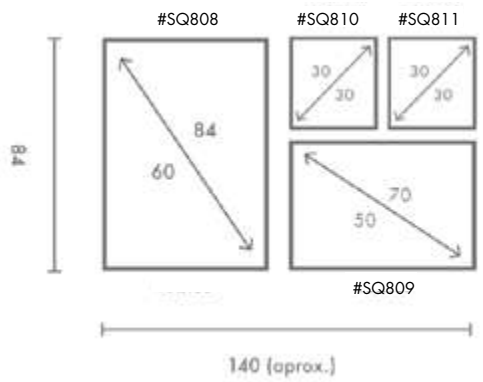

PERSONALIZACIÓN

Marcos: