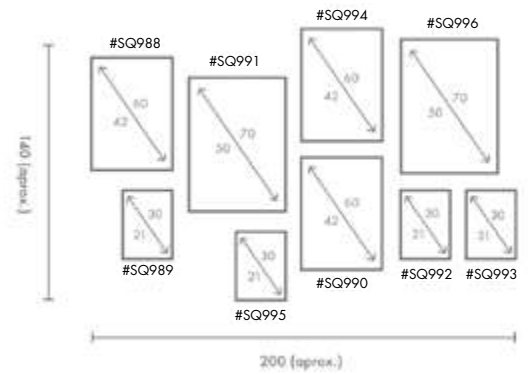

PERSONALIZACIÓN

Marcos: