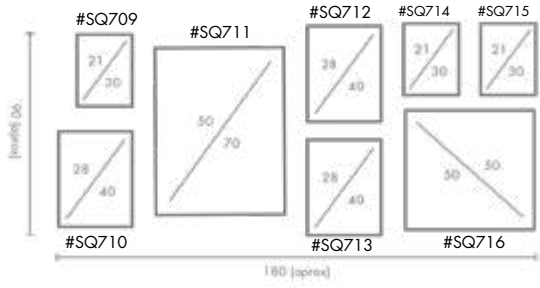

COMPOSICIÓN SHADING

Ref. Q4183

PERSONALIZACIÓN

Marcos:

☐ Protección con cristal disponible.

☒ Otras medidas disponibles:
70x100 - 60x84 - 50x70 - 50x50
42x60 - 28x40 - 21x30 - 30x30

☐ El soporte de impresión es tela de lienzo sin cristal o papel fotográfico con cristal.