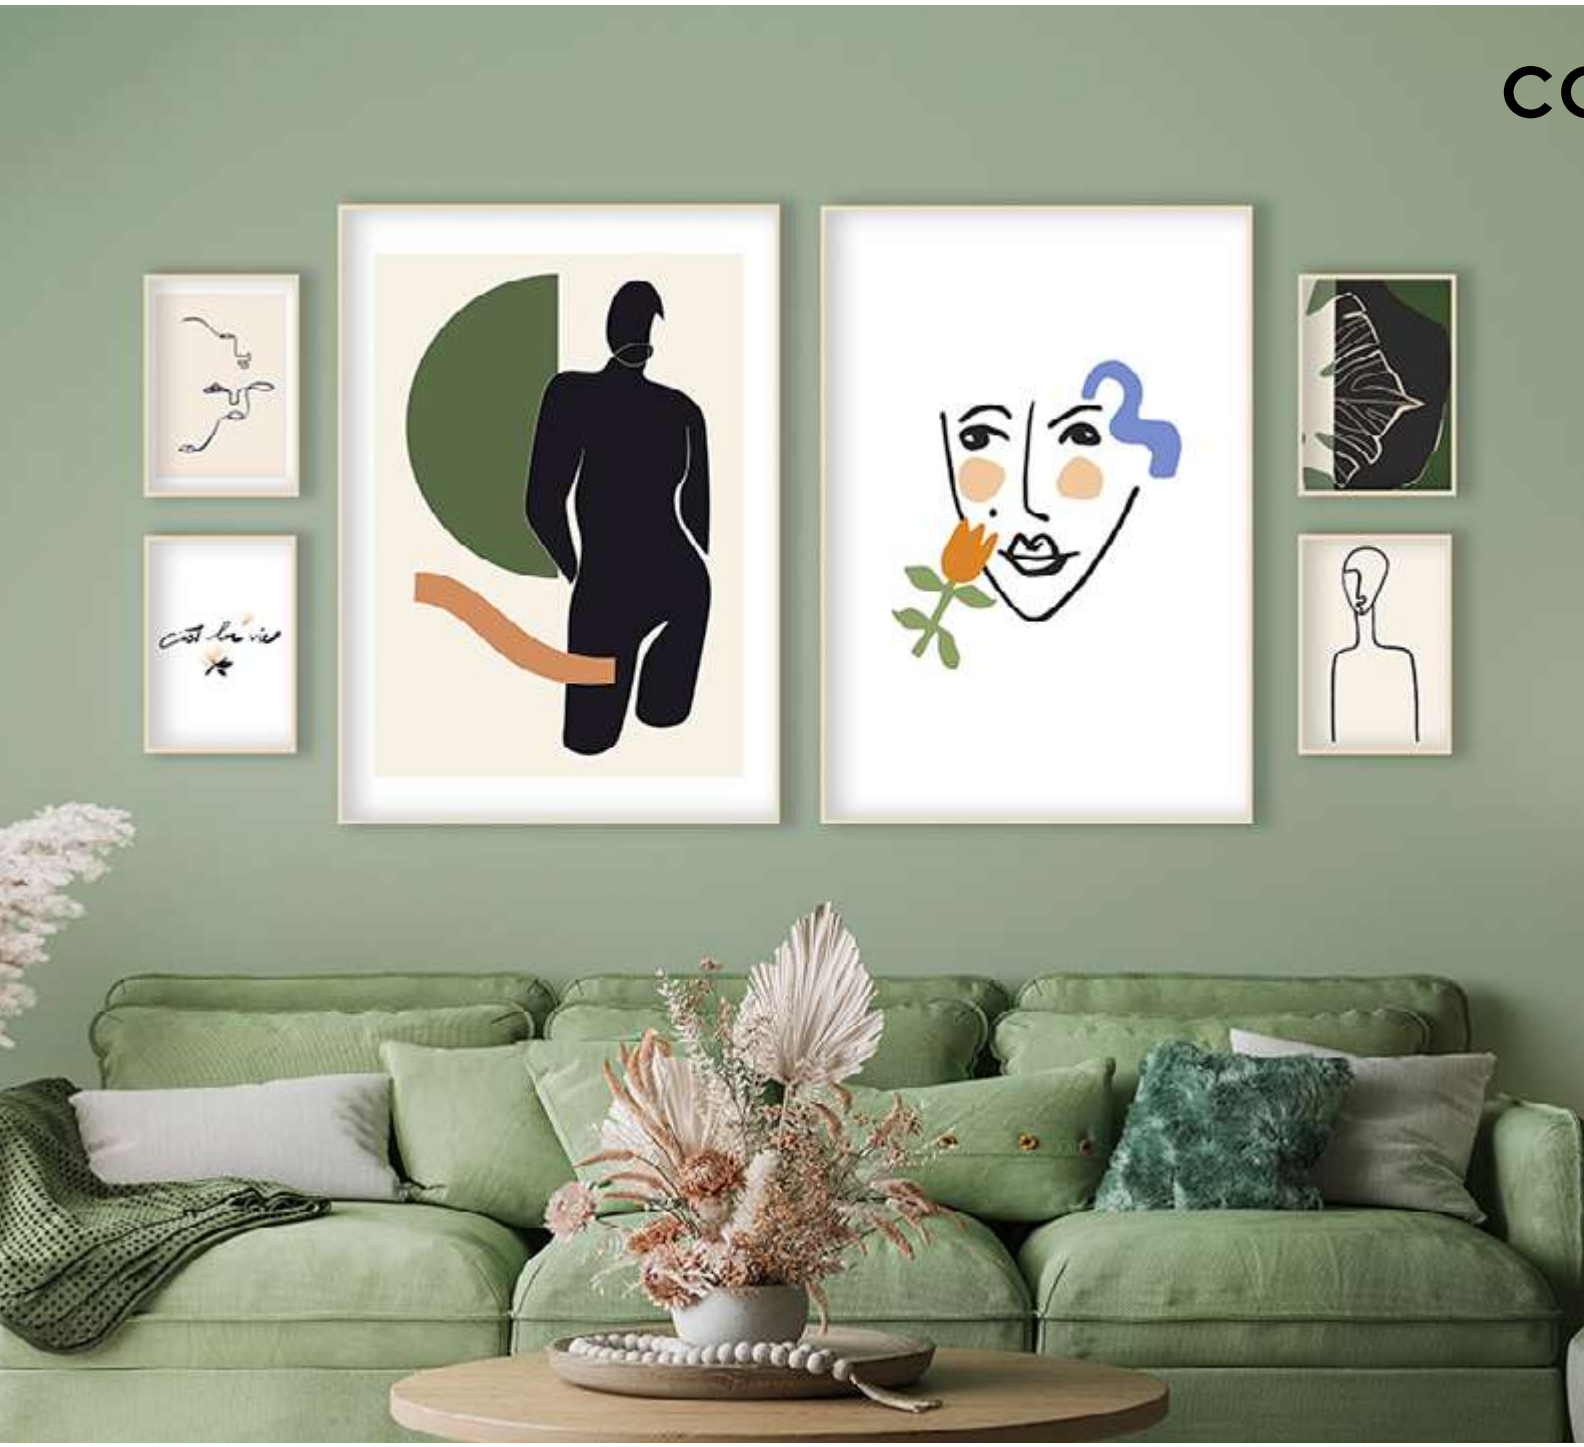

COMPOSICIÓN GAME ON

Ref. Q4171

PERSONALIZACIÓN

Marcos:

Protección con cristal disponible.

Otras medidas disponibles:
70x100 - 60x84 - 50x70 - 50x50
42x60 - 28x40 - 21x30 - 30x30

El soporte de impresión es tela de lienzo sin cristal o papel fotográfico con cristal.