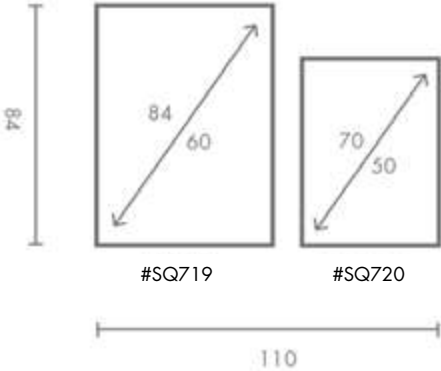

COMPOSICIÓN HAPPY

Ref. Q4185

PERSONALIZACIÓN

Marcos:

Protección con cristal disponible.

Otras medidas disponibles:

70x100 - 60x84 - 50x70 - 50x50
42x60 - 28x40 - 21x30 - 30x30

El soporte de impresión es tela de lienzo sin cristal o papel fotográfico con cristal.