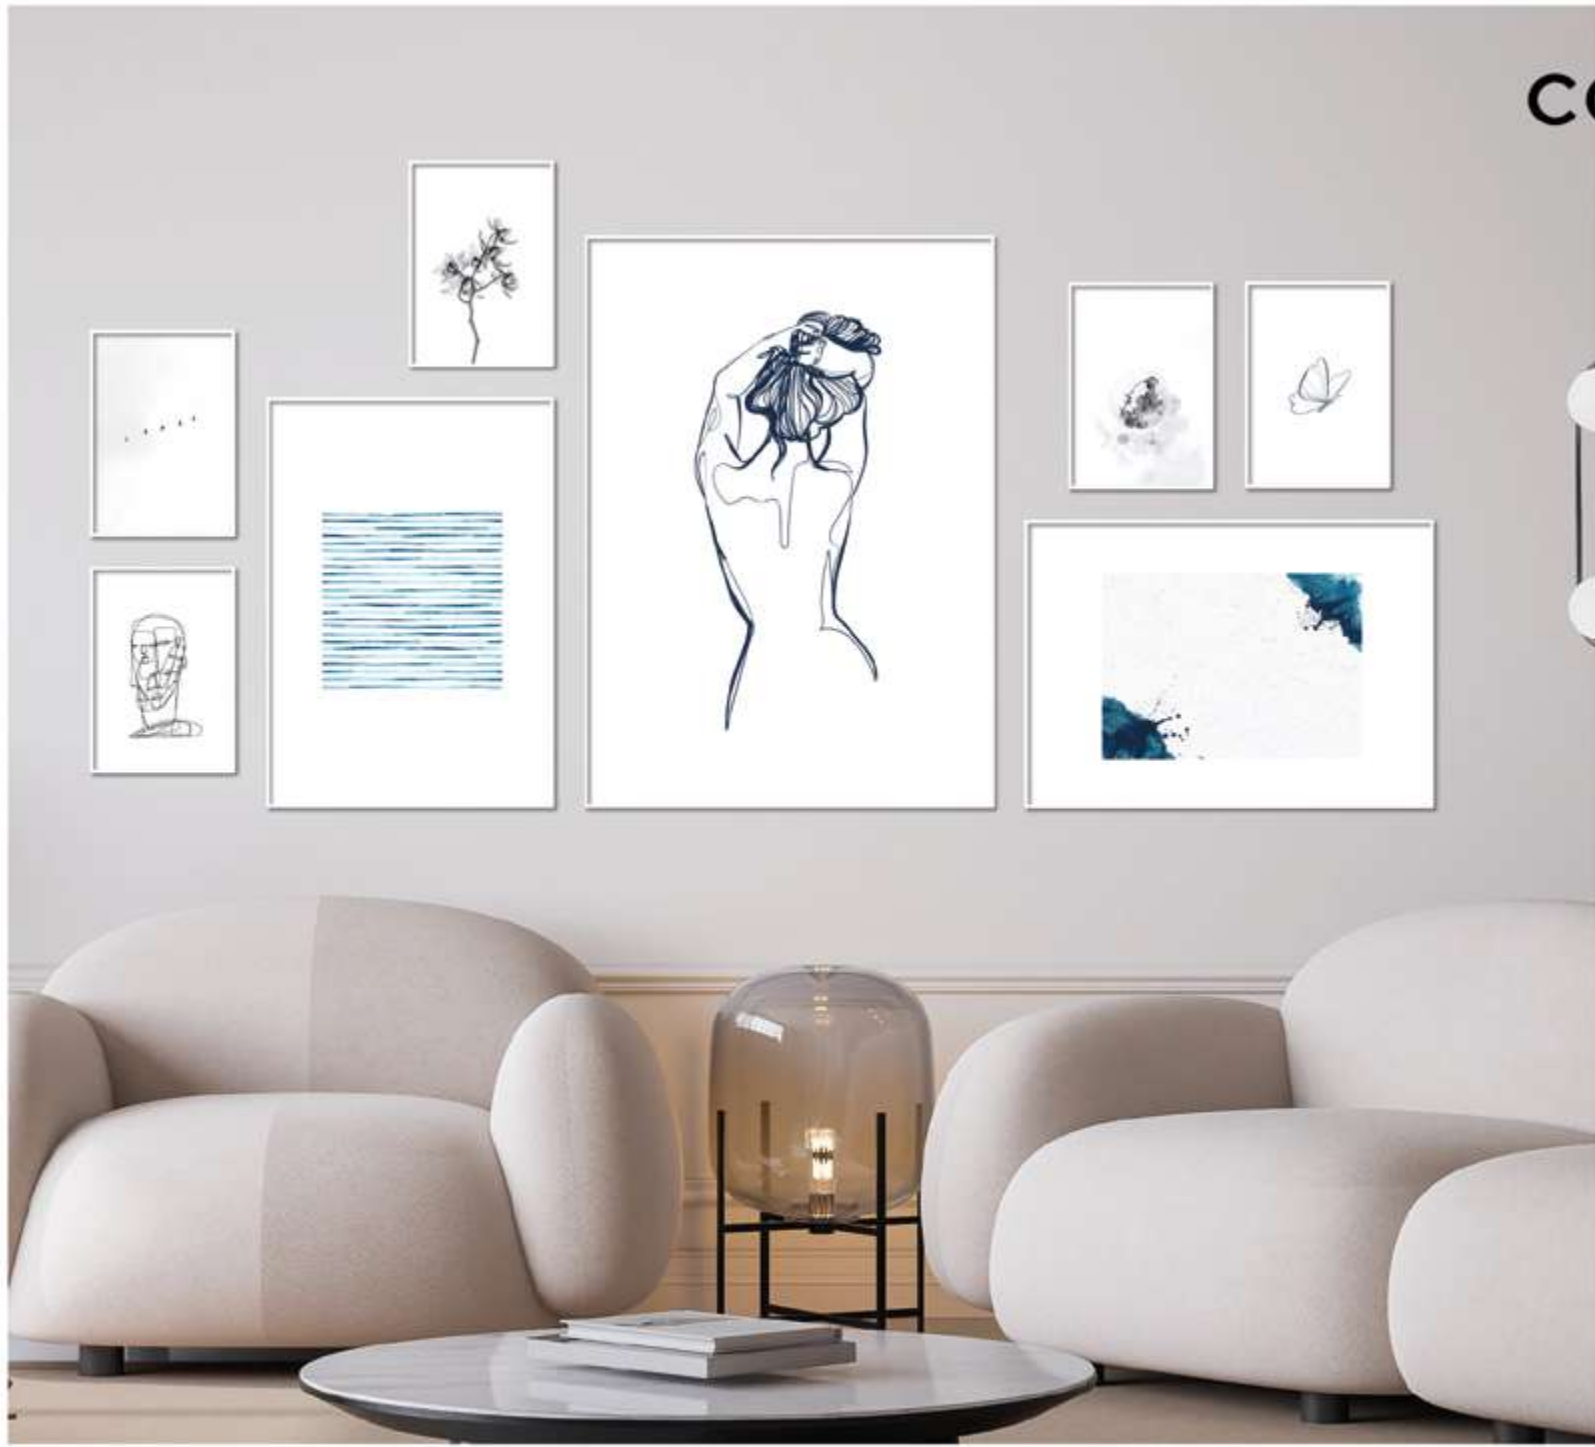

COMPOSICIÓN NAMIB

Ref. Q4146

PERSONALIZACIÓN

Marcos:

- Protección con cristal disponible.
- Otras medidas disponibles:
70x100 - 60x84 - 50x70 - 50x50
42x60 - 28x40 - 21x30 - 30x30
- El soporte de impresión es tela de lienzo sin cristal o papel fotográfico con cristal.