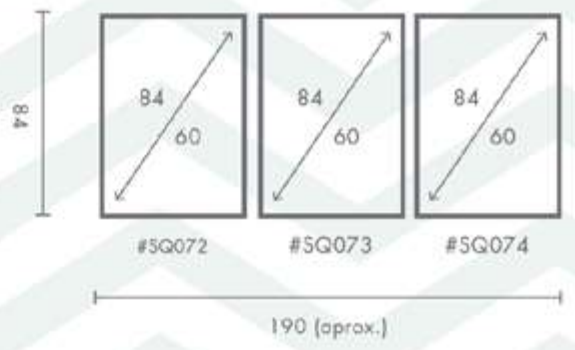

COMPOSICIÓN KIDDYS

Ref. Q4025

PERSONALIZACIÓN

Marcas:

- ☐ Protección con cristal disponible.
- ☒ Otras medidas disponibles:
  70x100 - 60x84 - 50x70 - 50x50
  42x60 - 28x40 - 21x30 - 30x30
- ☐ El soporte de impresión es tela de lienzo sin cristal o papel fotográfico con cristal.