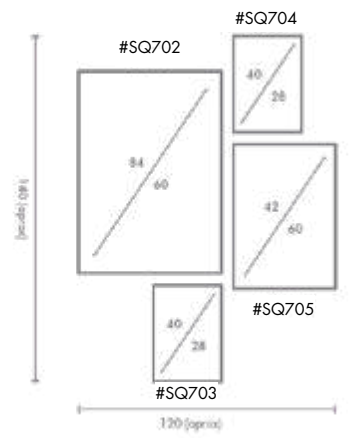

PERSONALIZACIÓN

Marcos: