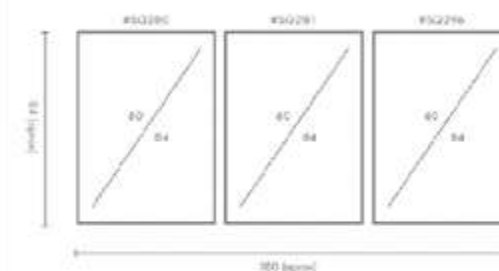

COMPOSICIÓN DARK CITIES

Ref. Q4074

PERSONALIZACIÓN

Marcos:

☐ Protección con cristal disponible.

☒ Otras medidas disponibles:

70x100 - 60x84 - 50x70 - 50x50
42x60 - 28x40 - 21x30 - 30x30

☒ El soporte de impresión es tela de lienzo sin cristal o papel fotográfico con cristal.