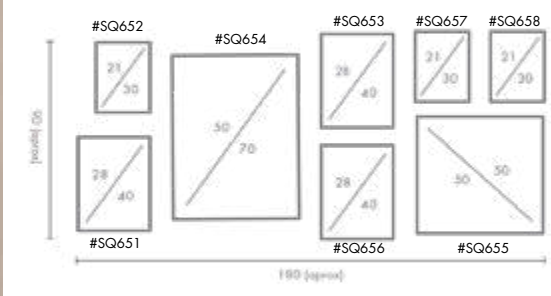

COMPOSICIÓN GAME ON

Ref. Q4171

PERSONALIZACIÓN

Marcos:

☐ Protección con cristal disponible.

☒ Otras medidas disponibles:
70x100 - 60x84 - 50x70 - 50x50
42x60 - 28x40 - 21x30 - 30x30

☐ El soporte de impresión es tela de lienzo sin cristal o papel fotográfico con cristal.