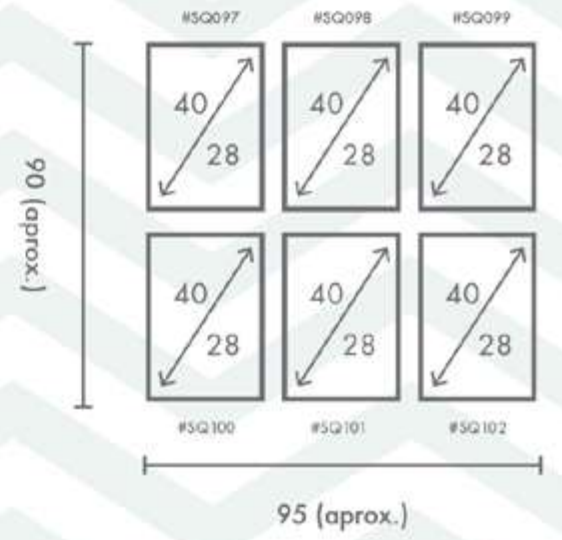

Ref. Q4056

PERSONALIZACIÓN

Marcas: