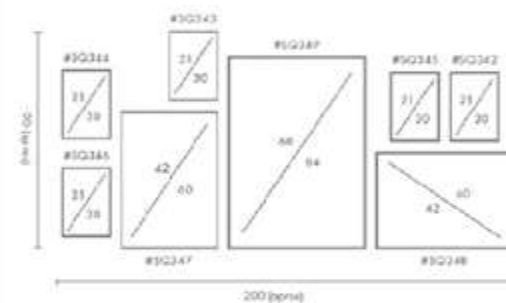

COMPOSICIÓN FINE

Ref. Q4092

PERSONALIZACIÓN

Marcos:

☐ Protección con cristal disponible.

☐ Otras medidas disponibles:

70x100 - 60x84 - 50x70 - 50x50
42x60 - 28x40 - 21x30 - 30x30

☐ El soporte de impresión es tela de lienzo sin cristal o papel fotográfico con cristal.