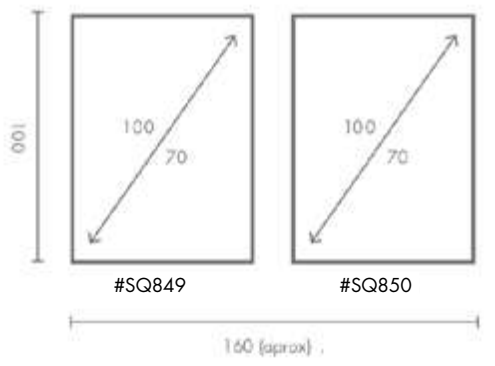

COMPOSICIÓN BIENESTAR

Ref. Q4210

PERSONALIZACIÓN

Marcos:

- ☐ Protección con cristal disponible.
- ☒ Otras medidas disponibles:
  70x100 - 60x84 - 50x70 - 50x50
  42x60 - 28x40 - 21x30 - 30x30
- ☐ El soporte de impresión es tela de lienzo sin cristal o papel fotográfico con cristal.