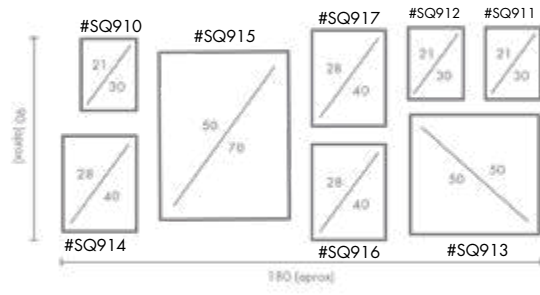

COMPOSICIÓN KAKTO

Ref. Q4223

PERSONALIZACIÓN

Marcos:

☐ Protección con cristal disponible.

☒ Otras medidas disponibles:

- 70x100 - 60x84 - 50x70 - 50x50
- 42x60 - 28x40 - 21x30 - 30x30

☐ El soporte de impresión es tela de lienzo sin cristal o papel fotográfico con cristal.