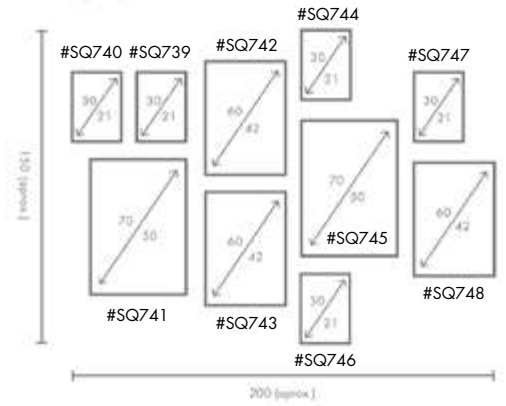

PERSONALIZACIÓN

Marcos: