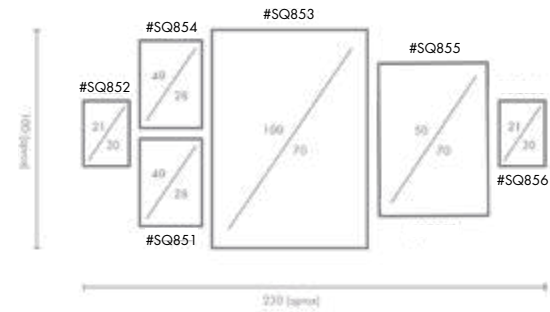

COMPOSICIÓN BRISA

Ref. Q4211

PERSONALIZACIÓN

Marcos:

☐ Protección con cristal disponible.

☒ Otras medidas disponibles:

70x100 - 60x84 - 50x70 - 50x50
42x60 - 28x40 - 21x30 - 30x30

☐ El soporte de impresión es tela de lienzo sin cristal o papel fotográfico con cristal.