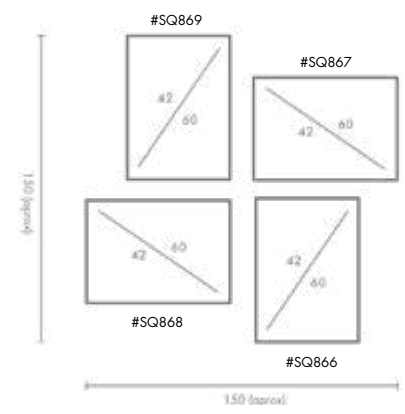

PERSONALIZACIÓN

Marcos: