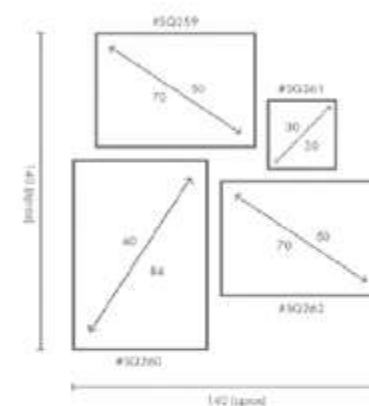

Otras medidas disponibles:
70x100 - 60x84 - 50x70 - 50x50
42x60 - 28x40 - 21x30 - 30x30

El soporte de impresión es tela de lienzo sin cristal o papel fotográfico con cristal.

COMPOSICIÓN ZEBRA

Ref. Q4068