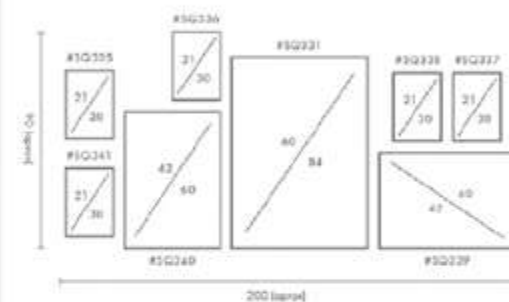

COMPOSICIÓN ROMANCE

Ref. Q4091

PERSONALIZACIÓN

Marcos:

☐ Protección con cristal disponible.

☐ Otras medidas disponibles:

70x100 - 60x84 - 50x70 - 50x50
42x60 - 28x40 - 21x30 - 30x30

☐ El soporte de impresión es tela de lienzo sin cristal o papel fotográfico con cristal.