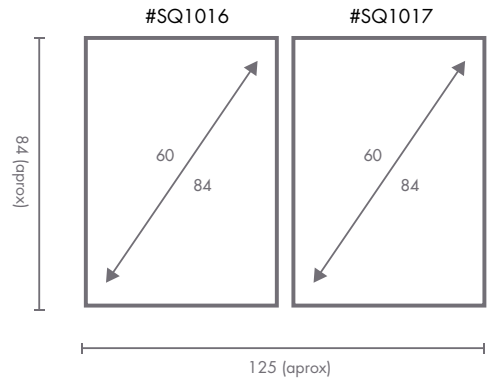

PERSONALIZACIÓN

Marcos: