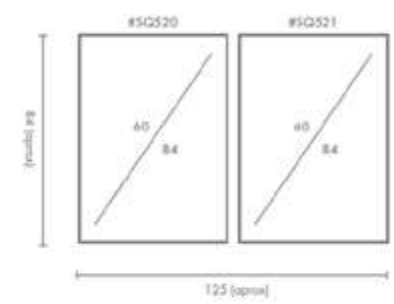

COMPOSICIÓN VELA

Ref. Q4144

PERSONALIZACIÓN

Marcos:

- ☐ Protección con cristal disponible.
- ☒ Otras medidas disponibles:
  70x100 - 60x84 - 50x70 - 50x50
  42x60 - 28x40 - 21x30 - 30x30
- ☐ El soporte de impresión es tela de lienzo sin cristal o papel fotográfico con cristal.