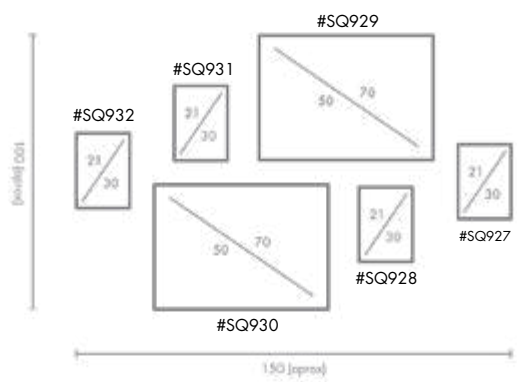

PERSONALIZACIÓN

Marcos: