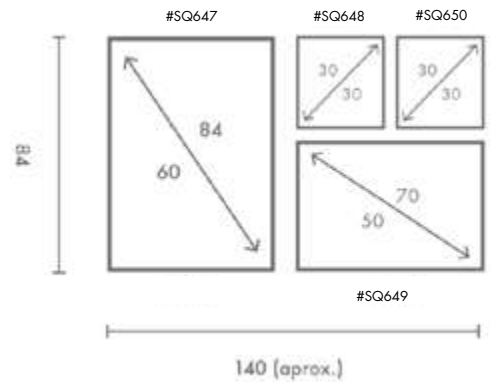

COMPOSICIÓN GUCCI

Ref. Q4170

PERSONALIZACIÓN

Marcos:

☐ Protección con cristal disponible.

☒ Otras medidas disponibles:

- 70x100 - 60x84 - 50x70 - 50x50
- 42x60 - 28x40 - 21x30 - 30x30

☐ El soporte de impresión es tela de lienzo sin cristal o papel fotográfico con cristal.