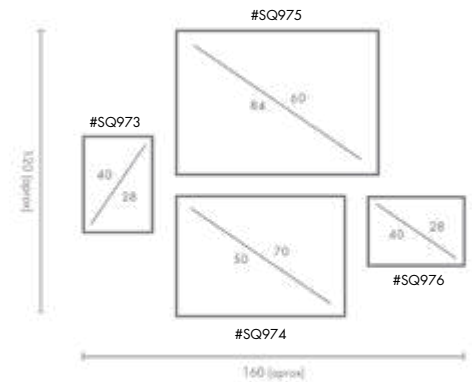

PERSONALIZACIÓN

Marcos: