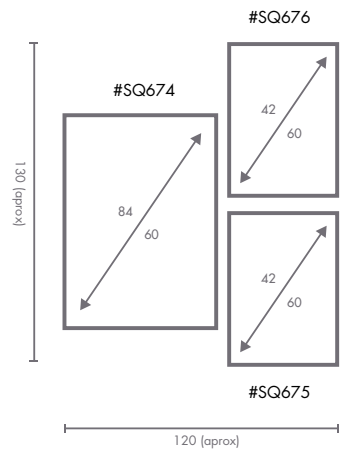

PERSONALIZACIÓN

Marcos: