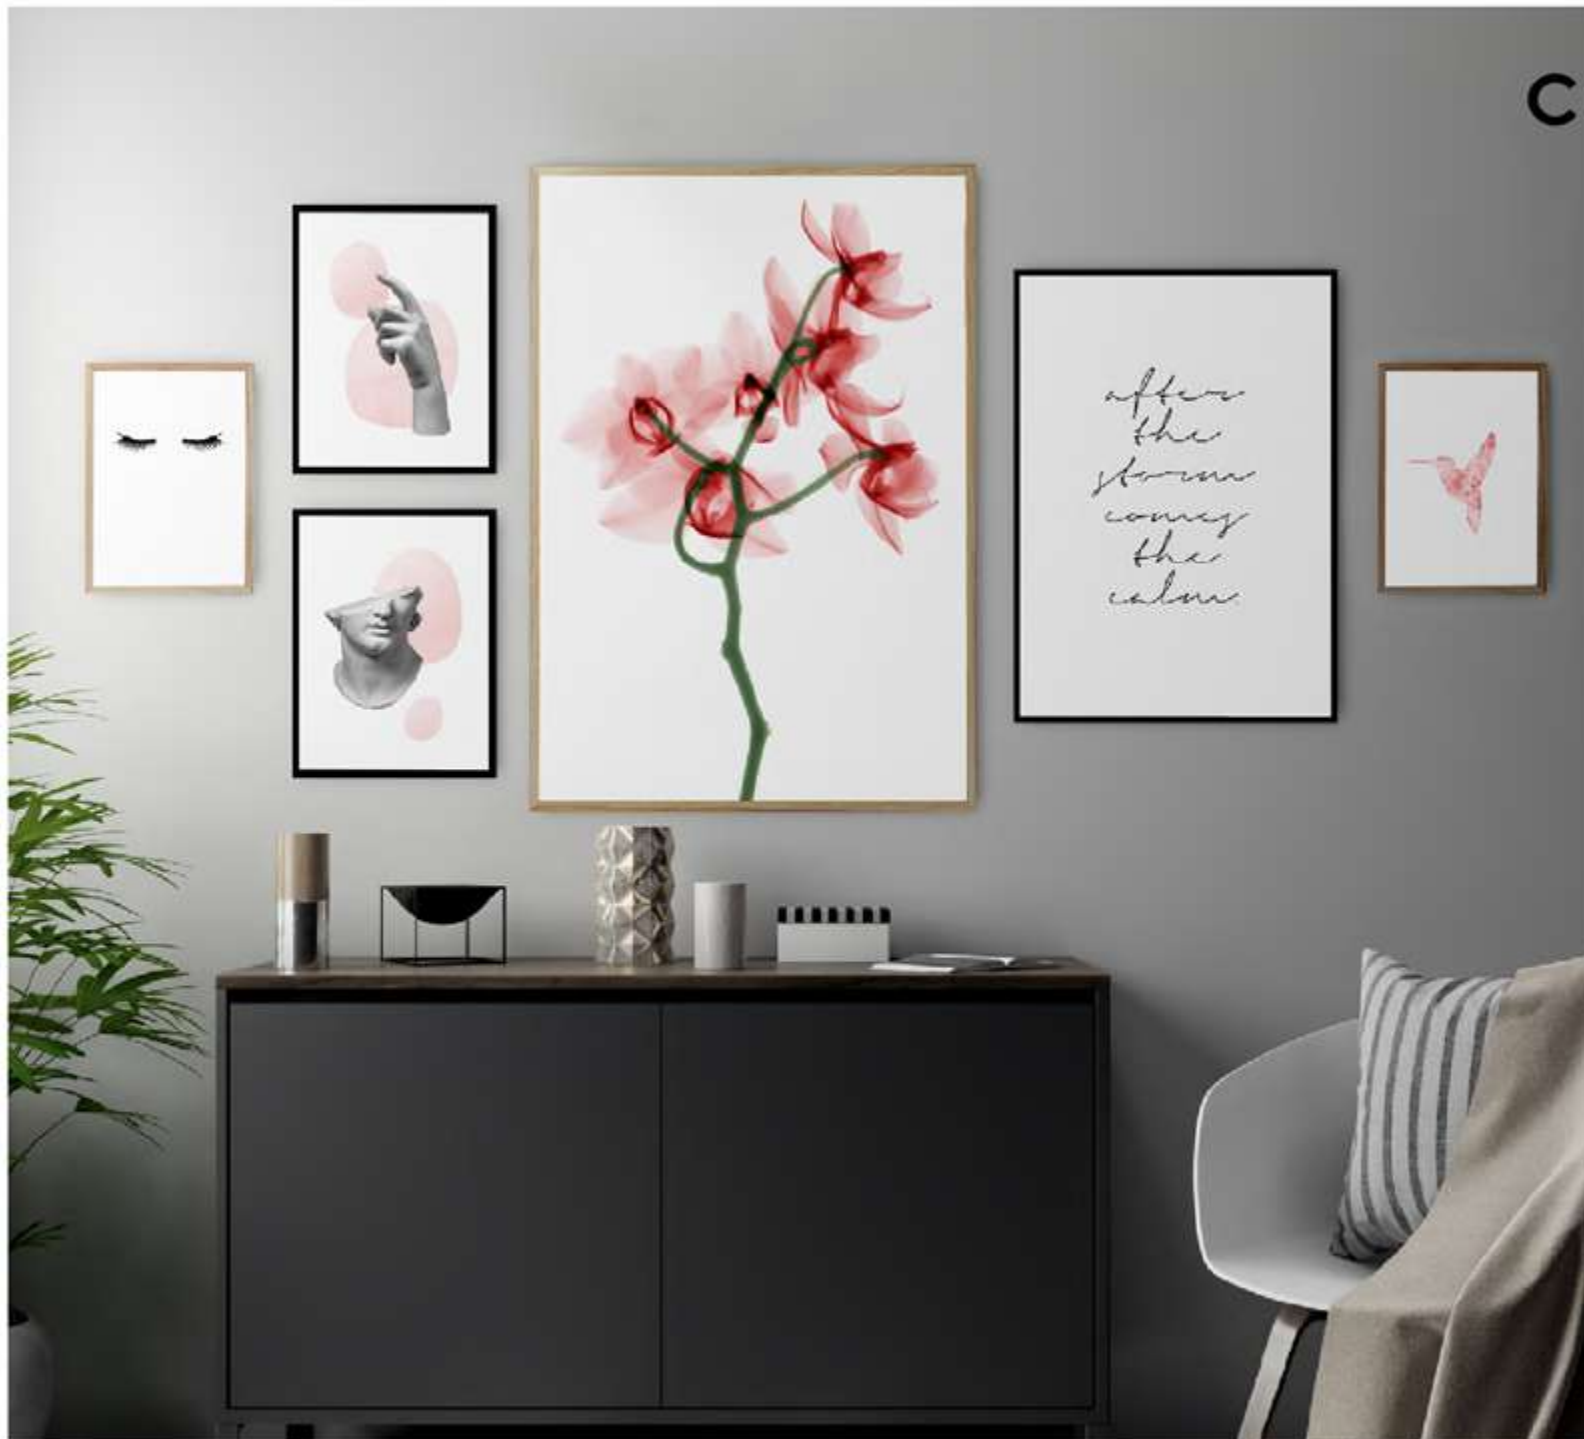

COMPOSICIÓN ORCHID

Ref. Q4067