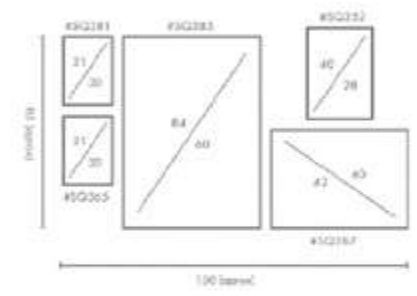

COMPOSICIÓN SCRIBBLE

Ref. Q4107

PERSONALIZACIÓN

Marcos:

☐ Protección con cristal disponible.

☒ Otras medidas disponibles:

- 70x100 - 60x84 - 50x70 - 50x50
- 42x60 - 28x40 - 21x30 - 30x30

☒ El soporte de impresión es tela de lienzo sin cristal o papel fotográfico con cristal.