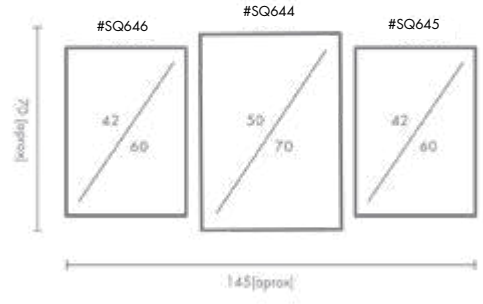

COMPOSICIÓN ORIGINAL

Ref. Q4169

PERSONALIZACIÓN

Marcos:

☐ Protección con cristal disponible.

☒ Otras medidas disponibles:
70x100 - 60x84 - 50x70 - 50x50
42x60 - 28x40 - 21x30 - 30x30

☐ El soporte de impresión es tela de lienzo sin cristal o papel fotográfico con cristal.