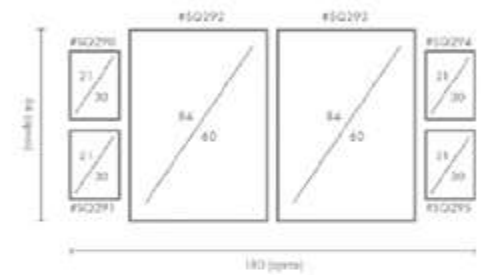

COMPOSICIÓN PARIS

Ref. Q4078

PERSONALIZACIÓN

Marcos:

☐ Protección con cristal disponible.

☒ Otras medidas disponibles:

70x100 - 60x84 - 50x70 - 50x50
42x60 - 28x40 - 21x30 - 30x30

☒ El soporte de impresión es tela de lienzo sin cristal o papel fotográfico con cristal.