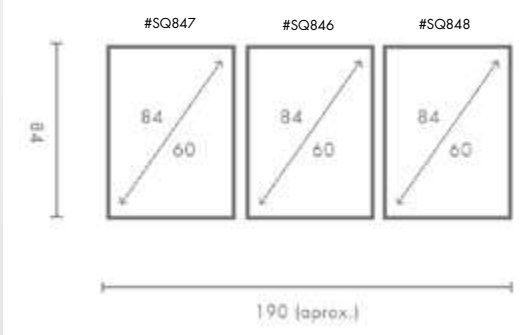

COMPOSICIÓN CALMA

Ref. Q4209

1. Marcos:
2. NEGRO
   - BLANCO
   - ALUMINIO
   - ROBLE
   - NOGAL
3. ☐ Protección con cristal disponible.
   - ☒ Otras medidas disponibles:
     70x100 - 60x84 - 50x70 - 50x50
     42x60 - 28x40 - 21x30 - 30x30
   - ☐ El soporte de impresión es tela de lienzo sin cristal o papel fotográfico con cristal.