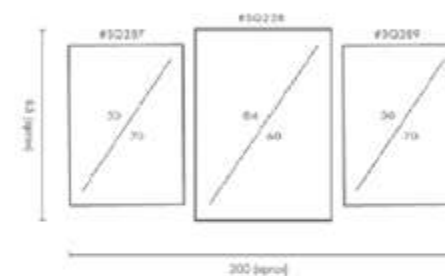

COMPOSICIÓN PICASSO

Ref. Q4077

PERSONALIZACIÓN

Marcos:

☐ Protección con cristal disponible.

☒ Otras medidas disponibles:

70x100 - 60x84 - 50x70 - 50x50
42x60 - 28x40 - 21x30 - 30x30

☐ El soporte de impresión es tela de lienzo sin cristal o papel fotográfico con cristal.