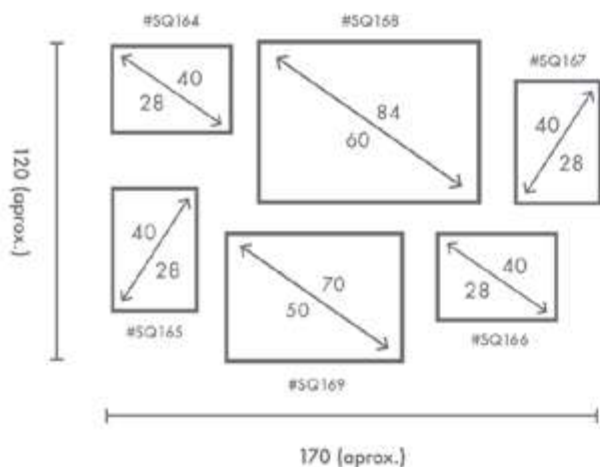

COMPOSICIÓN CLOCK

Ref. Q4037