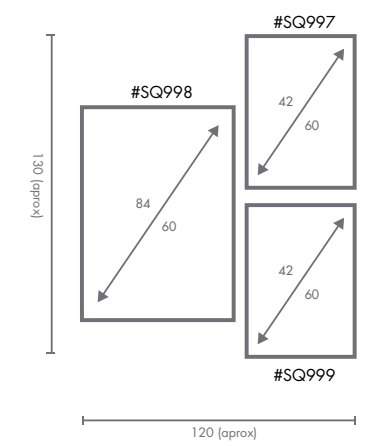

PERSONALIZACIÓN

Marcos: