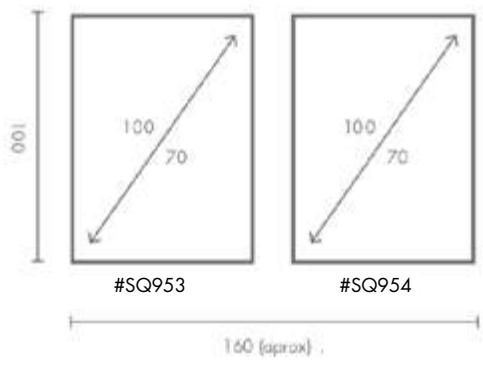

COMPOSICIÓN SPIRIT

Ref. Q4230

PERSONALIZACIÓN

Marcos:

- ☐ Protección con cristal disponible.
- ☒ Otras medidas disponibles:
  70x100 - 60x84 - 50x70 - 50x50
  42x60 - 28x40 - 21x30 - 30x30
- ☐ El soporte de impresión es tela de lienzo sin cristal o papel fotográfico con cristal.