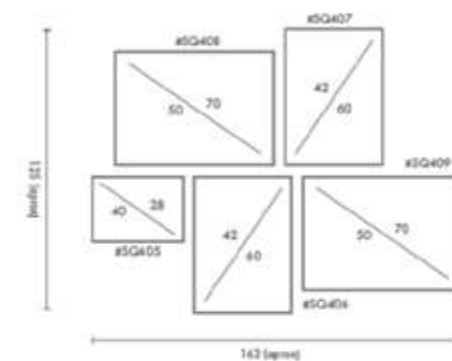

COMPOSICIÓN CASABLANCA

Ref. Q4114

PERSONALIZACIÓN

Marcos:

- ☐ Protección con cristal disponible.
- ☒ Otras medidas disponibles:
  70x100 - 60x84 - 50x70 - 50x50
  42x60 - 28x40 - 21x30 - 30x30
- ☐ El soporte de impresión es tela de lienzo sin cristal o papel fotográfico con cristal.