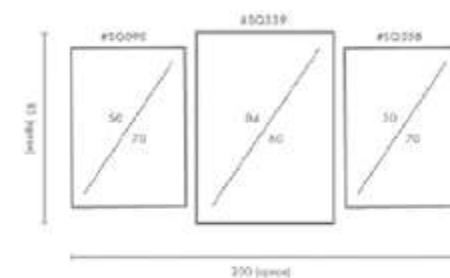

El soporte de impresión es tela de lienzo sin cristal o papel fotográfico con cristal.

COMPOSICIÓN PAOLA

Ref. Q4095

PERSONALIZACIÓN

Marcos:

- Protección con cristal disponible.
- Otras medidas disponibles:
70x100 - 60x84 - 50x70 - 50x50
42x60 - 28x40 - 21x30 - 30x30
- El soporte de impresión es tela de lienzo sin cristal o papel fotográfico con cristal.