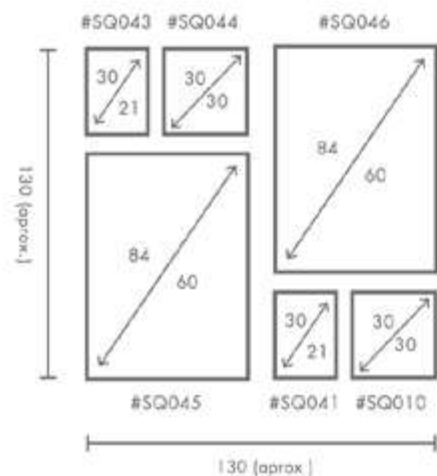

COMPOSICIÓN FLAMINGO

Ref. Q4014