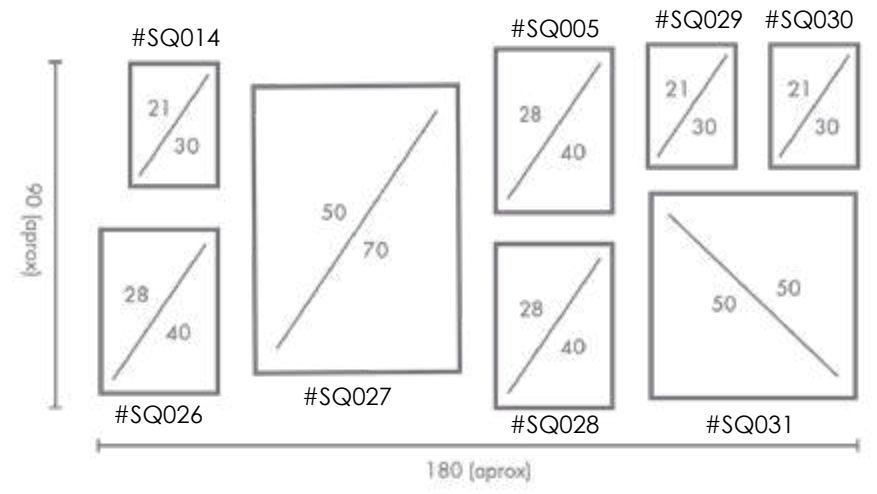

-Edward Abbey.

Ref. Q4010

PERSONALIZACIÓN

Marcos:

Protección con cristal disponible.

Otras medidas disponibles:
70x100 - 60x84 - 50x70 - 50x50
42x60 - 28x40 - 21x30 - 30x30

El soporte de impresión es tela de lienzo sin cristal o papel fotográfico con cristal.