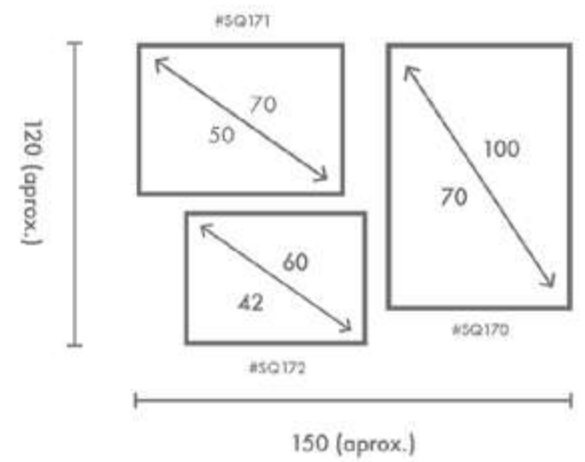

PERSONALIZACIÓN

Marcos: