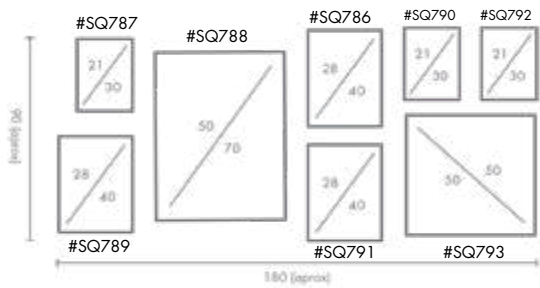

COMPOSICIÓN MARINA

Ref. Q4197

PERSONALIZACIÓN

Marcos:

- ☐ Protección con cristal disponible.
- ☒ Otras medidas disponibles:
  70x100 - 60x84 - 50x70 - 50x50
  42x60 - 28x40 - 21x30 - 30x30
- ☒ El soporte de impresión es tela de lienzo sin cristal o papel fotográfico con cristal.