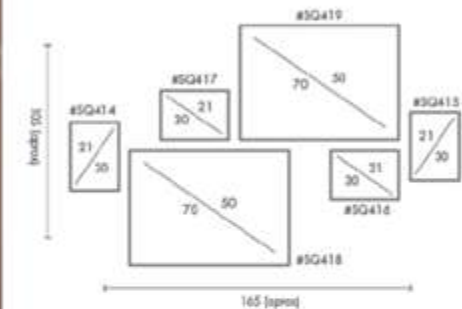

COMPOSICIÓN EUPHORIA

Ref. Q4116

PERSONALIZACIÓN

Marcos:

☐ Protección con cristal disponible.

☒ Otras medidas disponibles:

70x100 - 60x84 - 50x70 - 50x50
42x60 - 28x40 - 21x30 - 30x30

☐ El soporte de impresión es tela de lienzo sin cristal o papel fotográfico con cristal.