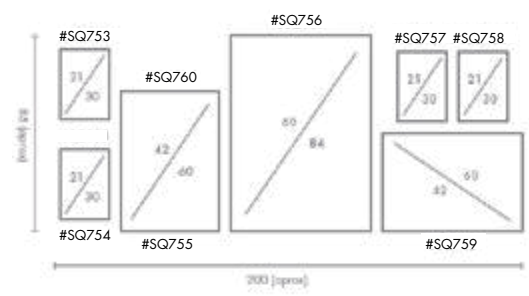

COMPOSICIÓN NATURAL LOVE

Ref. Q4191