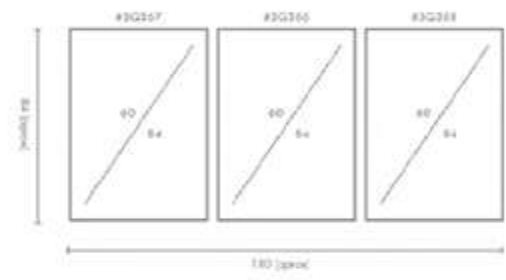

COMPOSICIÓN MAZE

Ref. Q4100

PERSONALIZACIÓN

Marcos: