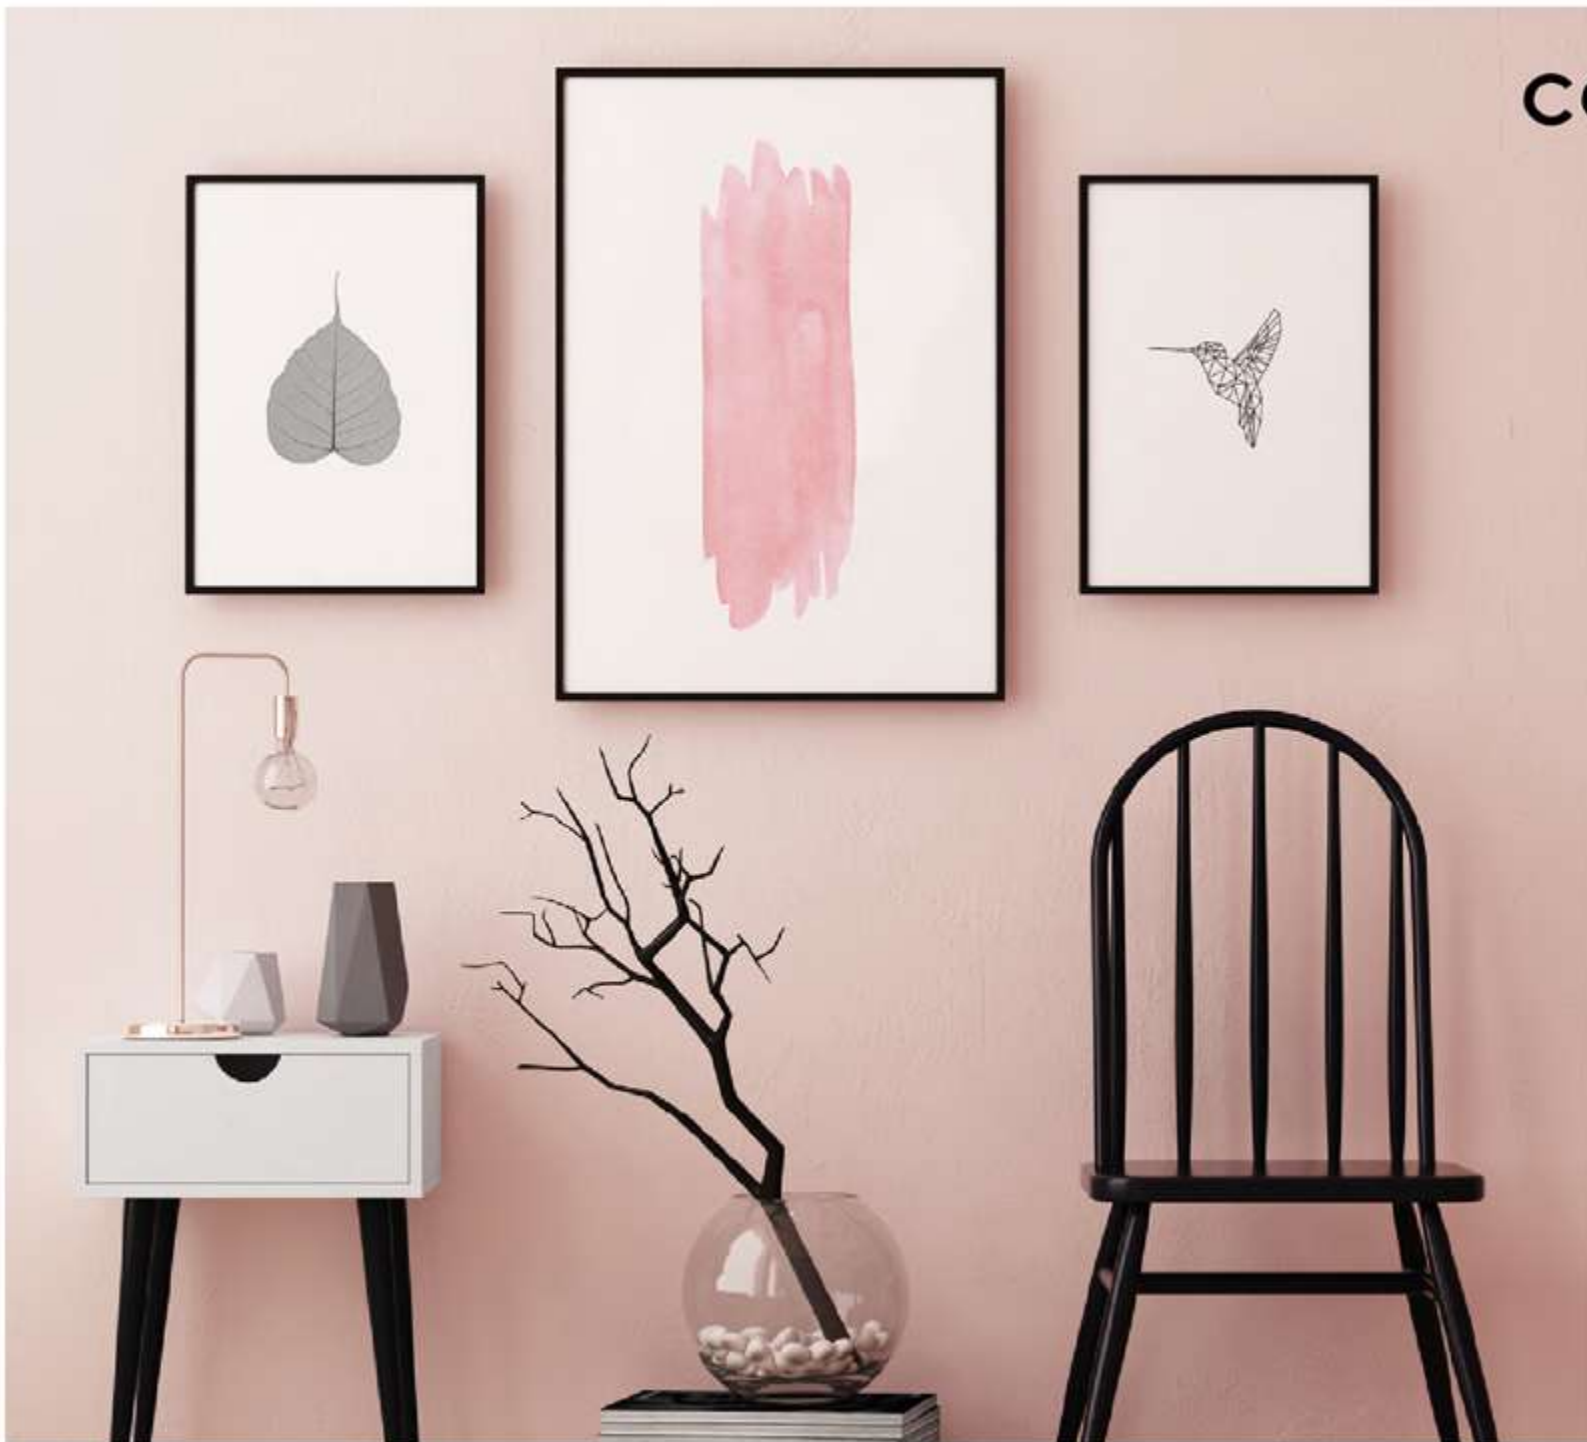

COMPOSICIÓN PINKBRUSH

Ref. Q4086