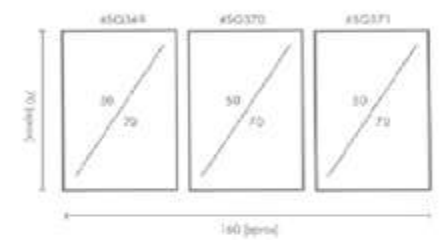

COMPOSICIÓN COPENHAGEN

Ref. Q4101

PERSONALIZACIÓN

Marcos:

- ☐ Protección con cristal disponible.
- ☒ Otras medidas disponibles:
  70x100 - 60x84 - 50x70 - 50x50
  42x60 - 28x40 - 21x30 - 30x30
- ☒ El soporte de impresión es tela de lienzo sin cristal o papel fotográfico con cristal.