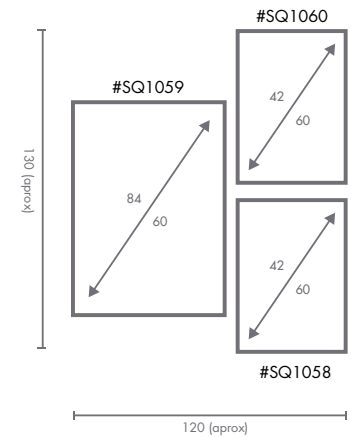

PERSONALIZACIÓN

Marcos: