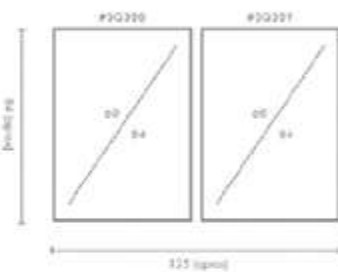

COMPOSICIÓN LIVE

Ref. Q4108

PERSONALIZACIÓN

Marcos:

- ☐ Protección con cristal disponible.
- ☒ Otras medidas disponibles:
  70x100 - 60x84 - 50x70 - 50x50
  42x60 - 28x40 - 21x30 - 30x30
- ☒ El soporte de impresión es tela de lienzo sin cristal o papel fotográfico con cristal.