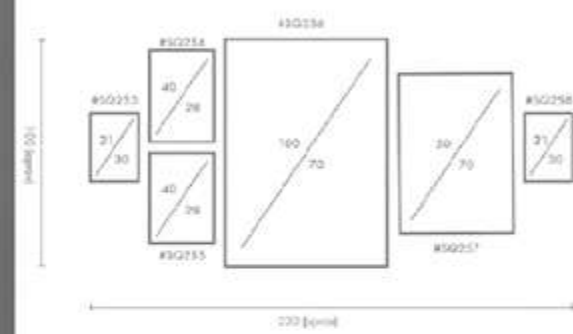

COMPOSICIÓN ORCHID

Ref. Q4067

PERSONALIZACIÓN

Marcos:

☐ Protección con cristal disponible.

☒ Otras medidas disponibles:
70x100 - 60x84 - 50x70 - 50x50
42x60 - 28x40 - 21x30 - 30x30

☐ El soporte de impresión es tela de lienzo sin cristal o papel fotográfico con cristal.