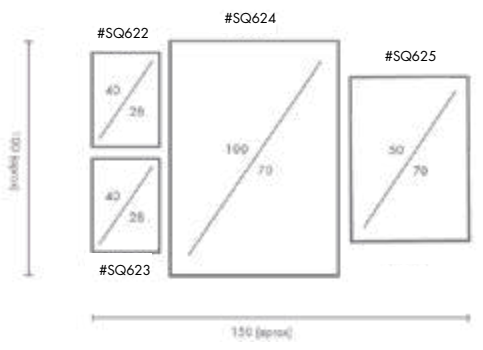

COMPOSICIÓN FREEDOM

Ref. Q4165

PERSONALIZACIÓN

Marcos:

☐ Protección con cristal disponible.

☒ Otras medidas disponibles:
70x100 - 60x84 - 50x70 - 50x50
42x60 - 28x40 - 21x30 - 30x30

☐ El soporte de impresión es tela de lienzo sin cristal o papel fotográfico con cristal.