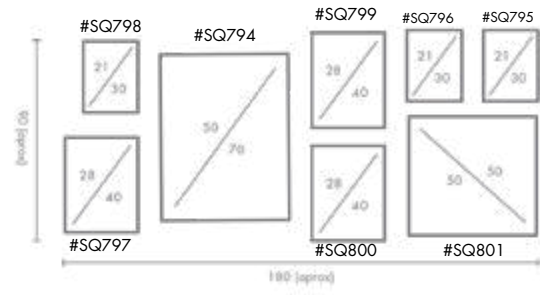

COMPOSICIÓN PRAIRIE ROSE

Ref. Q4198

PERSONALIZACIÓN

Marcos:

- ☐ Protección con cristal disponible.
- ☒ Otras medidas disponibles:
  70x100 - 60x84 - 50x70 - 50x50
  42x60 - 28x40 - 21x30 - 30x30
- ☐ El soporte de impresión es tela de lienzo sin cristal o papel fotográfico con cristal.