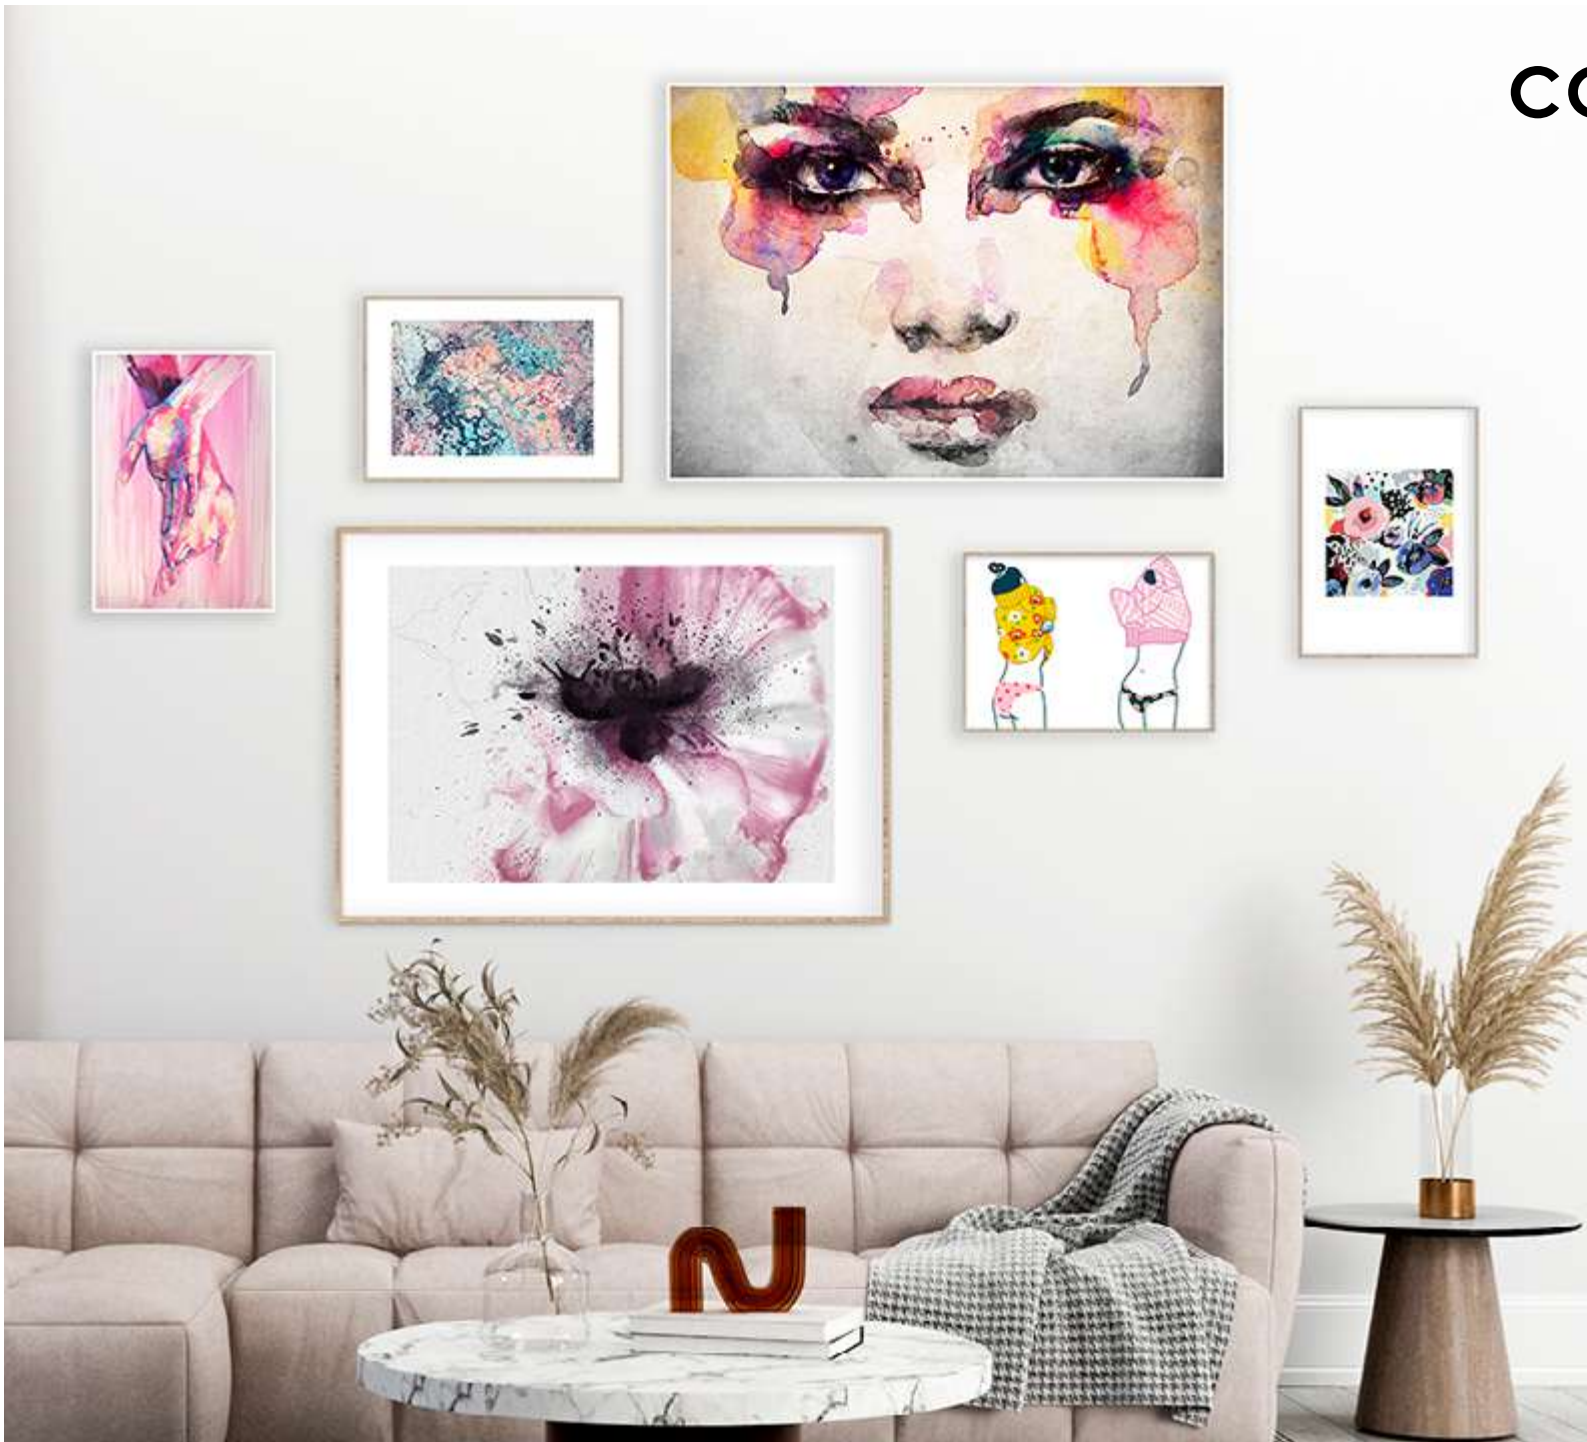

COMPOSICIÓN DESTINY

Ref. Q4163

PERSONALIZACIÓN

Marcos:

Protección con cristal disponible.

Otras medidas disponibles:

- 70x100 - 60x84 - 50x70 - 50x50
- 42x60 - 28x40 - 21x30 - 30x30

El soporte de impresión es tela de lienzo sin cristal o papel fotográfico con cristal.