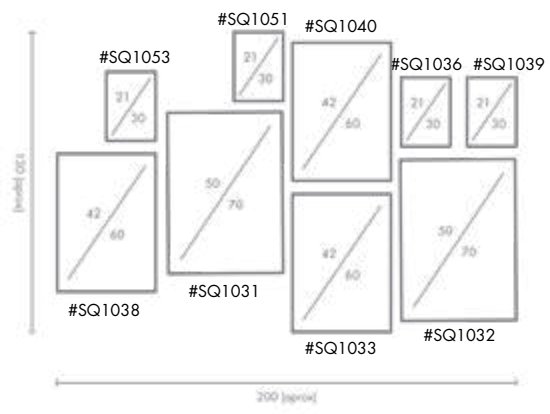

PERSONALIZACIÓN

Marcos: