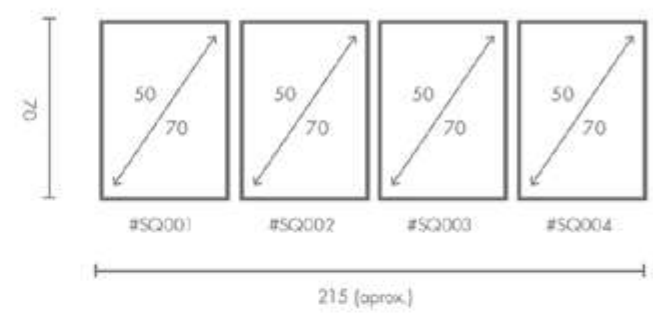

COMPOSICIÓN AQUA

*Estudia la naturaleza, ama la naturaleza,
acércate a la naturaleza. Nunca te fallará.*

-Frank Lloyd Wright

Ref. Q4001