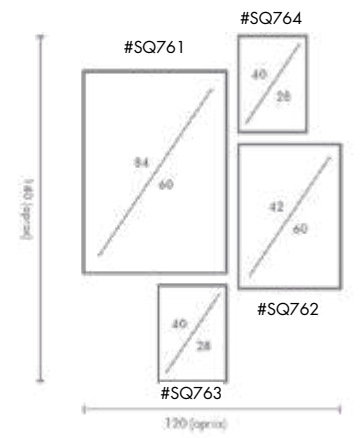

PERSONALIZACIÓN

Marcos: