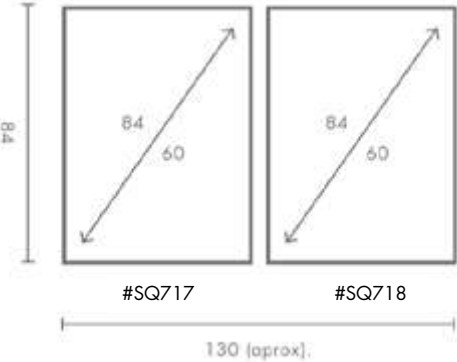

COMPOSICIÓN AQUARELLE

Ref. Q4184

PERSONALIZACIÓN

Marcos:

☐ Protección con cristal disponible.

☒ Otras medidas disponibles:

- 70x100 - 60x84 - 50x70 - 50x50
- 42x60 - 28x40 - 21x30 - 30x30

☐ El soporte de impresión es tela de lienzo sin cristal o papel fotográfico con cristal.