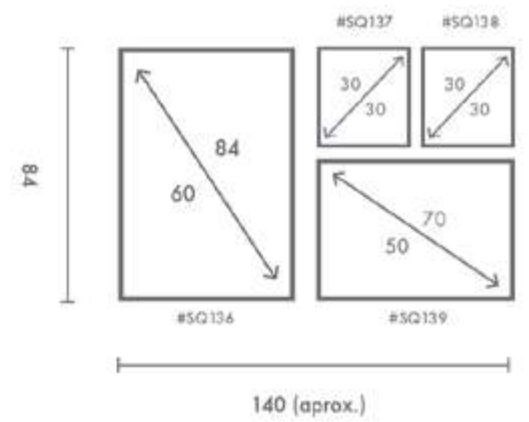

El soporte de impresión es tela de lienzo sin cristal o papel fotográfico con cristal.

Q4ATTRO®

COMPOSICIÓN PINKY

Ref. Q4050

Q4ATTRO®

PERSONALIZACIÓN

Marcos:

- Protección con cristal disponible.
- Otras medidas disponibles:
70x100 - 60x84 - 50x70 - 50x50
42x60 - 28x40 - 21x30 - 30x30
- El soporte de impresión es tela de lienzo sin cristal o papel fotográfico con cristal.