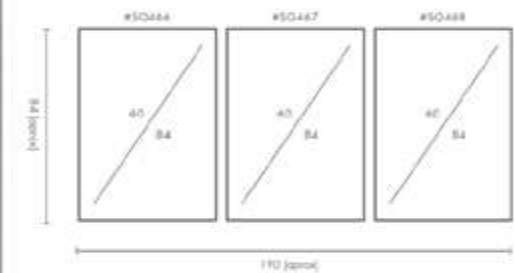

COMPOSICIÓN GASH

Ref. Q4133

PERSONALIZACIÓN

Marcos:

☐ Protección con cristal disponible.

☒ Otras medidas disponibles:

70x100 - 60x84 - 50x70 - 50x50
42x60 - 28x40 - 21x30 - 30x30

☐ El soporte de impresión es tela de lienzo sin cristal o papel fotográfico con cristal.