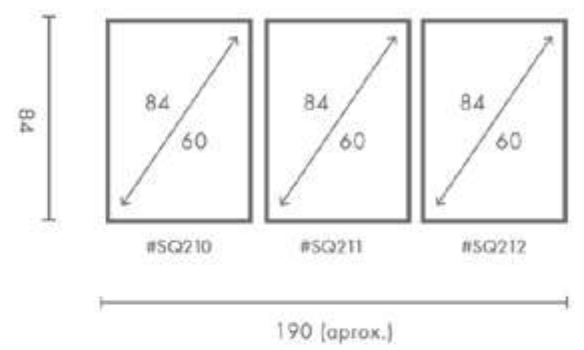

COMPOSICIÓN DESERT

Dios creó el desierto para que el hombre pudiera sonreír al ver las palmeras..

-Paulo Coelho.

Ref. Q4051