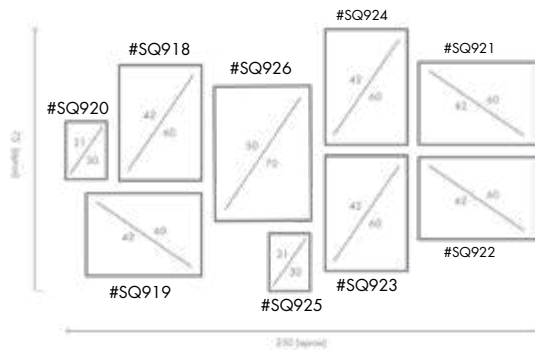

COMPOSICIÓN COSTERO

Ref. Q4224

PERSONALIZACIÓN

Marcos:

Protección con cristal disponible.

Otras medidas disponibles:

- 70x100 - 60x84 - 50x70 - 50x50
- 42x60 - 28x40 - 21x30 - 30x30

El soporte de impresión es tela de lienzo sin cristal o papel fotográfico con cristal.