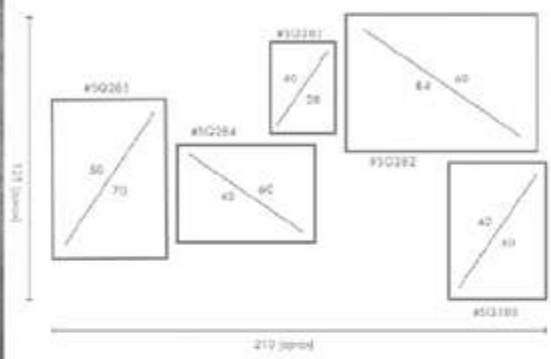

COMPOSICIÓN MINT

Ref. Q4076