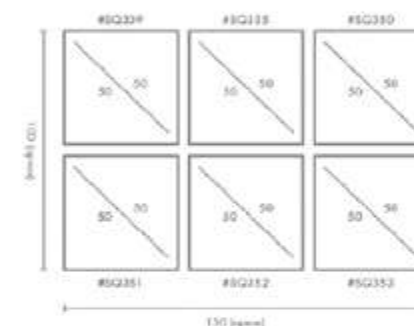

PERSONALIZACIÓN

Marcos: