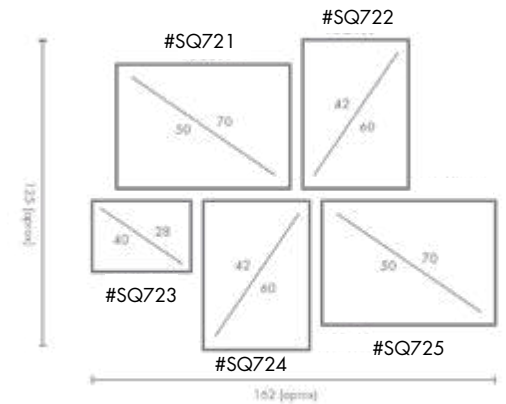

PERSONALIZACIÓN

Marcos: