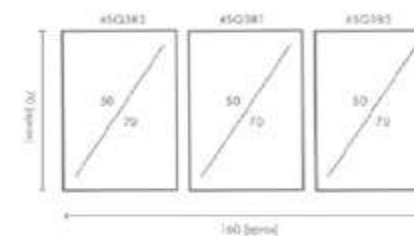

COMPOSICIÓN REM

Ref. Q4105