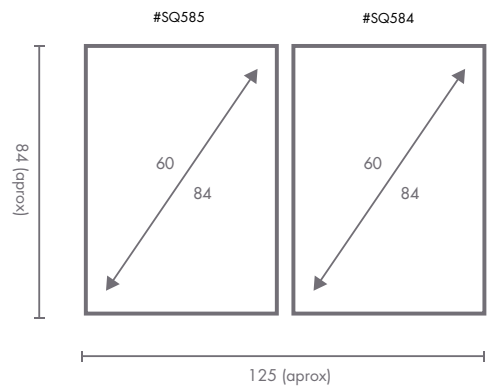

COMPOSICIÓN BURUNDI

Ref. Q4158

PERSONALIZACIÓN

Marcos:

- ☐ Protección con cristal disponible.
- ☒ Otras medidas disponibles:
  70x100 - 60x84 - 50x70 - 50x50
  42x60 - 28x40 - 21x30 - 30x30
- ☐ El soporte de impresión es tela de lienzo sin cristal o papel fotográfico con cristal.