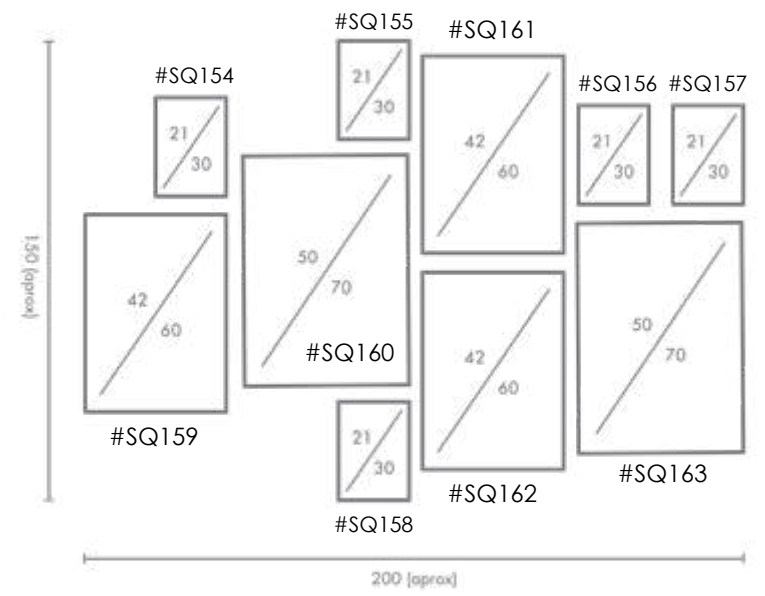

 Otras medidas disponibles:

70x100 - 60x84 - 50x70 - 50x50
42x60 - 28x40 - 21x30 - 30x30

 El soporte de impresión es tela de lienzo sin cristal o papel fotográfico con cristal.

COMPOSICIÓN FLORA

Nos podemos quejar porque los rosales tienen espinas, o regocijarnos porque los arbustos espinosos tienen rosas.

-Abraham Lincoln.

Ref. Q4036

PERSONALIZACIÓN

Marcos:

- Protección con cristal disponible.
- Otras medidas disponibles:
70x100 - 60x84 - 50x70 - 50x50
42x60 - 28x40 - 21x30 - 30x30
- El soporte de impresión es tela de lienzo sin cristal o papel fotográfico con cristal.