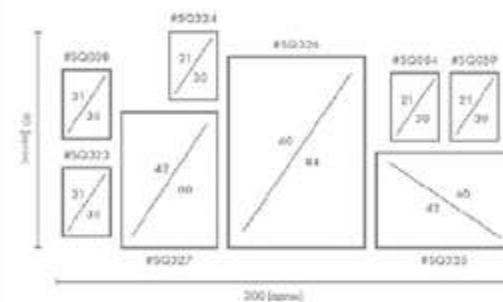

COMPOSICIÓN AGUAMARINA

Ref. Q4088

PERSONALIZACIÓN

Marcos:

☐ Protección con cristal disponible.

☐ Otras medidas disponibles:

70x100 - 60x84 - 50x70 - 50x50
42x60 - 28x40 - 21x30 - 30x30

☐ El soporte de impresión es tela de lienzo sin cristal o papel fotográfico con cristal.