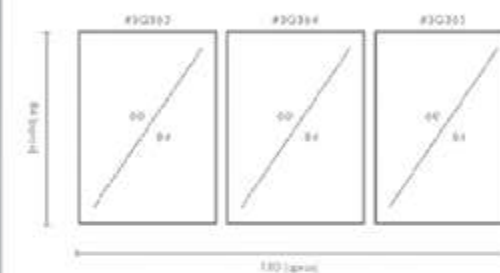

COMPOSICIÓN SHADOW

Ref. Q4099

PERSONALIZACIÓN

Marcos:

☐ Protección con cristal disponible.

☒ Otras medidas disponibles:

70x100 - 60x84 - 50x70 - 50x50
42x60 - 28x40 - 21x30 - 30x30

☐ El soporte de impresión es tela de lienzo sin cristal o papel fotográfico con cristal.