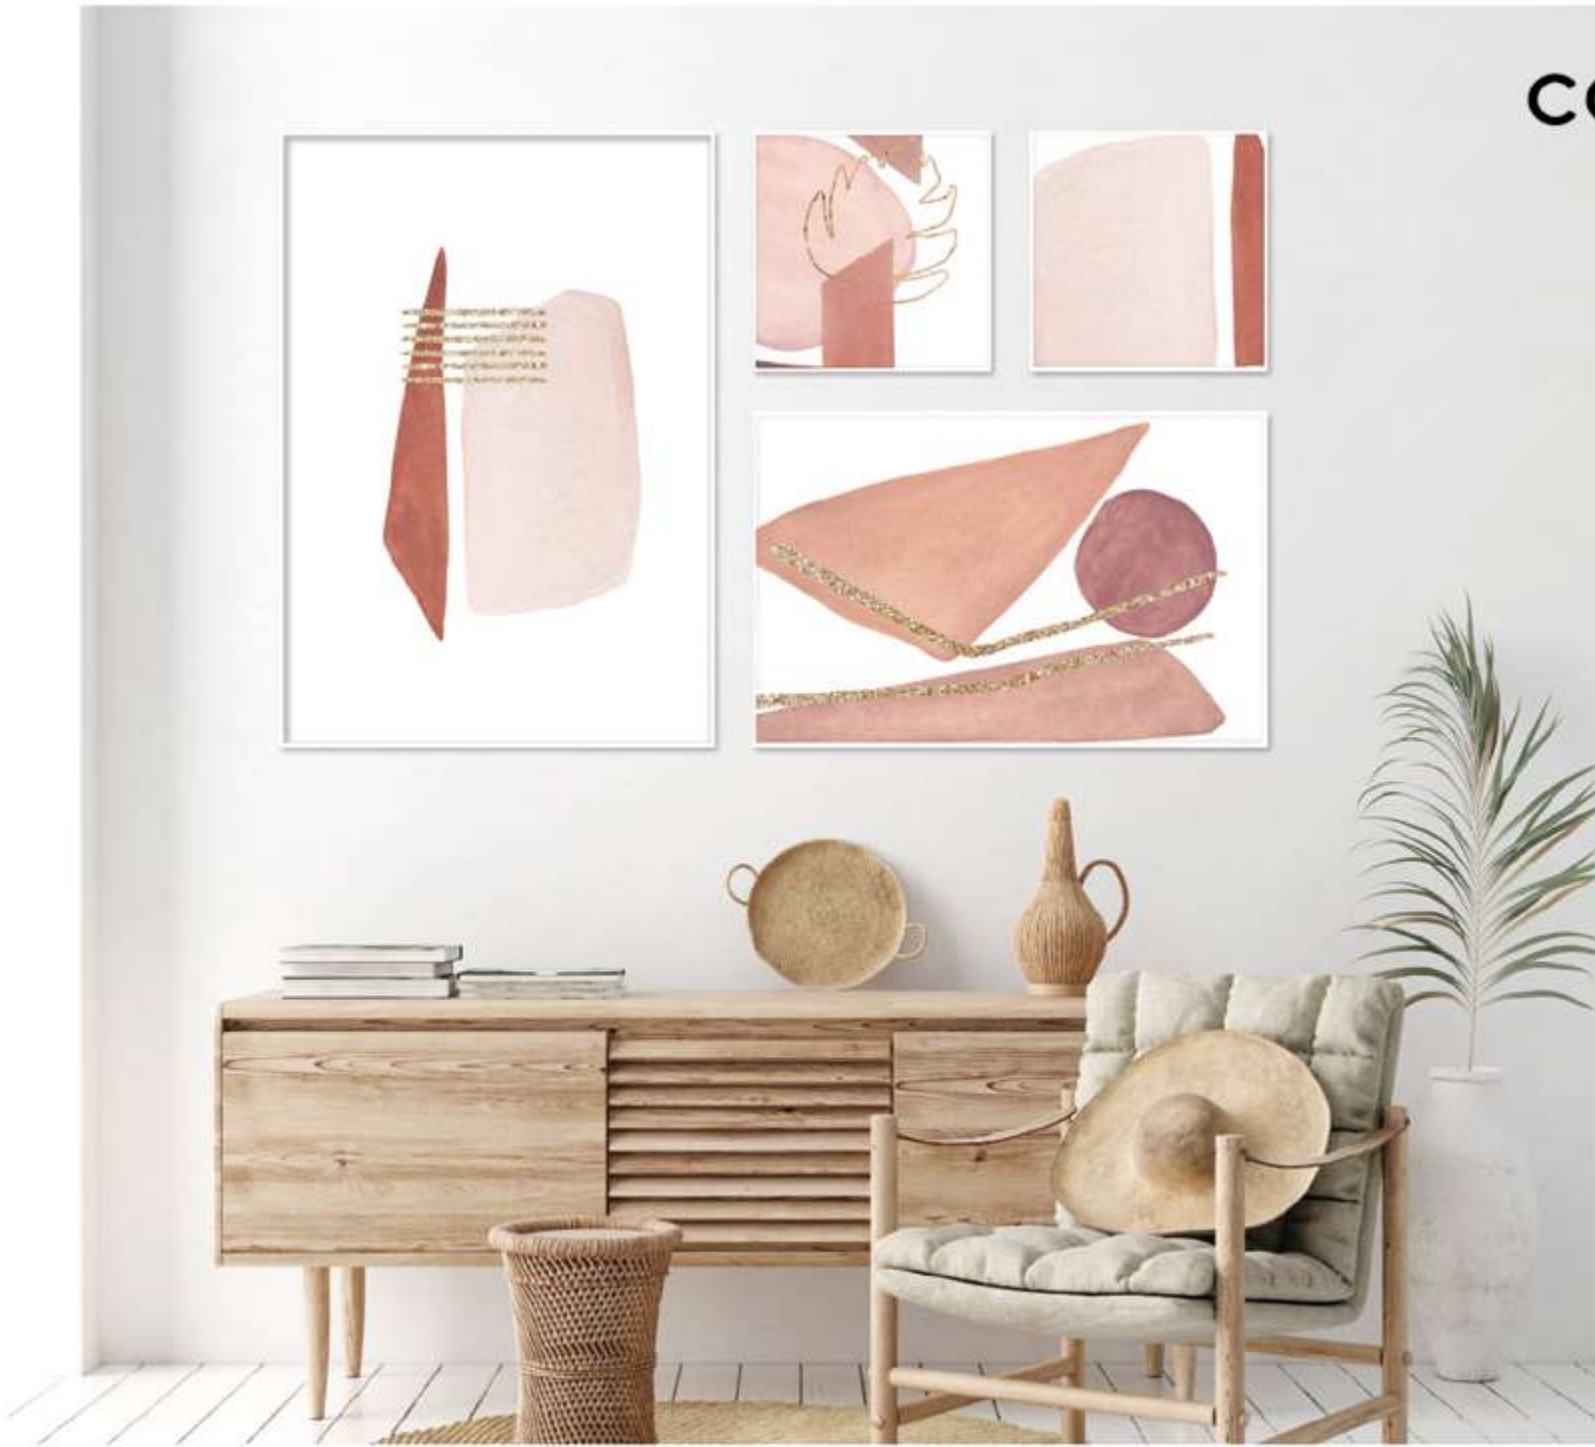

COMPOSICIÓN ONIRI

Ref. Q4137

PERSONALIZACIÓN

Marcos:

- Protección con cristal disponible.
- Otras medidas disponibles:
70x100 - 60x84 - 50x70 - 50x50
42x60 - 28x40 - 21x30 - 30x30
- El soporte de impresión es tela de lienzo sin cristal o papel fotográfico con cristal.