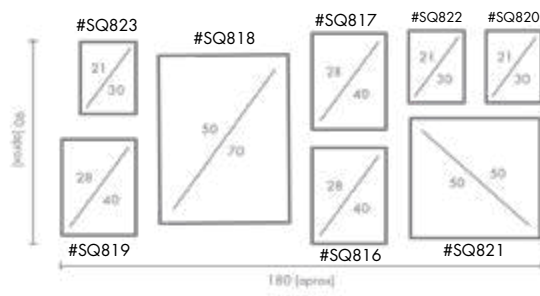

COMPOSICIÓN BOTANIQUE

Ref. Q4202

PERSONALIZACIÓN

Marcos:

- Protección con cristal disponible.
- Otras medidas disponibles:
70x100 - 60x84 - 50x70 - 50x50
42x60 - 28x40 - 21x30 - 30x30
- El soporte de impresión es tela de lienzo sin cristal o papel fotográfico con cristal.