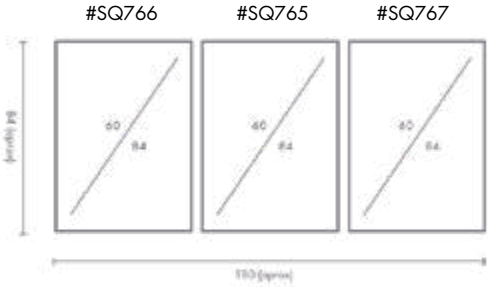

COMPOSICIÓN ÁGATA

Ref. Q4193

PERSONALIZACIÓN

Marcos:

☐ Protección con cristal disponible.

☒ Otras medidas disponibles:

70x100 - 60x84 - 50x70 - 50x50
42x60 - 28x40 - 21x30 - 30x30

☐ El soporte de impresión es tela de lienzo sin cristal o papel fotográfico con cristal.