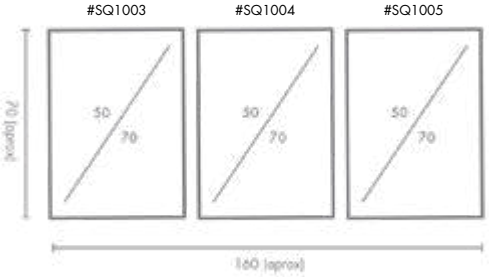

COMPOSICIÓN SCRAWL

Ref. Q4244

PERSONALIZACIÓN

Marcos:

- ☐ Protección con cristal disponible.
- ☒ Otras medidas disponibles:
  70x100 - 60x84 - 50x70 - 50x50
  42x60 - 28x40 - 21x30 - 30x30
- ☐ El soporte de impresión es tela de lienzo sin cristal o papel fotográfico con cristal.