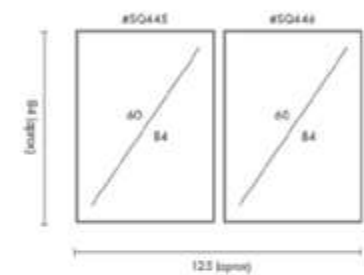

COMPOSICIÓN ESKAY

Ref. Q4124

PERSONALIZACIÓN

Marcos:

☐ Protección con cristal disponible.

☒ Otras medidas disponibles:

70x100 - 60x84 - 50x70 - 50x50
42x60 - 28x40 - 21x30 - 30x30

☐ El soporte de impresión es tela de lienzo sin cristal o papel fotográfico con cristal.