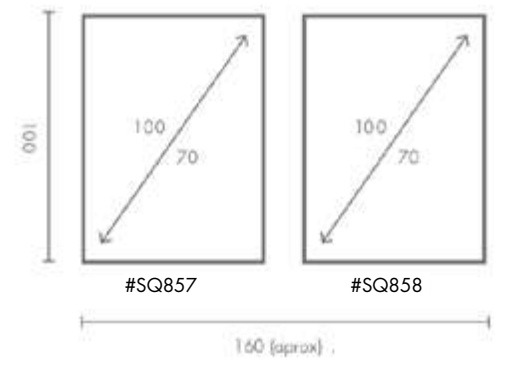

COMPOSICIÓN SEREZADE

Ref. Q4212

PERSONALIZACIÓN

Marcos:

☐ Protección con cristal disponible.

☒ Otras medidas disponibles:
70x100 - 60x84 - 50x70 - 50x50
42x60 - 28x40 - 21x30 - 30x30

☐ El soporte de impresión es tela de lienzo sin cristal o papel fotográfico con cristal.