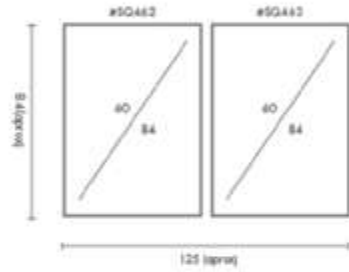

COMPOSICIÓN

BOW

Ref. Q4131

PERSONALIZACIÓN

Marcos:

- ☐ Protección con cristal disponible.
- ☒ Otras medidas disponibles:
  70x100 - 60x84 - 50x70 - 50x50
  42x60 - 28x40 - 21x30 - 30x30
- ☒ El soporte de impresión es tela de lienzo sin cristal o papel fotográfico con cristal.