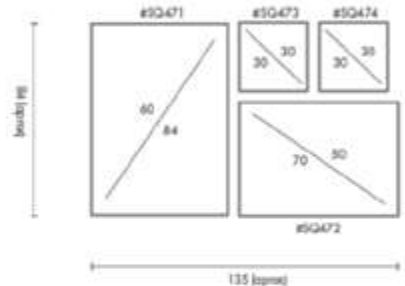

COMPOSICIÓN AIS

Ref. Q4135

PERSONALIZACIÓN

Marcos:

- ☐ Protección con cristal disponible.
- ☒ Otras medidas disponibles:
  70x100 - 60x84 - 50x70 - 50x50
  42x60 - 28x40 - 21x30 - 30x30
- ☒ El soporte de impresión es tela de lienzo sin cristal o papel fotográfico con cristal.