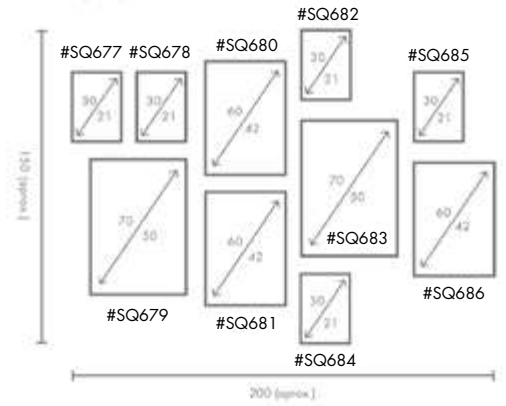

PERSONALIZACIÓN

Marcos: