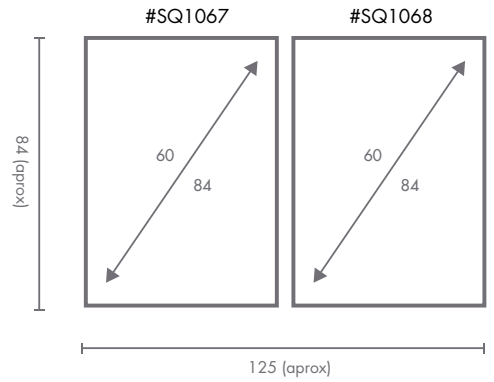

PERSONALIZACIÓN

Marcos: