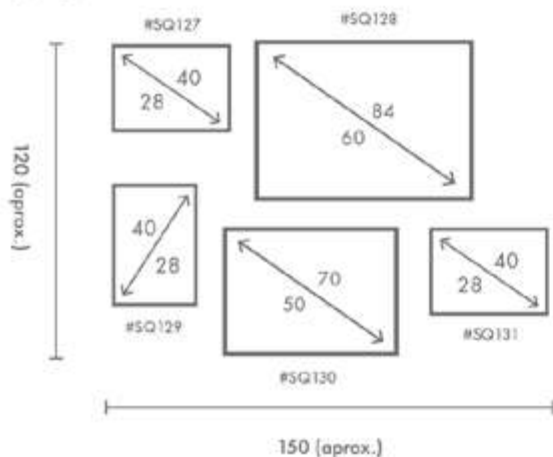

COMPOSICIÓN GOLD

Ref. Q4028