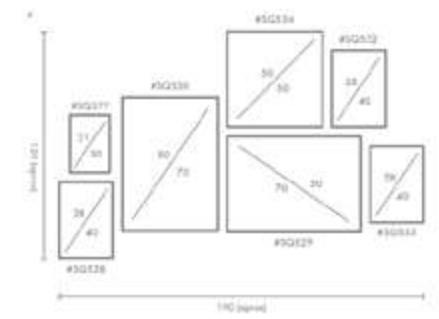

COMPOSICIÓN VENICE

Ref. Q4142

PERSONALIZACIÓN

Marcos:

- ☐ Protección con cristal disponible.
- ☒ Otras medidas disponibles:
  70x100 - 60x84 - 50x70 - 50x50
  42x60 - 28x40 - 21x30 - 30x30
- ☒ El soporte de impresión es tela de lienzo sin cristal o papel fotográfico con cristal.