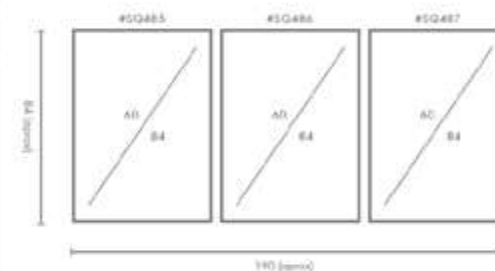

COMPOSICIÓN OHMS

Ref. Q4138