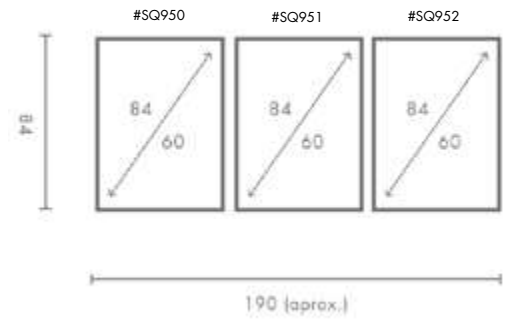

COMPOSICIÓN DAVID

Ref. Q4229

PERSONALIZACIÓN

Marcos:

☐ Protección con cristal disponible.

☒ Otras medidas disponibles:
70x100 - 60x84 - 50x70 - 50x50
42x60 - 28x40 - 21x30 - 30x30

☐ El soporte de impresión es tela de lienzo sin cristal o papel fotográfico con cristal.