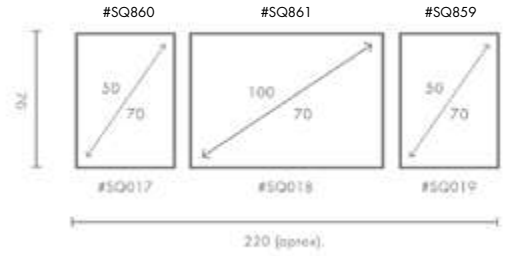

COMPOSICIÓN VERANO

Ref. Q4213

PERSONALIZACIÓN

Marcos:

☐ Protección con cristal disponible.

☒ Otras medidas disponibles:

- 70x100 - 60x84 - 50x70 - 50x50
- 42x60 - 28x40 - 21x30 - 30x30

☐ El soporte de impresión es tela de lienzo sin cristal o papel fotográfico con cristal.