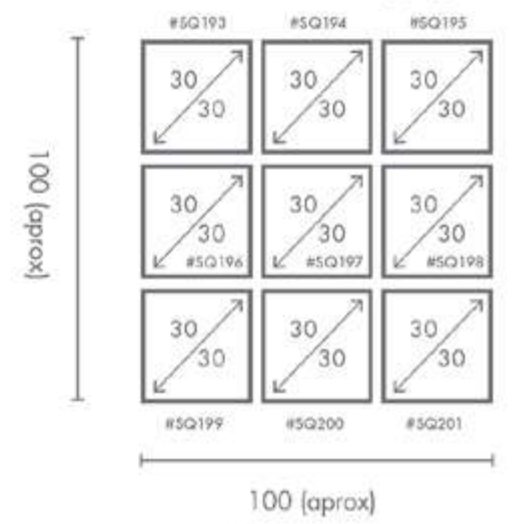

COMPOSICIÓN MÁRMOL

Ref. Q4044

PERSONALIZACIÓN

Marcos: