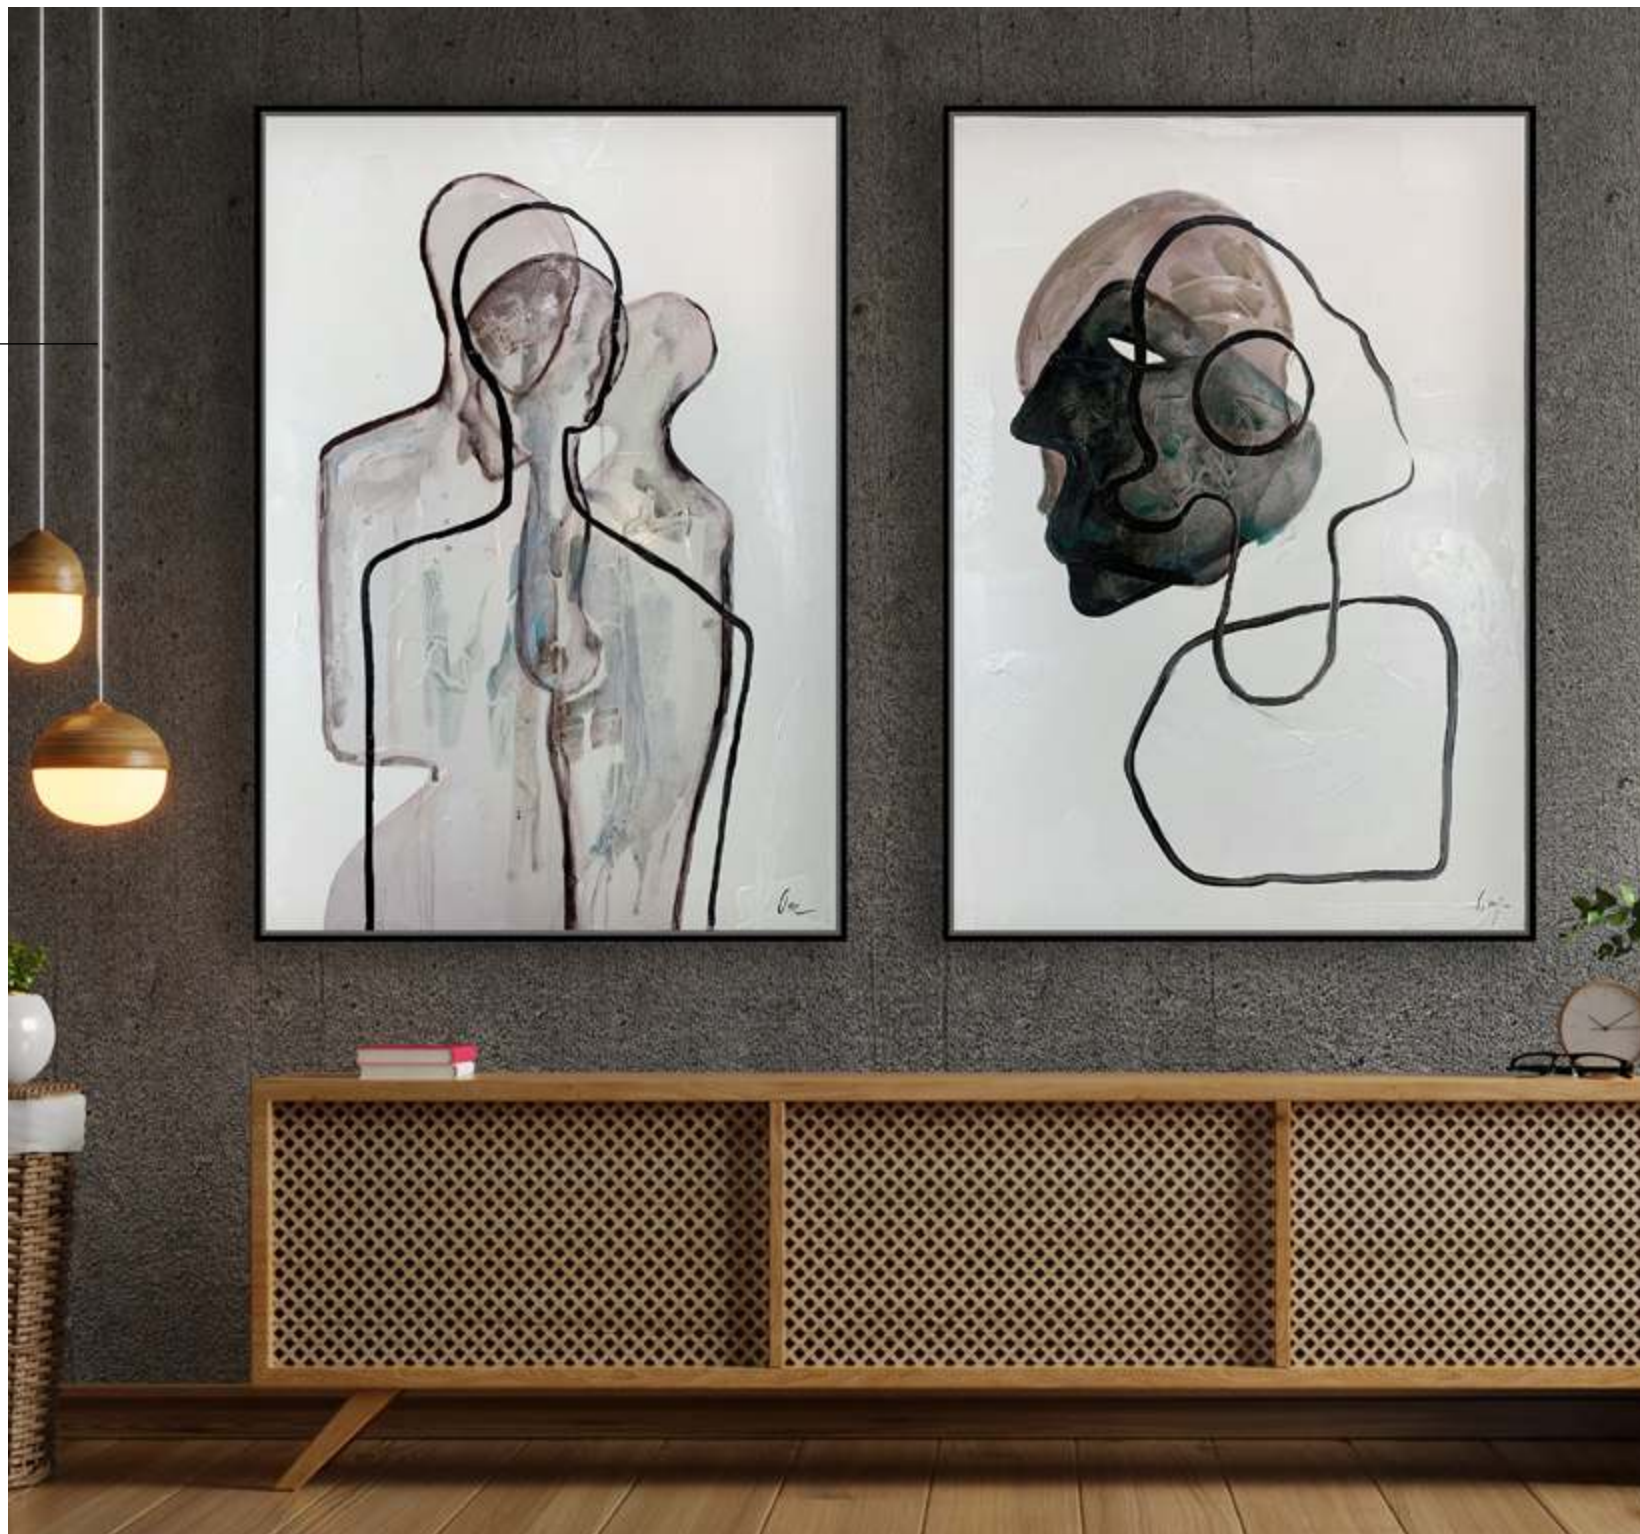

OBRA TRIS 1 y 2

Ref. SV009

Ref. SV010

VANGUARD

ÍNDICE | SUMARIO

Personalización:

■ Marco:

Negro Blanco Roble

Dorado Plateado

■ Medidas disponibles:

70 x 94 / 100 x 130 /
150 x 120 / 150 x 90 /
180 x 94