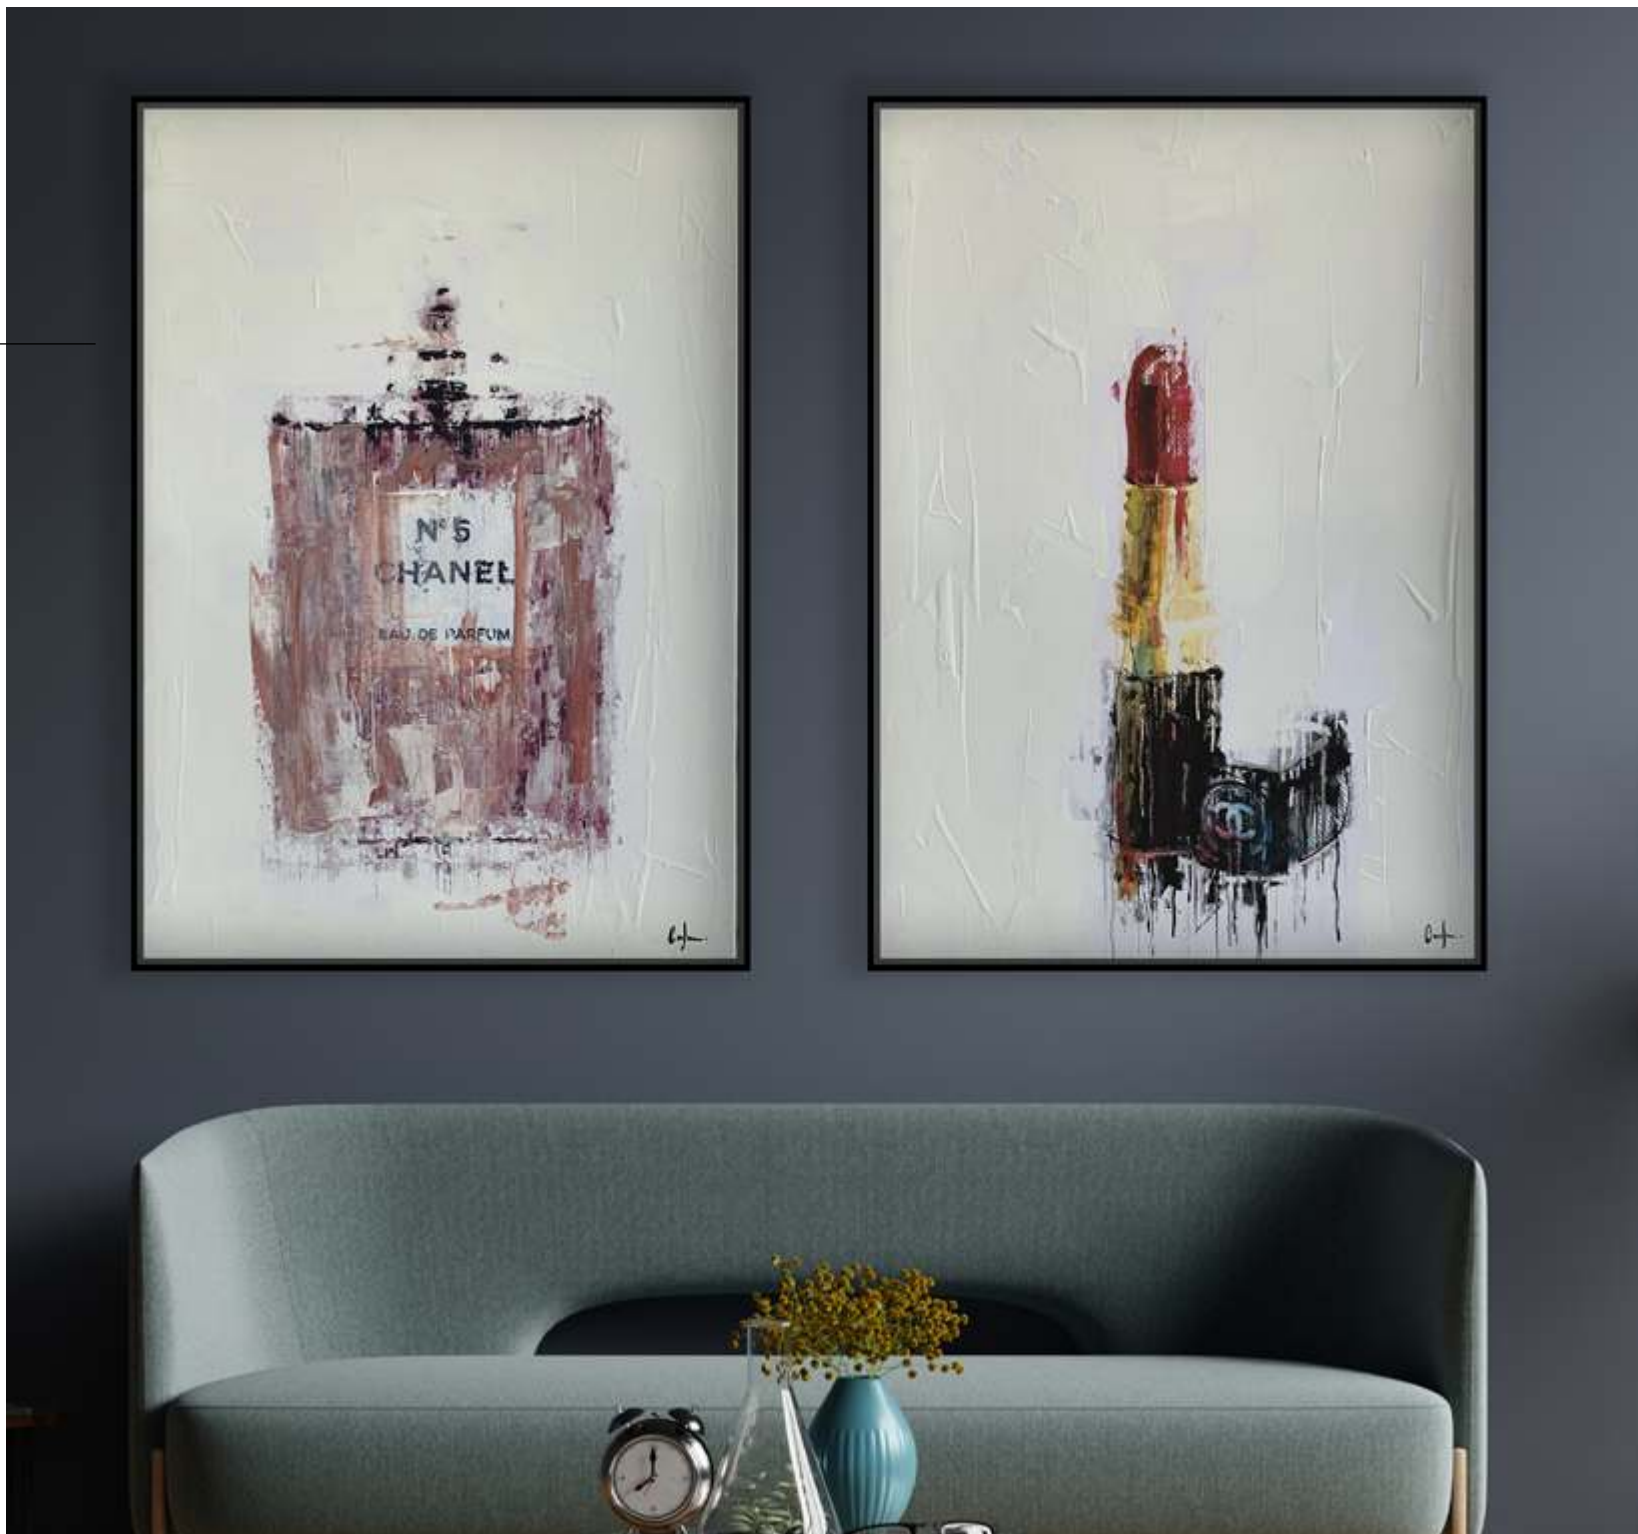

■ Medidas disponibles:

70 x 94 / 100 x 130 /
150 x 120 / 150 x 90 /
180 x 94

OBRA LADY 1 y 2

Ref. SV079

Ref. SV080

VANGUARD

ÍNDICE | SUMARIO

Personalización:

■ Marco:

Negro Blanco Roble

Dorado Plateado

■ Medidas disponibles:

70 x 94 / 100 x 130 /
150 x 120 / 150 x 90 /
180 x 94

OBRA MAQUILLAJE

1 y 2

Ref. SV077

Dorado

Plateado

■ Medidas disponibles:

70 x 94 / 100 x 130 /
150 x 120 / 150 x 90 /
180 x 94

OBRA *TOPP 1 y 2*

Ref. *SV075*

Ref. *SV076*

VANGUARD