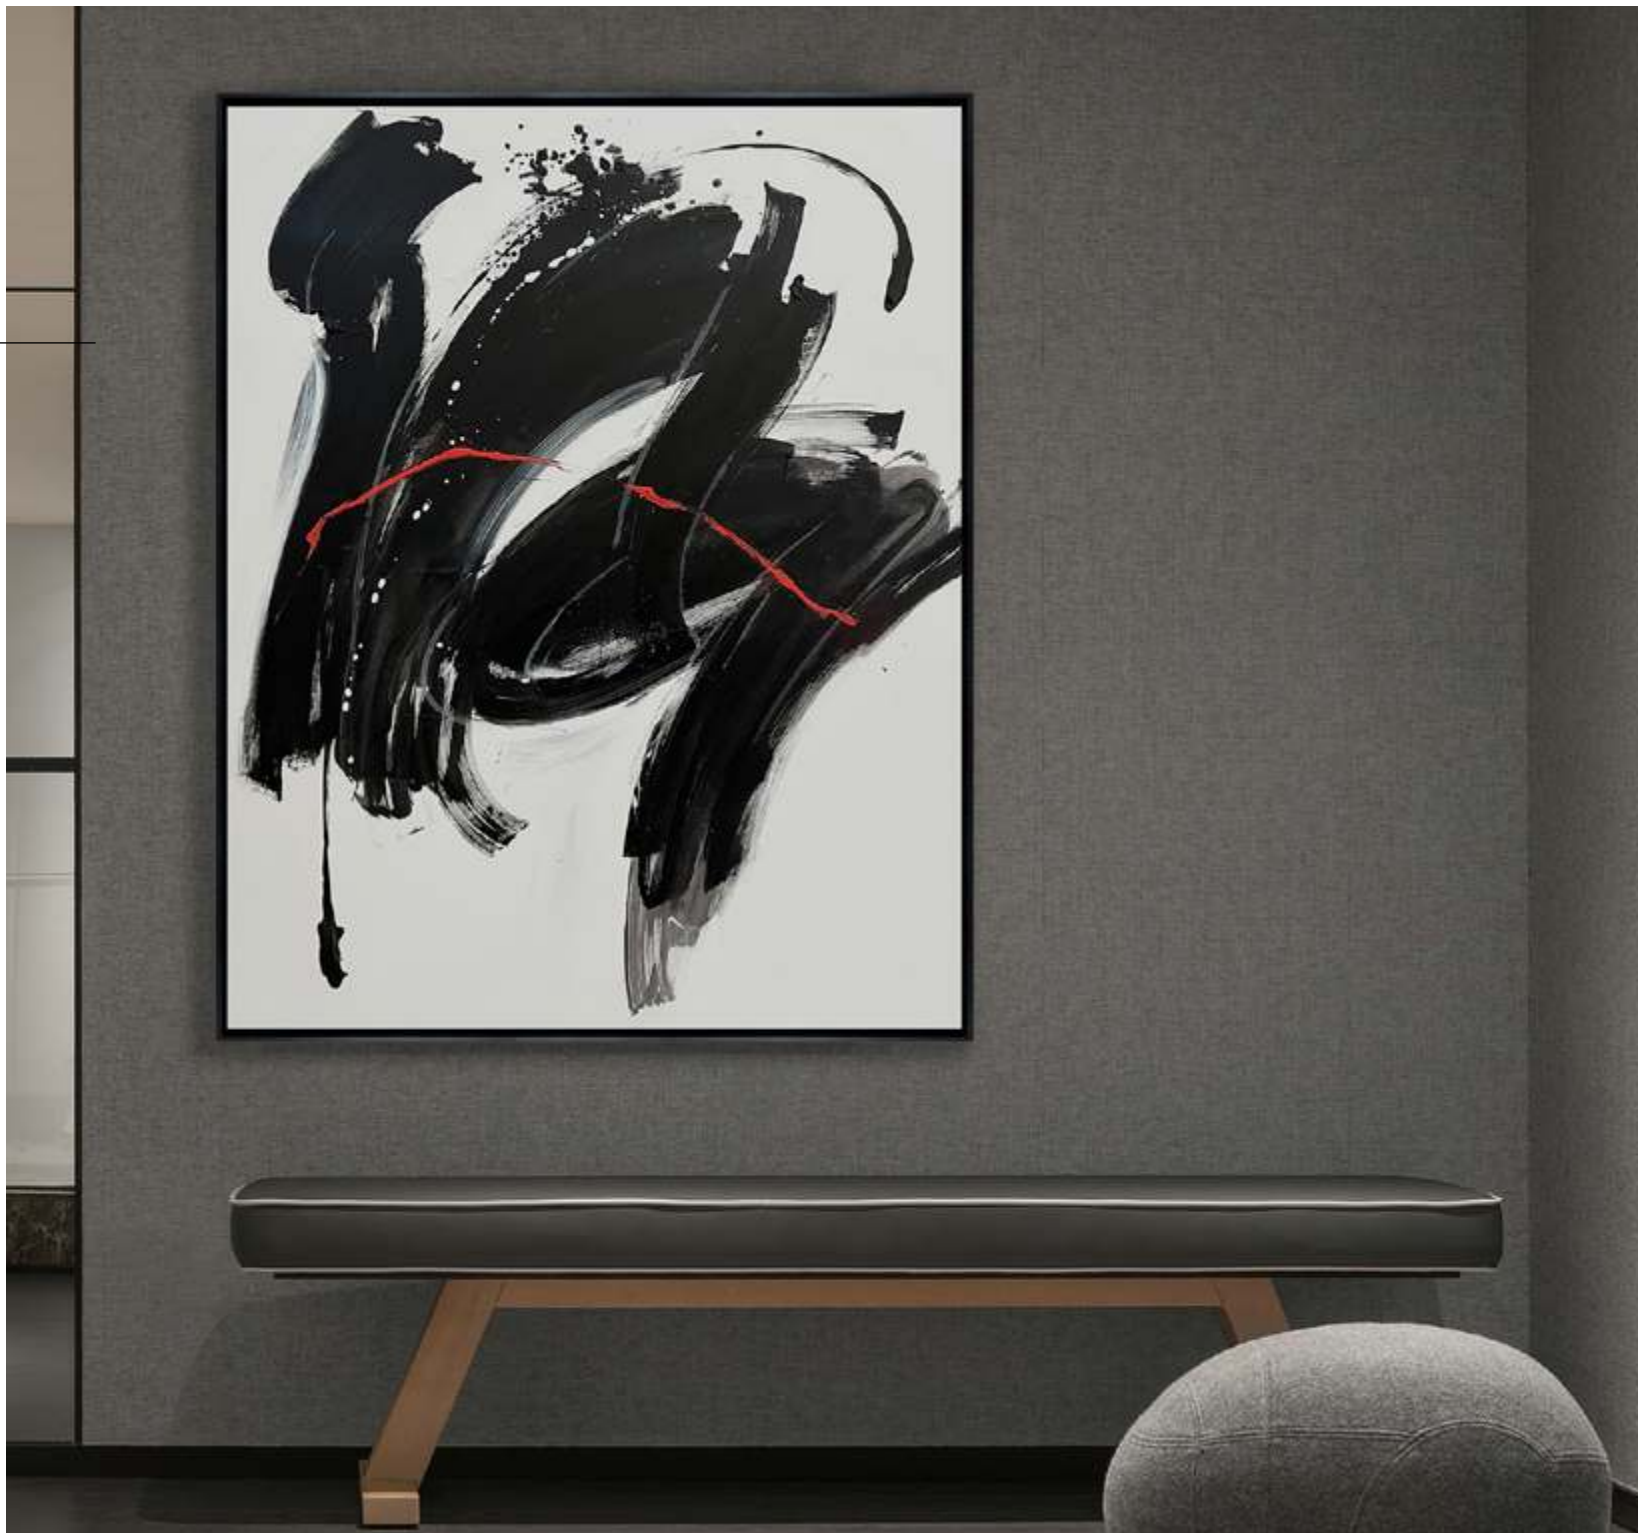

OBRA **MAWI**

Ref. **SV327**

VANGUARD

ÍNDICE | SUMARIO

Personalización:

■ Marco:

Negro Blanco Roble

Dorado Plateado

■ Medidas disponibles:

70 x 94 / 100 x 130 /
150 x 120 / 150 x 90 /
180 x 94