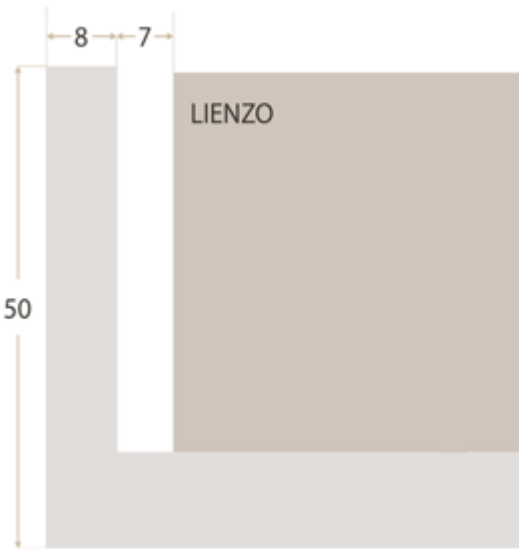

MARCOS

BLANCO

NEGRO

ROBLE

DORADO

PLATEADO

ÍNDICE

<u>2026 (NEW)</u>	<u>6</u>
<u>2025 (NEW)</u>	<u>27</u>
<u>2024</u>	<u>84</u>
<u>2023</u>	<u>138</u>
<u>SERIES</u>	<u>155</u>
<u>2022</u>	<u>168</u>
<u>2021</u>	<u>211</u>
<u>SUMARIO</u>	<u>248</u>