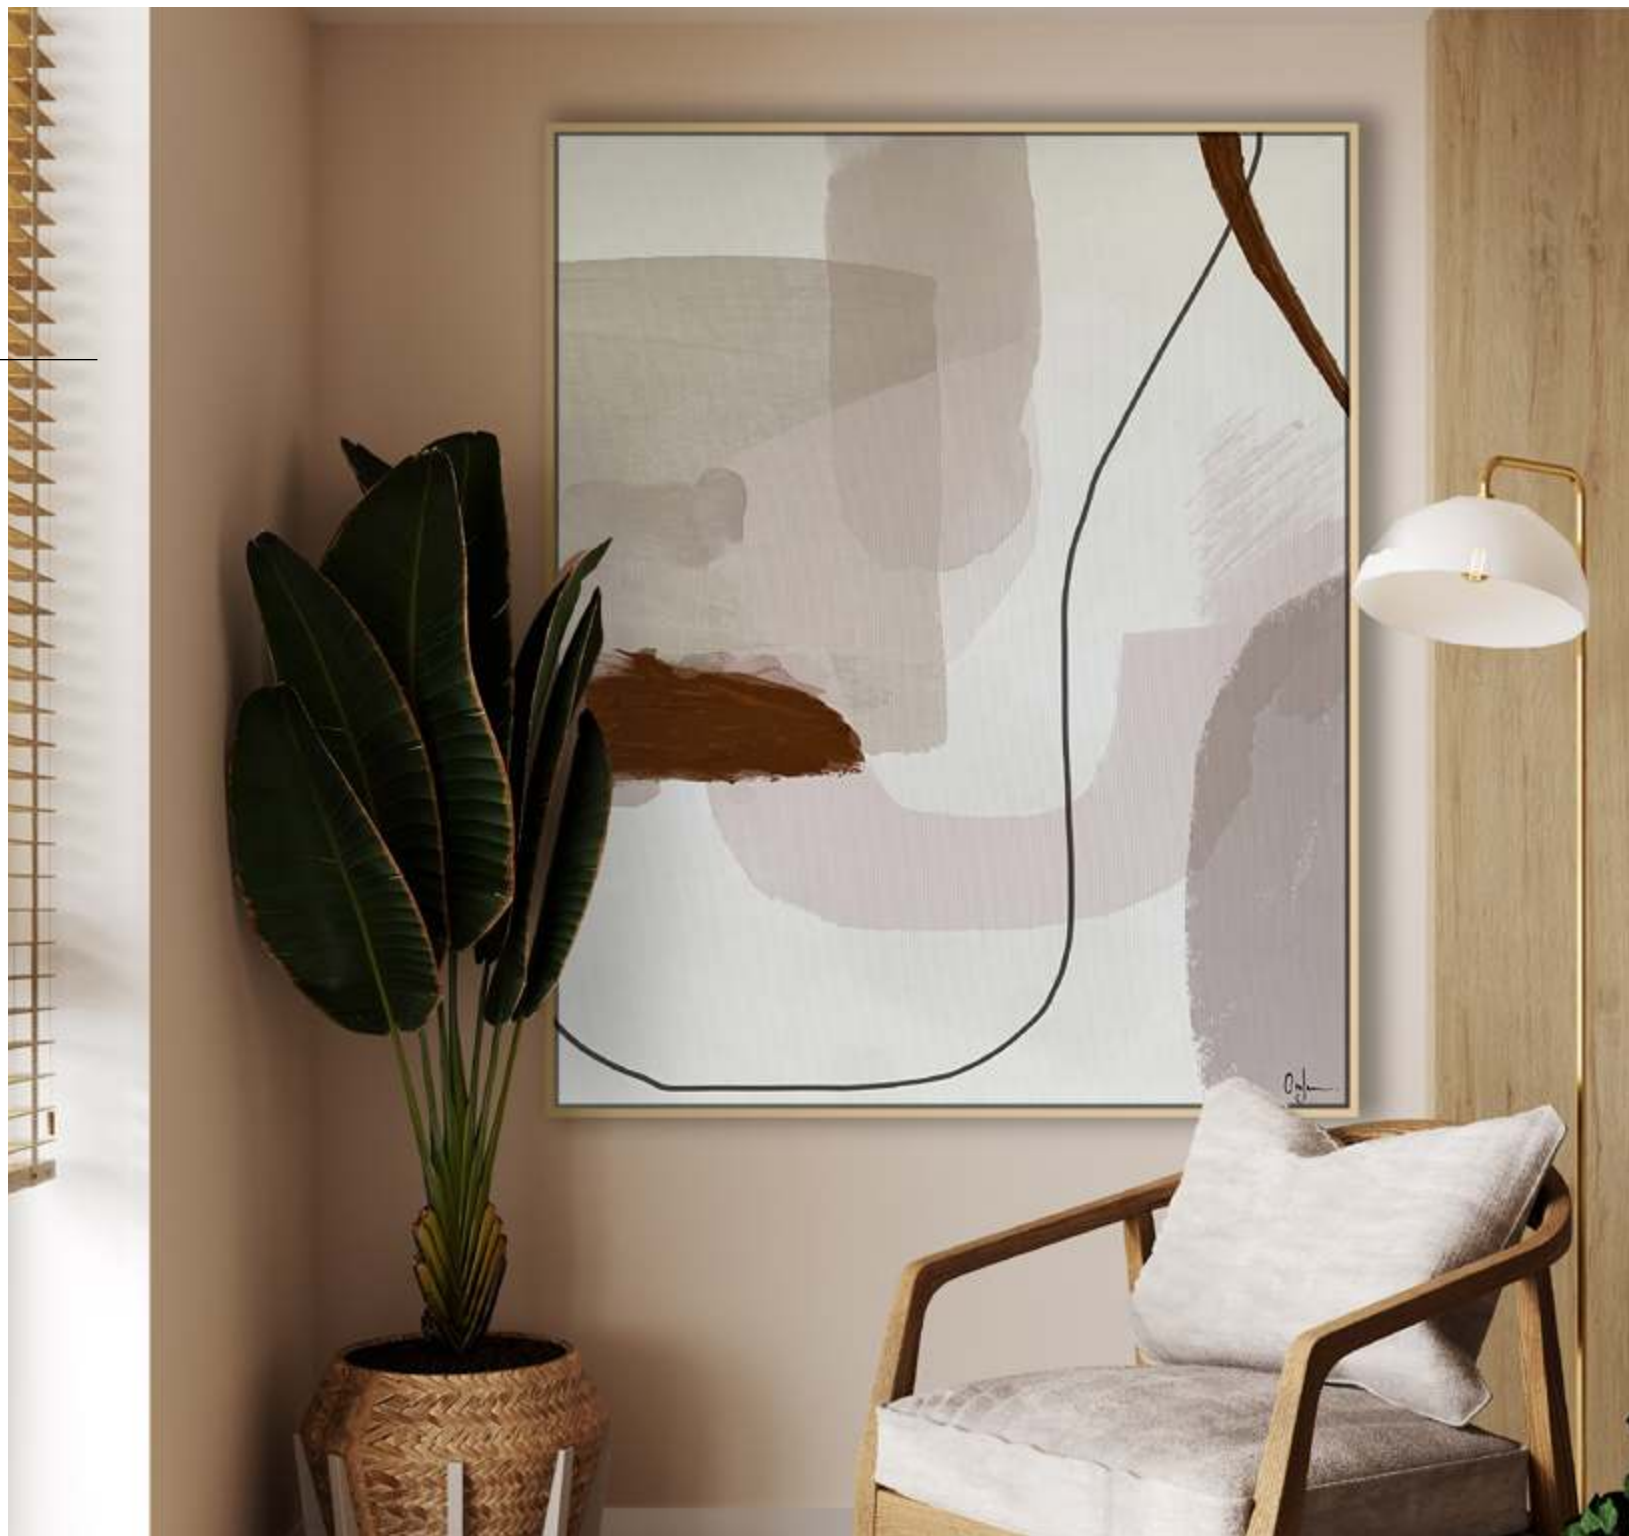

Personalización:

■ Marco:

Negro Blanco Roble

Dorado Plateado

■ Medidas disponibles:

70 x 94 / 100 x 130 /
150 x 120 / 150 x 90 /
180 x 94

SERIE

MITIS