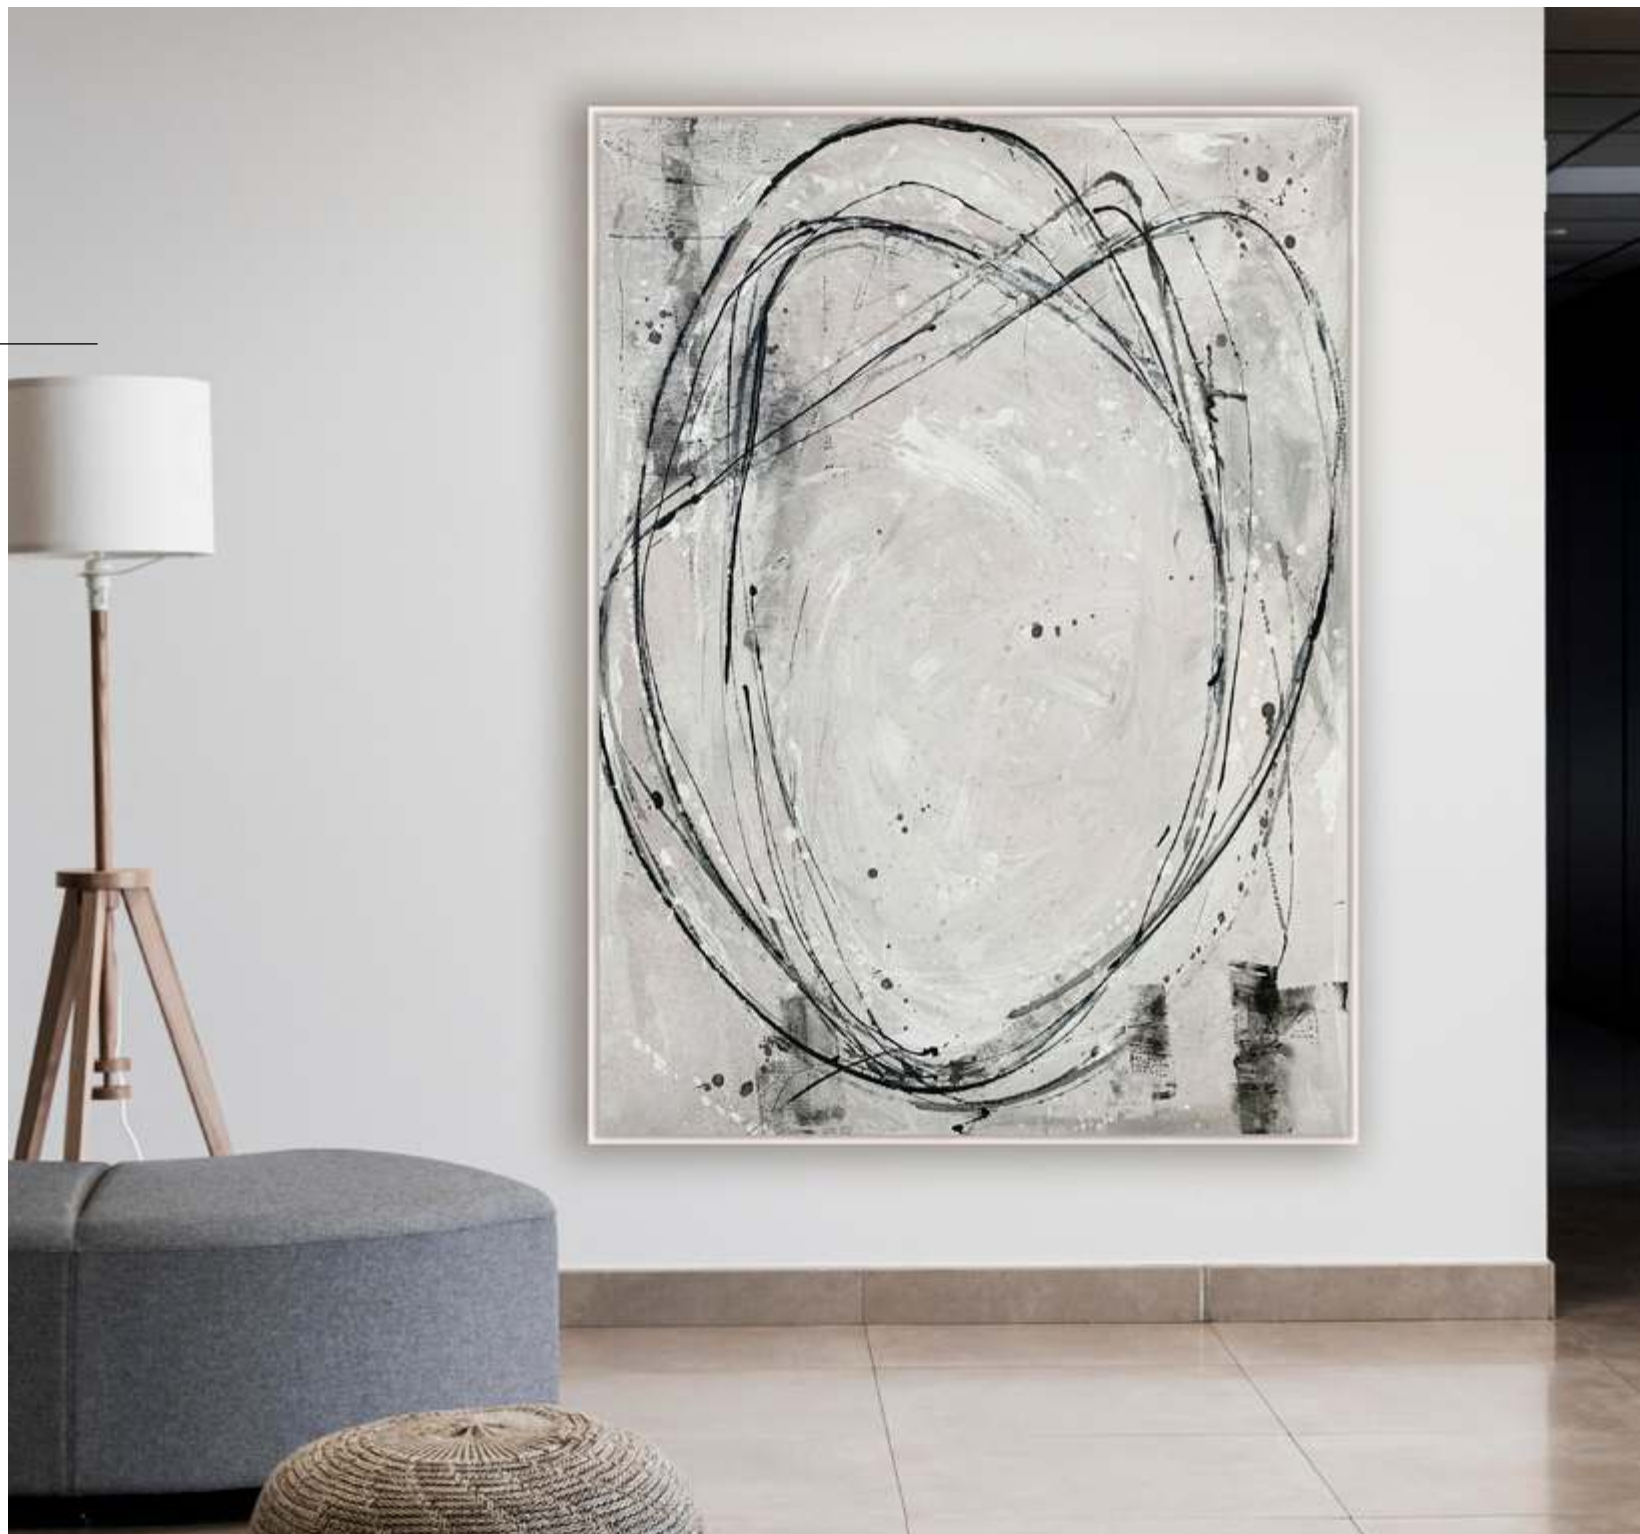

VANGUARD

ÍNDICE | SUMARIO

Personalización:

■ Marco:

Negro Blanco Roble

Dorado Plateado

■ Medidas disponibles:

70 x 94 / 100 x 130 /
150 x 120 / 150 x 90 /
180 x 94