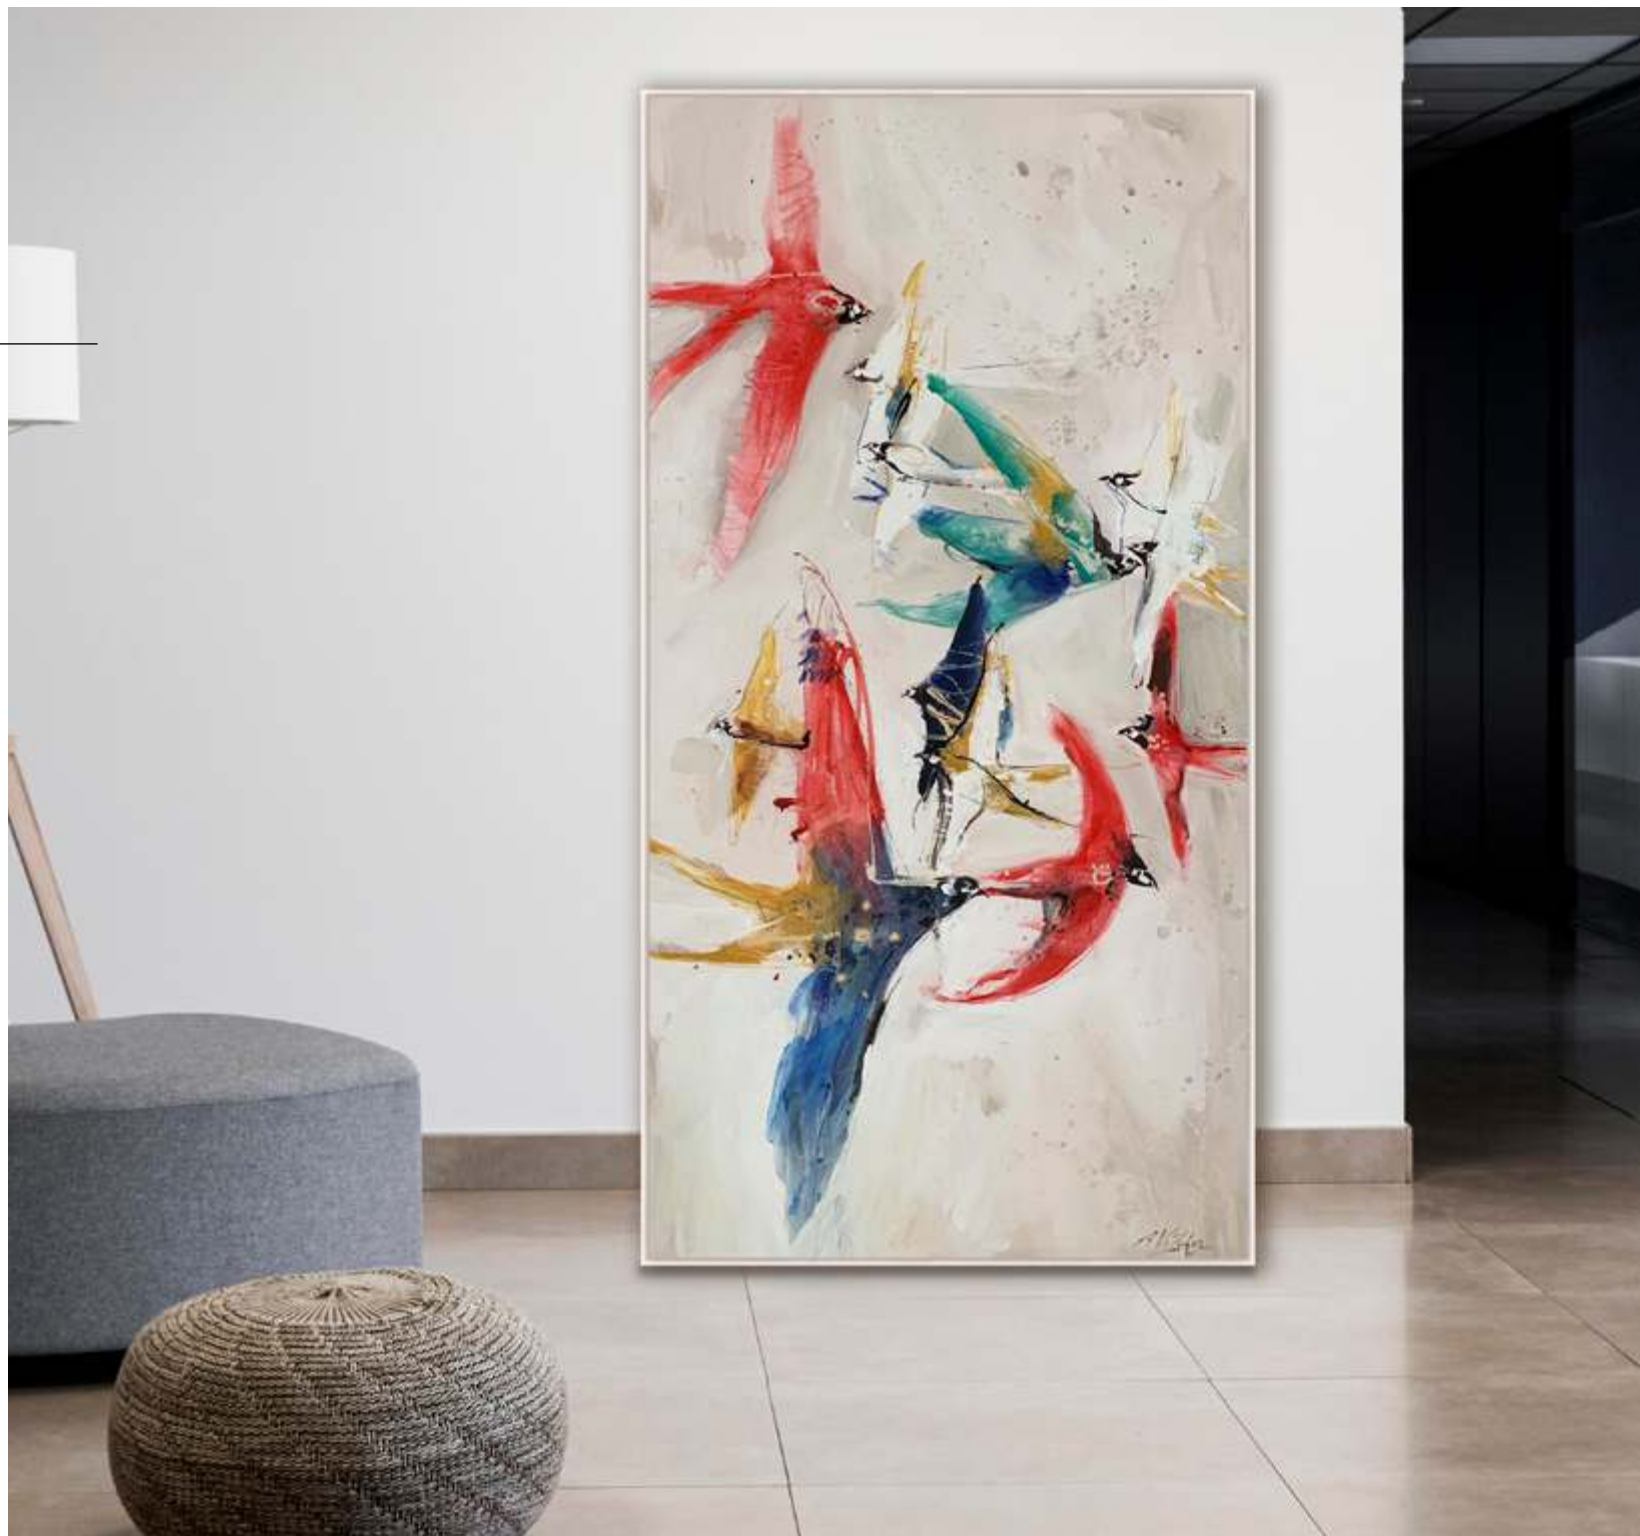

Personalización:

■ Marco:

Negro Blanco Roble

Dorado Plateado

■ Medidas disponibles:

70 x 94 / 100 x 130 /
150 x 120 / 150 x 90 /
180 x 94

OBRA
GOLONDRINAS
Ref. SV227

VANGUARD

ÍNDICE | SUMARIO

Personalización:

■ Marco:

Negro Blanco Roble

Dorado Plateado

■ Medidas disponibles:

70 x 94 / 100 x 130 /
150 x 120 / 150 x 90 /
180 x 94

OBRA
LANDSKAP
Ref. SV226

VANGUARDIA

ÍNDICE | SUMARIO

Personalización:

■ Marco:

Negro Blanco Roble

Dorado Plateado

■ Medidas disponibles:

70 x 94 / 100 x 130 /
150 x 120 / 150 x 90 /
180 x 94