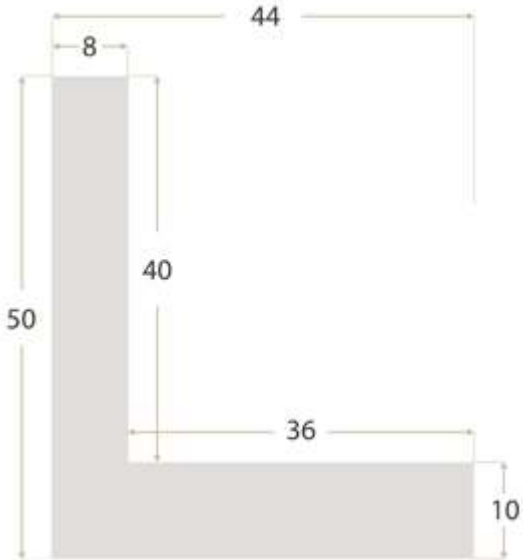

MARCOS

BLANCO

NEGRO

ROBLE

DORADO

PLATEADO

ÍNDICE

<u>2026 (NEW)</u>	<u>6</u>
<u>2025 (NEW)</u>	<u>27</u>
<u>2024</u>	<u>84</u>
<u>2023</u>	<u>138</u>
<u>SERIES</u>	<u>155</u>
<u>2022</u>	<u>168</u>
<u>2021</u>	<u>211</u>
<u>SUMARIO</u>	<u>248</u>