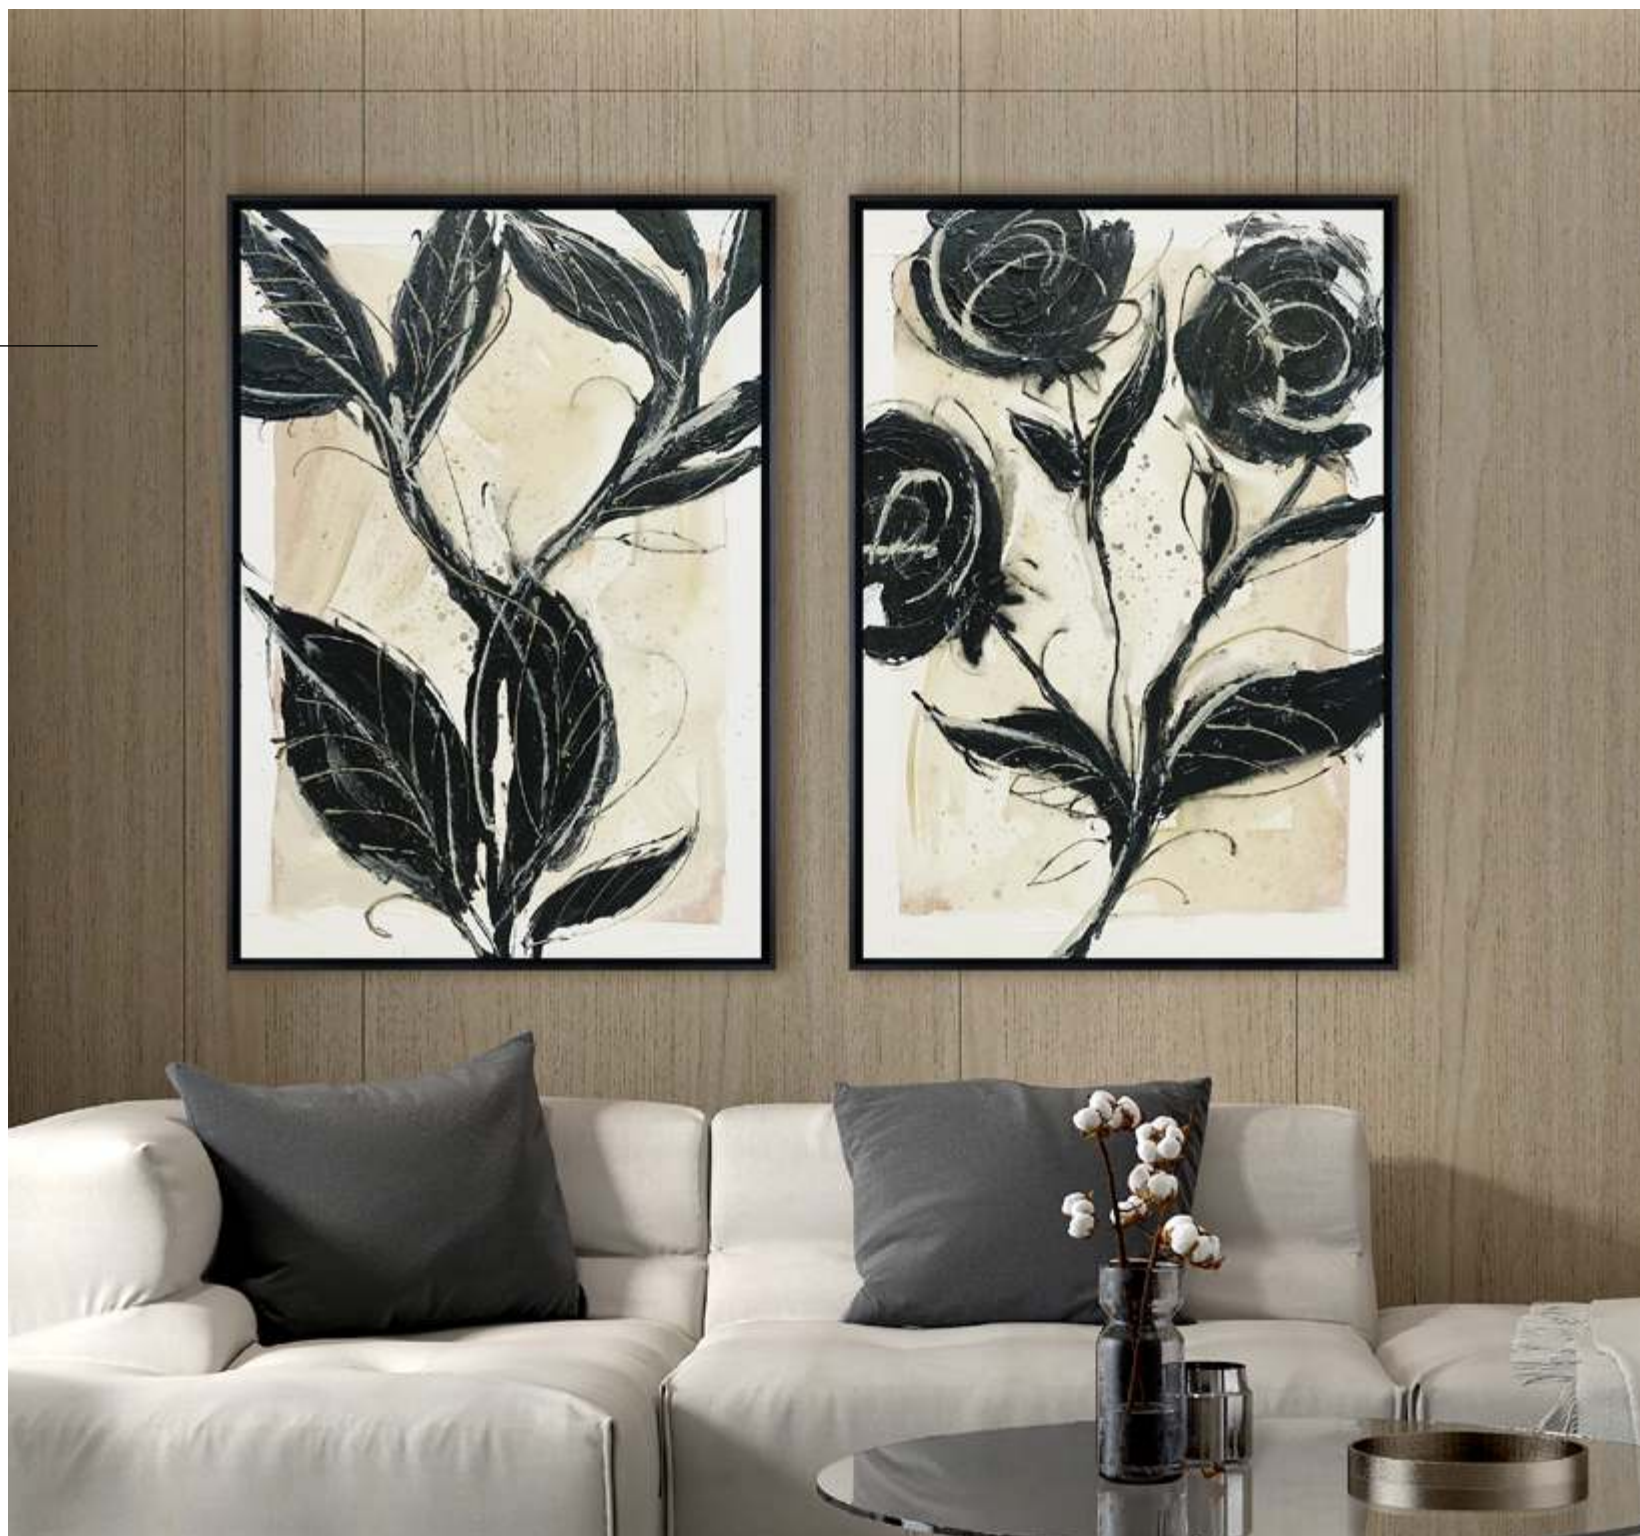

Dorado

Plateado

■ Medidas disponibles:

70 x 94 / 100 x 130 /
150 x 120 / 150 x 90 /
180 x 94

OBRA SAVIA 1 y 2

Ref. SV083

Ref. SV084

VANGUARD

ÍNDICE | SUMARIO

Personalización:

■ Marco:

Negro Blanco Roble

Dorado Plateado

■ Medidas disponibles:

70 x 94 / 100 x 130 /
150 x 120 / 150 x 90 /
180 x 94

OBRA *DURED* 1 y 2

■ Medidas disponibles:

70 x 94 / 100 x 130 /
150 x 120 / 150 x 90 /
180 x 94

OBRA LADY 1 y 2

Ref. SV079

Ref. SV080

VANGUARD

ÍNDICE | SUMARIO

Personalización: