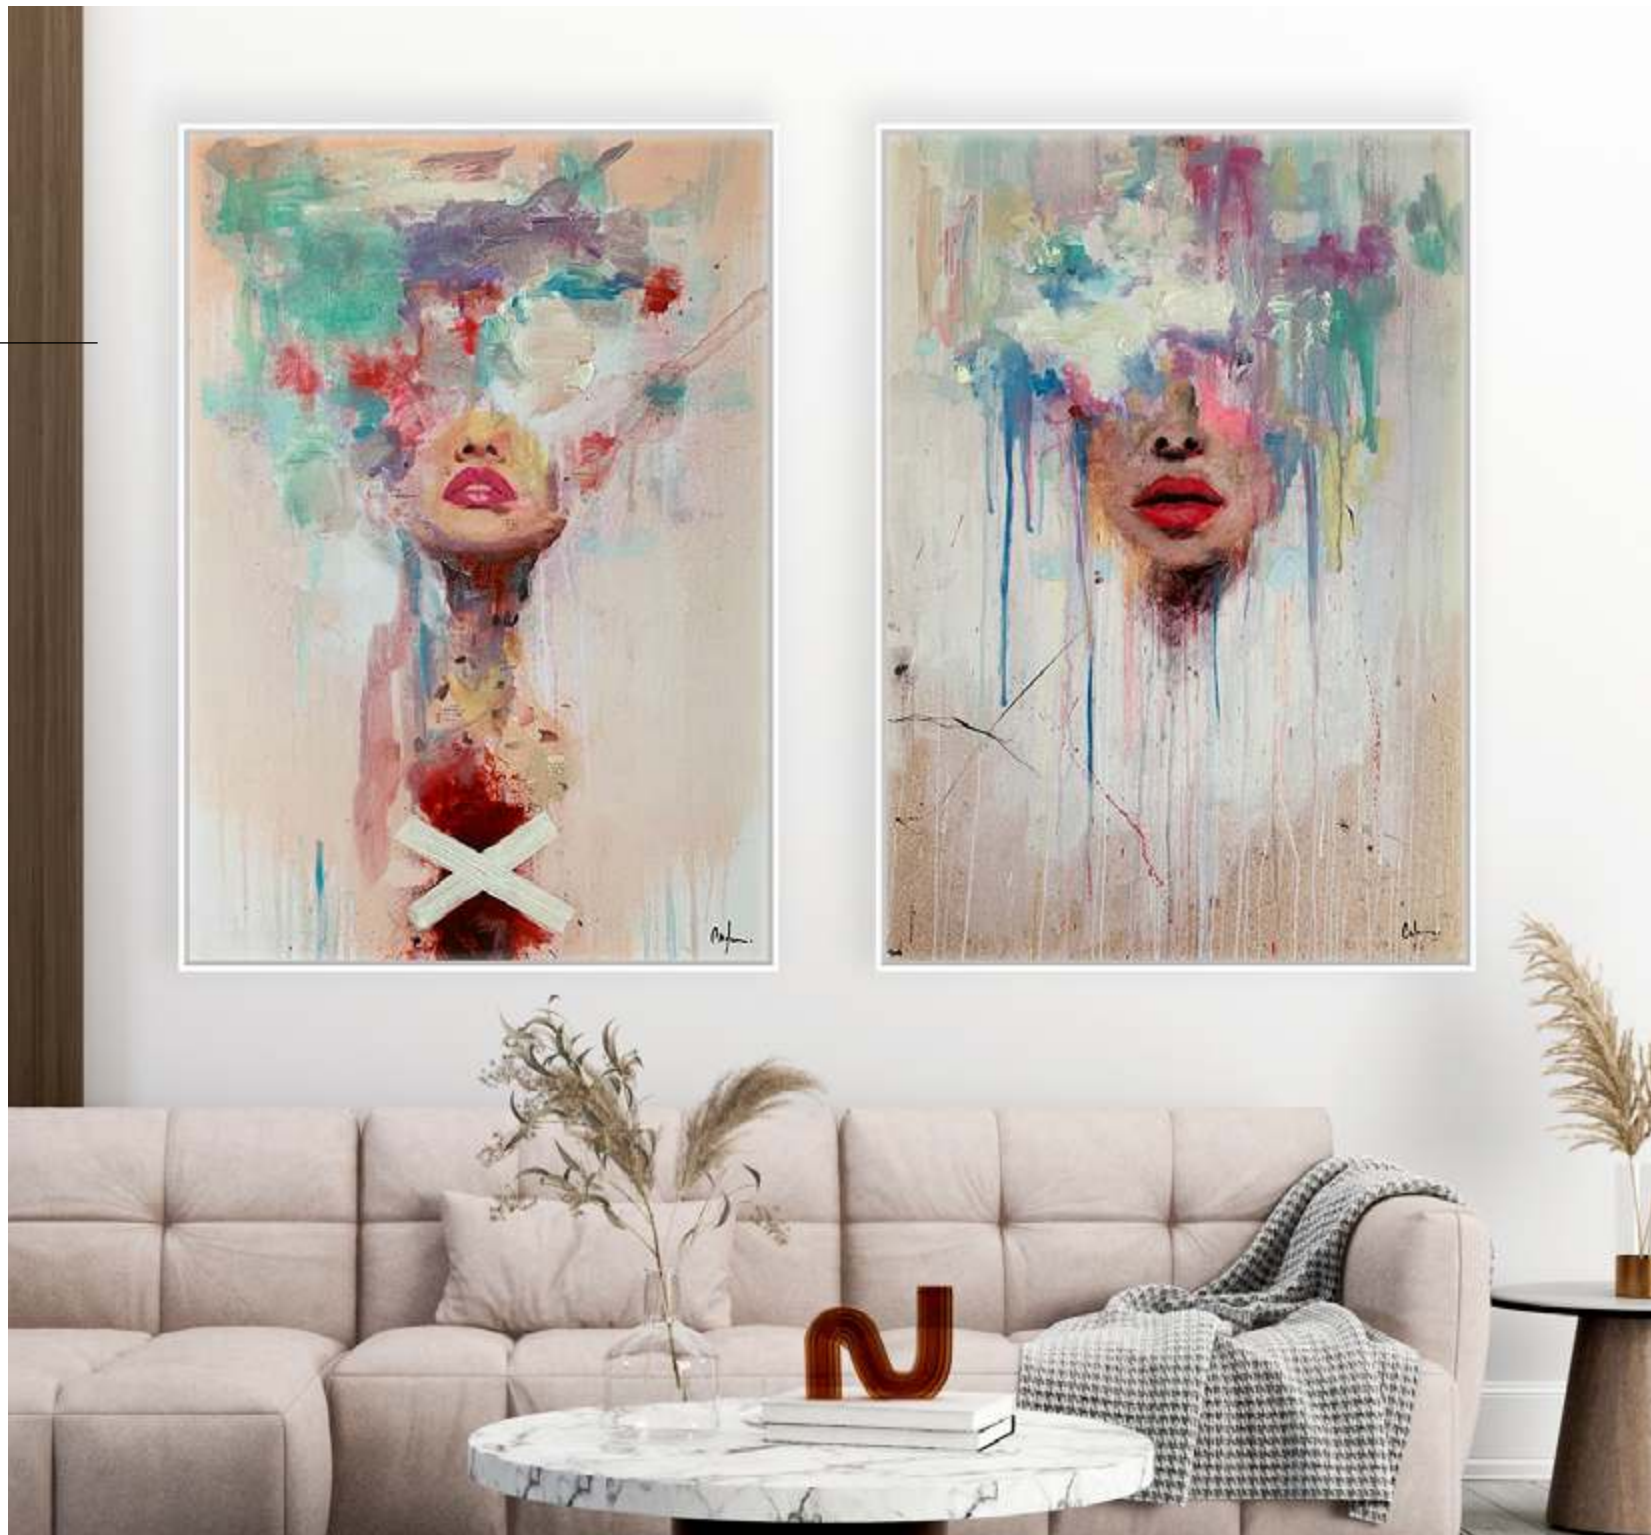

Personalización:

■ Marco:

Negro Blanco Roble

Dorado Plateado

■ Medidas disponibles:

70 x 94 / 100 x 130 /
150 x 120 / 150 x 90 /
180 x 94

OBRA HUESO 1 y 2

Ref. SV007